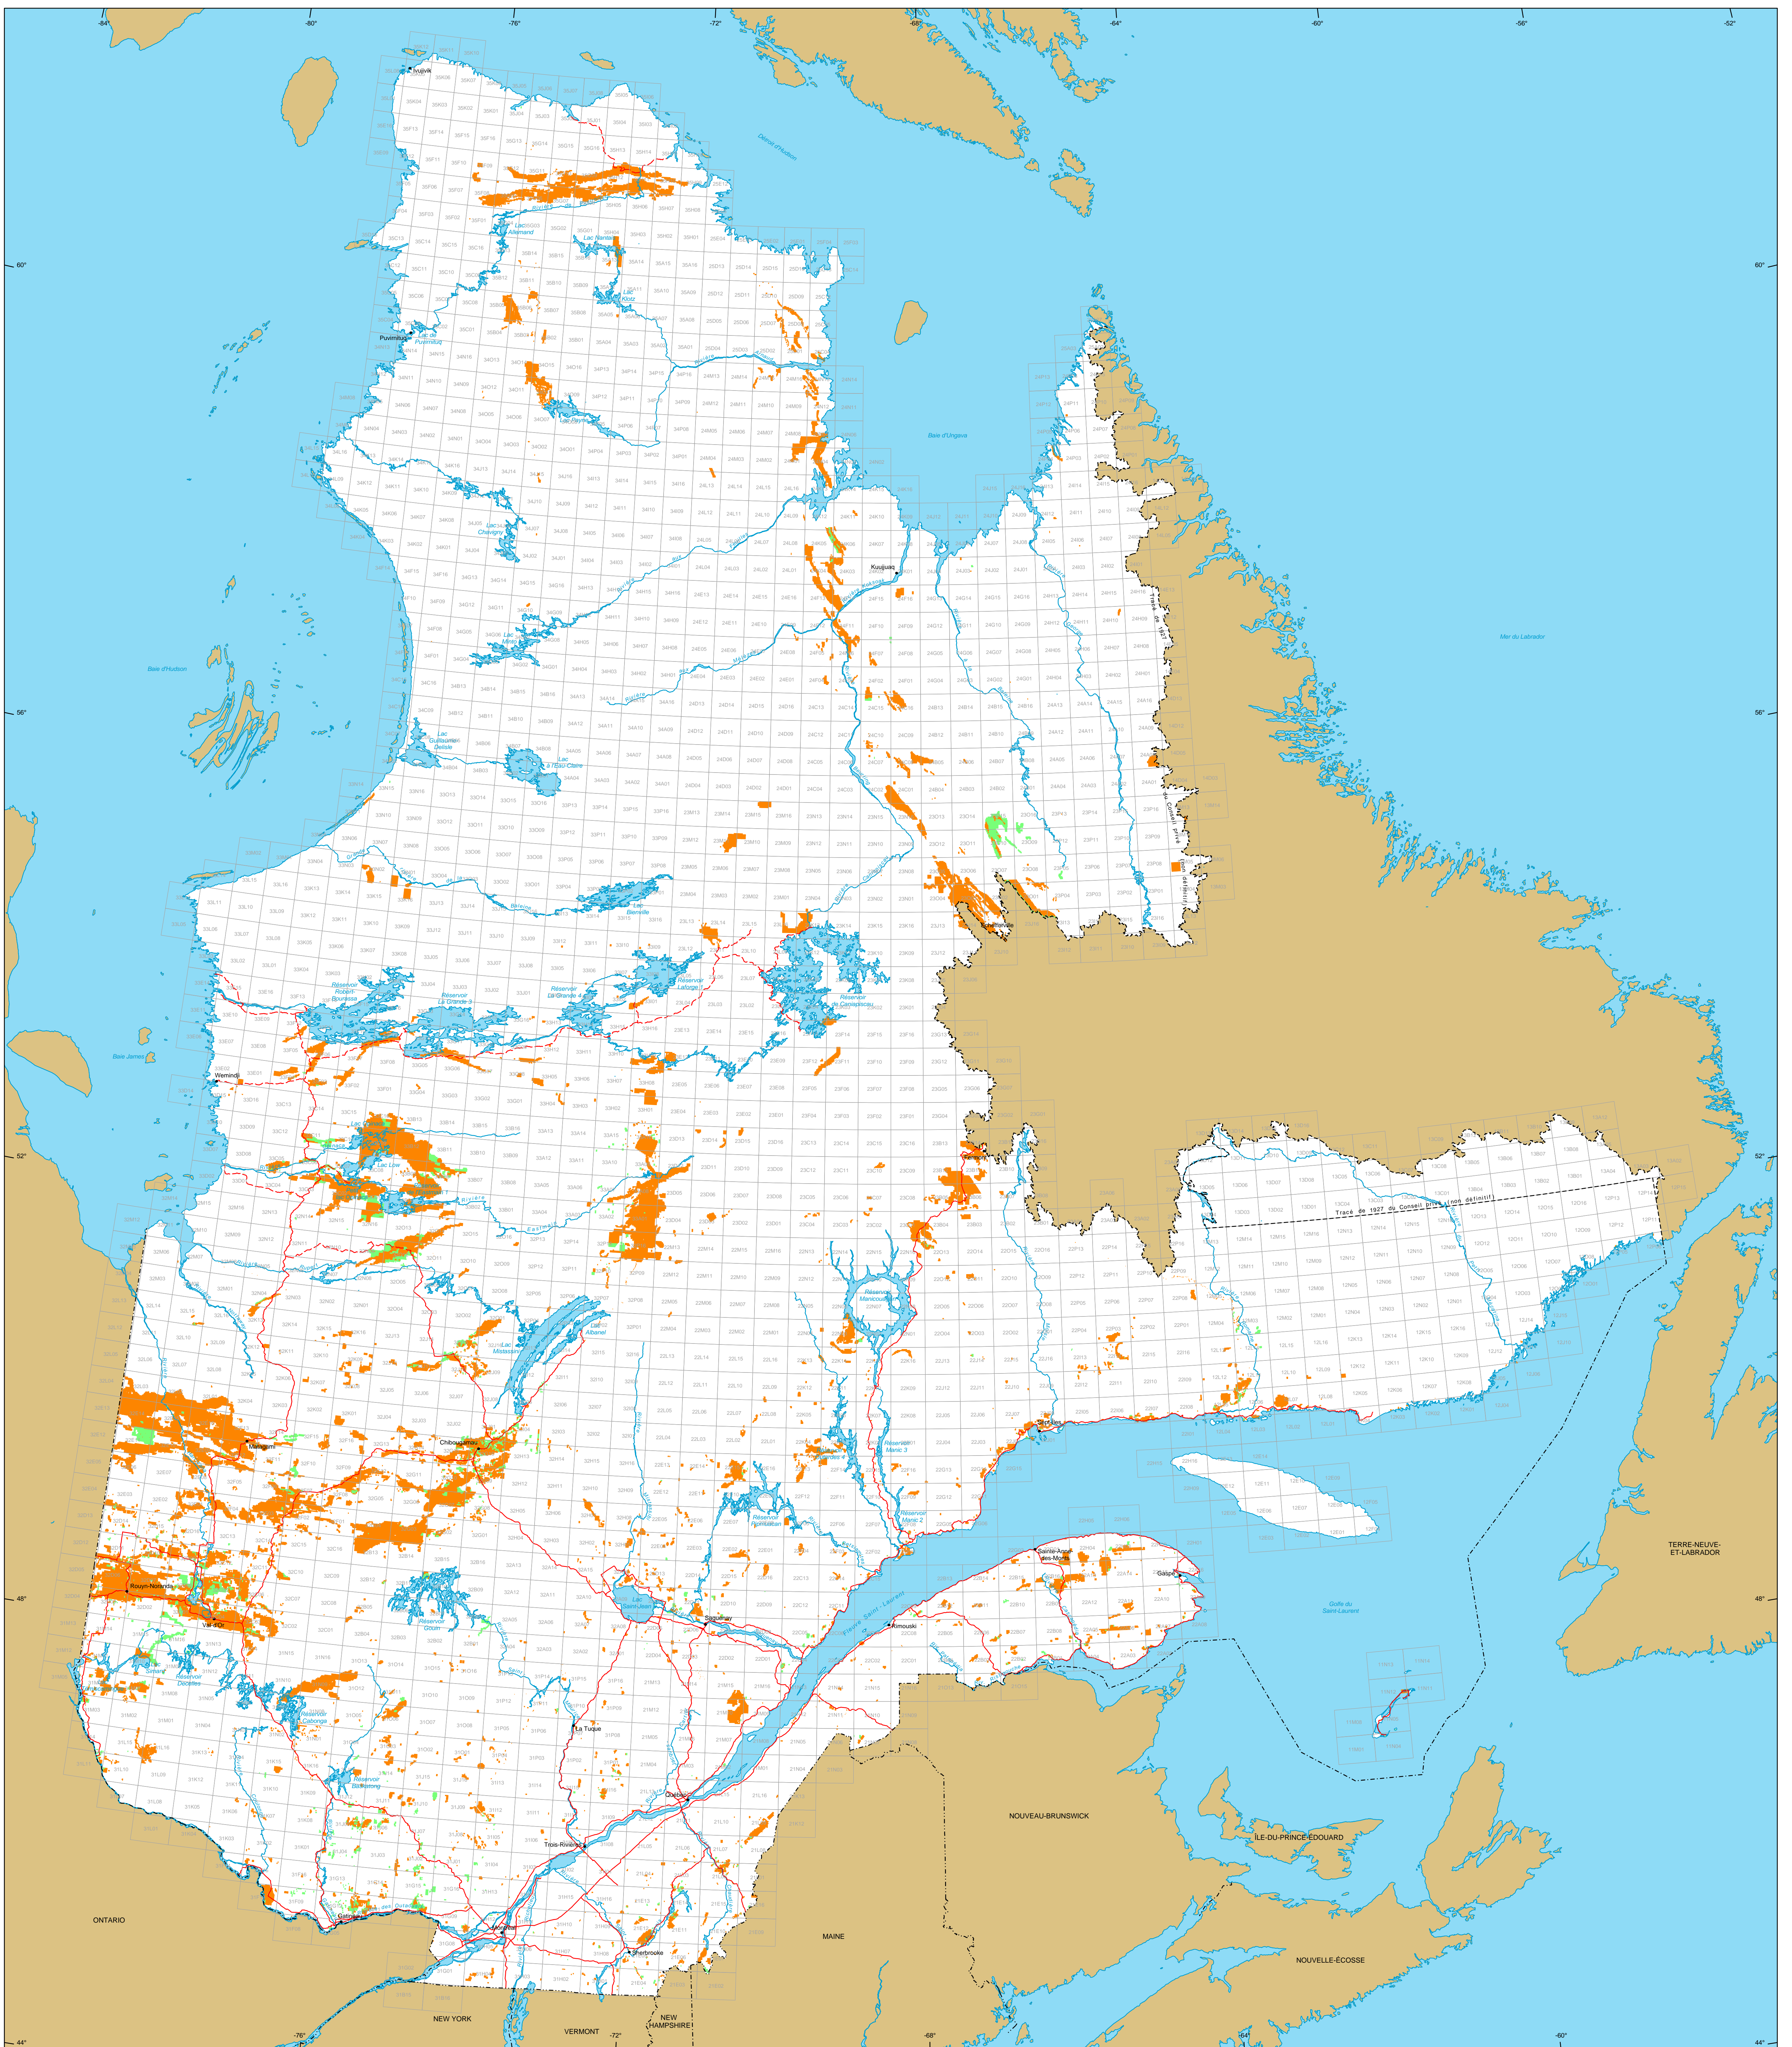

Titres miniers au Québec

Titres miniers

Actifs
Nombre : 125 898 titres
Surface : 16 050 218 ha
Pourcentage du territoire : 3,8%

En demande
Nombre : 13 289 titres
Surface : 563 023 ha

Frontières

- Internationale
- Interprovinciale, interétatique
- Québec - Terre-Neuve-et-Labrador (cette frontière n'est pas définitive)

Réseau routier

- Route
- Chemin

Hydrographie

- Étendue d'eau
- Cours d'eau

Municipalité

- Hors Québec
- Limite de feuillet SNRC 1:50 000

Superficie totale du Québec : 166 744 100 ha

12 500 000
0 50 100 150 km

© Gouvernement du Québec, 7 juin 2016