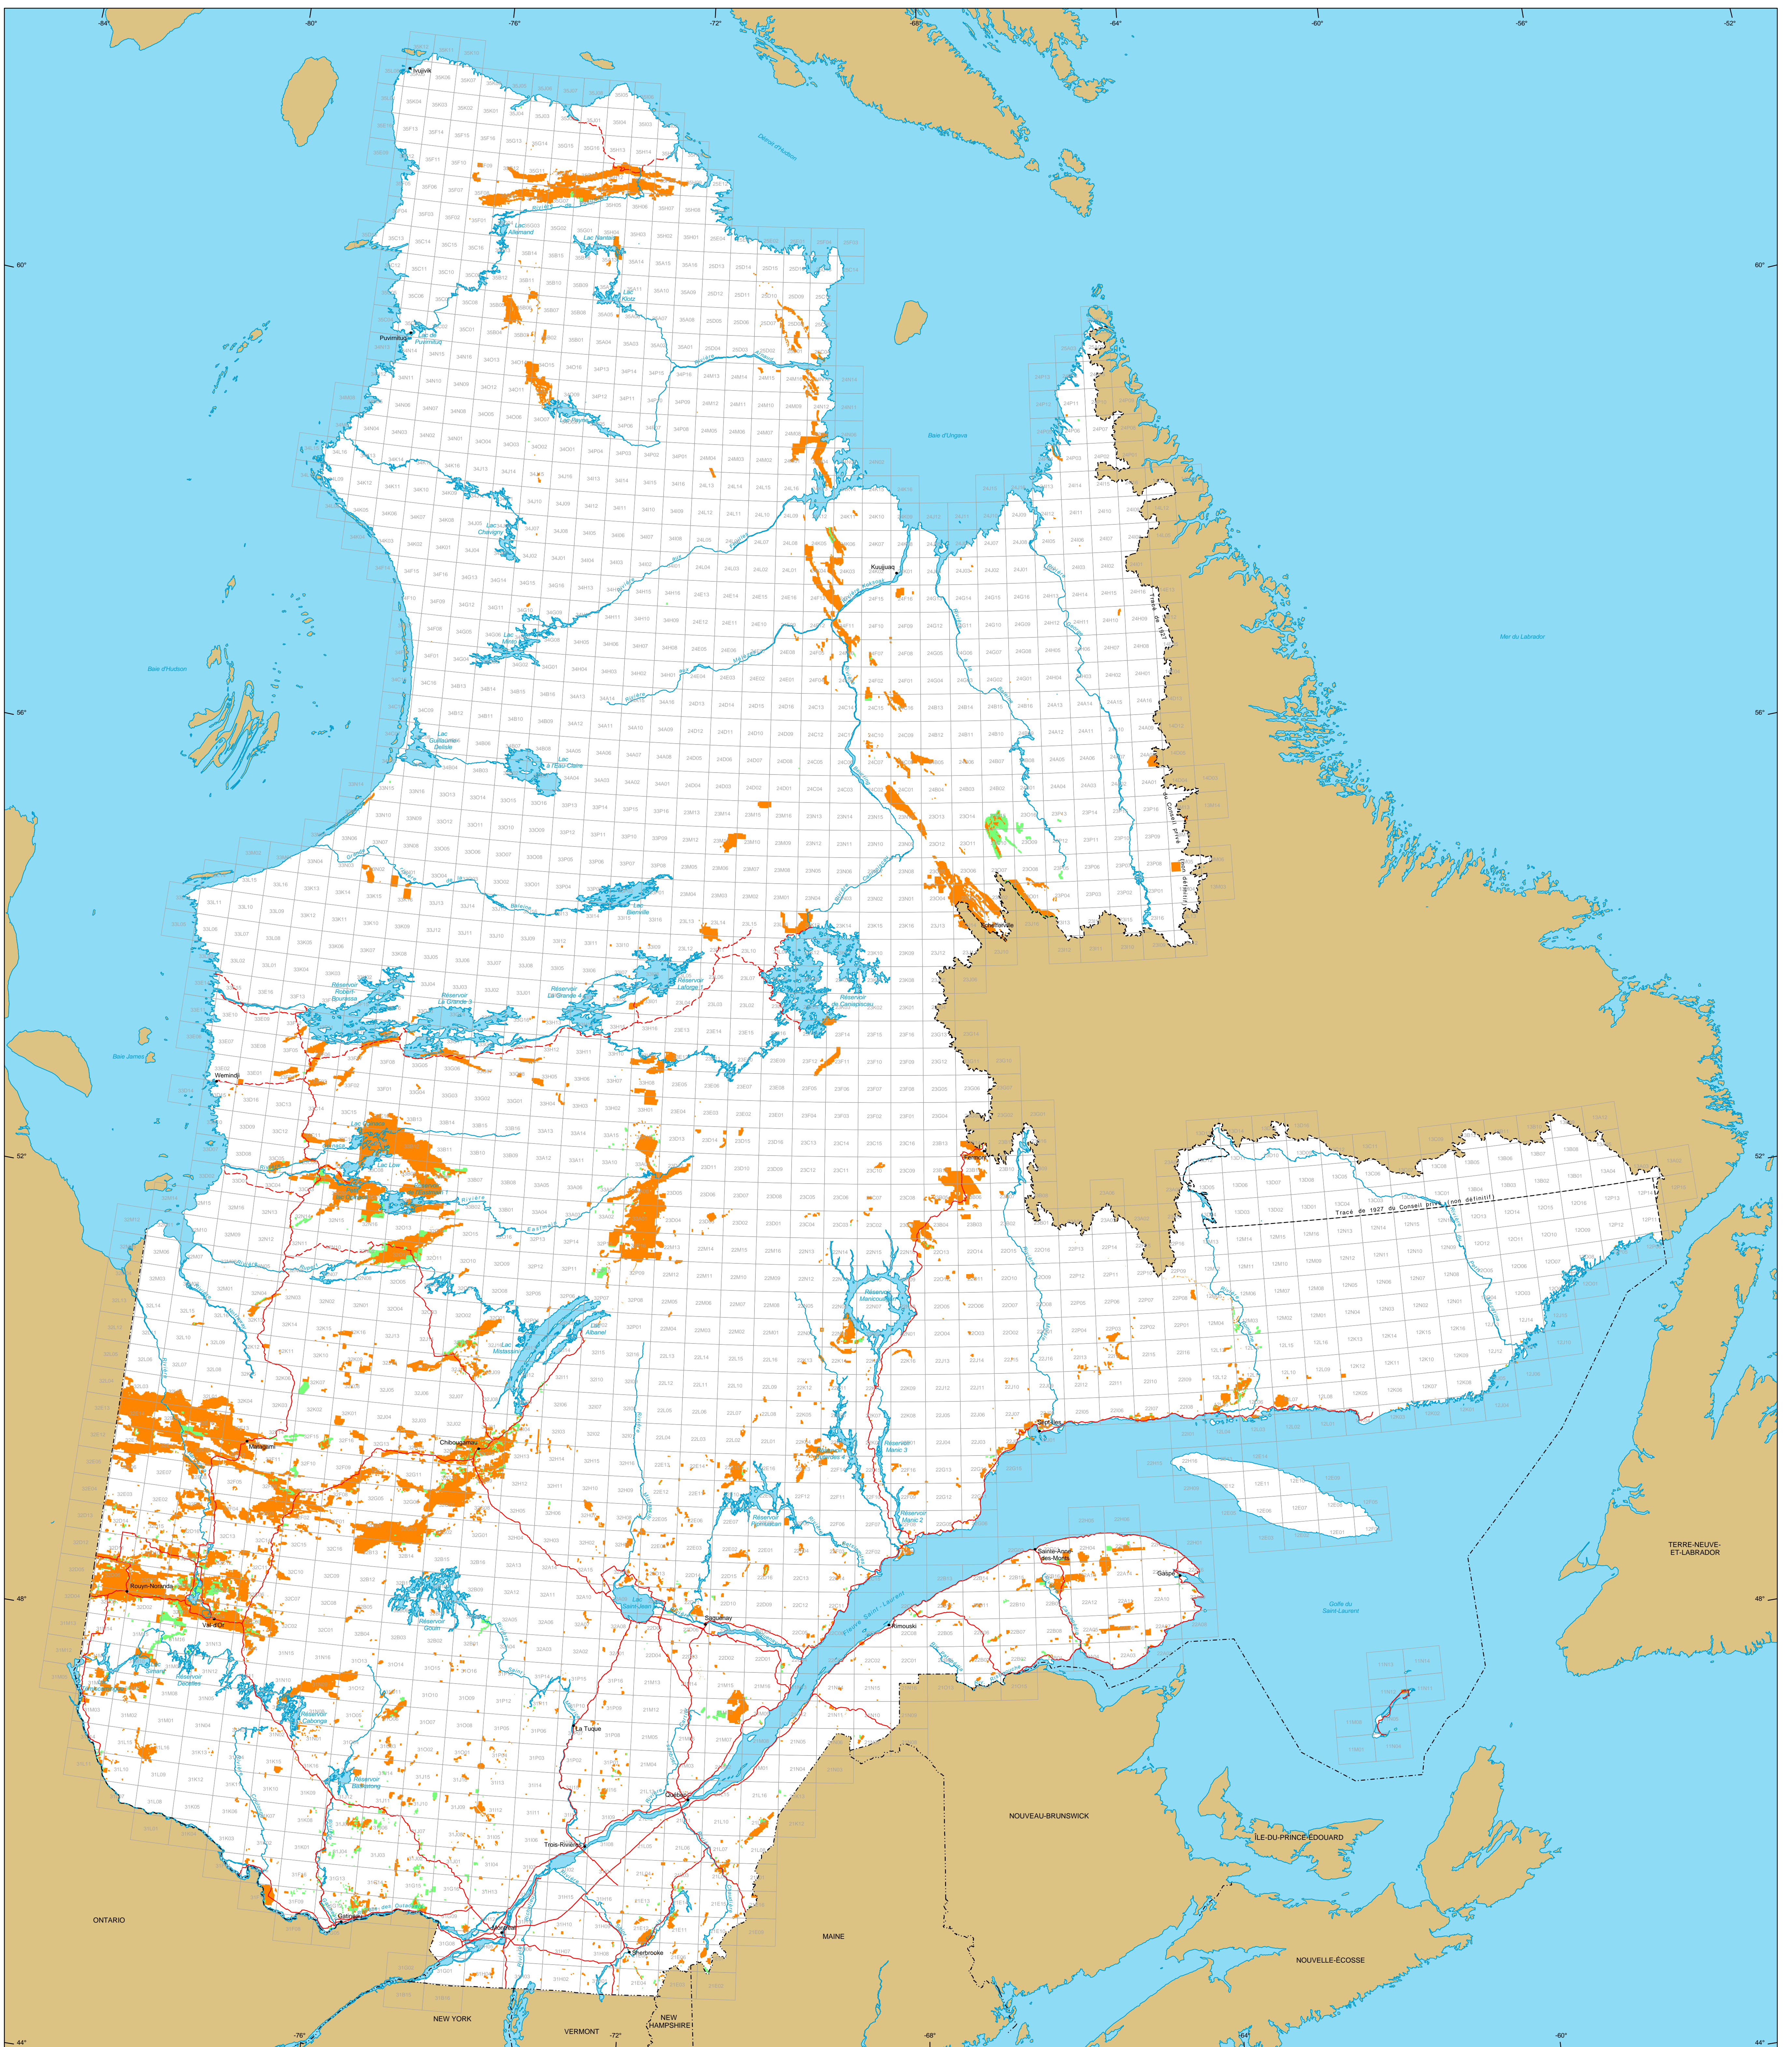

Titres miniers au Québec

Titres miniers

Actifs
Nombre : 127 639 titres
Surface : 6 138 800 ha
Pourcentage du territoire : 3,7%

En demande
Nombre : 9 153 titres
Surface : 509 371 ha

Frontières

- Internationale
- Interprovinciale, interétatique
- Québec - Terre-Neuve-et-Labrador (cette frontière n'est pas définitive)

Réseau routier

- Route
- Chemin

Hydrographie

- Étendue d'eau
- Cours d'eau

Municipalité

- Hors Québec
- Limite de feuillet SNRC 1:50 000

Superficie totale du Québec : 166 744 100 ha

12 500 000
0 50 100 150 km

© Gouvernement du Québec, 5 juillet 2016