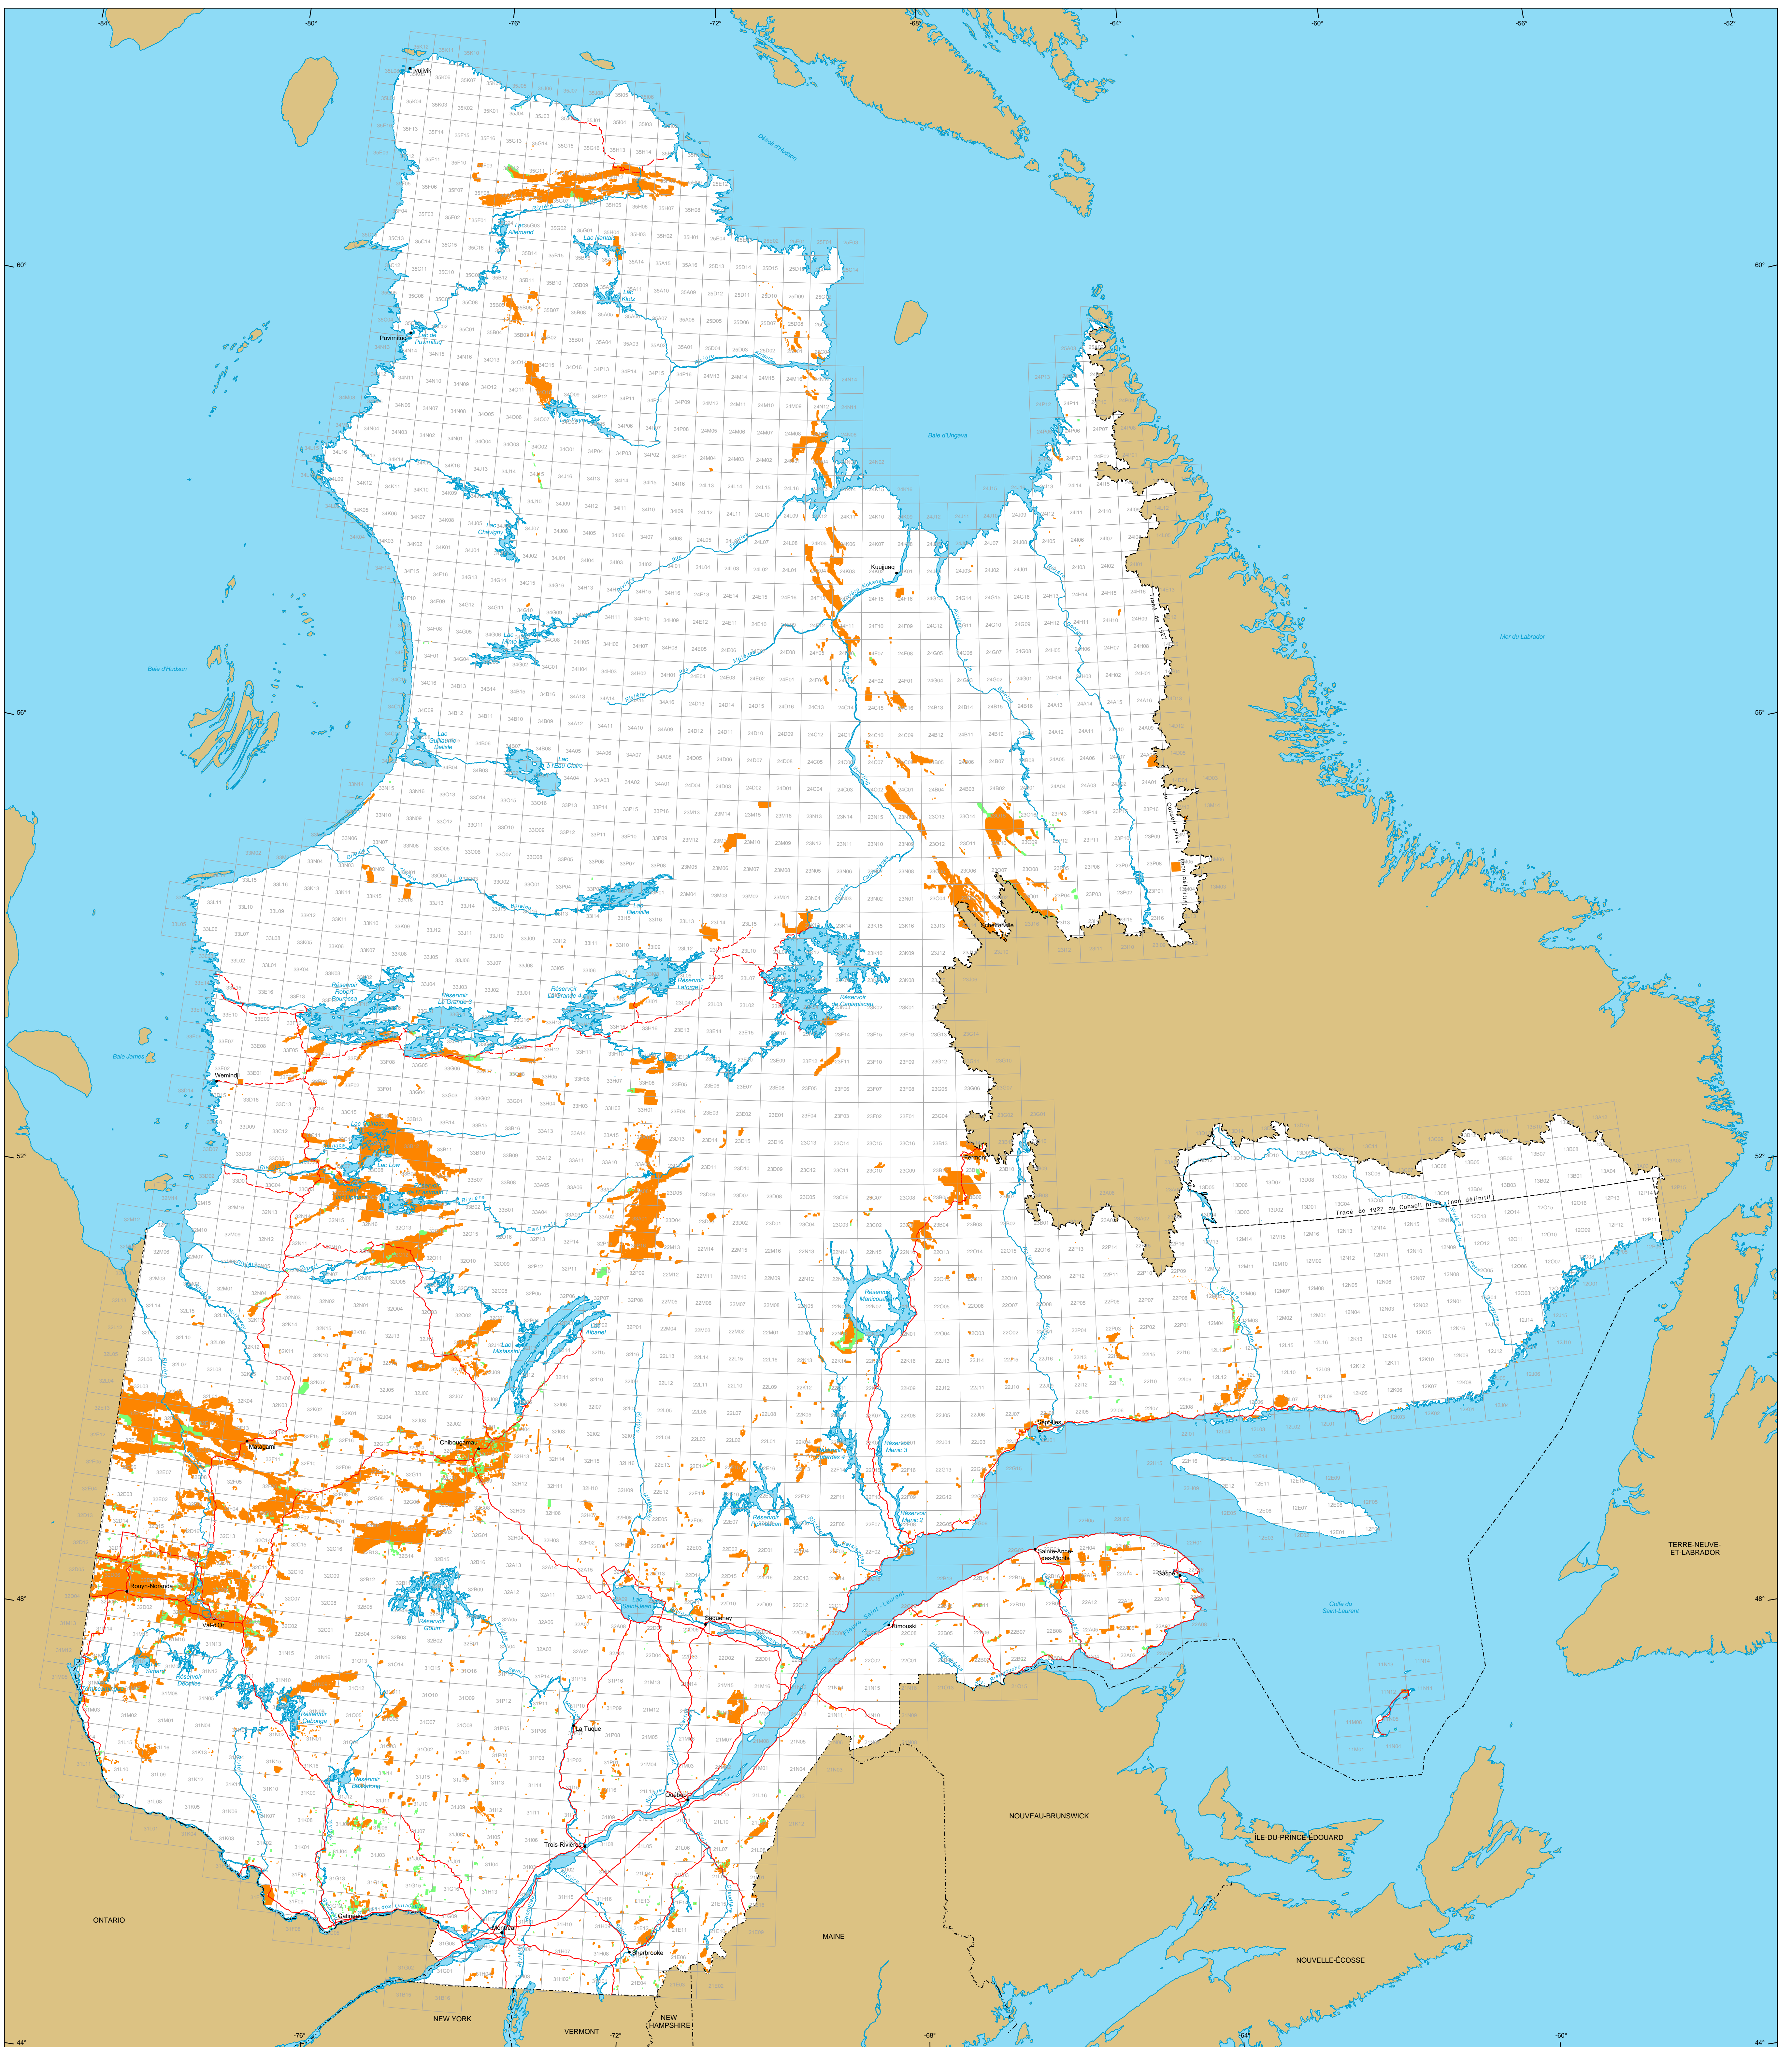

Titres miniers au Québec

Titres miniers

Actifs
Nombre : 130 798 titres
Surface : 6 292 008 ha
Pourcentage du territoire : 3,8%

En demande
Nombre : 7 215 titres
Surface : 401 016 ha

Frontières

- Internationale
- Interprovinciale, interétatique
- Québec - Terre-Neuve-et-Labrador (cette frontière n'est pas définitive)

Réseau routier

- Route
- Chemin

Hydrographie

- Étendue d'eau
- Cours d'eau

Municipalité

- Hors Québec
- Limite de feuillet SNRC 1:50 000

Superficie totale du Québec : 166 744 100 ha

12 500 000
0 50 100 150 km

© Gouvernement du Québec, 10 août 2016