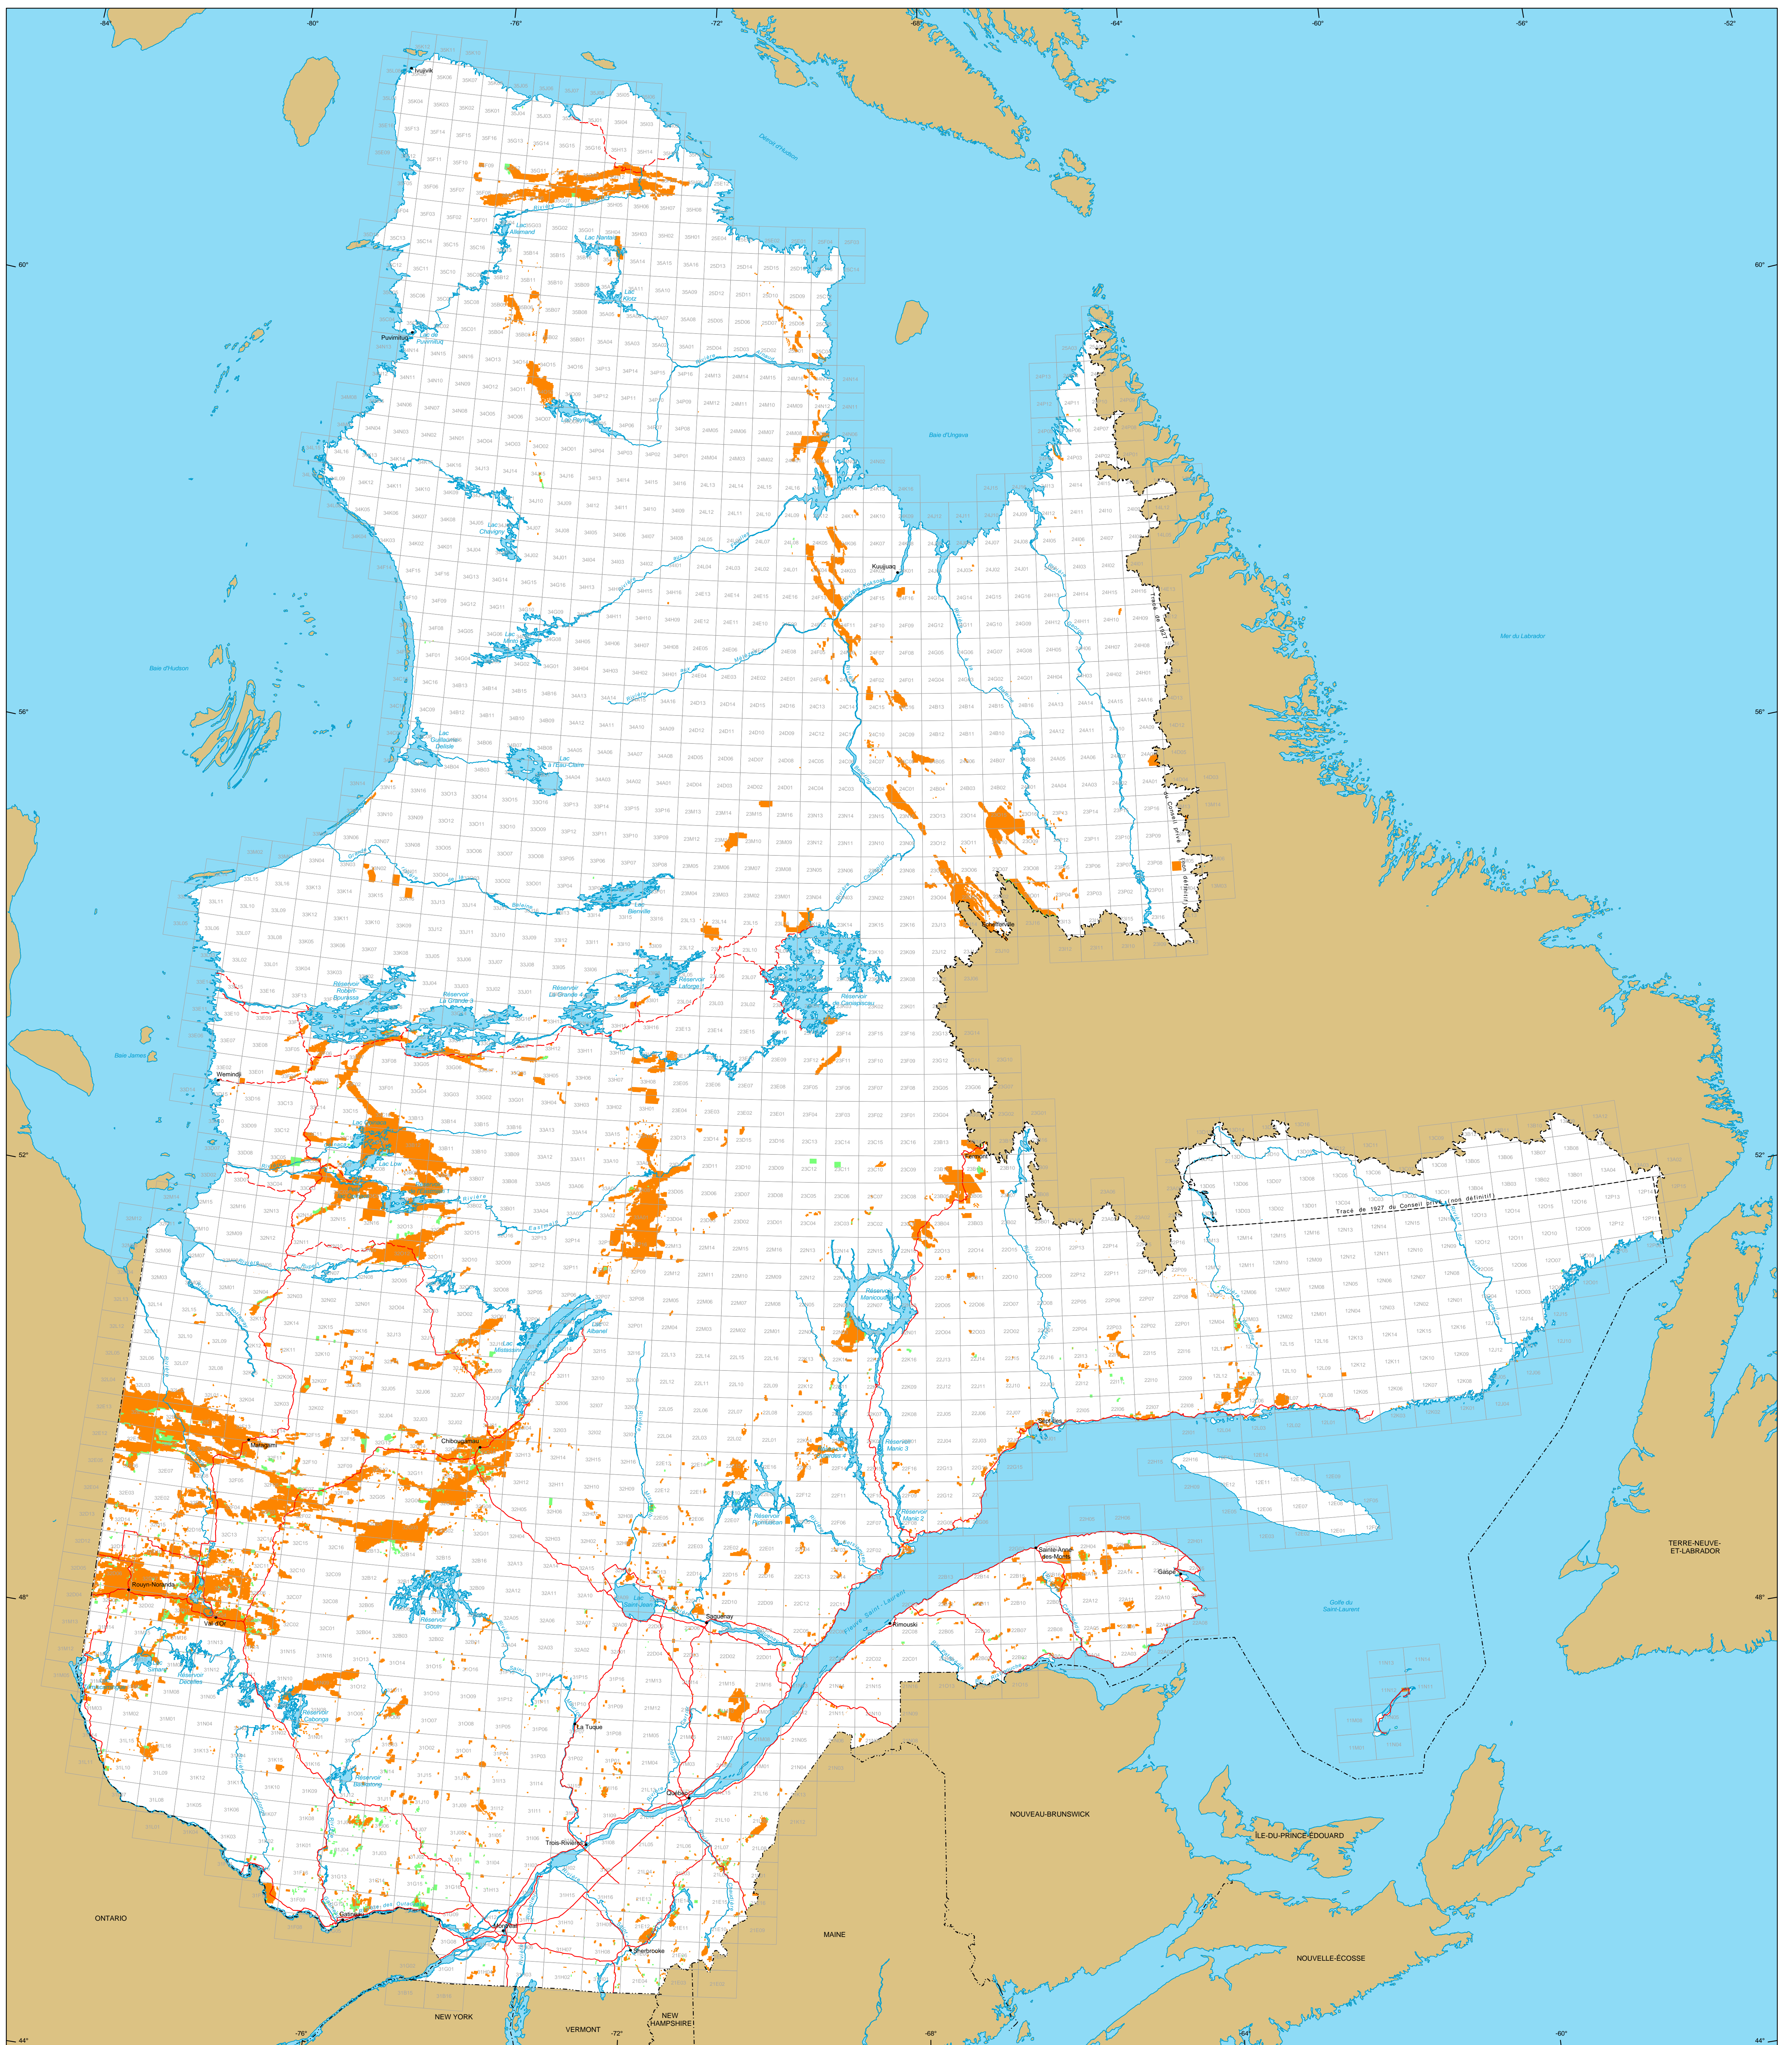

Titres miniers au Québec

Titres miniers

Actifs
Nombre : 133 234 titres
Surface : 16 416 552 ha
Pourcentage du territoire : 3,8%

En demande
Nombre : 6 587 titres
Surface : 360 430 ha

Frontières

- Internationale
- Interprovinciale, interétatique
- Québec - Terre-Neuve-et-Labrador (cette frontière n'est pas définitive)

Réseau routier

- Route
- Chemin

Hydrographie

- Étendue d'eau
- Cours d'eau

Municipalité

Hors Québec

Limite de feuillet SNRC 1:50 000

Superficie totale du Québec : 166 744 100 ha

12 500 000
0 50 100 150 km

© Gouvernement du Québec, 7 septembre 2016