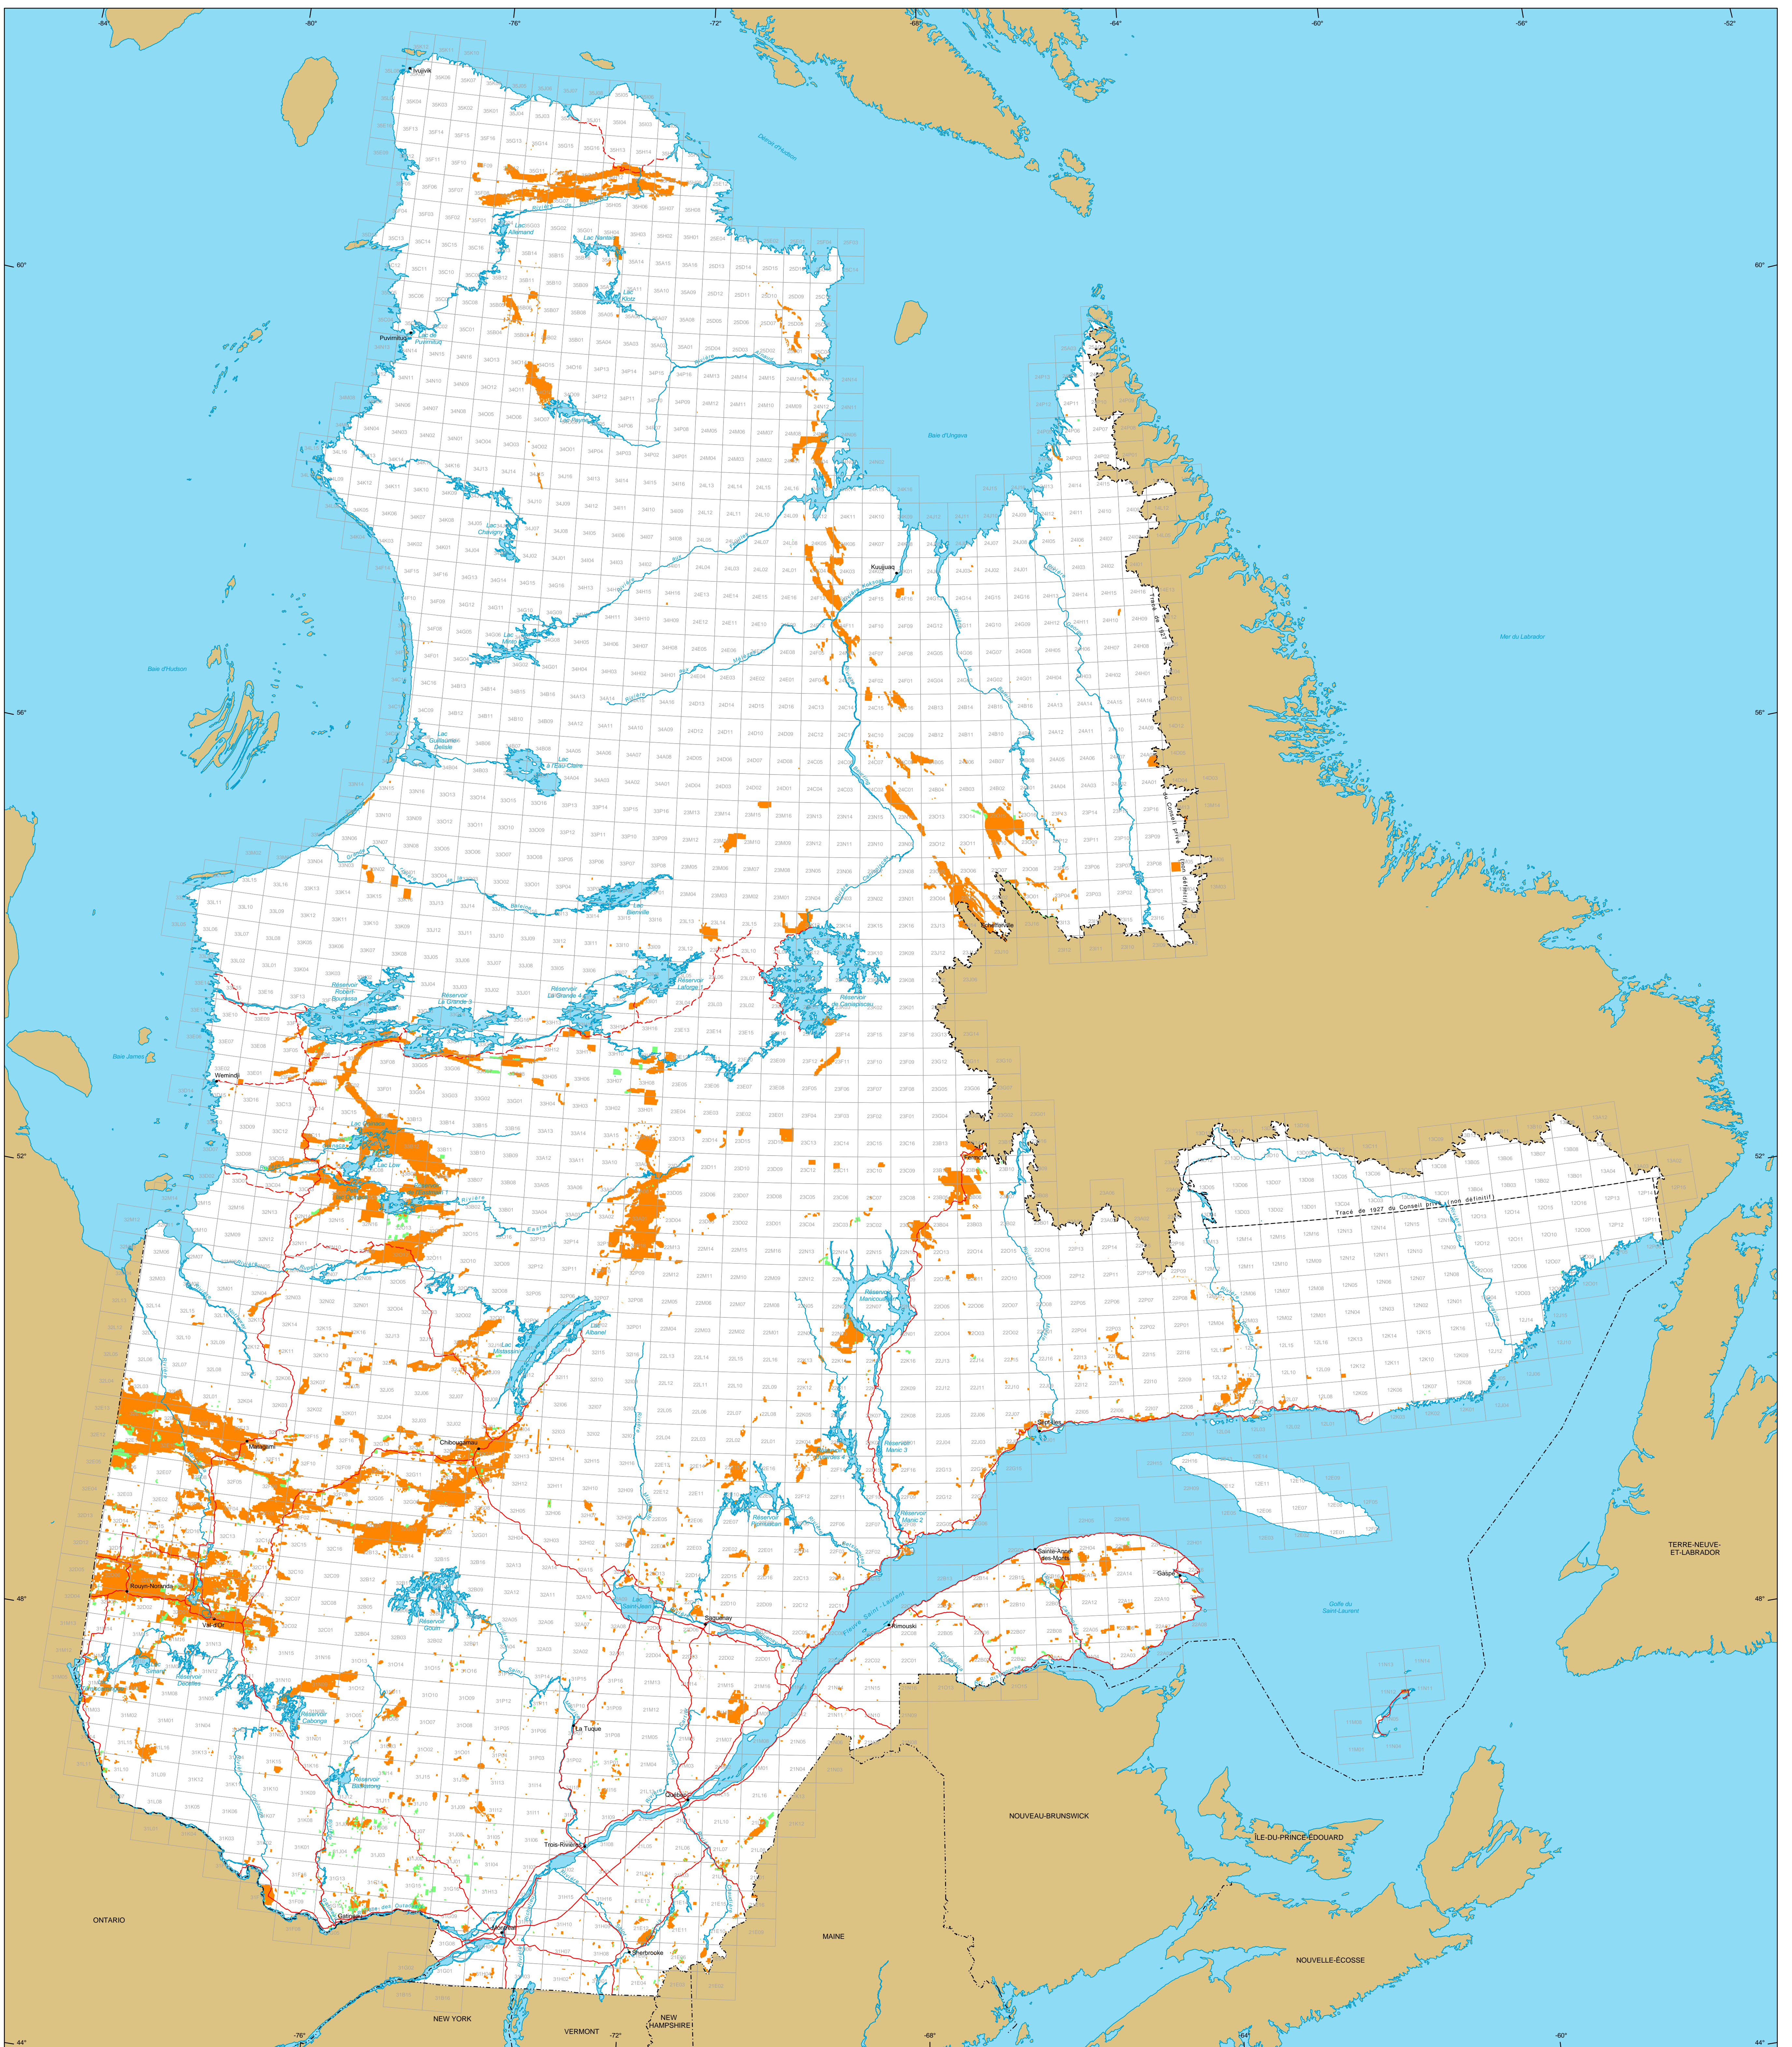

Titres miniers au Québec

Titres miniers

Actifs
Nombre : 136 178 titres
Surface : 16 916 402 ha
Pourcentage du territoire : 3,9%

En demande
(dans examen)
Nombre : 5 820 titres
Surface : 324 119 ha

Frontières

- Internationale
- Interprovinciale, interétatique
- Québec - Terre-Neuve-et-Labrador (cette frontière n'est pas définitive)

Réseau routier

- Route
- Chemin

Hydrographie

- Étendue d'eau
- Cours d'eau

Municipalité

- Hors Québec
- Limite de feuillet SNRC 1:50 000

Superficie totale du Québec : 166 744 100 ha

12 500 000
0 50 100 150 km

© Gouvernement du Québec, 7 octobre 2016