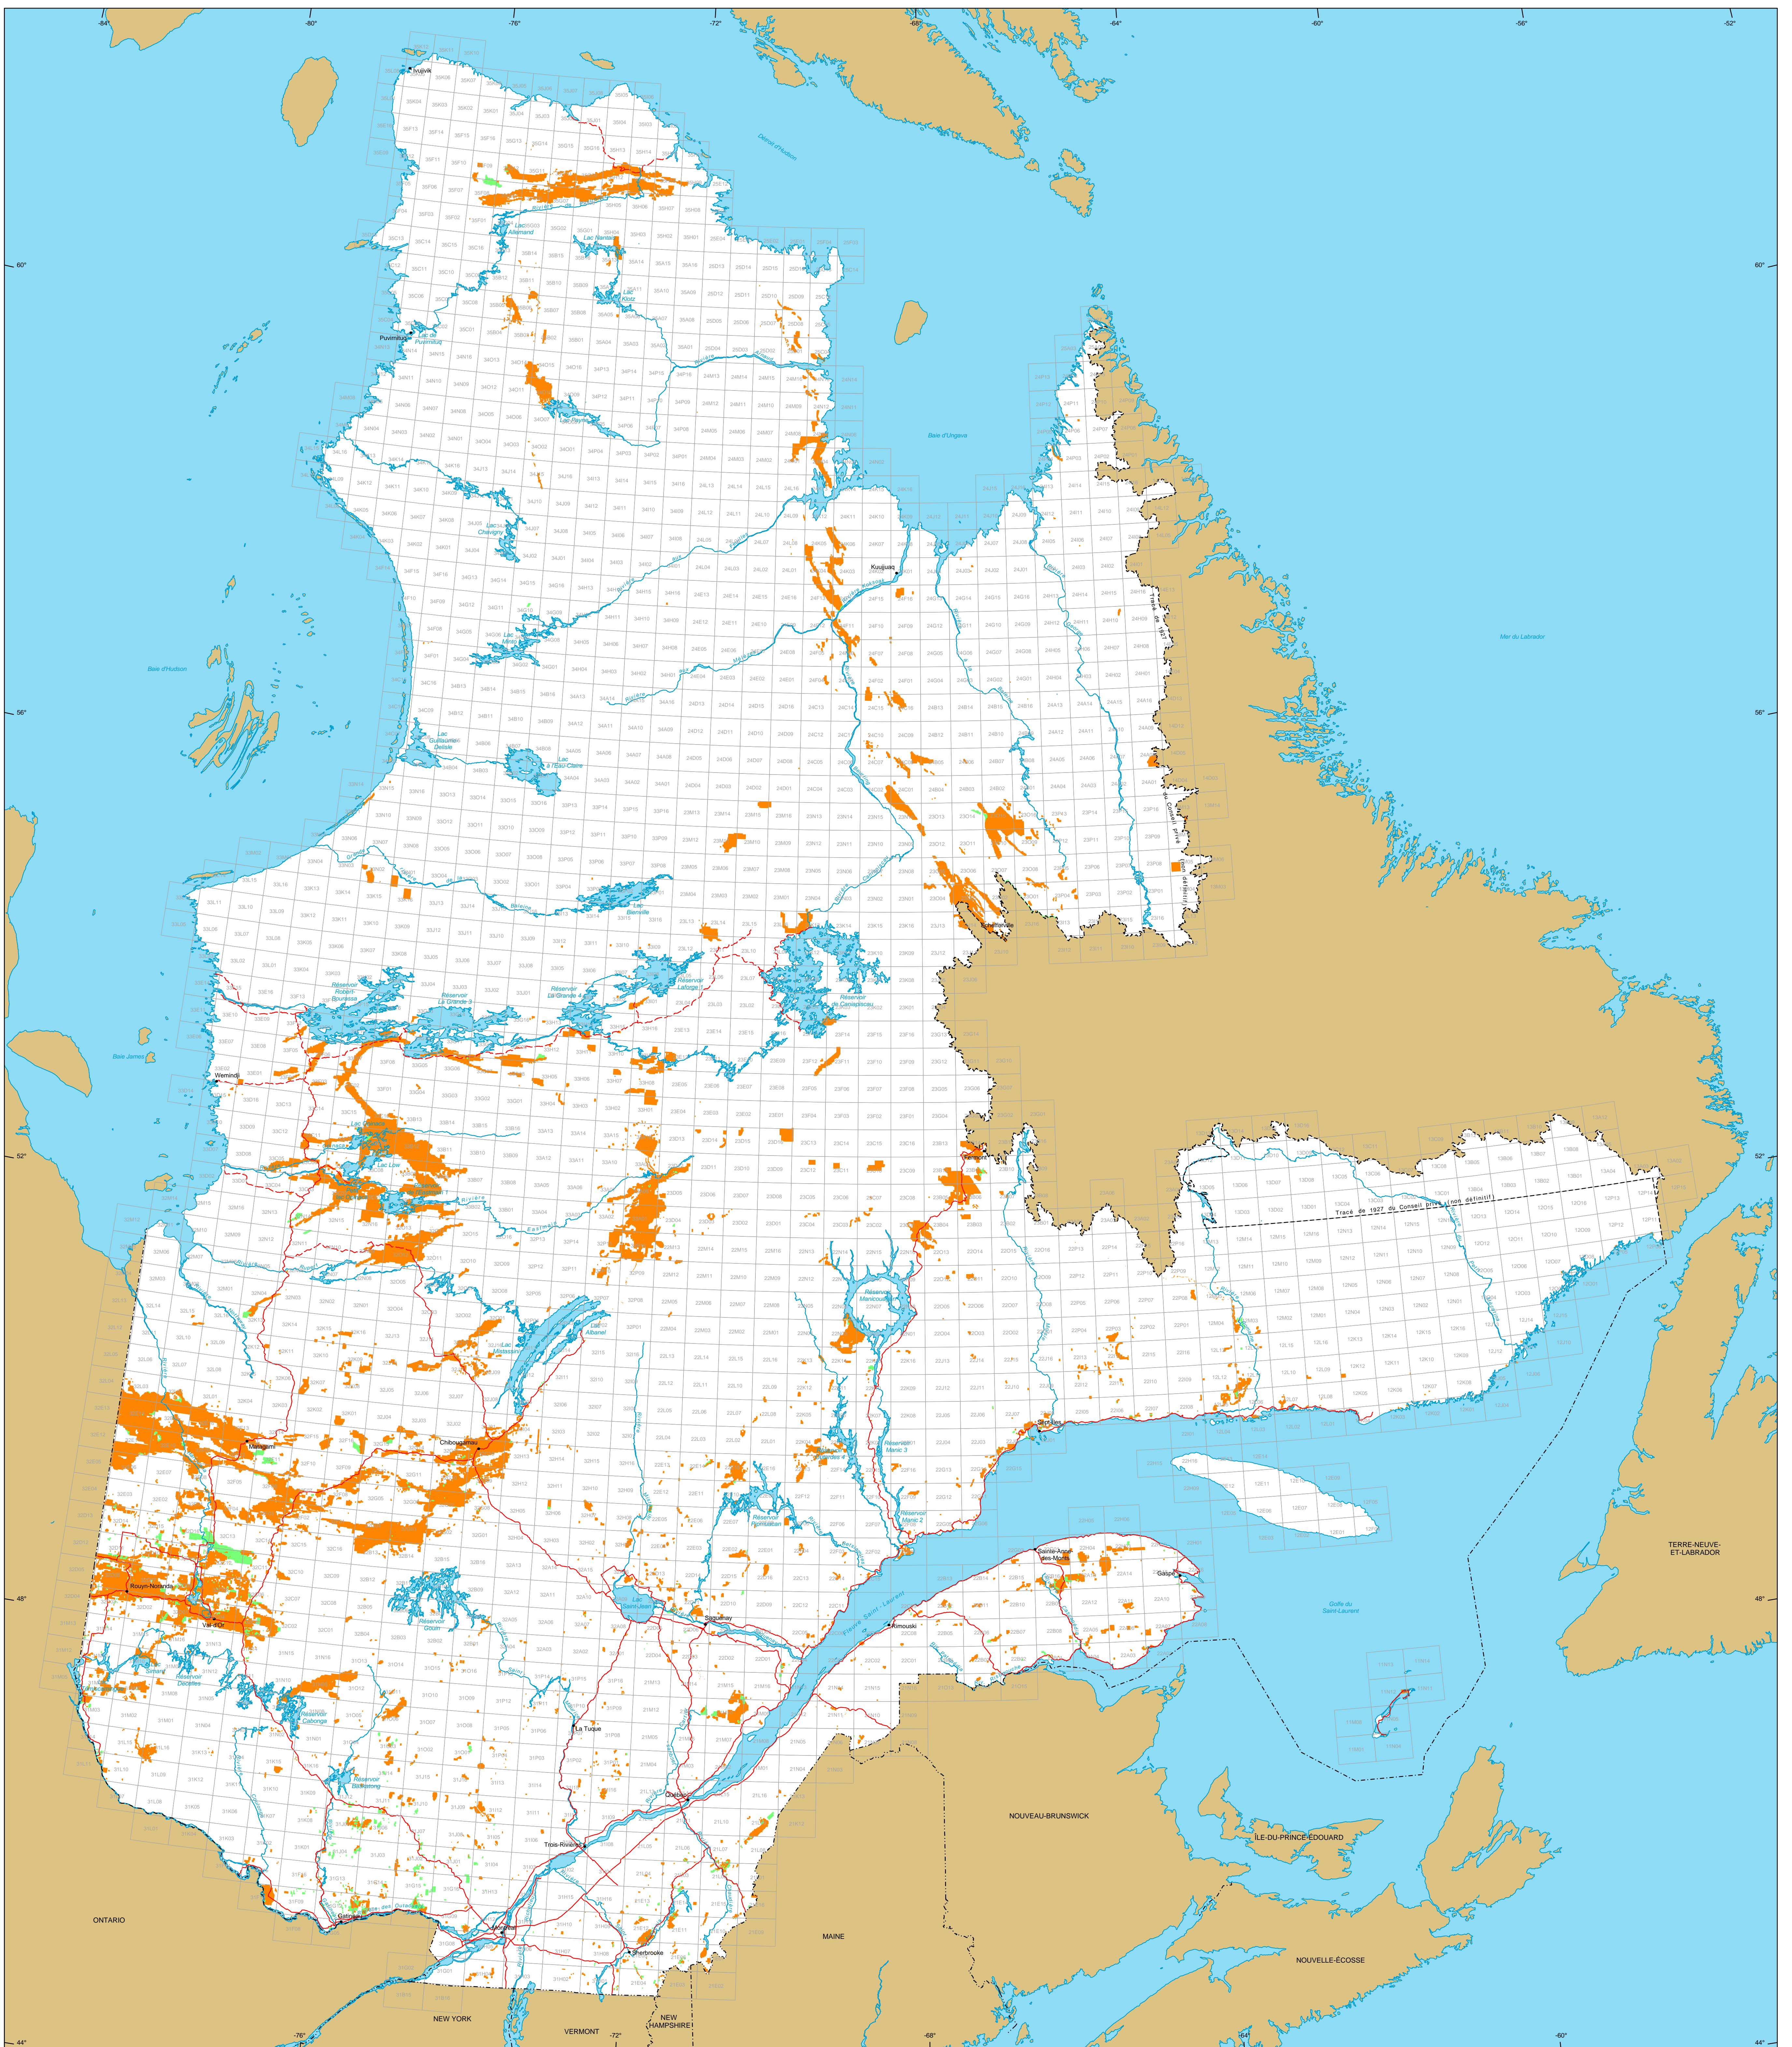

Titres miniers au Québec

Titres miniers

Actifs
Nombre : 136 721 titres
Surface : 16 633 982 ha
Pourcentage du territoire : 3,9%

En demande
(dans examen)
Nombre : 6 265 titres
Surface : 344 397 ha

Frontières

- Internationale
- Interprovinciale, interétatique
- Québec - Terre-Neuve-et-Labrador (cette frontière n'est pas définitive)

Réseau routier

- Route
- Chemin

Hydrographie

- Étendue d'eau
- Cours d'eau

Municipalité

- Hors Québec
- Limite de feuillet SNRC 1:50 000

Superficie totale du Québec : 166 744 100 ha

12 500 000
0 50 100 150 km

© Gouvernement du Québec, 7 novembre 2016