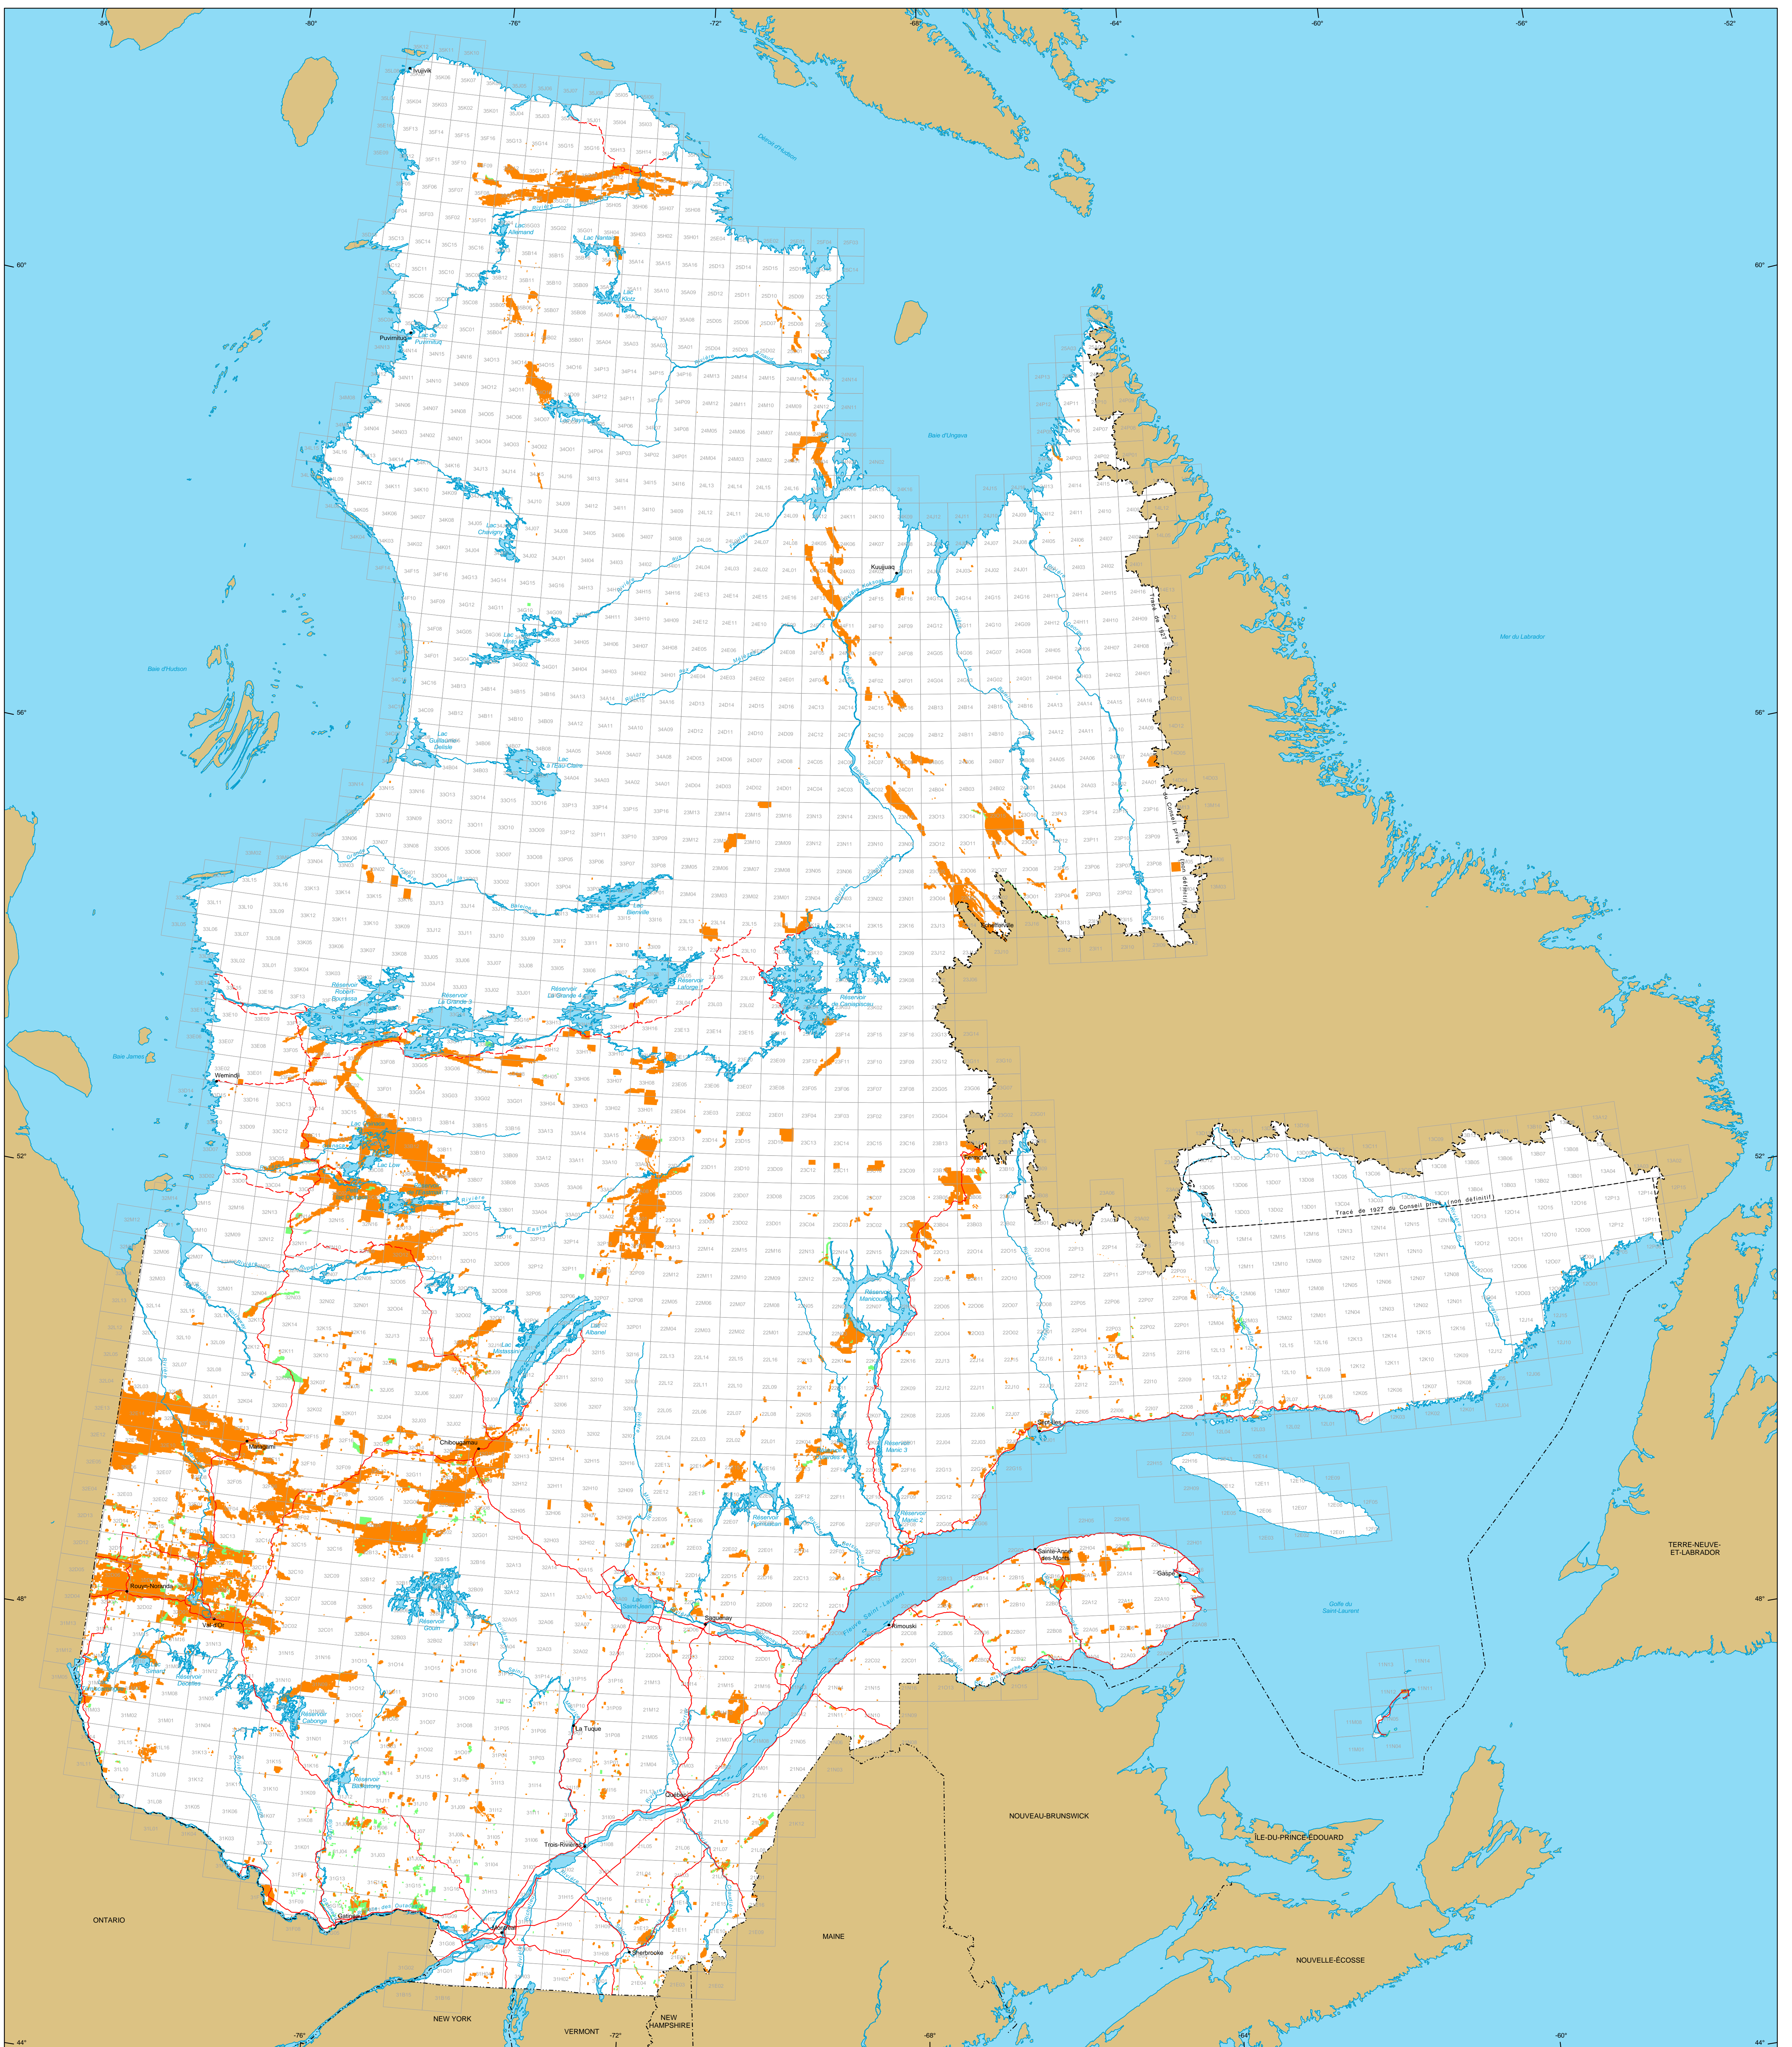

Titres miniers au Québec

Titres miniers

Actifs
Nombre : 136 975 titres
Surface : 16 641 039 ha
Pourcentage du territoire : 3,9%

En demande
(dans examen)
Nombre : 5 589 titres
Surface : 312 218 ha

Frontières

- Internationale
- Interprovinciale, interétatique
- Québec - Terre-Neuve-et-Labrador (cette frontière n'est pas définitive)

Réseau routier

- Route
- Chemin

Hydrographie

- Étendue d'eau
- Cours d'eau

Municipalité

- Hors Québec
- Limite de feuillet SNRC 1:50 000

Superficie totale du Québec : 166 744 100 ha

12 500 000
0 50 100 150 km

© Gouvernement du Québec, 7 décembre 2016