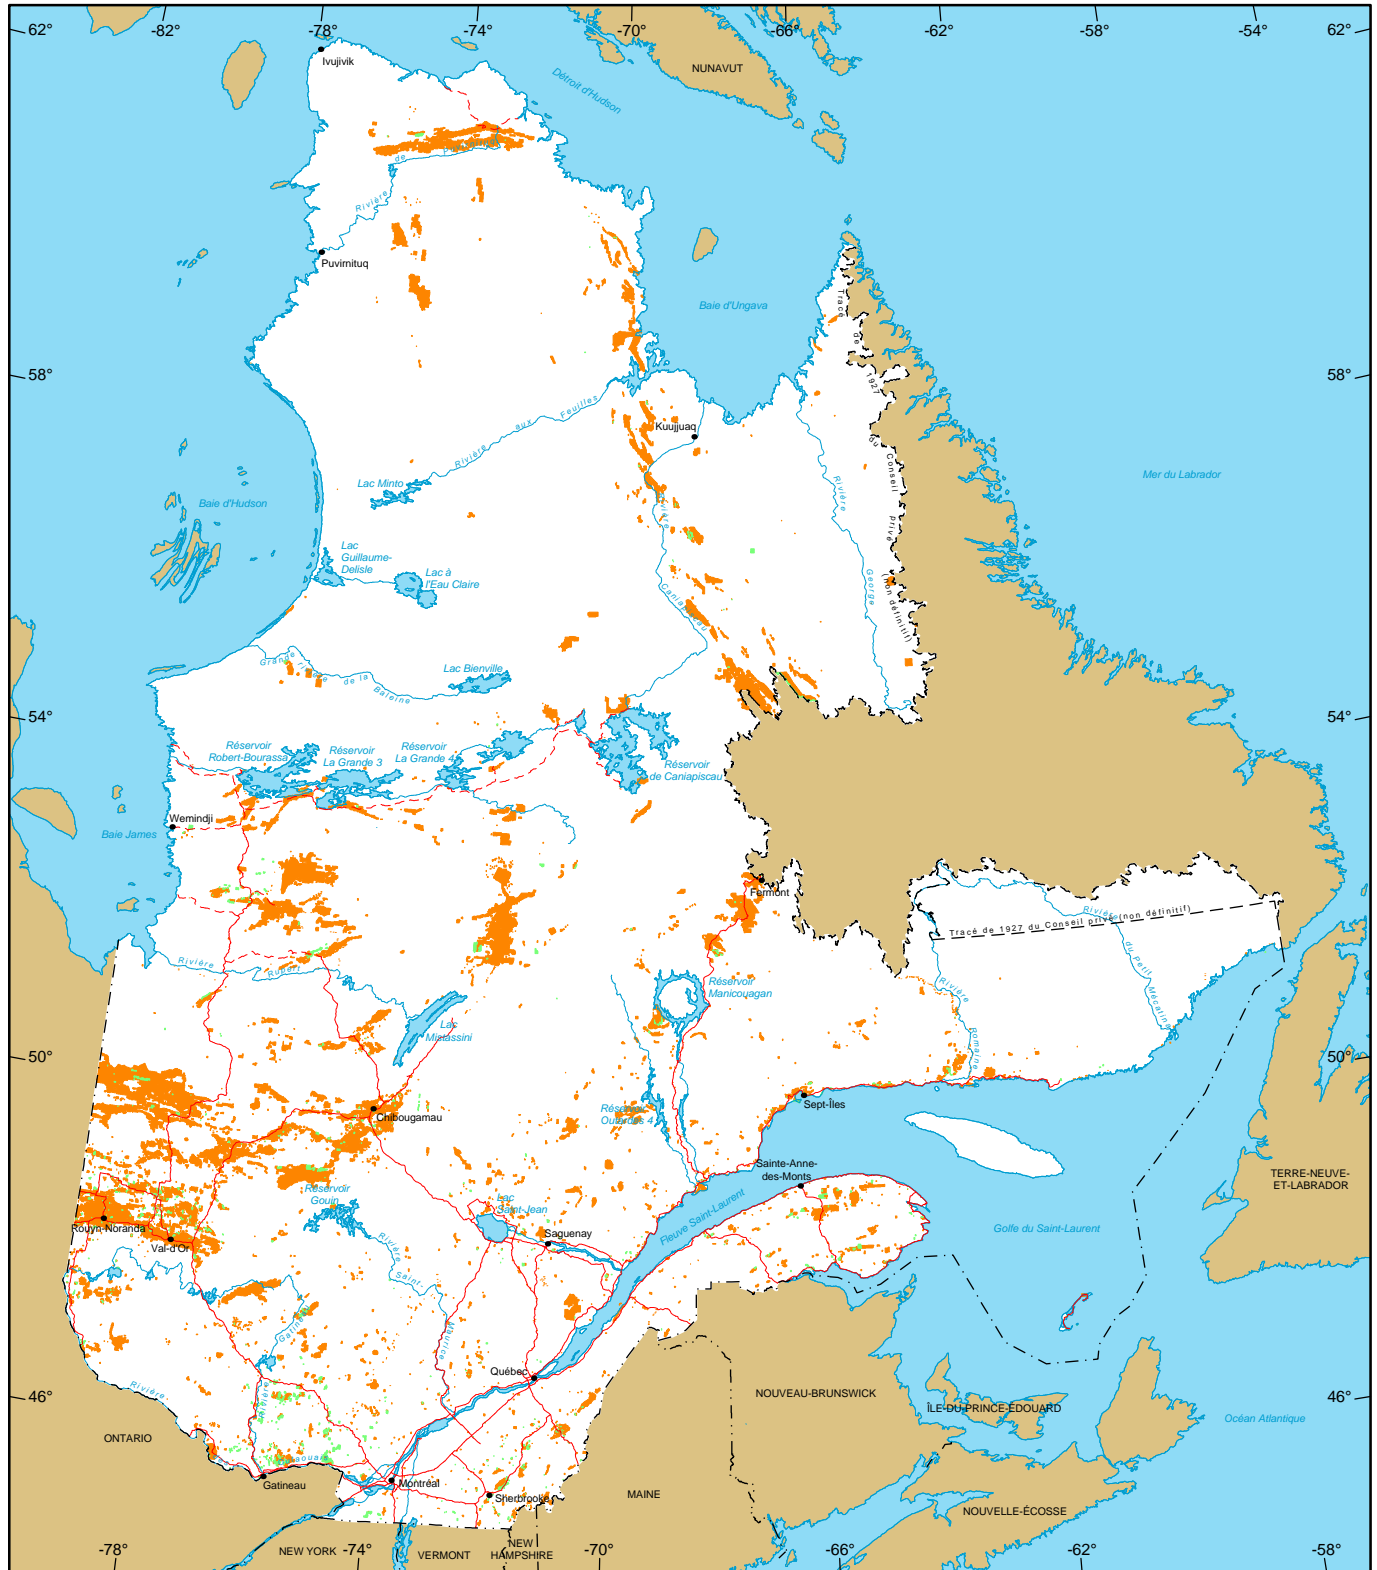

Titres miniers au Québec

Titres miniers actifs
 Nombre : 129 482
 Superficie : 6 102 556 ha
 Pourcentage du territoire : 3,7%

Titres miniers en demande
 Nombre : 4 723
 Superficie : 259 455 ha

Métadonnées
Projection cartographique
 Conique de Lambert avec deux parallèles d'échelle conservée (46e et 60e)

1/10 000 000
 0 200 km

Sources
 Données minières, MERN, 2016
 Référence cartographique, MERN, 2011 (BDGA 1M, BDGA 5M)

Réalisation
 Ministère de l'Énergie et des Ressources naturelles
 Direction du développement et du contrôle de l'activité minière
 Note : Le présent document n'a aucune portée légale.