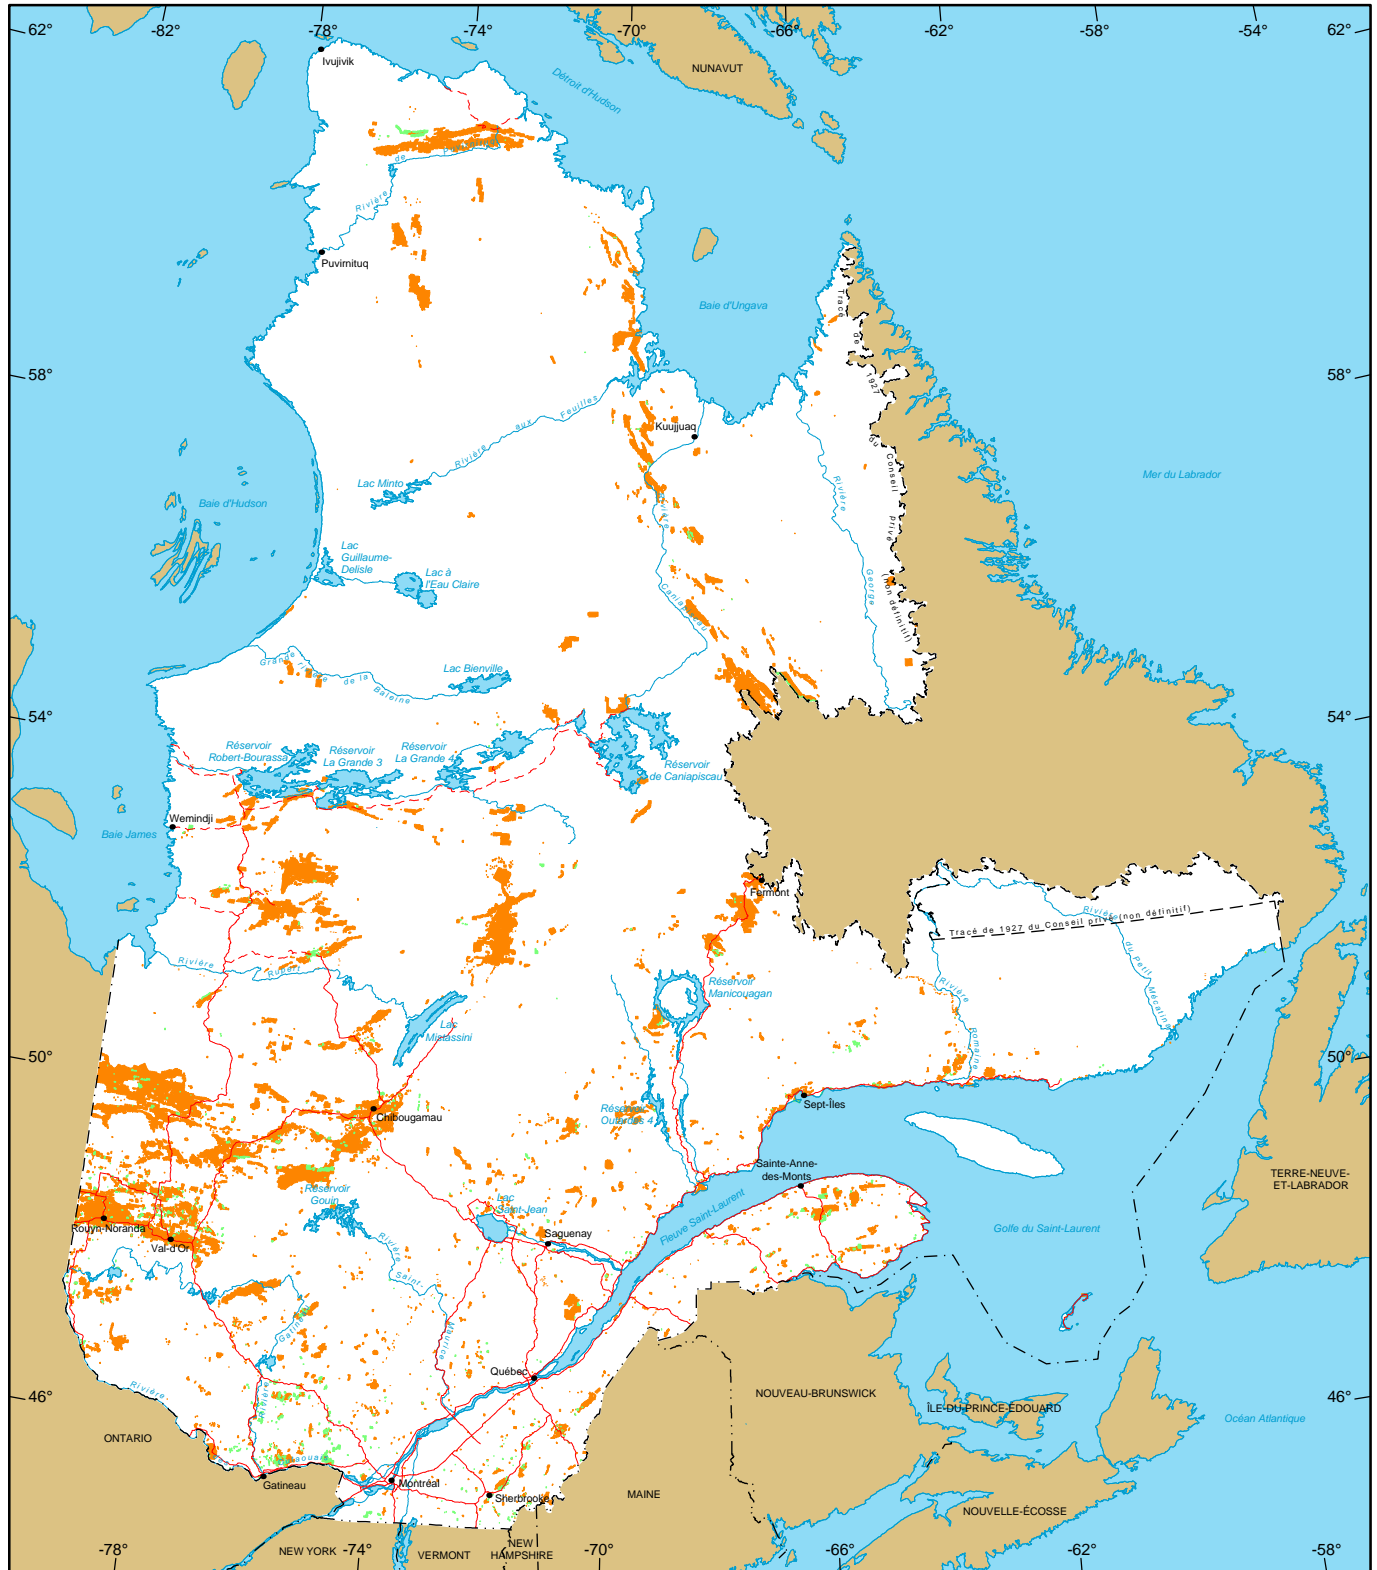

Titres miniers au Québec

Titres miniers actifs
 Nombre : 128 519
 Superficie : 6 059 167 ha
 Pourcentage du territoire : 3,6%

Titres miniers en demande
 Nombre : 5 629
 Superficie : 295 102 ha

Métadonnées
Projection cartographique
 Conique de Lambert avec deux parallèles d'échelle conservée (46e et 60e)

1/10 000 000
 0 200 km

Sources
 Données minières, MERN, 2016
 Référence cartographique, MERN, 2011 (BDGA 1M, BDGA 5M)

Réalisation
 Ministère de l'Énergie et des Ressources naturelles
 Direction du développement et du contrôle de l'activité minière
 Note : Le présent document n'a aucune portée légale.