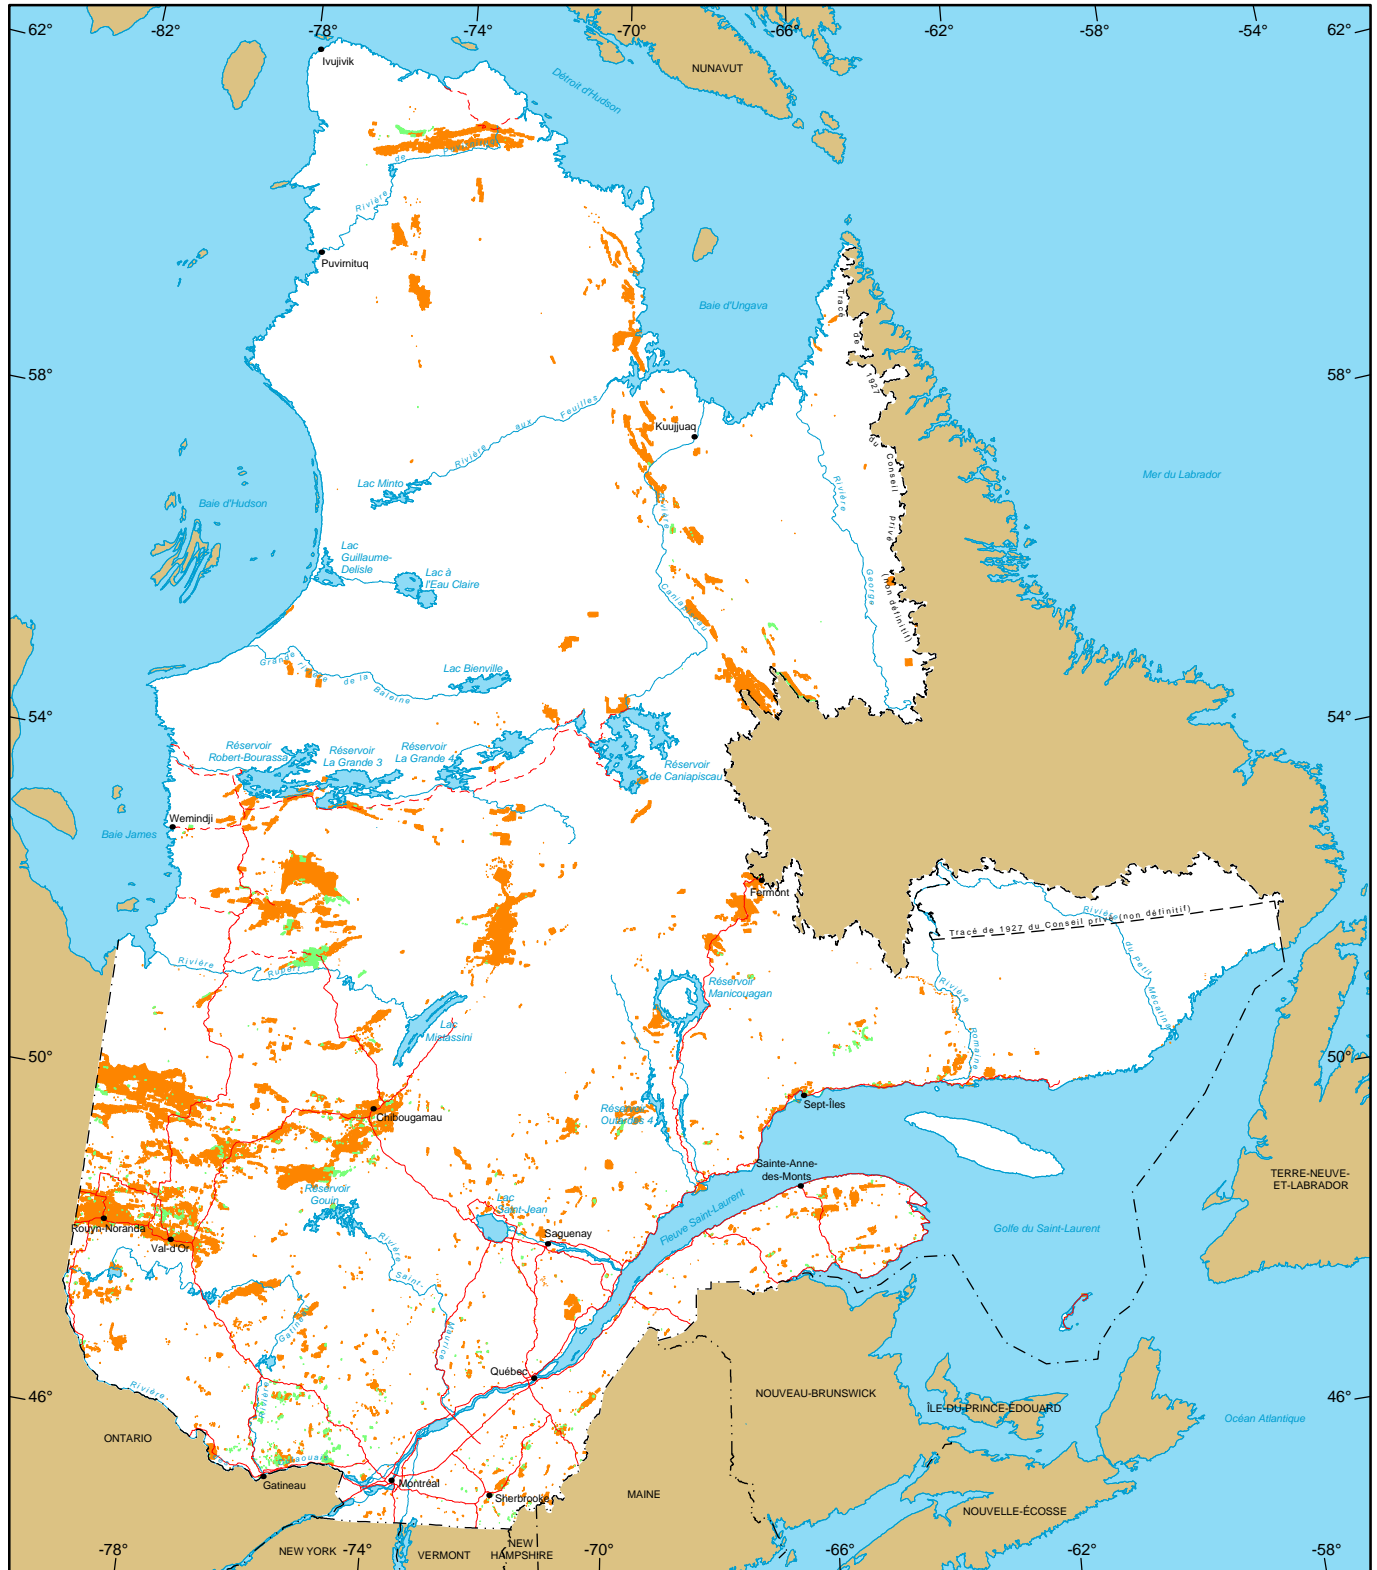

Titres miniers au Québec

Titres miniers actifs
 Nombre : 126 239
 Superficie : 6 049 958 ha
 Pourcentage du territoire : 3,6%

Titres miniers en demande
 Nombre : 7 412
 Superficie : 395 457 ha

Métadonnées
Projection cartographique
 Conique de Lambert avec deux parallèles d'échelle conservée (46e et 60e)

1/10 000 000
 0 200 km

Sources
 Données minières, MERN, 2016
 Référence cartographique, MERN, 2011 (BDGA 1M, BDGA 5M)

Réalisation
 Ministère de l'Énergie et des Ressources naturelles
 Direction du développement et du contrôle de l'activité minière
 Note : Le présent document n'a aucune portée légale.