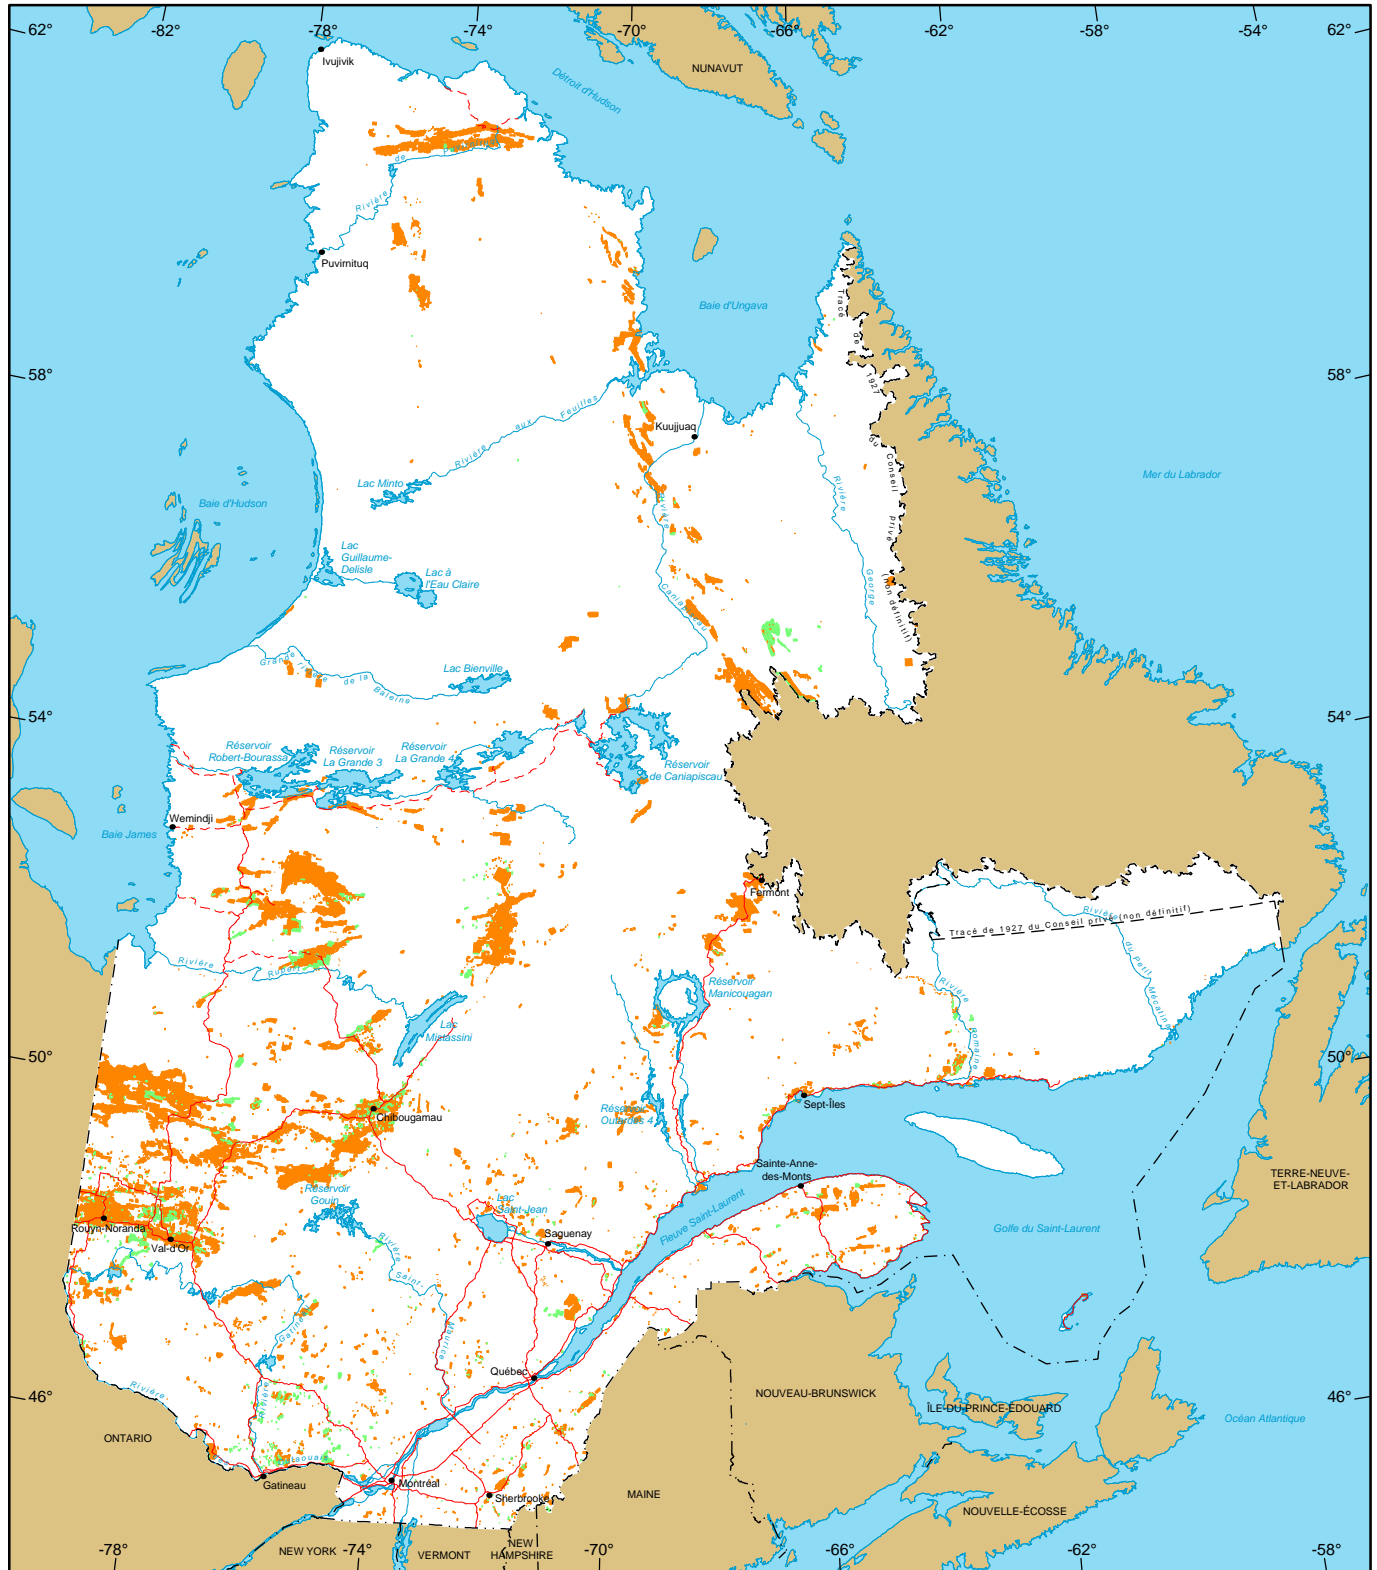

Titres miniers au Québec

Titres miniers actifs
 Nombre : 127 639
 Superficie : 6 135 800 ha
 Pourcentage du territoire : 3,7%

Titres miniers en demande
 Nombre : 9 153
 Superficie : 509 371 ha

Métadonnées
Projection cartographique
 Conique de Lambert avec deux parallèles d'échelle conservée (46e et 60e)

1/10 000 000
 0 200 km

Sources

Données minières, MERN, 2016
 Référence cartographique, MERN, 2011 (BDGA 1M, BDGA 5M)

Réalisation

Ministère de l'Énergie et des Ressources naturelles
 Direction du développement et du contrôle de l'activité minière
 Note : Le présent document n'a aucune portée légale.