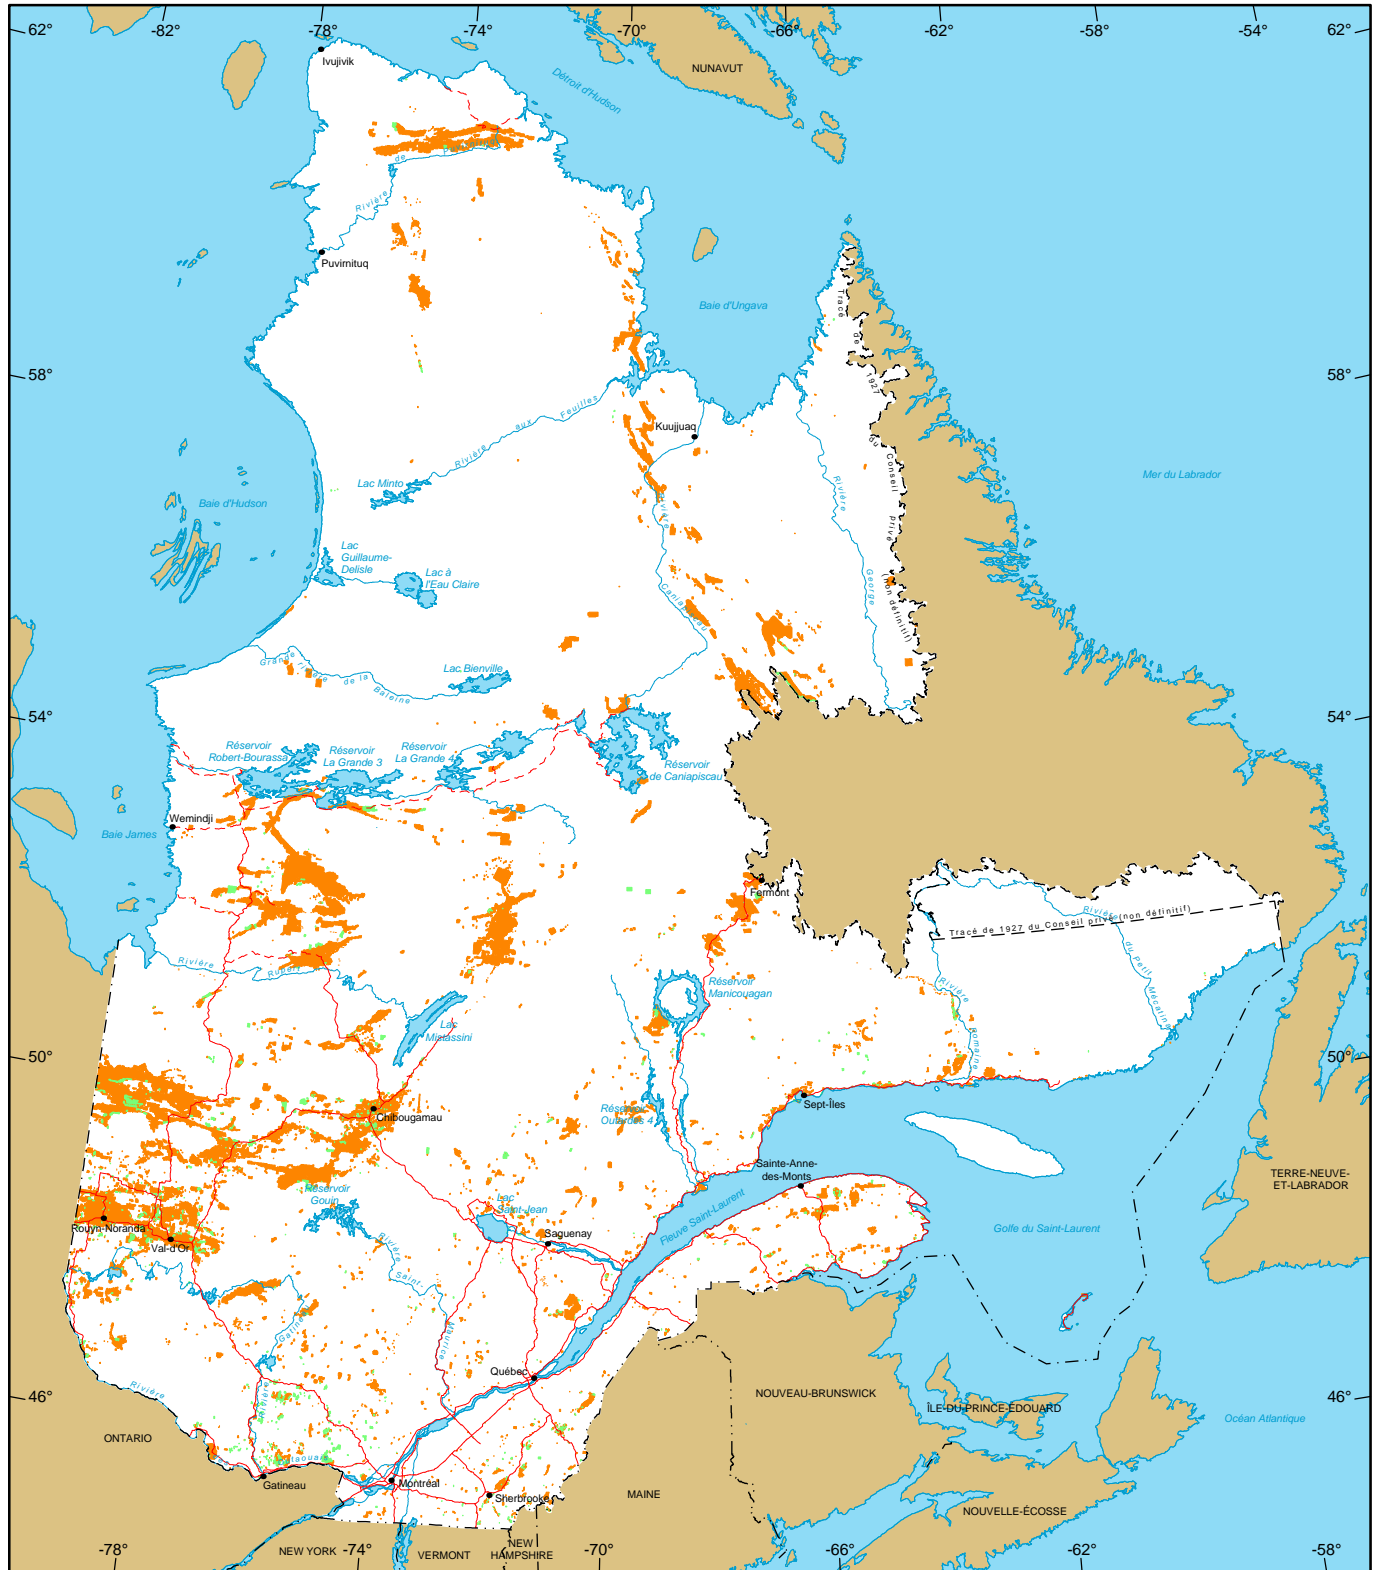

Titres miniers au Québec

Titres miniers actifs
 Nombre : 133 234
 Superficie : 6 416 052 ha
 Pourcentage du territoire : 3,8%

Titres miniers en demande
 Nombre : 6 567
 Superficie : 360 430 ha

Métadonnées
Projection cartographique
 Conique de Lambert avec deux parallèles d'échelle conservée (46e et 60e)

1/10 000 000
 0 200 km

Sources
 Données minières, MERN, 2016
 Référence cartographique, MERN, 2011 (BDGA 1M, BDGA 5M)

Réalisation
 Ministère de l'Énergie et des Ressources naturelles
 Direction du développement et du contrôle de l'activité minière
 Note : Le présent document n'a aucune portée légale.