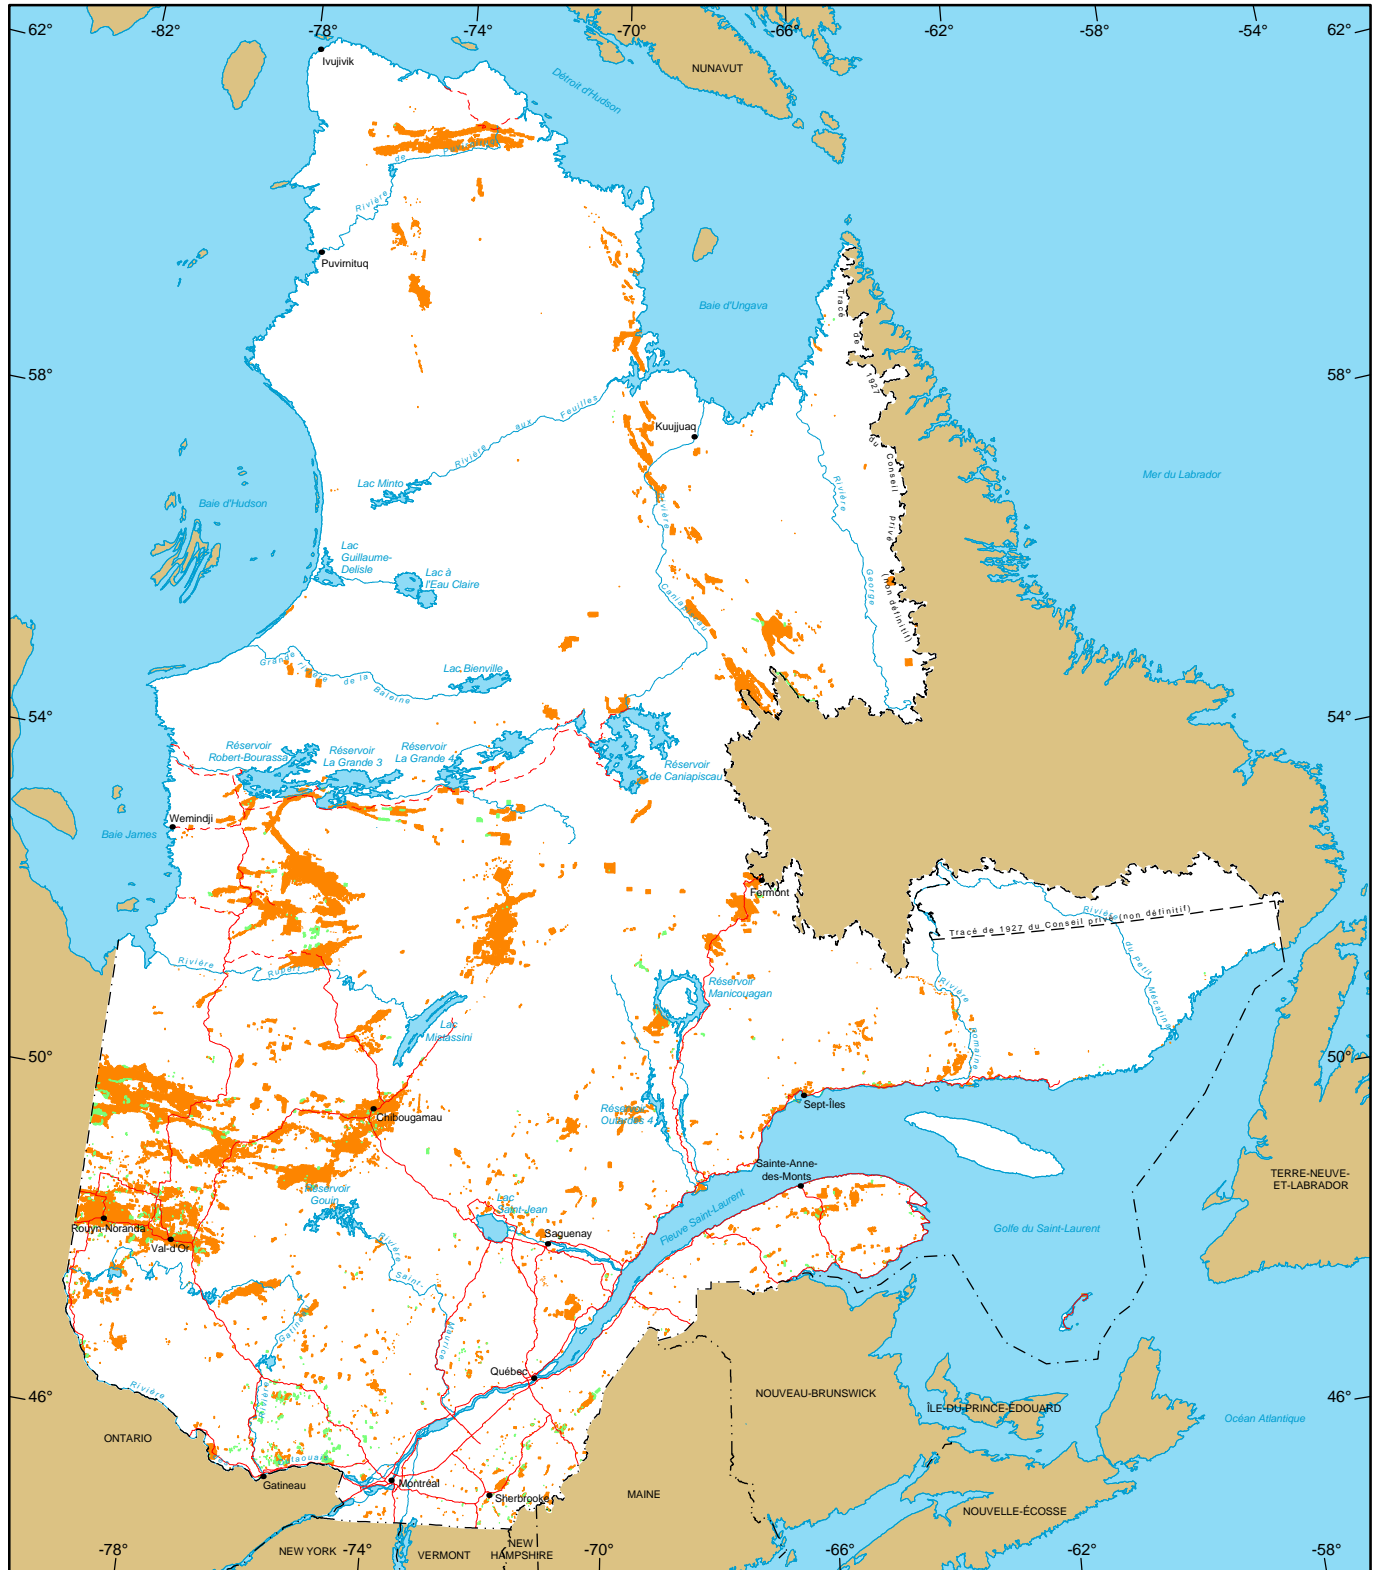

Titres miniers au Québec

Titres miniers actifs
 Nombre : 135 178
 Superficie : 6 510 405 ha
 Pourcentage du territoire : 3,9%

Titres miniers en demande (Claims seulement)
 Nombre : 5 820
 Superficie : 304 119 ha

Métadonnées
Projection cartographique
 Conique de Lambert avec deux parallèles d'échelle conservée (46e et 60e)

1/10 000 000
 0 200 km

Sources
 Données minières, MERN, 2016
 Référence cartographique, MERN, 2011 (BDGA 1M, BDGA 5M)