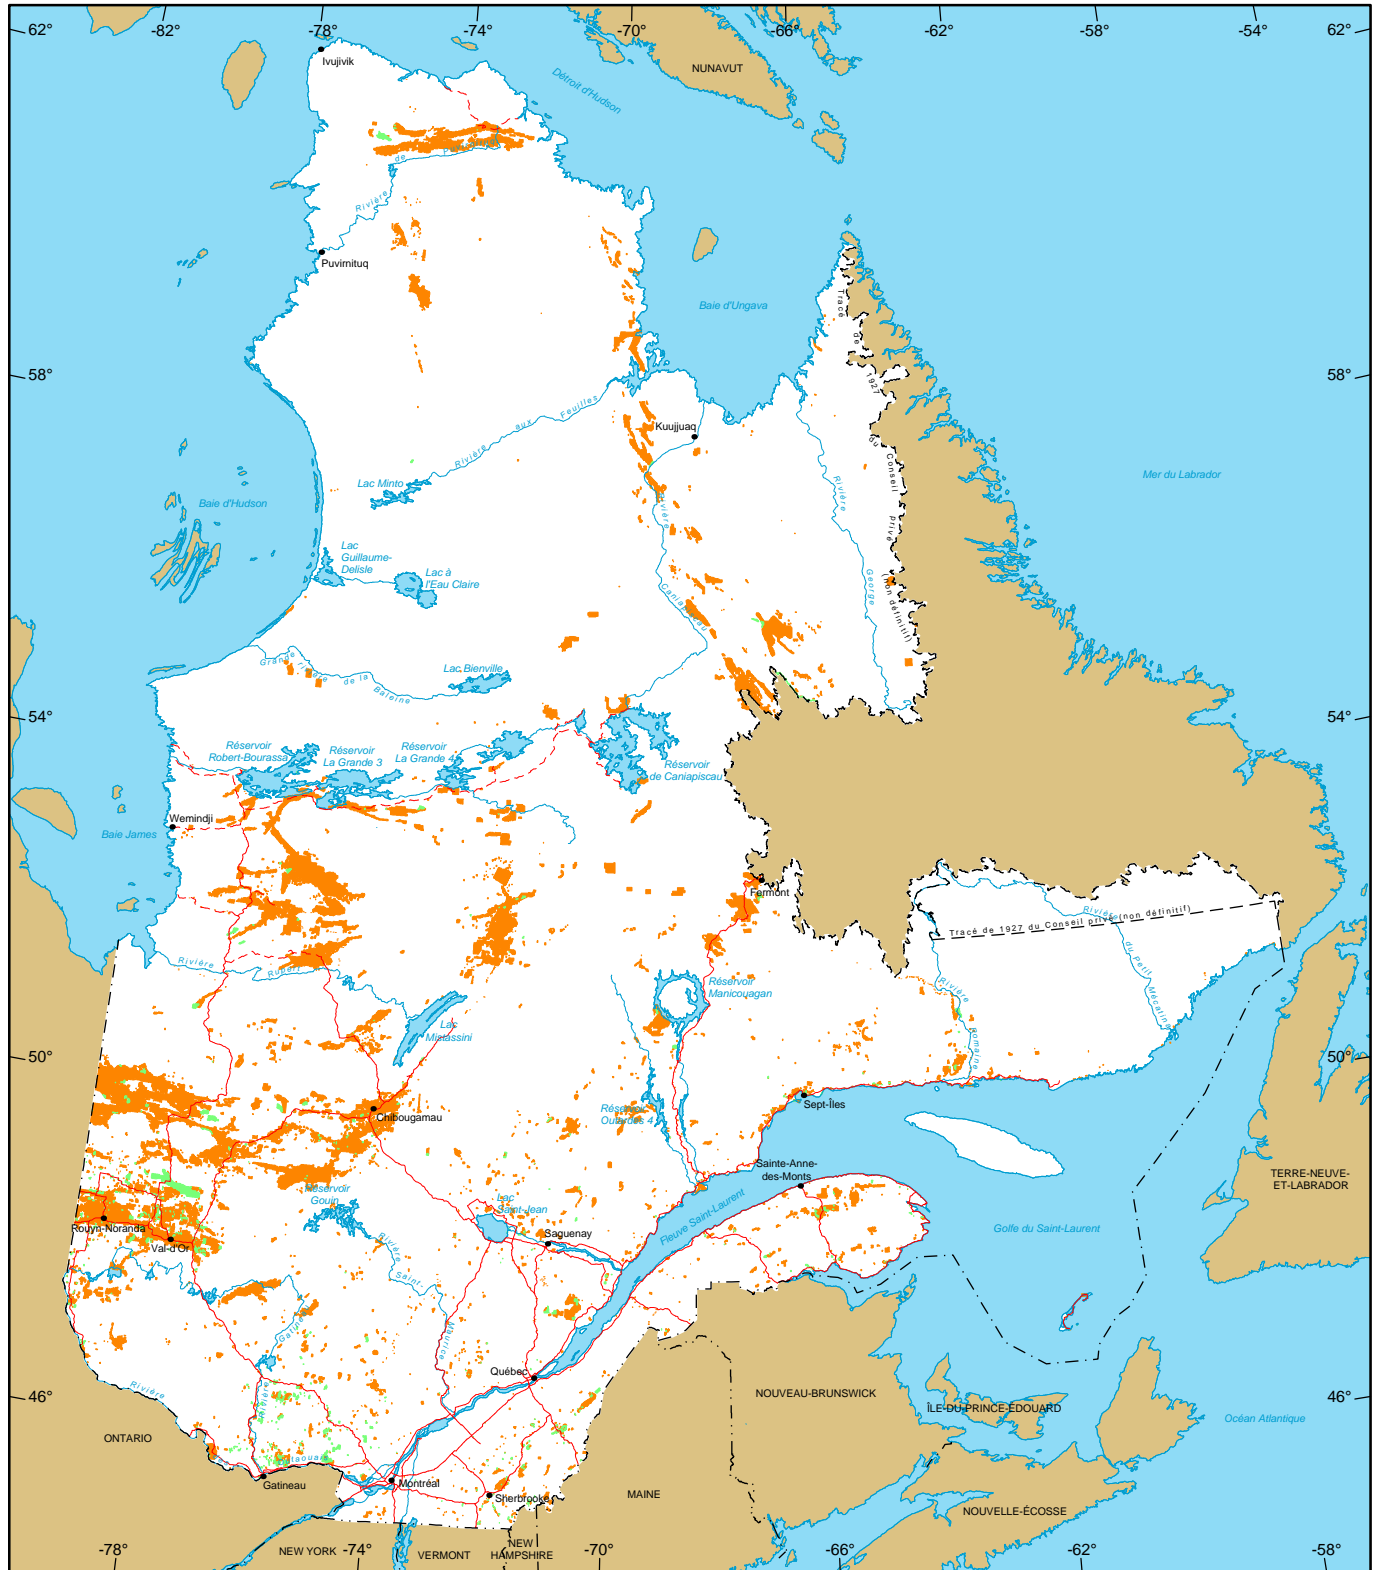

Titres miniers au Québec

Titres miniers actifs
 Nombre : 135 721
 Superficie : 6 533 982 ha
 Pourcentage du territoire : 3,9%

Titres miniers en demande (Claims seulement)
 Nombre : 6 265
 Superficie : 344 937 ha

Métadonnées
Projection cartographique
 Conique de Lambert avec deux parallèles d'échelle conservée (46e et 60e)

1/10 000 000
 0 200 km

Sources
 Données minières, MERN, 2016
 Référence cartographique, MERN, 2011 (BDGA 1M, BDGA 5M)