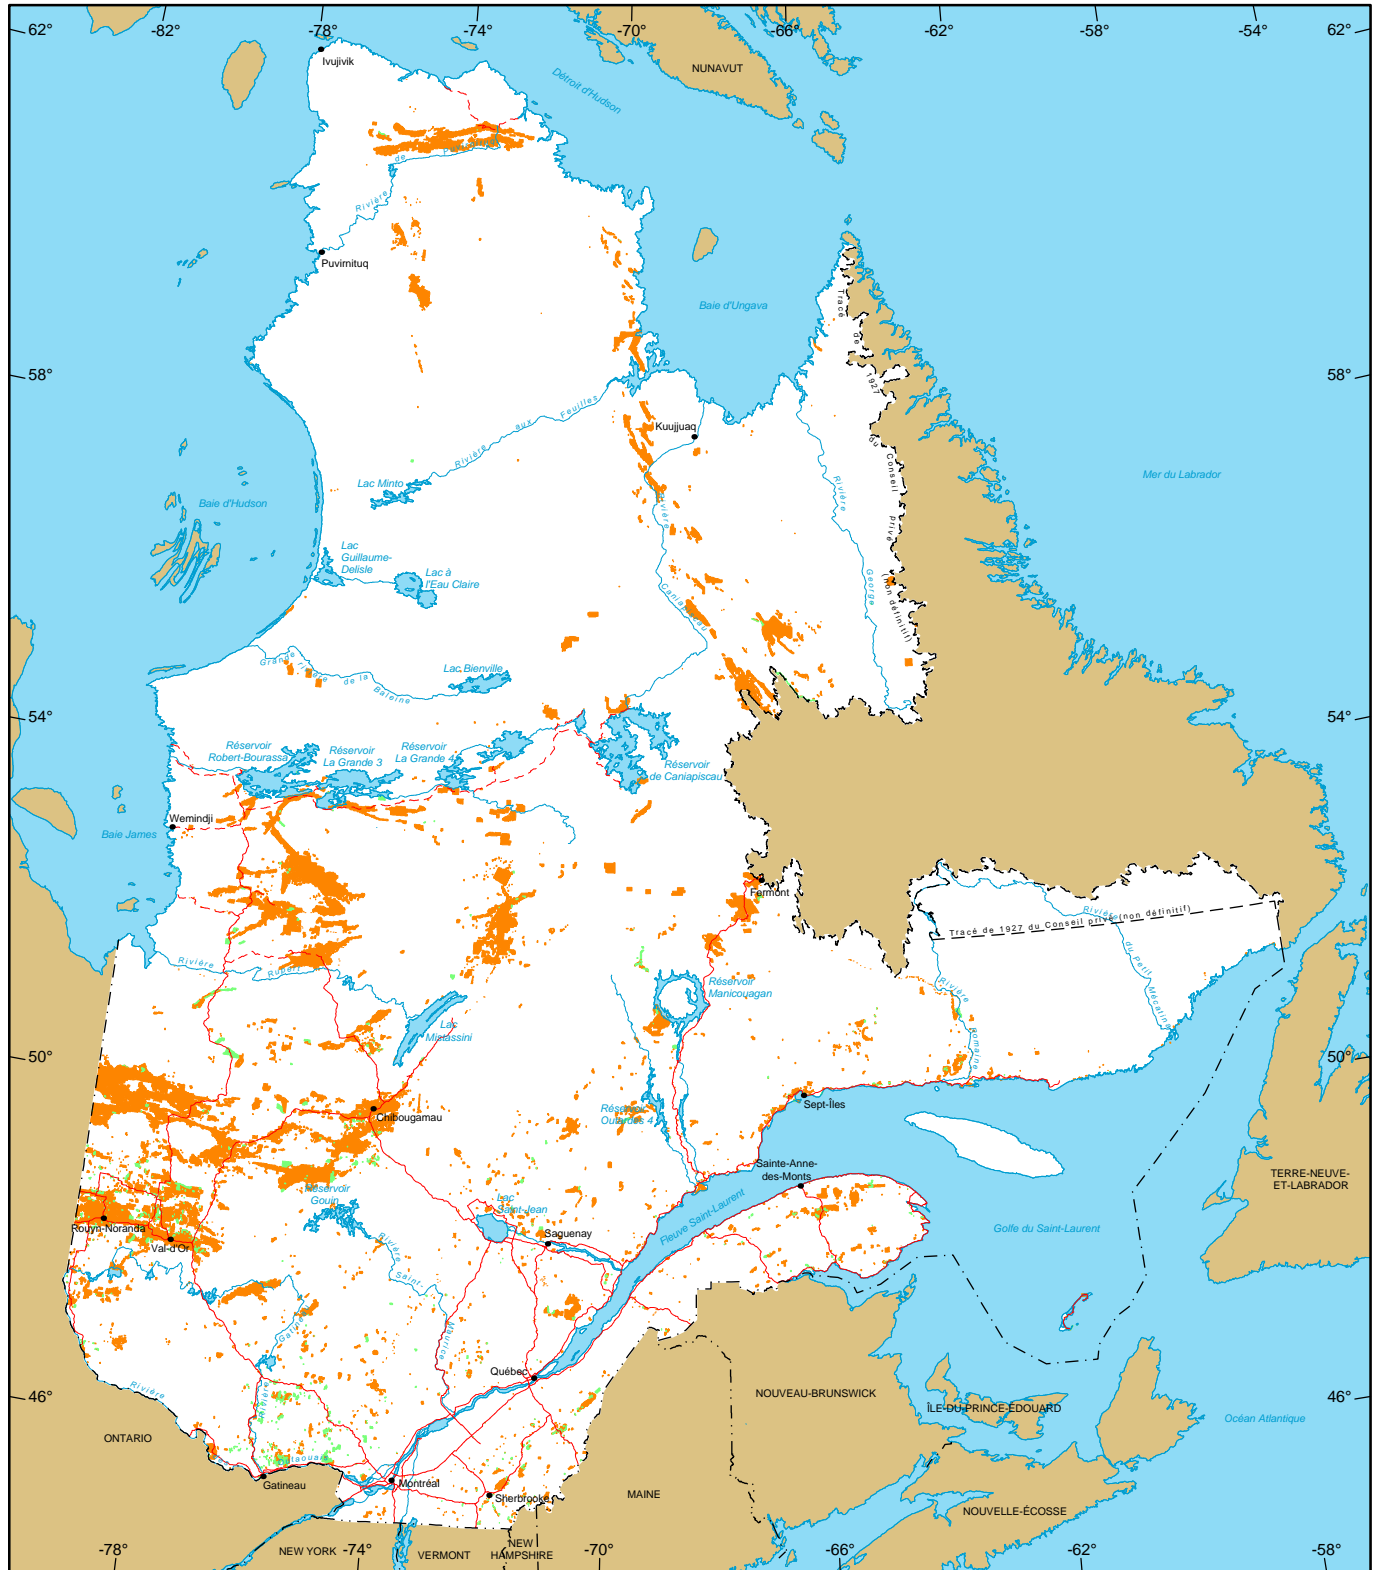

Titres miniers au Québec

Titres miniers actifs
 Nombre : 135 975
 Superficie : 6 541 039 ha
 Pourcentage du territoire : 3,9%

Titres miniers en demande (Claims seulement)
 Nombre : 5 589
 Superficie : 312 218 ha

Métadonnées
Projection cartographique
 Conique de Lambert avec deux parallèles d'échelle conservée (46e et 60e)

1/10 000 000
 0 200 km

Sources
 Données minières, MERN, 2016
 Référence cartographique, MERN, 2011 (BDGA 1M, BDGA 5M)