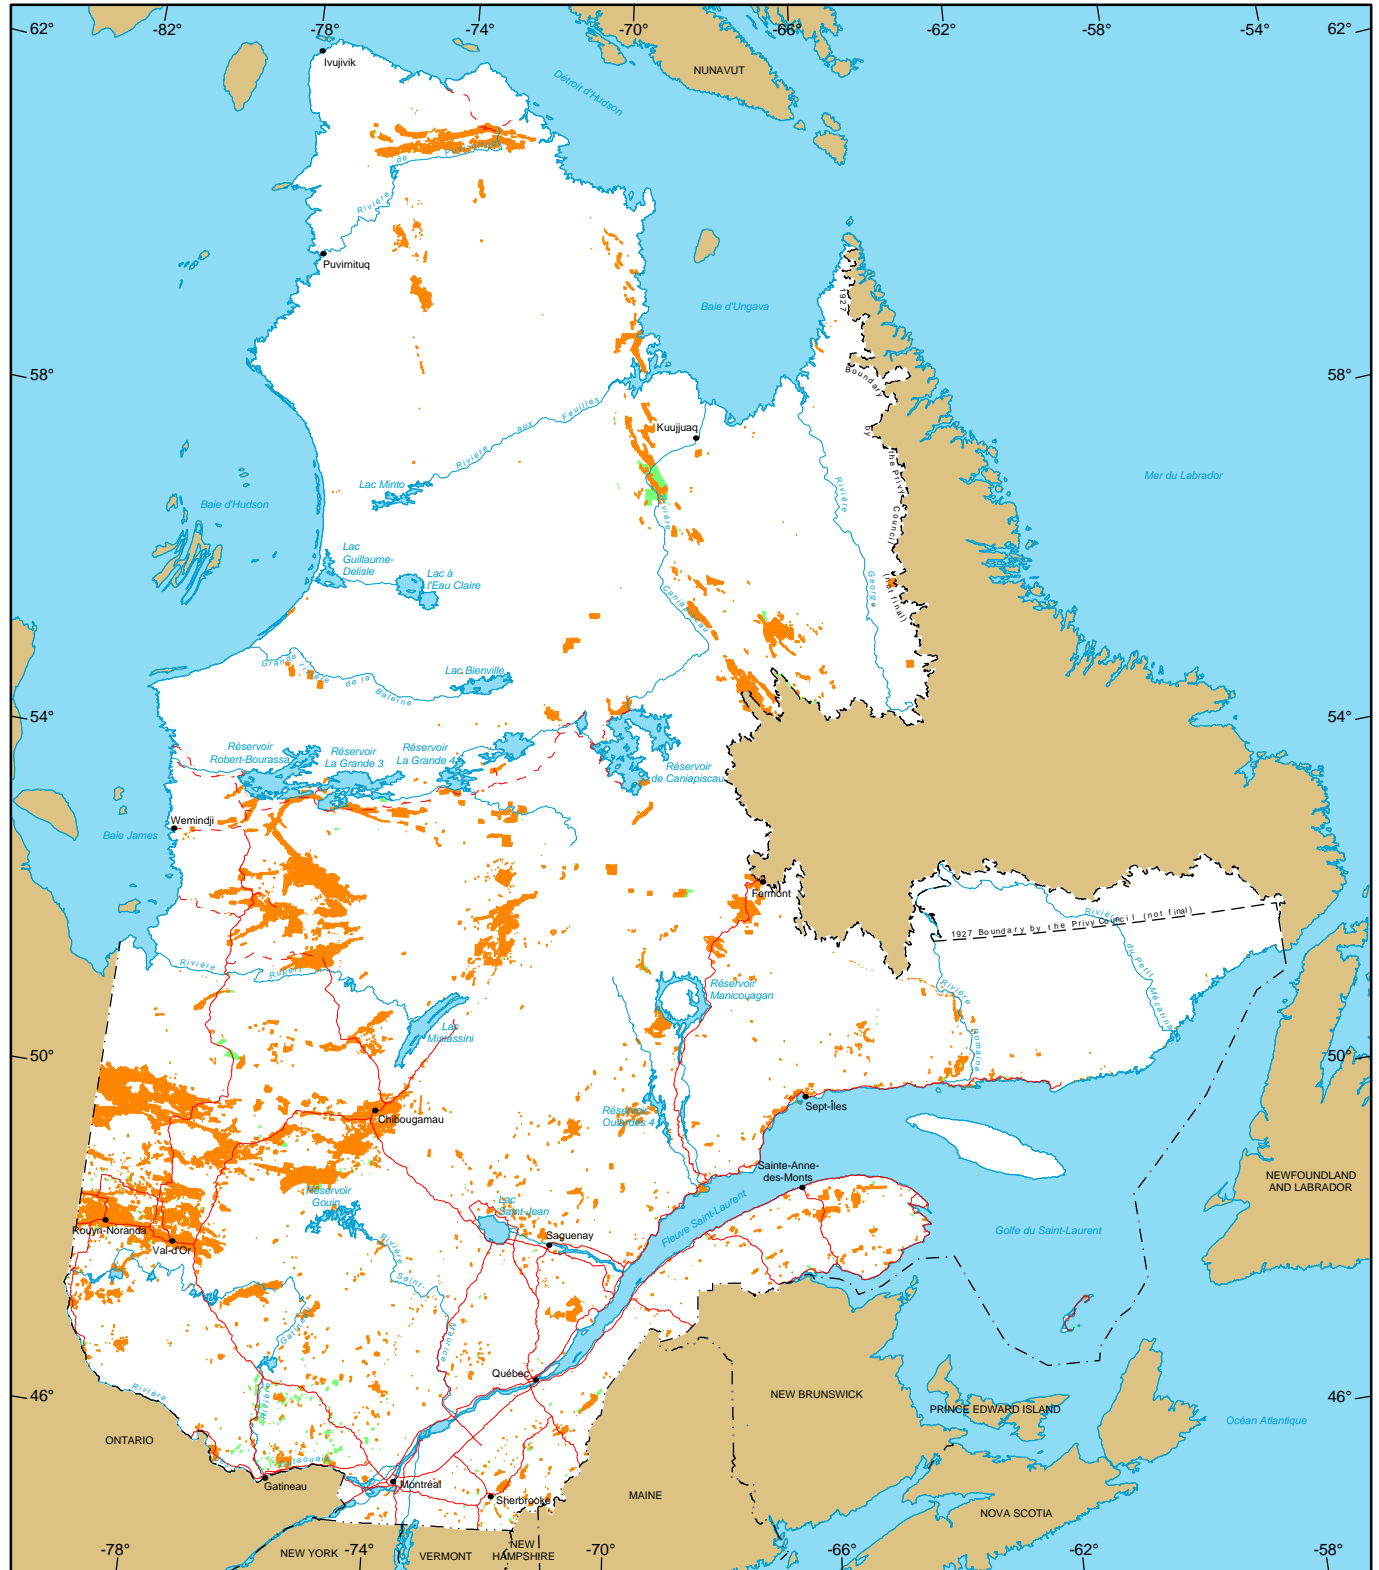

# Mining Titles in Québec

- Active Titles
  - Number : 136 095
  - Area : 6 548 877 ha
  - Percentage of land : 3,9%
- Titles Pending (Claims only)
  - Number : 6 701
  - Area : 359 161 ha

**Metadata**  
**Coordinate System**  
 Conic Conformal Lambert with two standard parallels (46° and 60°)

**Sources**  
 Mining data, MERN, 2017  
 Cartographic Reference, MERN, 2011 (BDGA 1M, BDGA 5M)

**Realisation**  
 Ministère de l'Énergie et des Ressources naturelles  
 Direction du développement et du contrôle de l'activité minière  
 Notice : This document has no legal value.