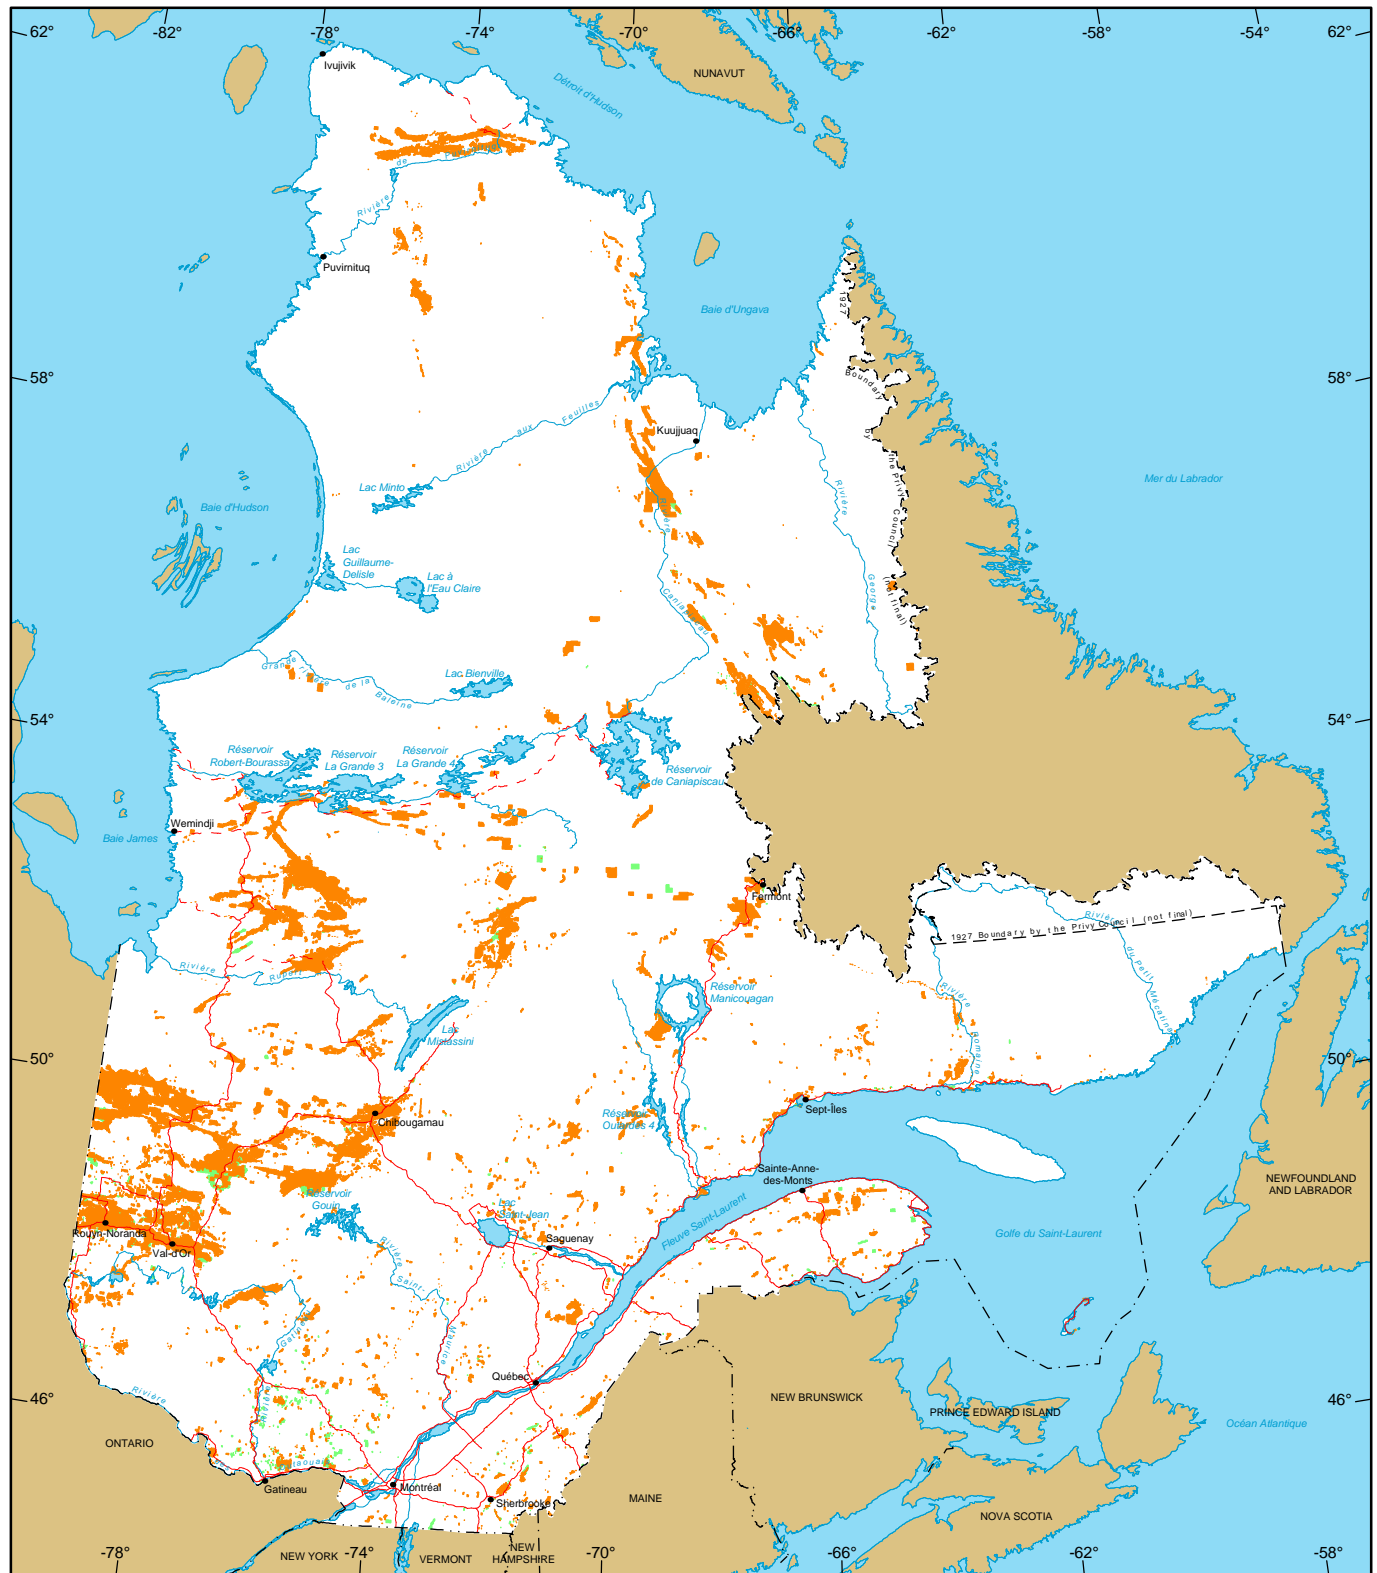

# Mining Titles in Québec

**Active Titles**  
 Number : 139 759  
 Area : 6 730 786 ha  
 Percentage of land : 4%

**Titles Pending (Claims only)**  
 Number : 6 948  
 Area : 378 174 ha

**Metadata**  
**Coordinate System**  
 Conic Conformal Lambert with two standard parallels (46° and 60°)

**1/10 000 000**  
 0 200 km

**Sources**  
 Mining data, MERN, 2017  
 Cartographic Reference, MERN, 2011 (BDGA 1M, BDGA 5M)

**Realisation**  
 Ministère de l'Énergie et des Ressources naturelles  
 Direction du développement et du contrôle de l'activité minière  
 Notice : This document has no legal value.