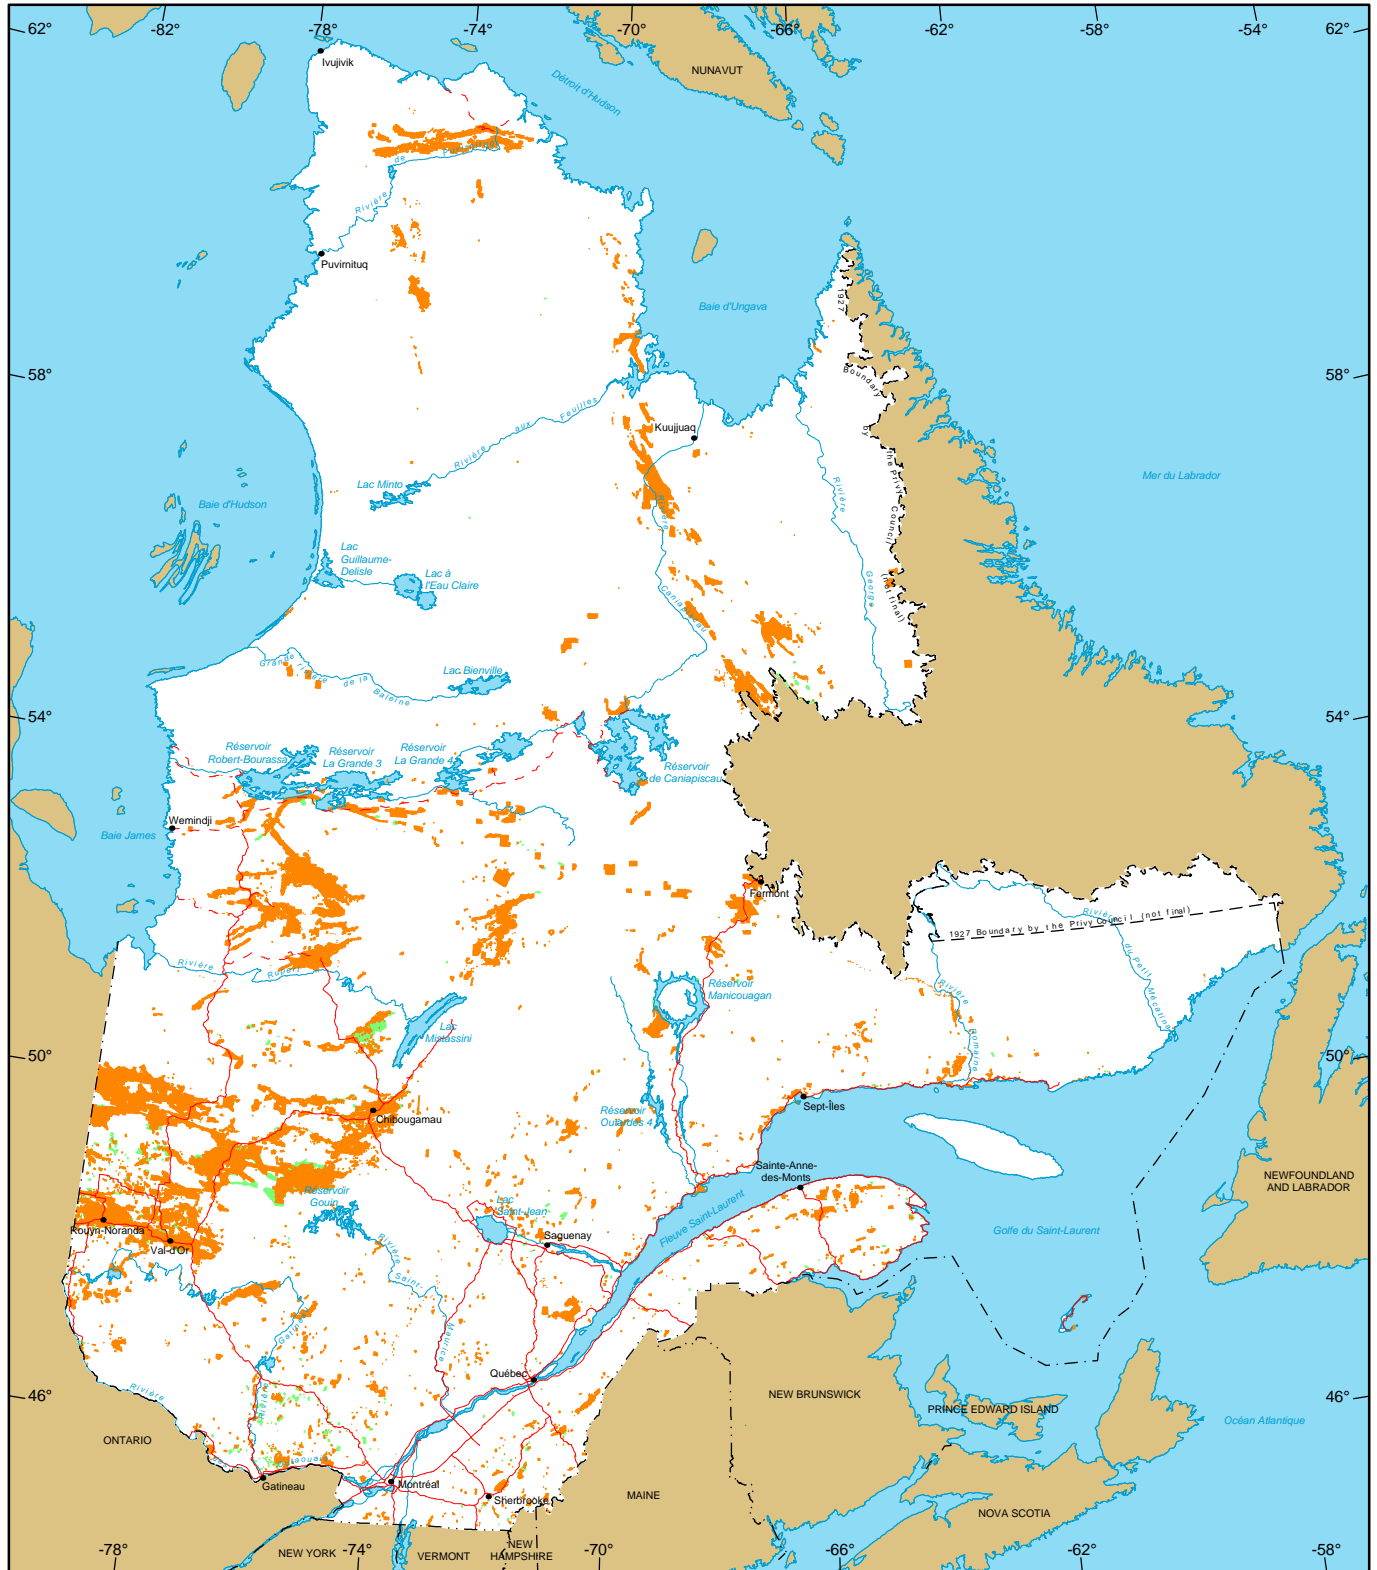

# Mining Titles in Québec

- Active Titles
  - Number : 144 988
  - Area : 7 118 800 ha
  - Percentage of land : 4,3%
- Titles Pending (Claims only)
  - Number : 8 333
  - Area : 447 756 ha

**Metadata**  
**Coordinate System**  
 Conic Conformal Lambert with two standard parallels (46° and 60°)

**Sources**  
 Mining data, MERN, 2017  
 Cartographic Reference, MERN, 2011 (BDGA 1M, BDGA 5M)

**Realisation**  
 Ministère de l'Énergie et des Ressources naturelles  
 Direction du développement et du contrôle de l'activité minière  
 Notice : This document has no legal value.