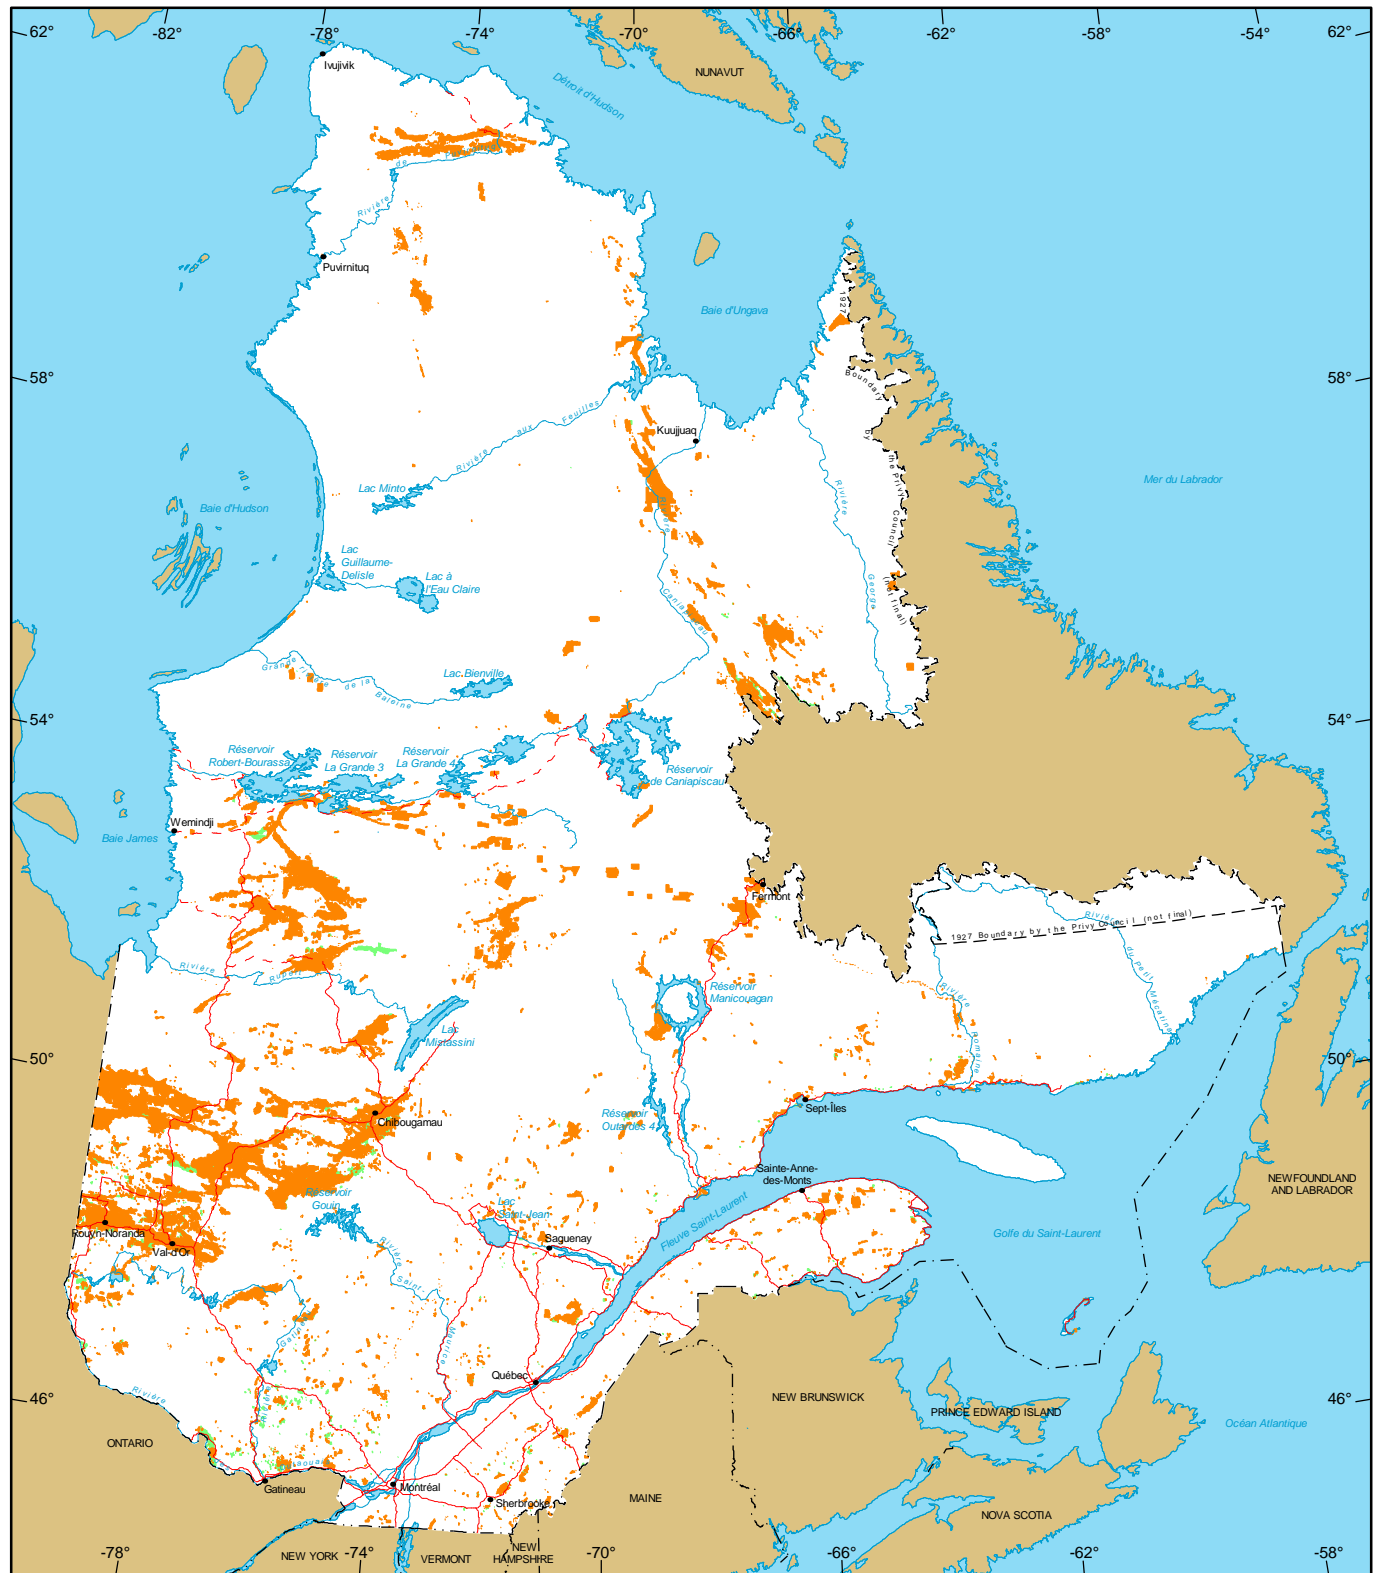

Mining Titles in Québec

- Active Titles
 - Number : 152 044
 - Area : 7 465 174 ha
 - Percentage of land : 4,4%
- Titles Pending (Claims only)
 - Number : 7 951
 - Area : 420 087 ha

Metadata
Coordinate System
 Conic Conformal Lambert with two standard parallels (46° and 60°)

1/10 000 000
 0 200 km

Sources
 Mining data, MERN, 2017
 Cartographic Reference, MERN, 2011 (BDGA 1M, BDGA 5M)

Realisation
 Ministère de l'Énergie et des Ressources naturelles
 Direction du développement et du contrôle de l'activité minière
 Notice : This document has no legal value.