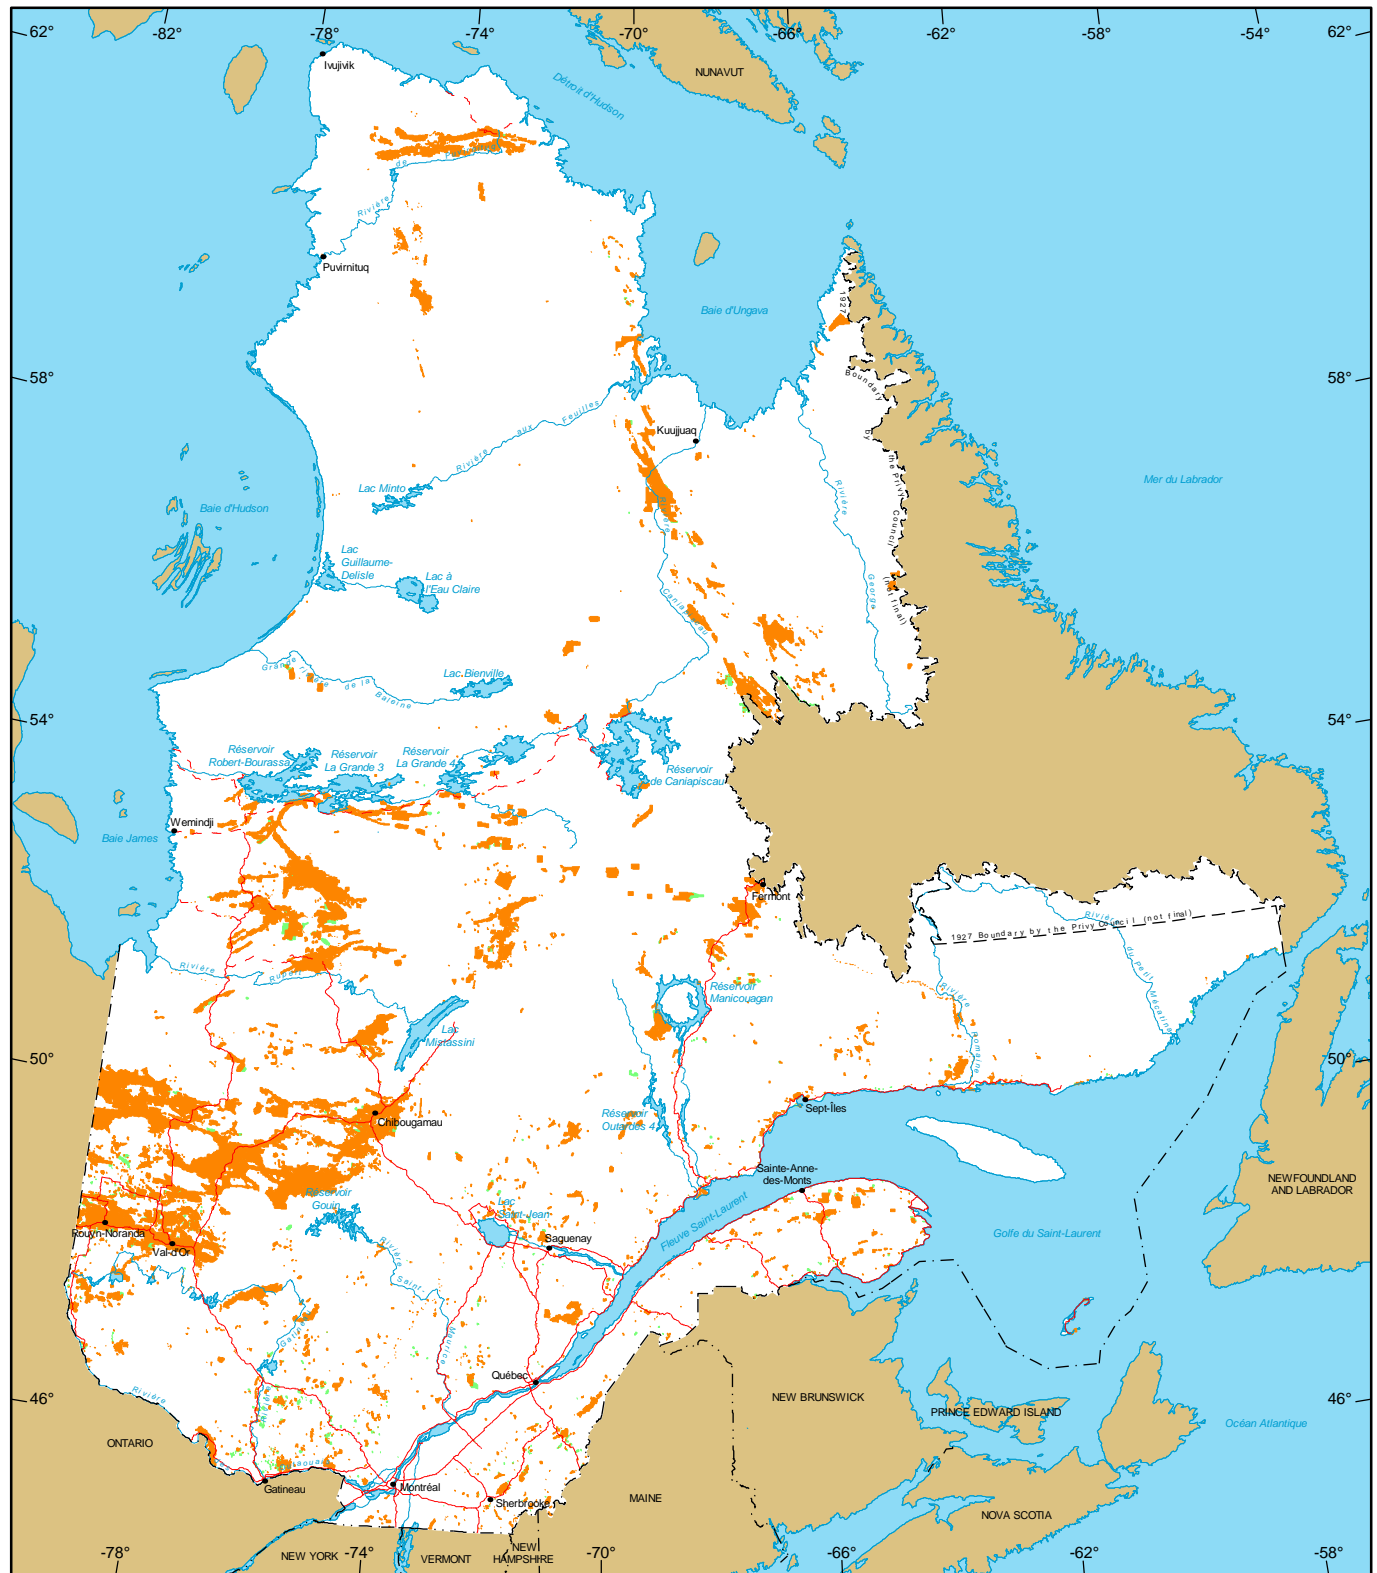

Mining Titles in Québec

- Active Titles
 - Number : 155 054
 - Area : 7 606 723 ha
 - Percentage of land : 4,6%
- Titles Pending (Claims only)
 - Number : 7 511
 - Area : 377 321 ha

Metadata
Coordinate System
 Conic Conformal Lambert with two standard parallels (46° and 60°)

1/10 000 000
 0 200 km

Sources
 Mining data, MERN, 2017
 Cartographic Reference, MERN, 2011 (BDGA 1M, BDGA 5M)

Realisation
 Ministère de l'Énergie et des Ressources naturelles
 Direction du développement et du contrôle de l'activité minière
 Notice : This document has no legal value.