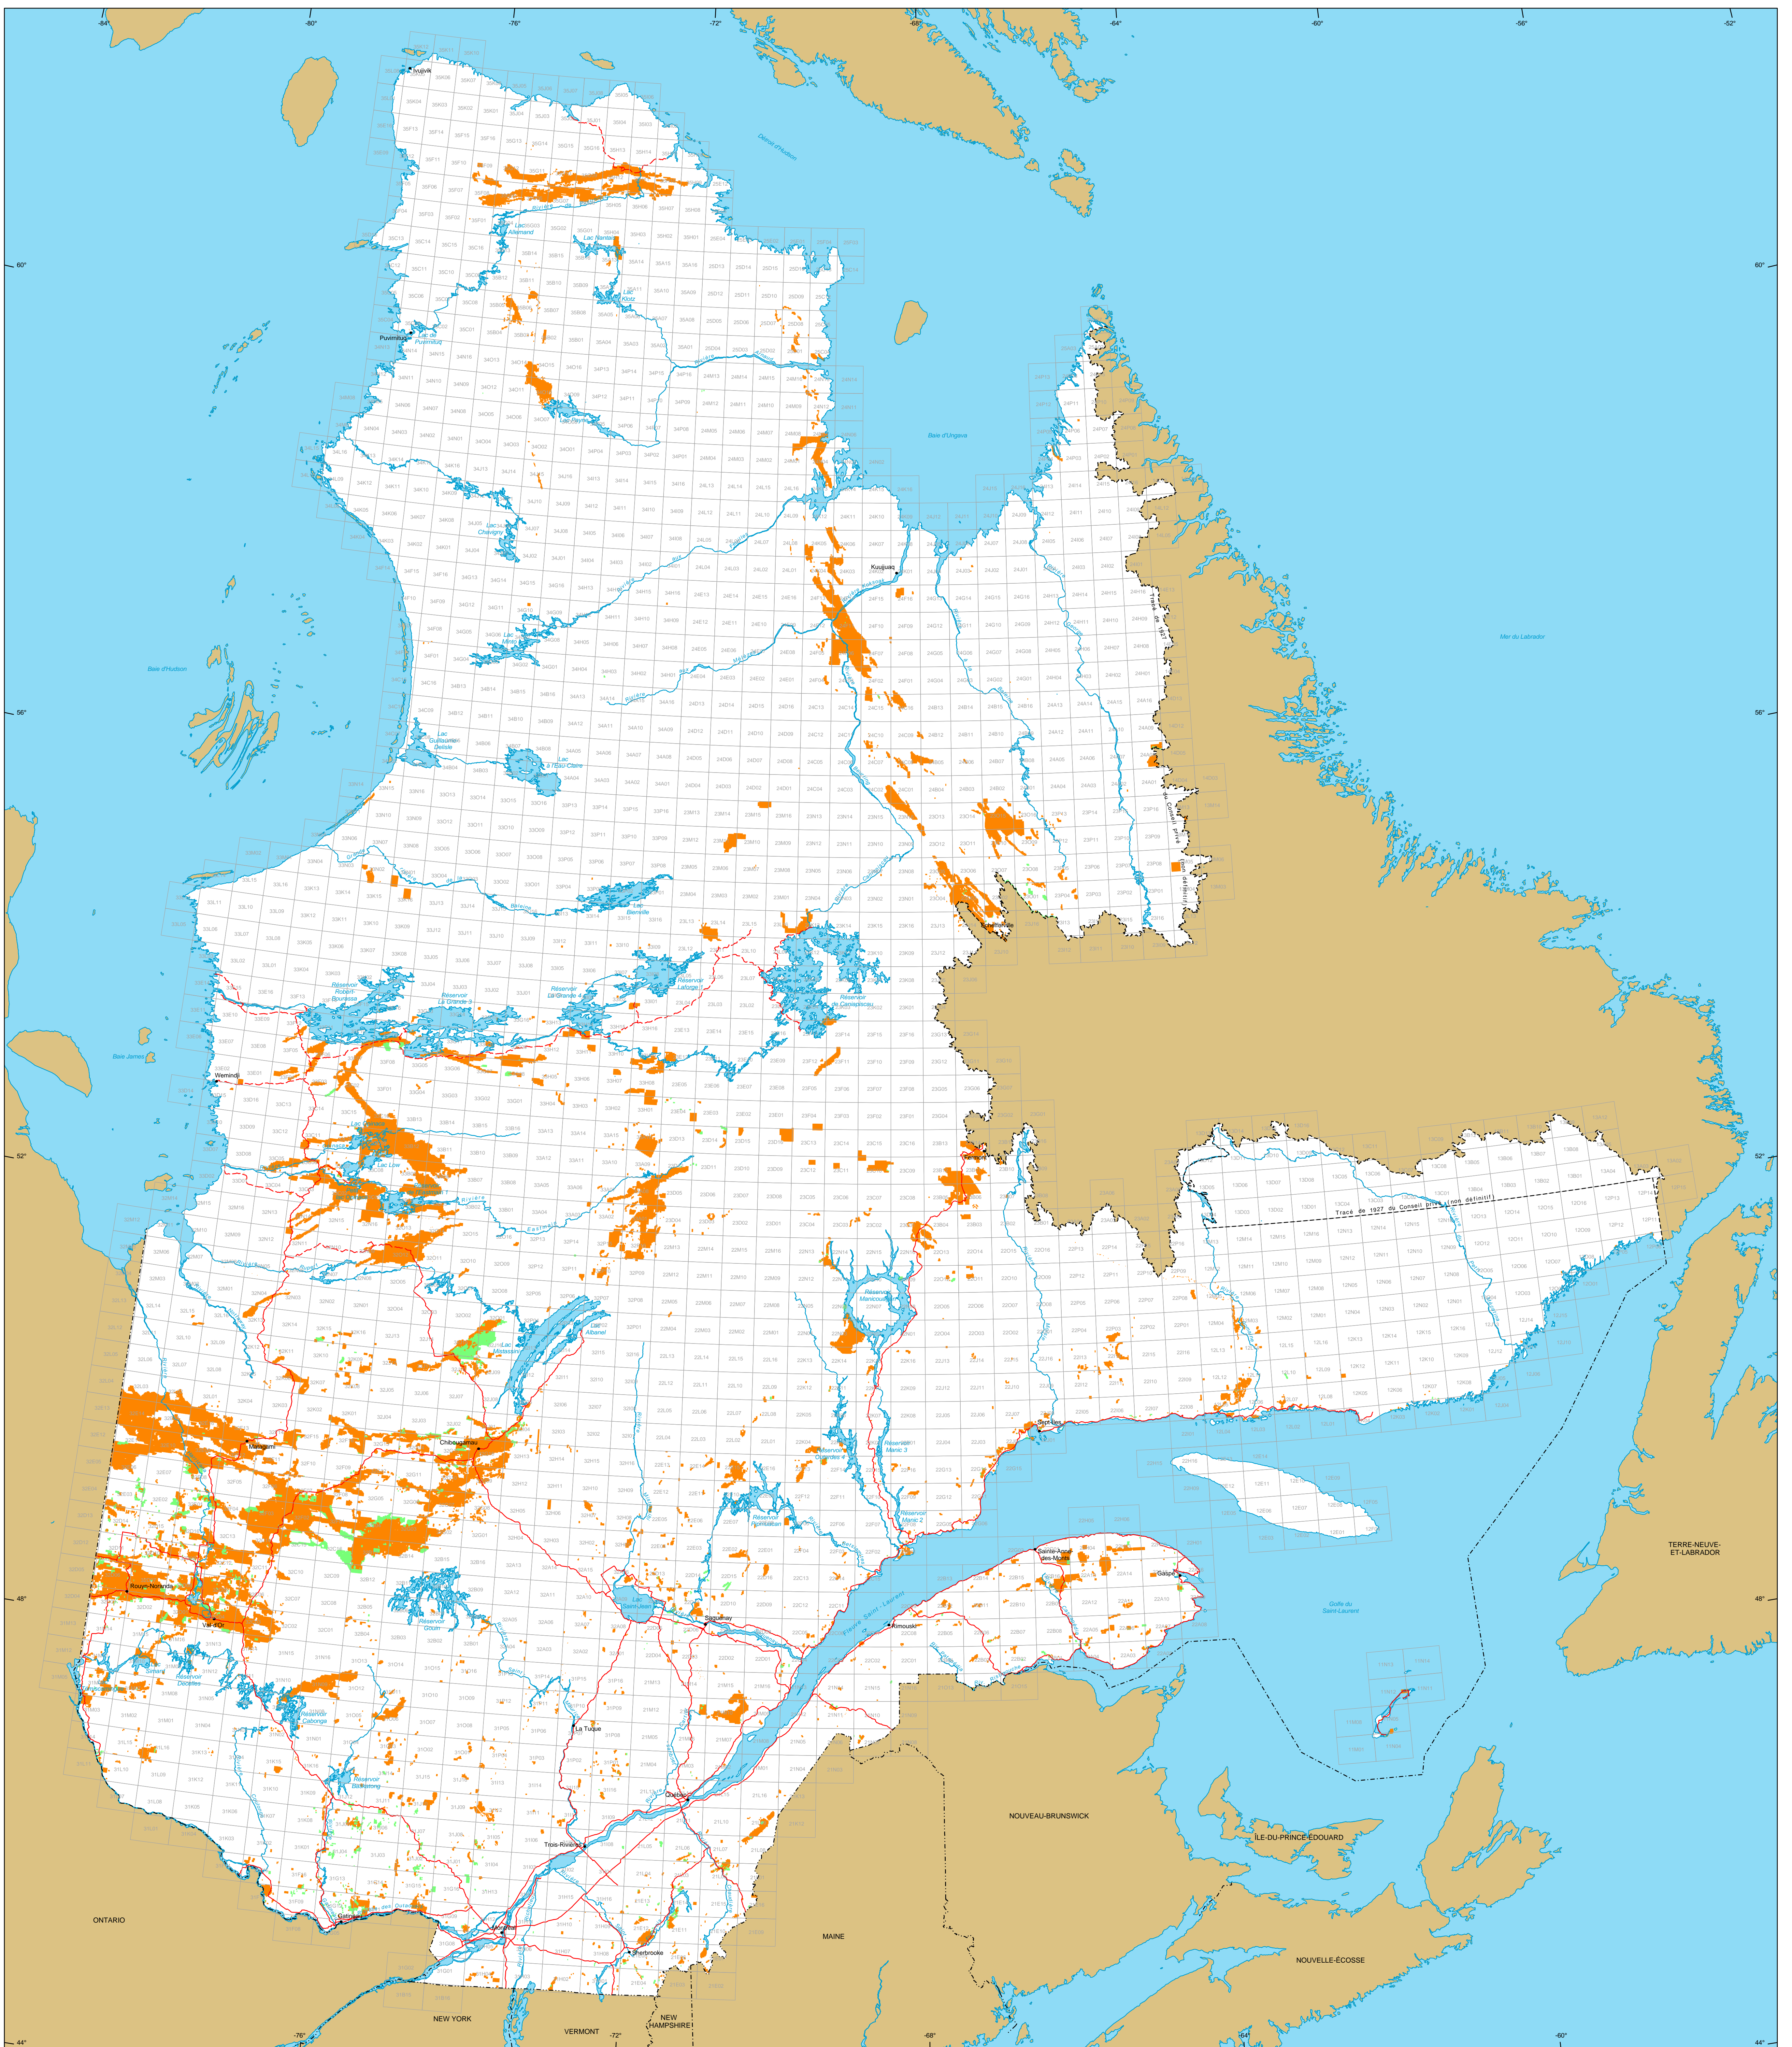

Titres miniers au Québec

Titres miniers

Actifs
Nombre : 144 988 titres
Surface : 17 118 800 ha
Pourcentage du territoire : 4,3%

En demande
(dans examen)
Nombre : 8 333 titres
Surface : 447 756 ha

Frontières

- Internationale
- Interprovinciale, interétatique
- Québec - Terre-Neuve-et-Labrador (cette frontière n'est pas définitive)

Réseau routier

- Route
- Chemin

Hydrographie

- Étendue d'eau
- Cours d'eau

Municipalité

- Municipalité
- Hors Québec
- Limite de feuillet SNRC 1:50 000

Superficie totale du Québec : 166 744 100 ha

12 500 000
0 50 100 150 km

Données	Organisme	Année
Données minières	MERN	2017
Référence cartographique (SDCA TM, SDCA SM)	MERN	2011

© Gouvernement du Québec, 7 avril 2017