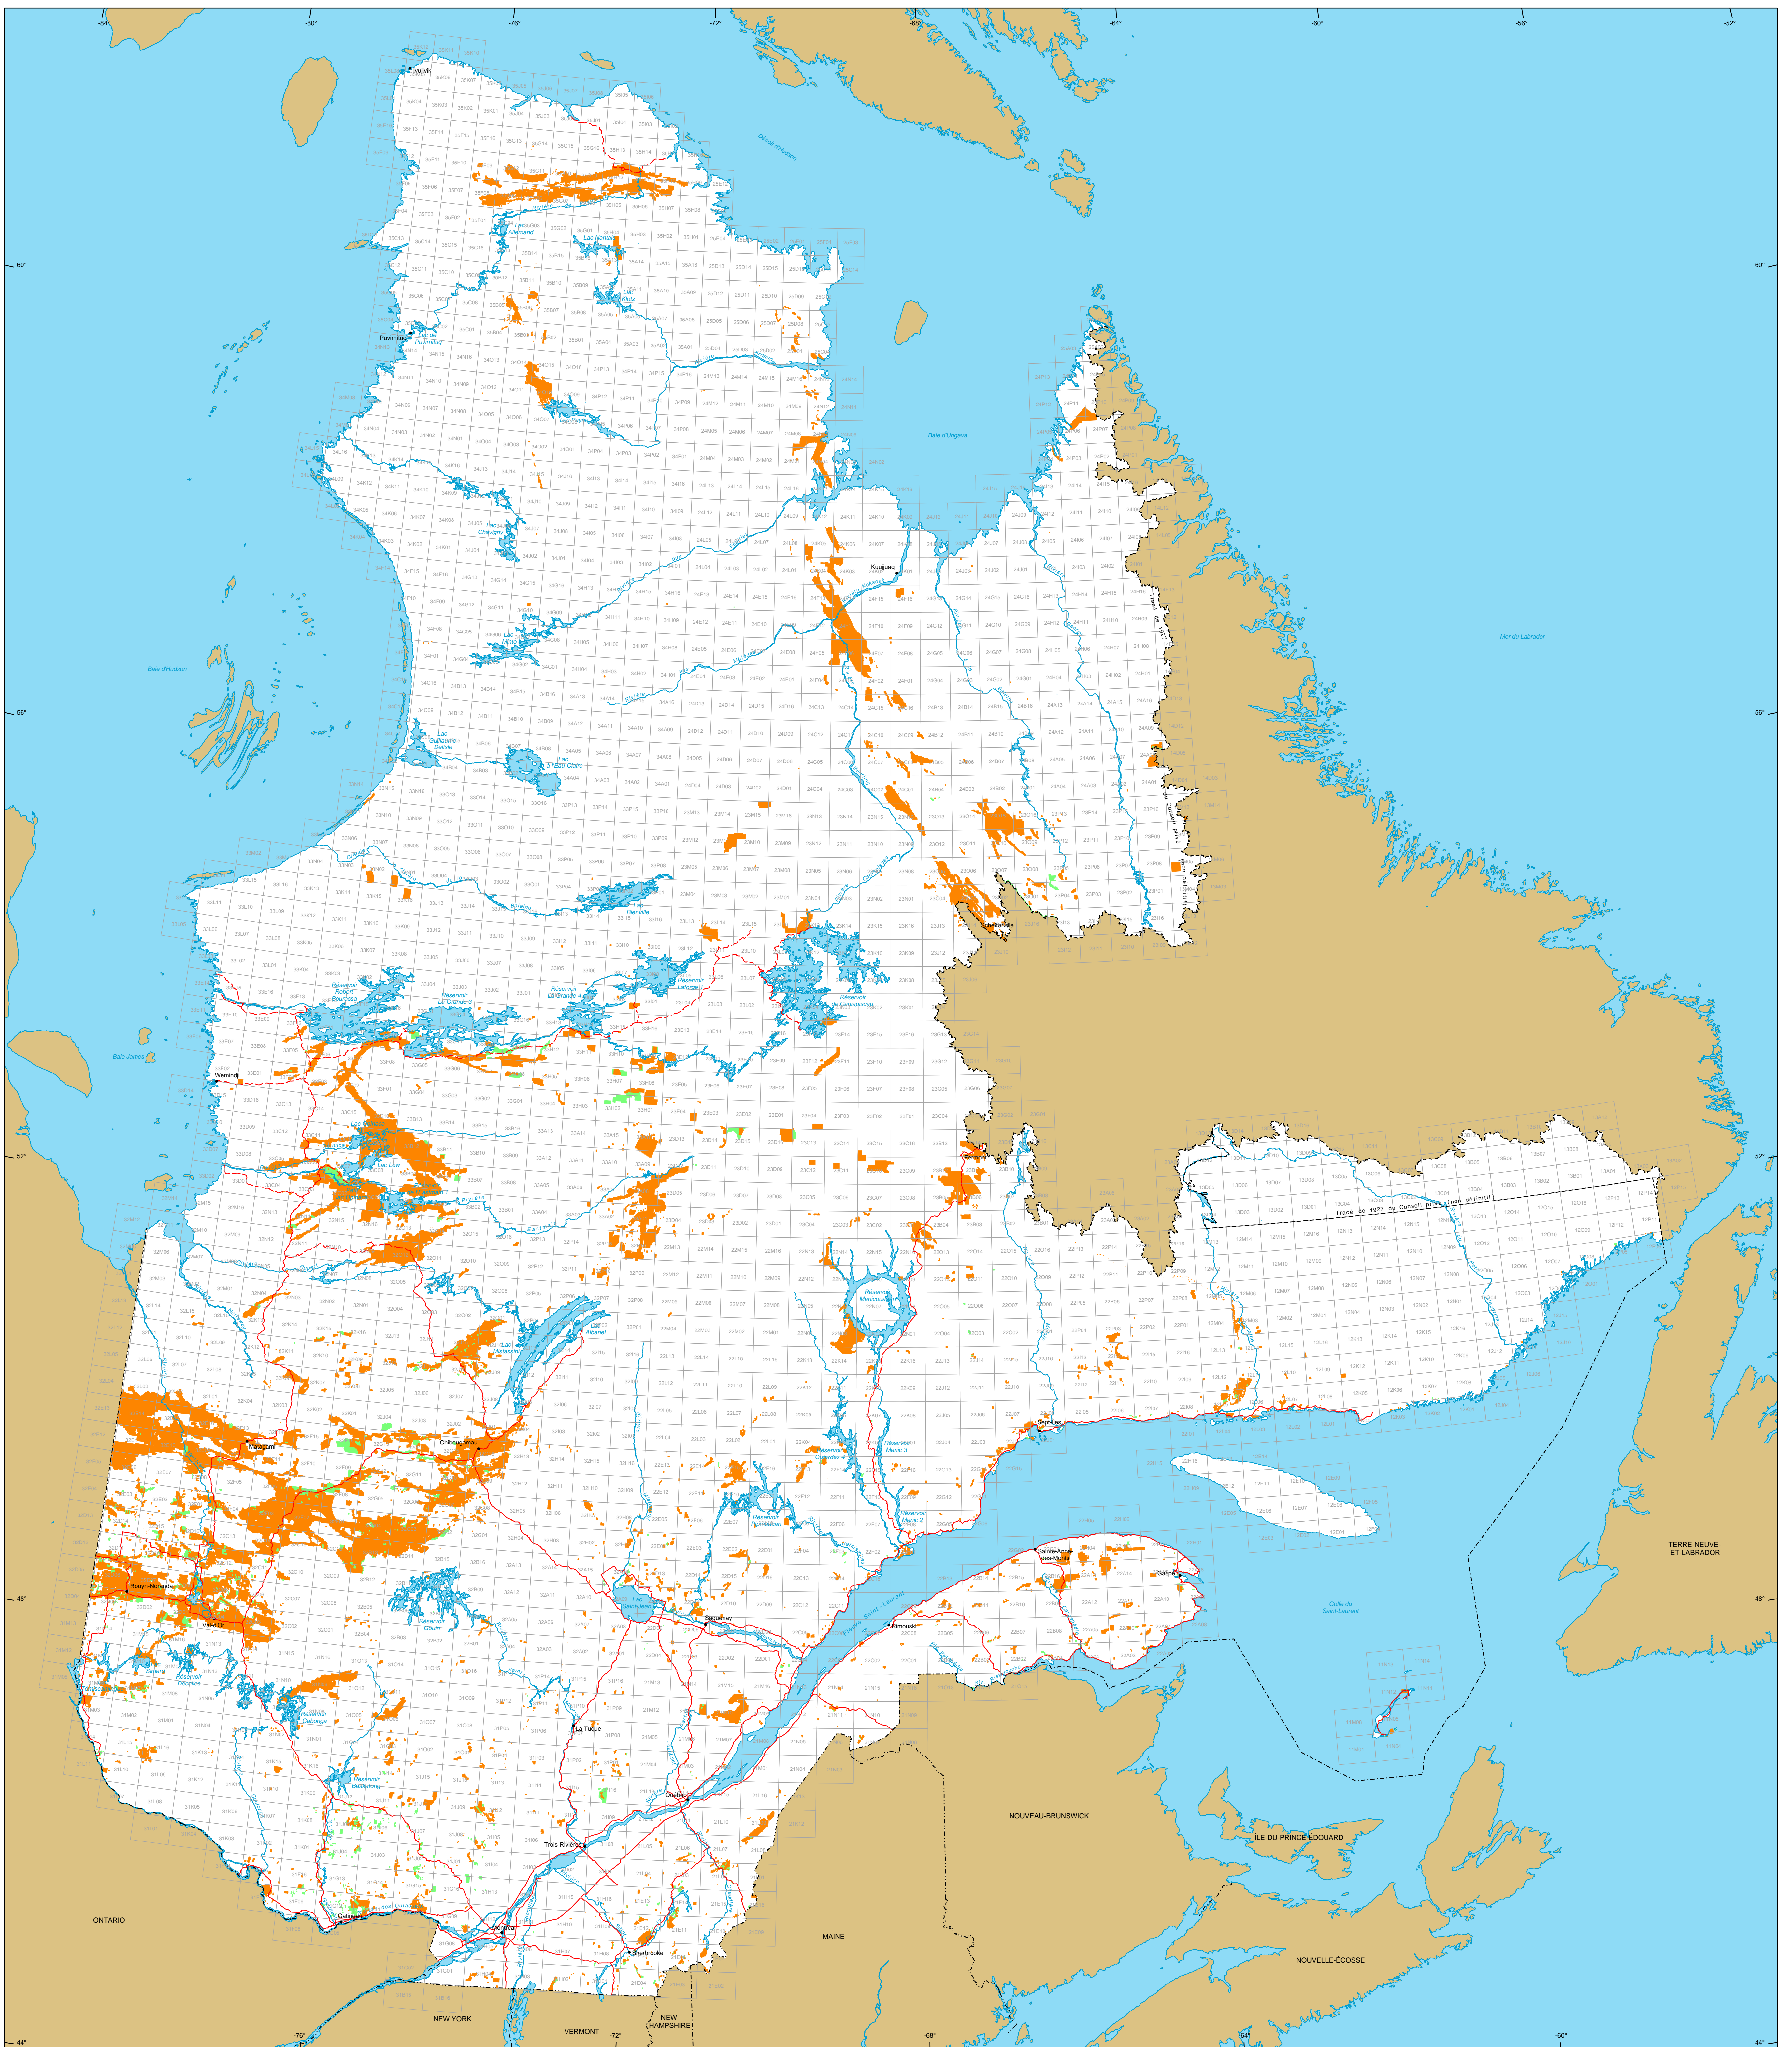

Titres miniers au Québec

Titres miniers

Actifs
Nombre : 149 174 titres
Superficie : 7 232 972 ha
Pourcentage du territoire : 4,4%

En demande
(dans examen)
Nombre : 8 206 titres
Superficie : 439 474 ha

Frontières

- Internationale
- Interprovinciale, interterritoriale
- Québec - Terre-Neuve-et-Labrador (cette frontière n'est pas définitive)

Réseau routier

- Route
- Chemin

Hydrographie

- Étendue d'eau
- Cours d'eau

Municipalité

- Hors Québec
- Limite de feuillet SNRC 1:50 000

Superficie totale du Québec : 166 744 100 ha

12 500 000
0 50 100 150 km

© Gouvernement du Québec, 29 mai 2017