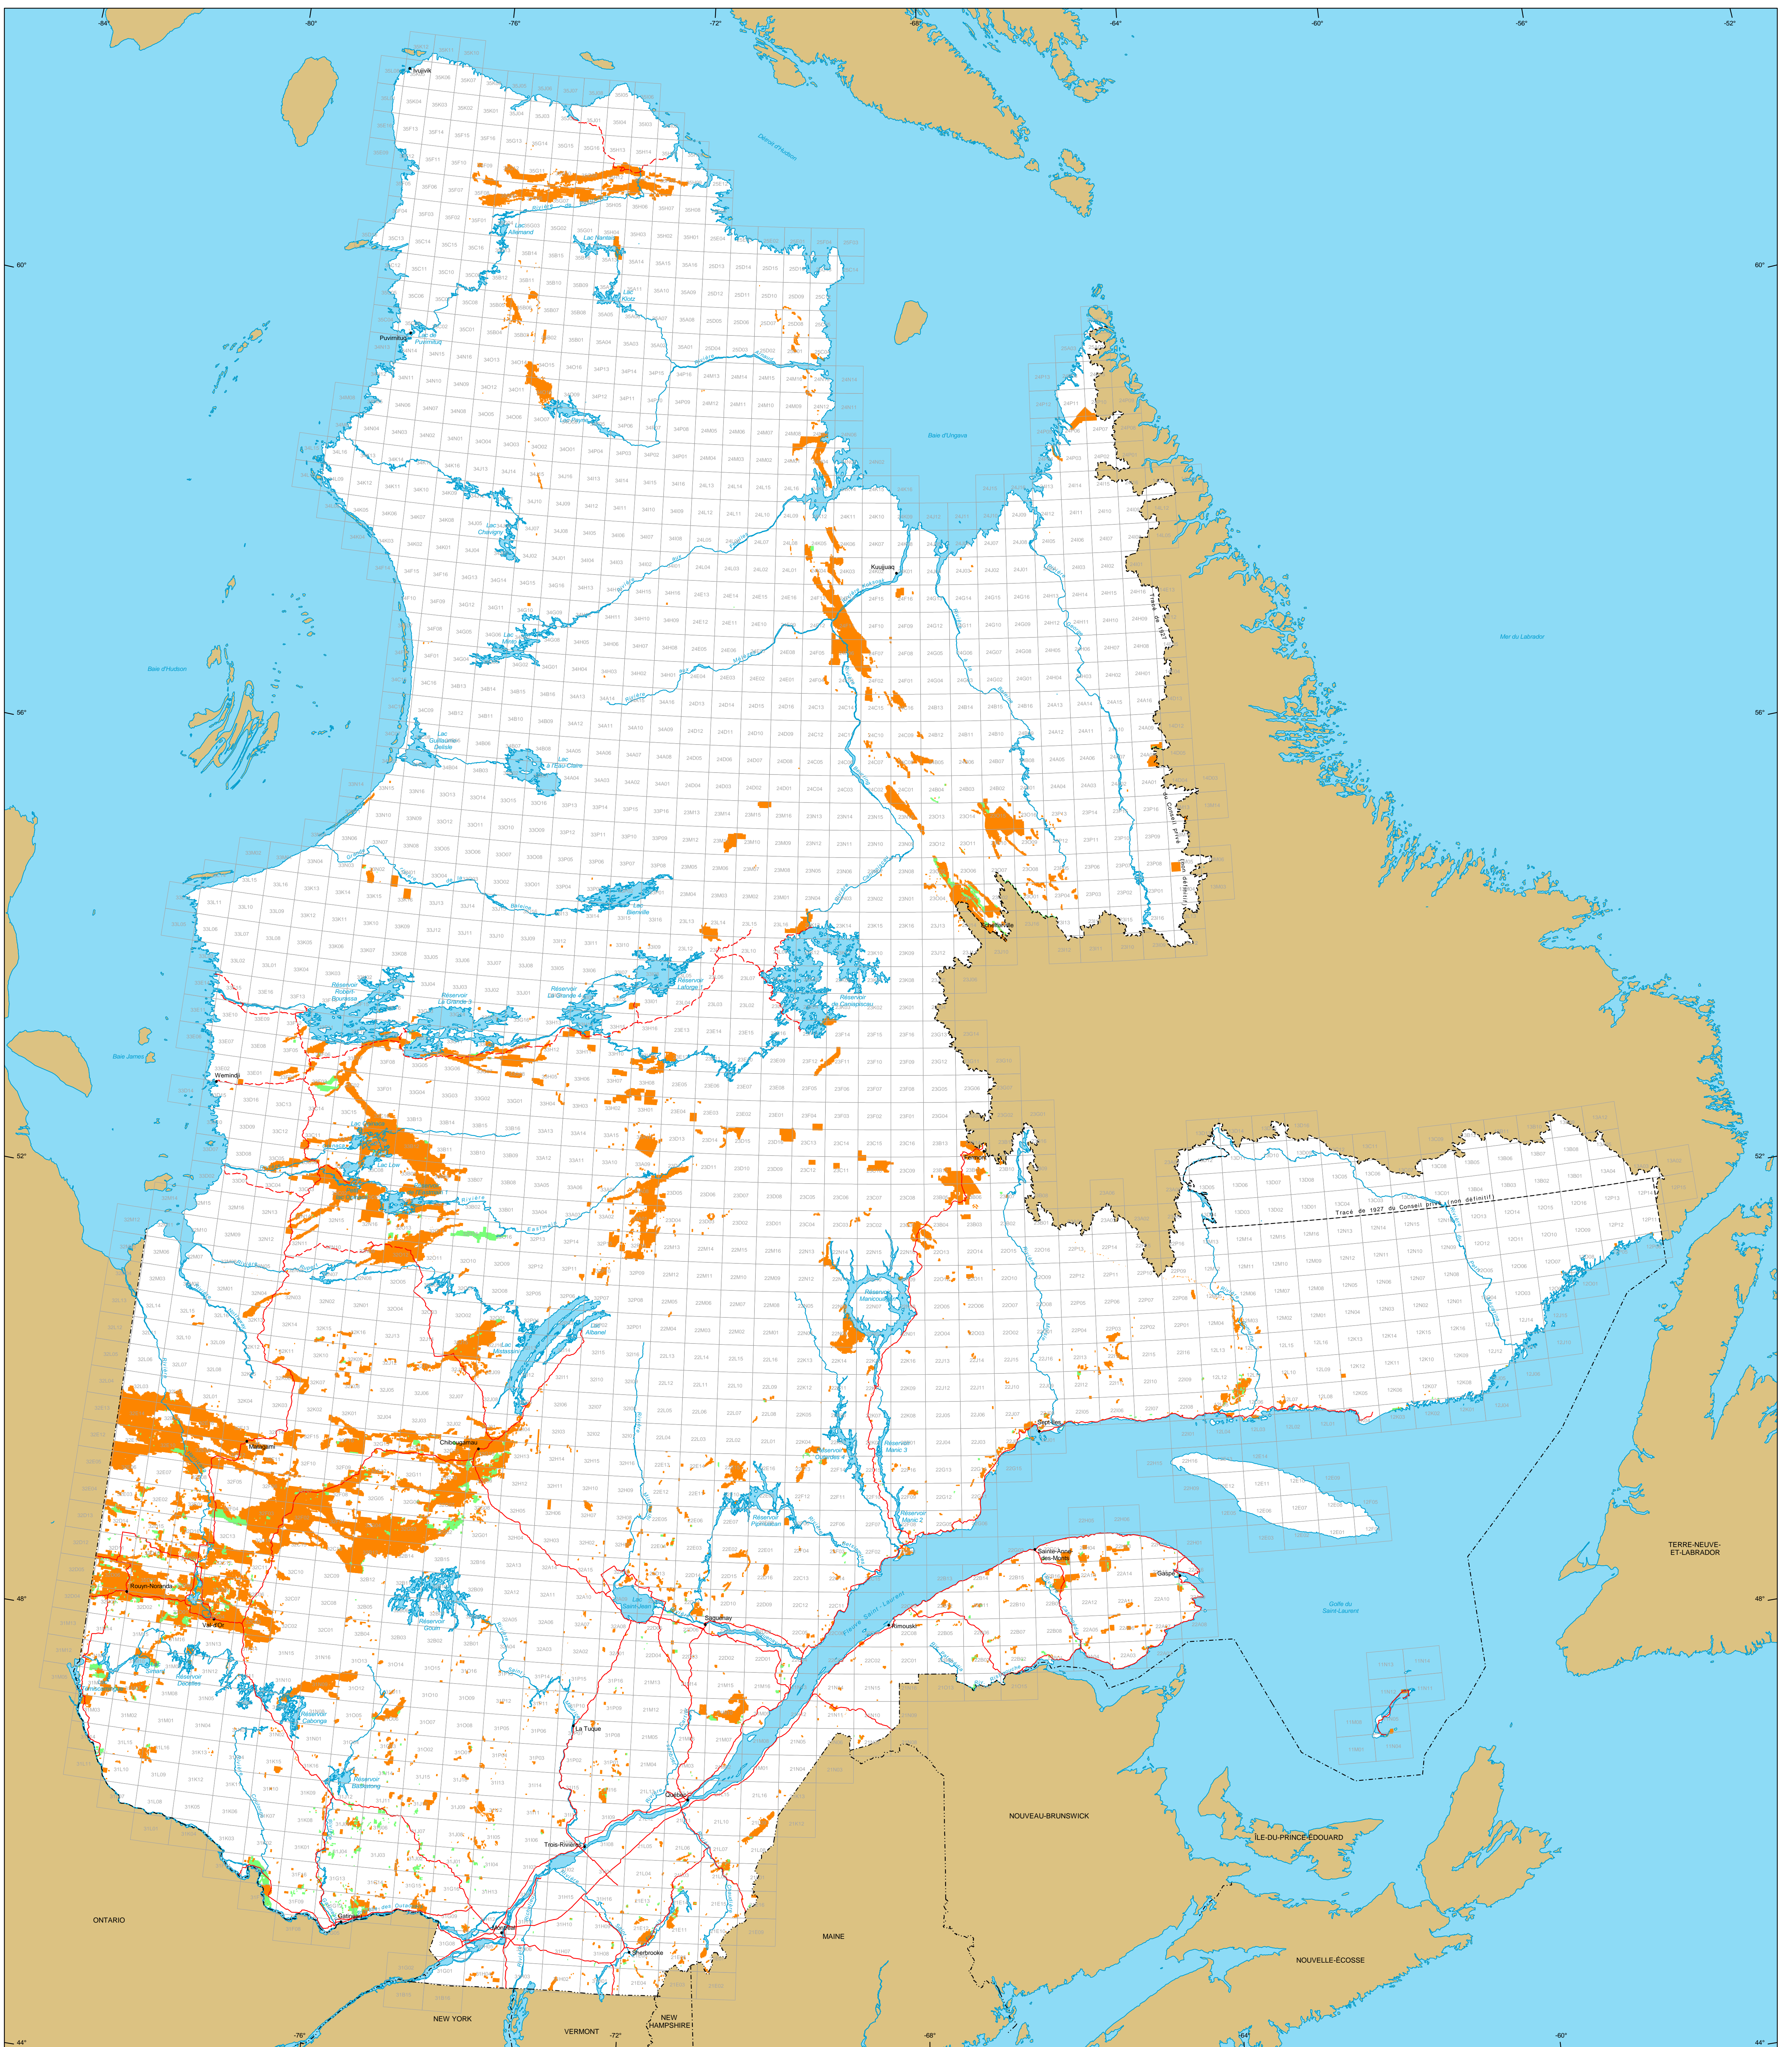

Titres miniers au Québec

Titres miniers

Actifs
Nombre : 152 044 titres
Surface : 7 485 174 ha
Pourcentage du territoire : 4,5%

En demande
(dans examen)
Nombre : 7 851 titres
Surface : 420 987 ha

Frontières

- Internationale
- Interprovinciale, interétatique
- Québec - Terre-Neuve-et-Labrador (cette frontière n'est pas définitive)

Réseau routier

- Route
- Chemin

Hydrographie

- Étendue d'eau
- Cours d'eau

Municipalité

- Hors Québec
- Limite de feuillet SNRC 1:50 000

Superficie totale du Québec : 166 744 100 ha

12 500 000
0 50 100 150 km

© Gouvernement du Québec, 2 août 2017