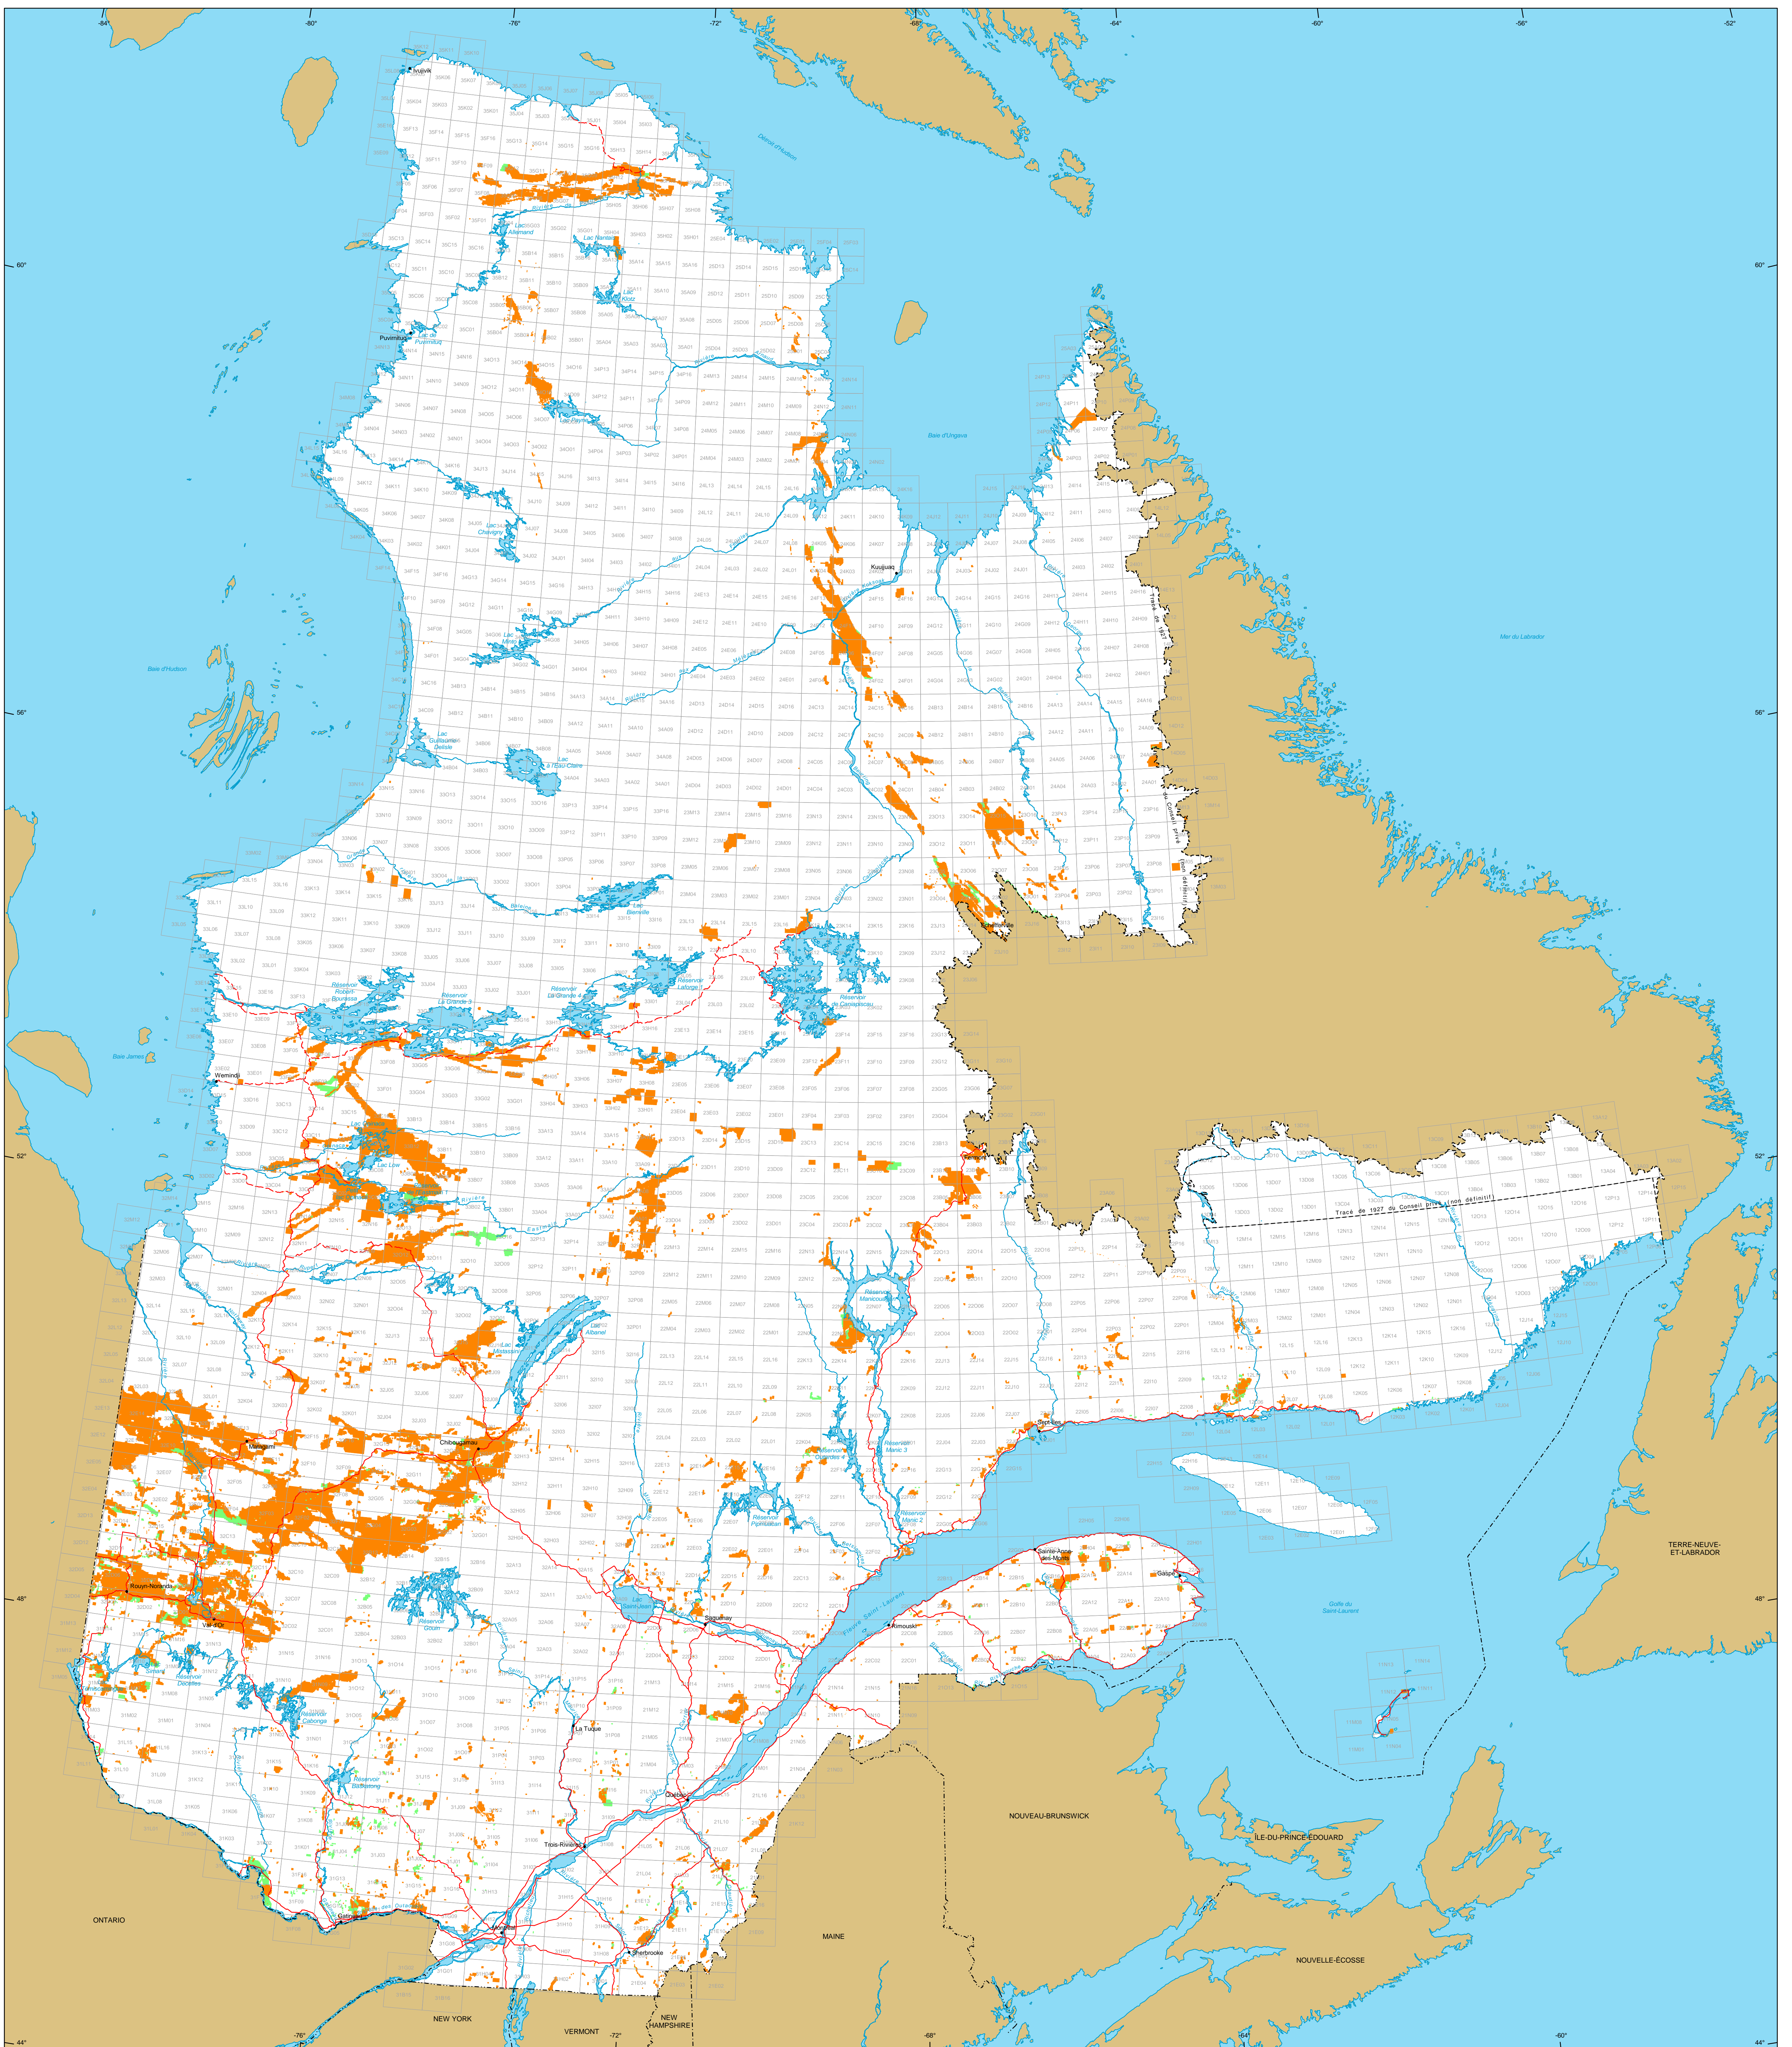

Titres miniers au Québec

Titres miniers

Actifs
Nombre : 153 254 titres
Surface : 17 524 869 ha
Pourcentage du territoire : 4,5%

En demande
(dans examen)
Nombre : 7 523 titres
Surface : 412 072 ha

Frontières

- Internationale
- Interprovinciale, interétatique
- Québec - Terre-Neuve-et-Labrador (cette frontière n'est pas définitive)

Réseau routier

- Route
- Chemin

Hydrographie

- Étendue d'eau
- Cours d'eau

Municipalité

- Hors Québec
- Limite de feuillet SNRC 1:50 000

Superficie totale du Québec : 166 744 100 ha

12 500 000
0 50 100 150 km

© Gouvernement du Québec, 6 septembre 2017