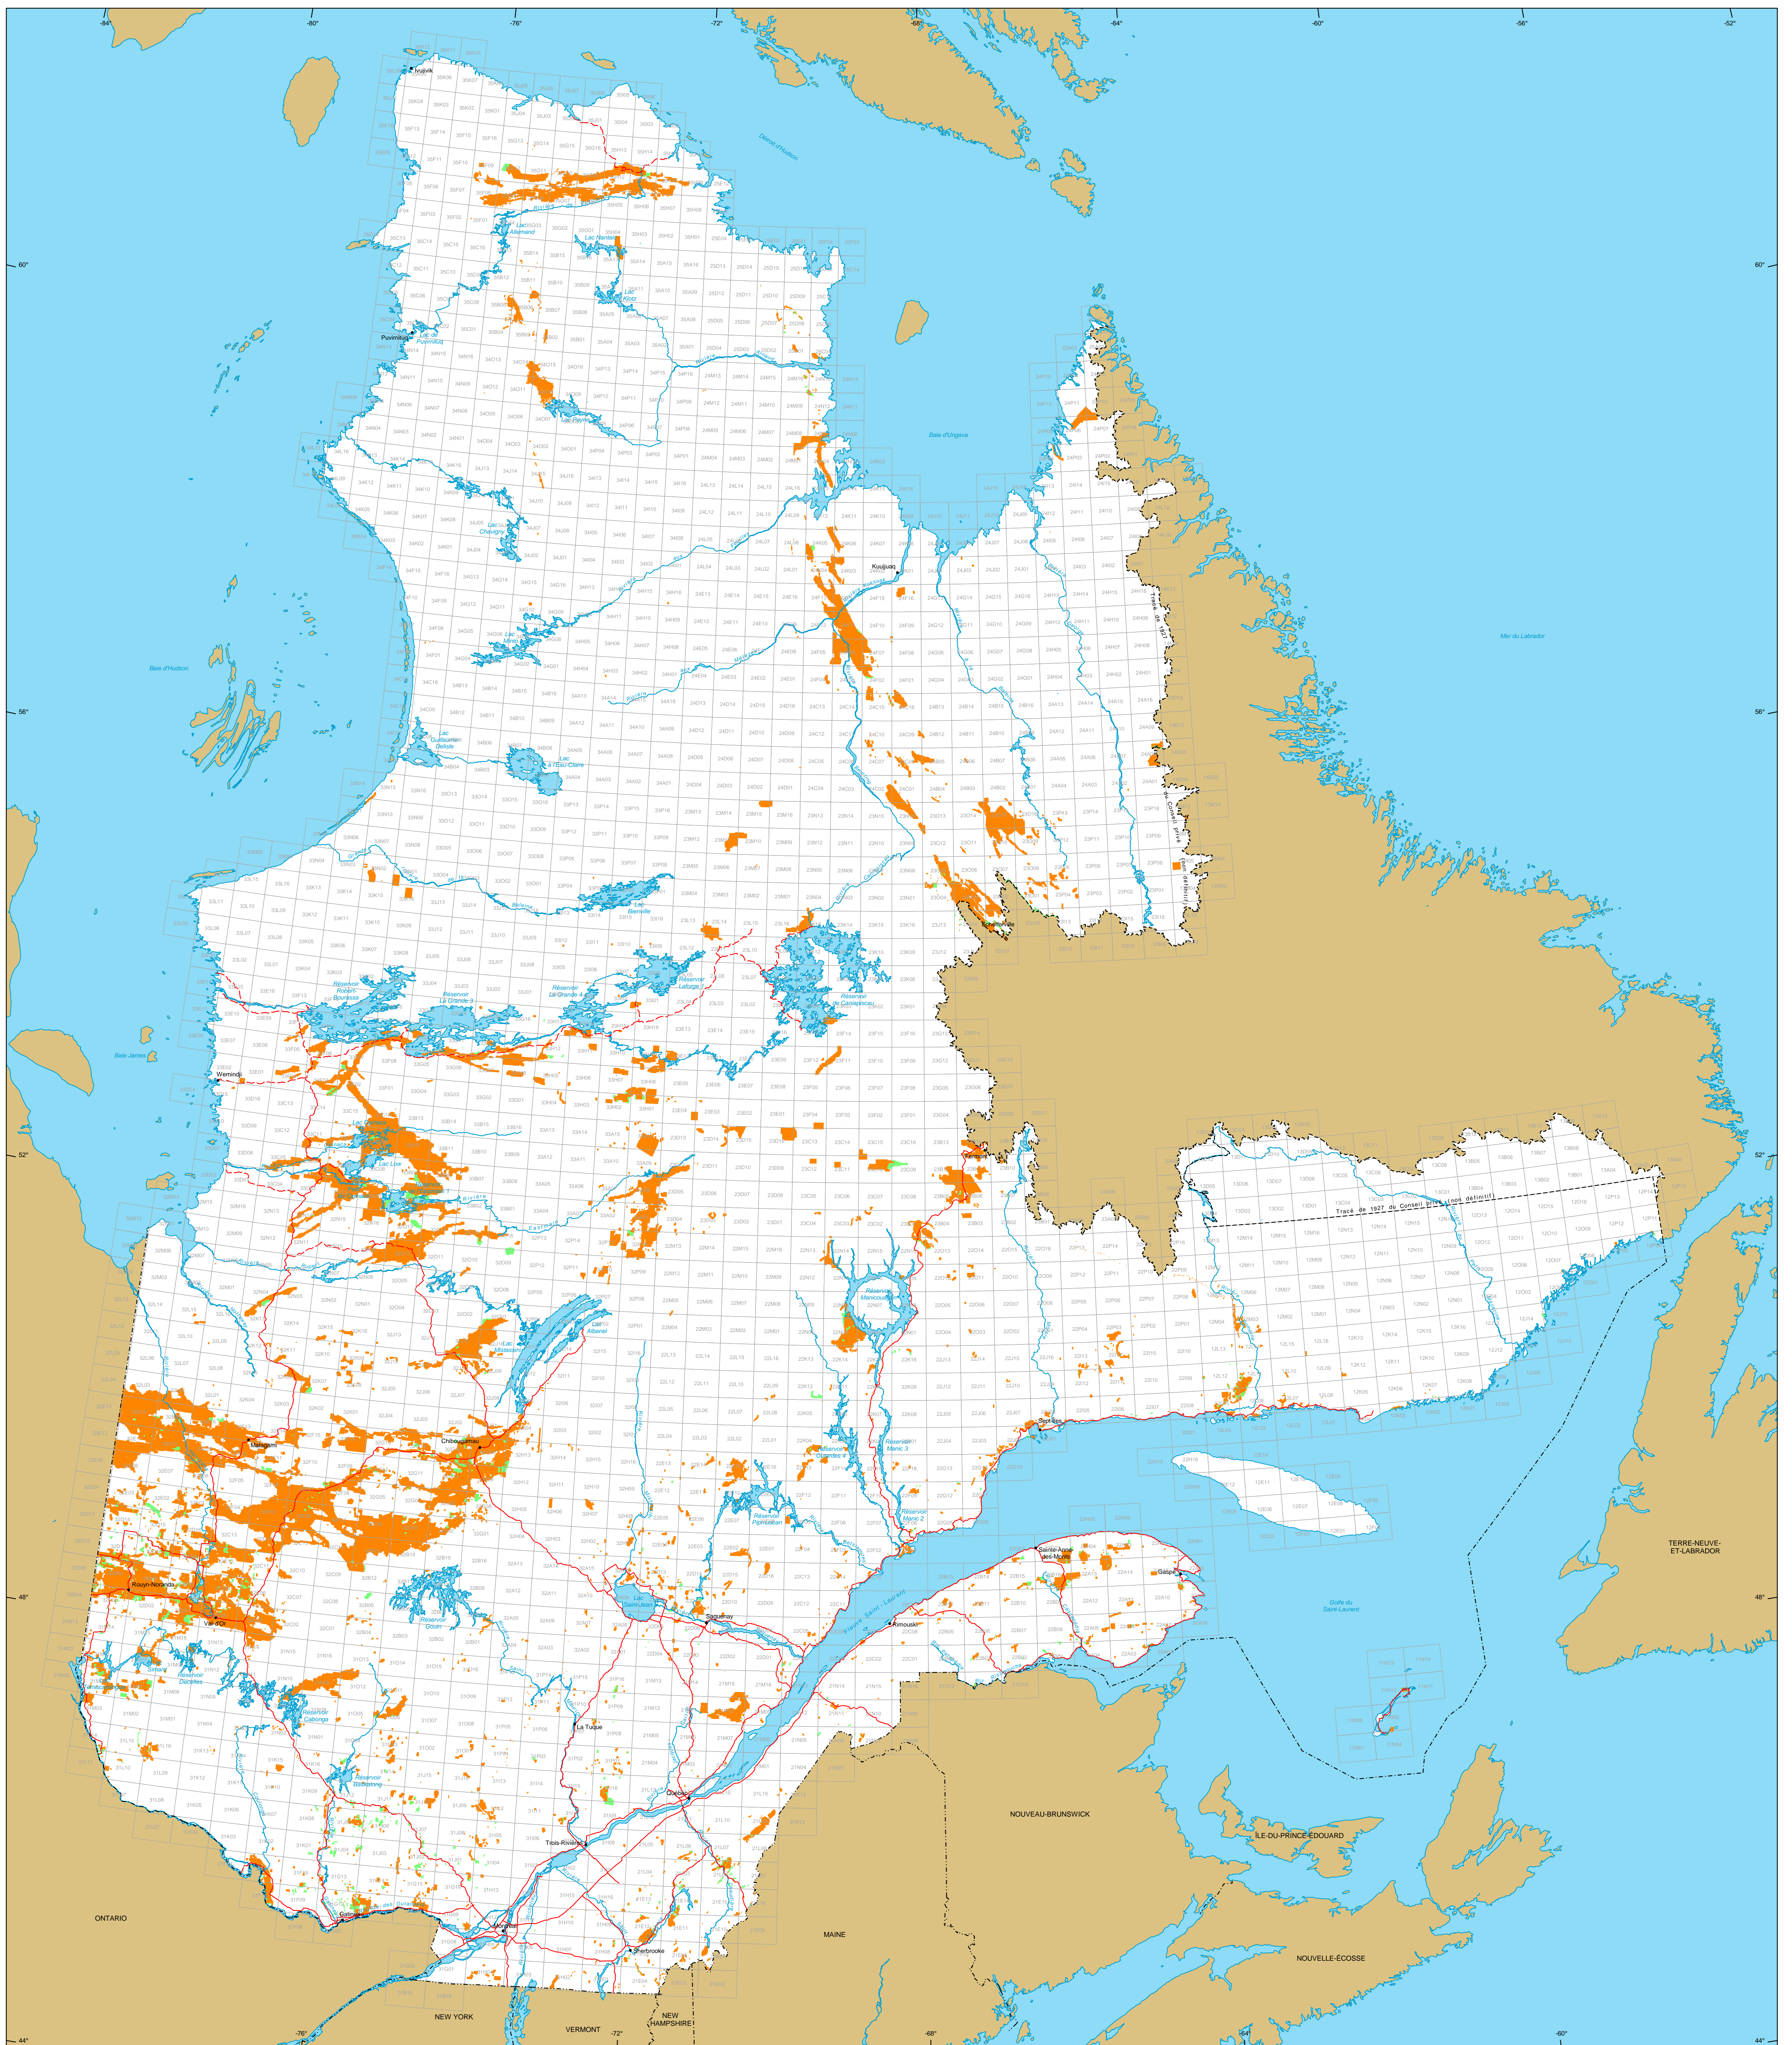

Titres miniers au Québec

Titres miniers

Actifs
Nombre : 154 789 titres
Surface : 17 097 383 ha
Pourcentage du territoire : 4,8%

En demande
(dans examen)
Nombre : 7 201 titres
Surface : 366 484 ha

Frontières

- Internationale
- Interprovinciale, interétatique
- Québec - Terre-Neuve-et-Labrador (cette frontière n'est pas définitive)

Réseau routier

- Route
- Chemin

Hydrographie

- Étendue d'eau
- Cours d'eau

Municipalité

Hors Québec

Limite de feuillet SNRC 1:50 000

Superficie totale du Québec : 166 744 100 ha

Métadonnées

Système de référence géodésique : NAD 83
Projection cartographique : Conique de Lambert avec deux parallèles d'échelle conservée (46e et 60e)

12 500 000

0 50 100 150 km