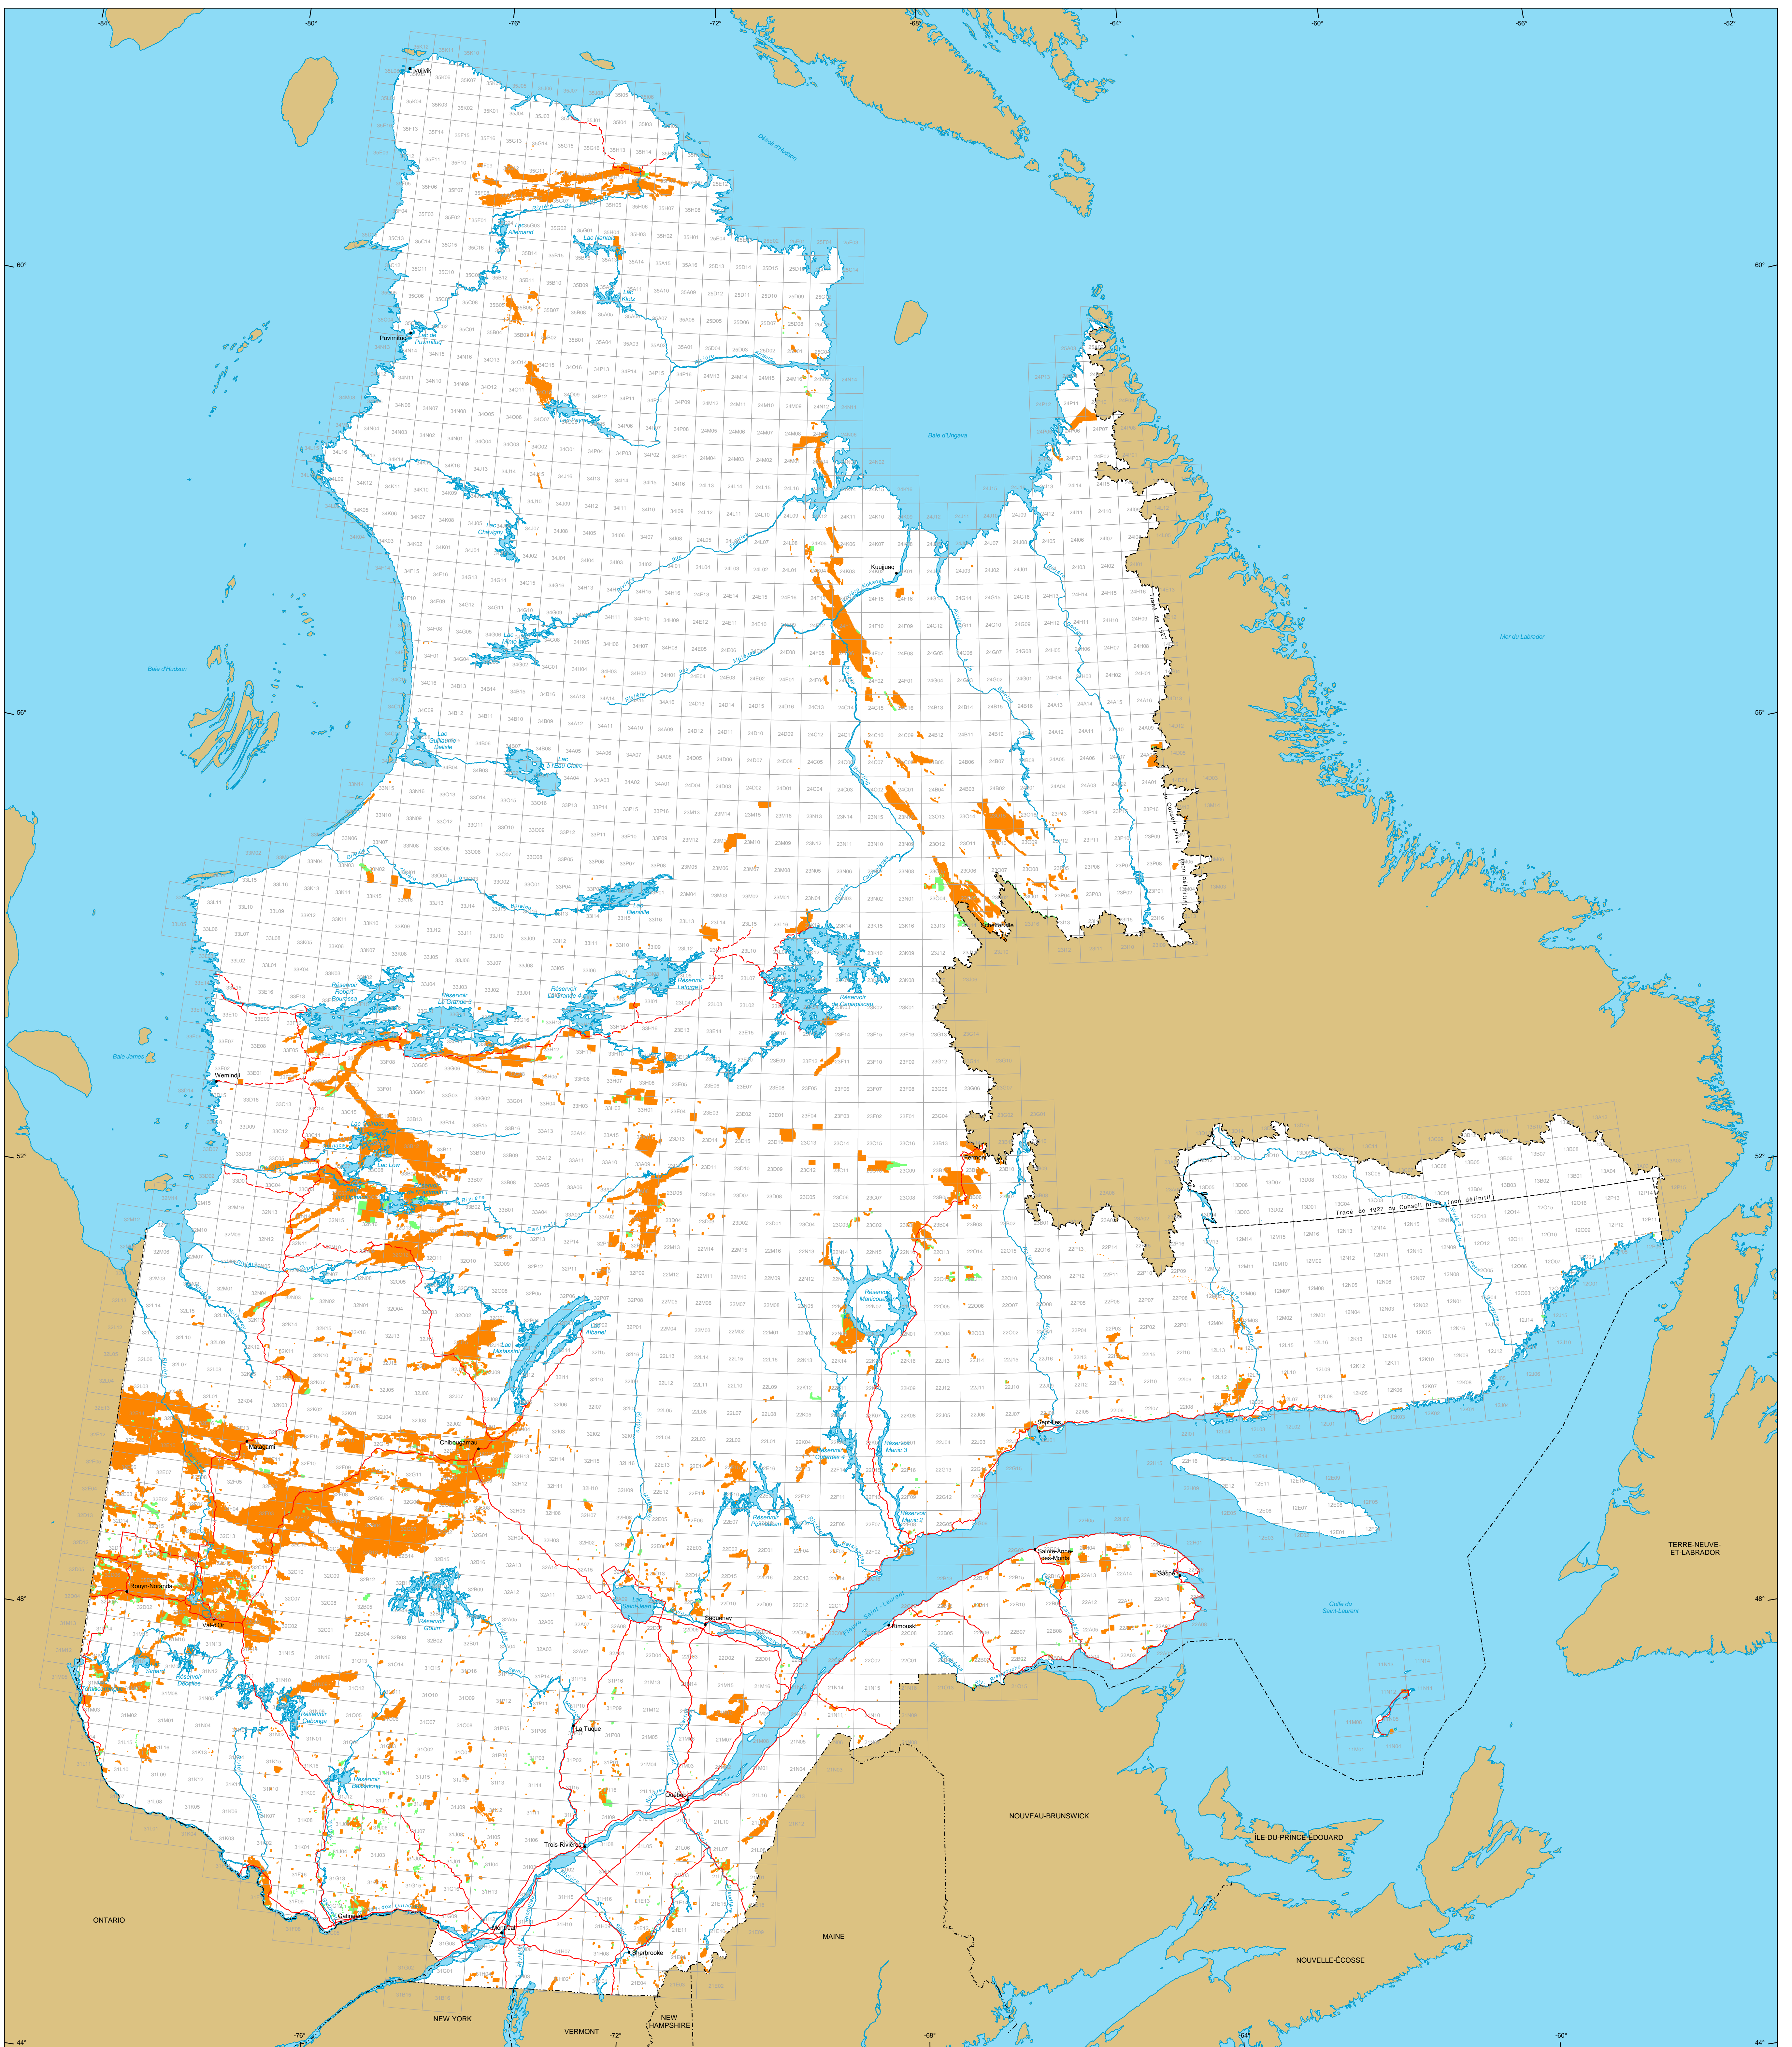

Titres miniers au Québec

Titres miniers

Actifs
Nombre : 155 054 titres
Surface : 17 608 723 ha
Pourcentage du territoire : 4,8%

En demande
(dans examen)
Nombre : 7 511 titres
Surface : 377 521 ha

Frontières

- Internationale
- Interprovinciale, interétatique
- Québec - Terre-Neuve-et-Labrador (cette frontière n'est pas définitive)

Réseau routier

- Route
- Chemin

Hydrographie

- Étendue d'eau
- Cours d'eau

Municipalité

- Hors Québec
- Limite de feuillet SNRC 1:50 000

Superficie totale du Québec : 166 744 100 ha

12 500 000
0 50 100 150 km

© Gouvernement du Québec, 15 novembre 2017