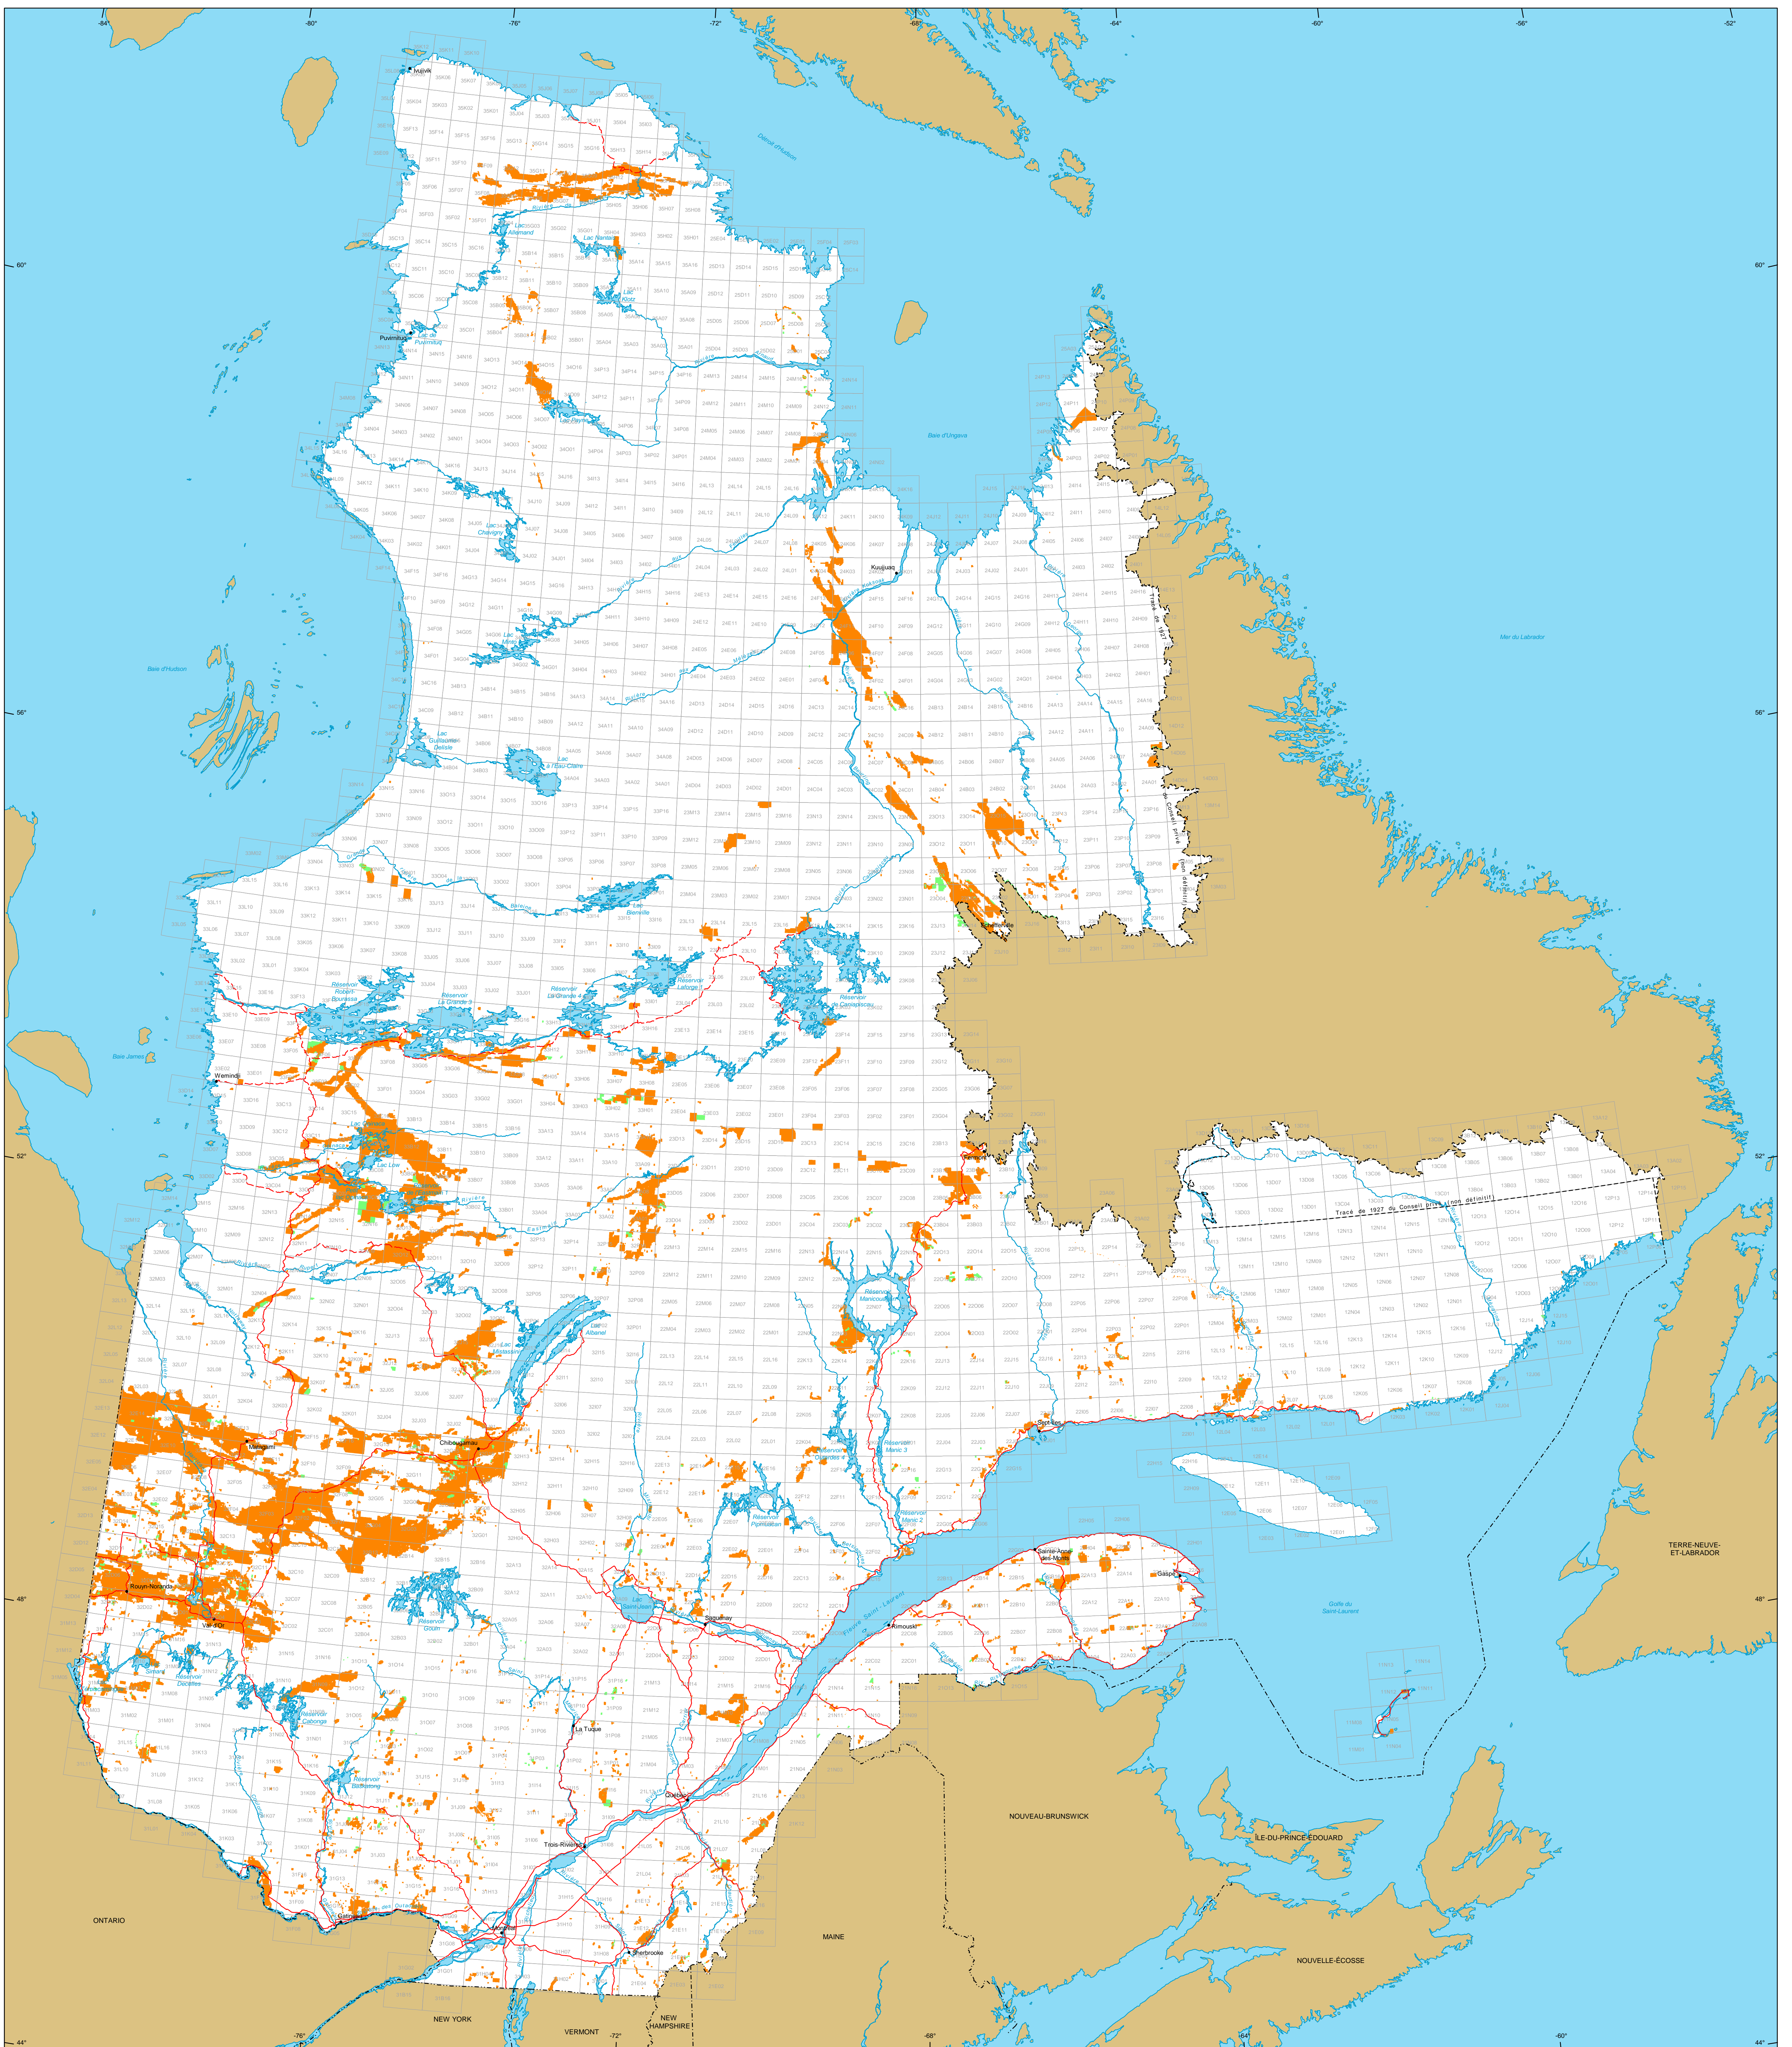

Titres miniers au Québec

Titres miniers

Actifs
Nombre : 157 455 titres
Surface : 7 726 841 ha
Pourcentage du territoire : 4,6%

En demande
(Classe vacante)
Nombre : 5 003 titres
Surface : 234 529 ha

Frontières

- Internationale
- Interprovinciale, interterritoriale
- Québec - Terre-Neuve-et-Labrador (cette frontière n'est pas définitive)

Réseau routier

- Route
- Chemin

Hydrographie

- Étendue d'eau
- Cours d'eau

Municipalité

Hors Québec

Limite de feuillet SNRC 1:50 000

Superficie totale du Québec : 166 744 100 ha

12 500 000
0 50 100 150 km

Données	Organisme	Année
Données minières	MERN	2017
Référence cartographique (SDCA TM, SDCA SM)	MERN	2011

© Gouvernement du Québec, 6 décembre 2017