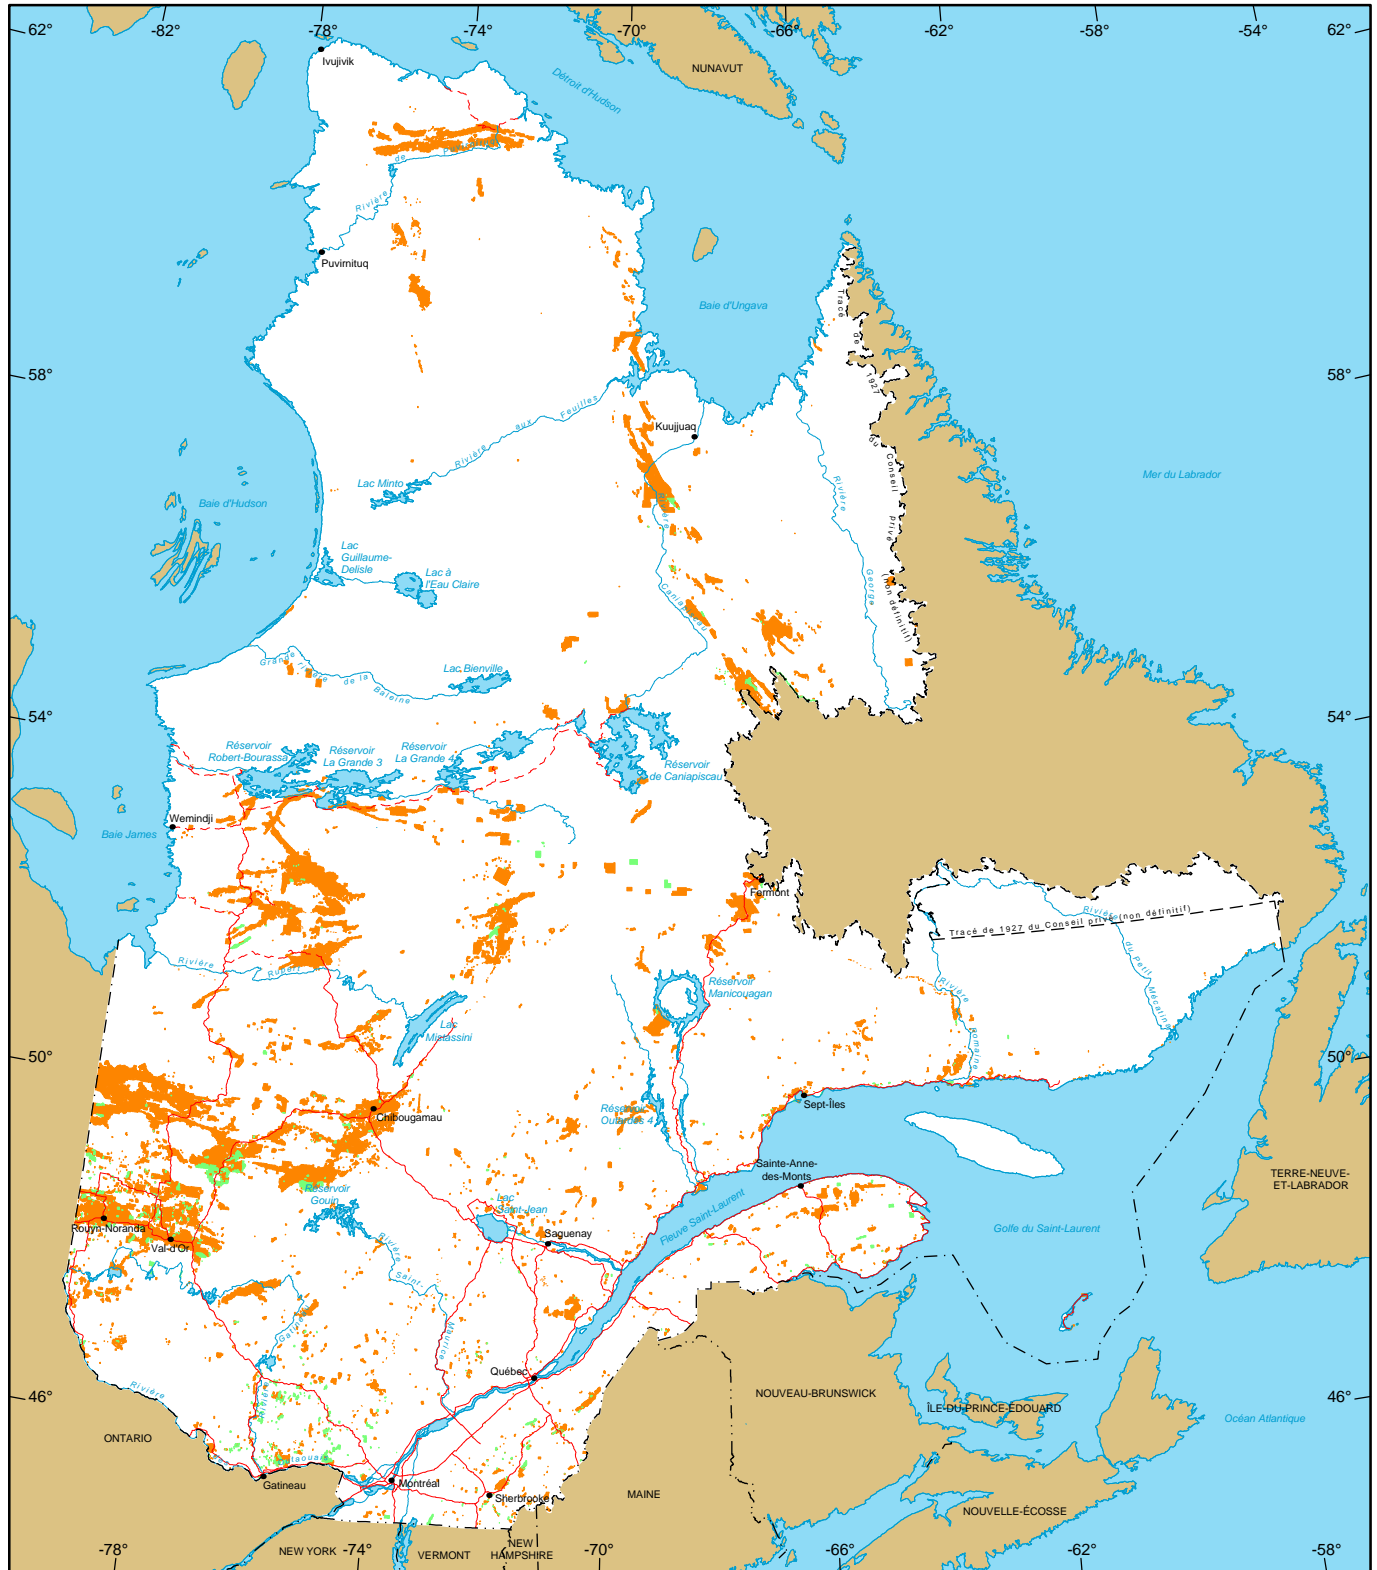

# Titres miniers au Québec

- Titres miniers actifs  
 Nombre : 139 759  
 Superficie : 6 730 786 ha  
 Pourcentage du territoire : 4%
- Titres miniers en demande  
 (Claims seulement)  
 Nombre : 6 948  
 Superficie : 378 174 ha

**Métadonnées**  
**Projection cartographique**  
 Conique de Lambert avec deux  
 parallèles d'échelle conservée  
 (46e et 60e)

**1/10 000 000**  
 0 200 km

**Sources**  
 Données minières, MERN, 2017  
 Référence cartographique, MERN, 2011  
 (BDGA 1M, BDGA 5M)