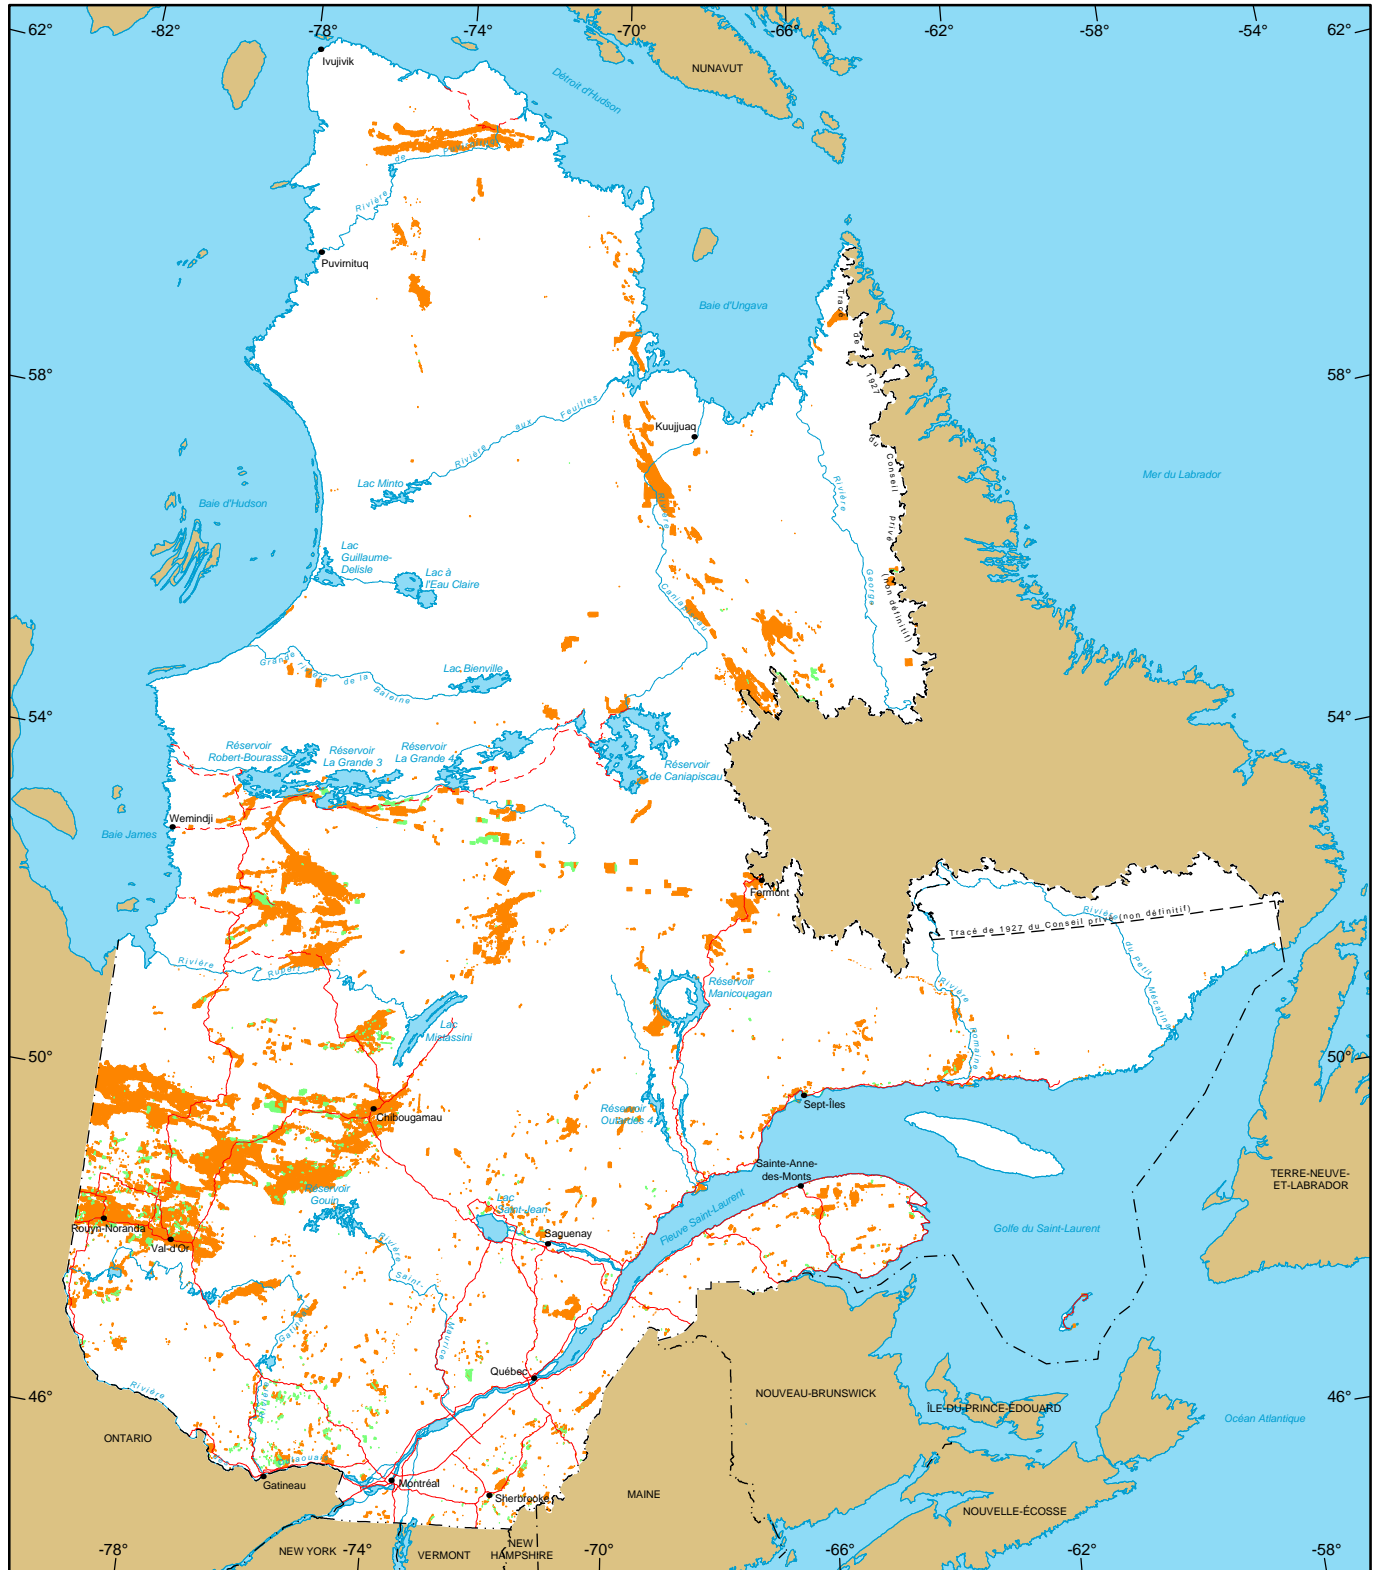

Titres miniers au Québec

Titres miniers actifs
 Nombre : 149 174
 Superficie : 7 332 972 ha
 Pourcentage du territoire : 4,4%

Titres miniers en demande (Claims seulement)
 Nombre : 8 206
 Superficie : 439 474 ha

Métadonnées
Projection cartographique
 Conique de Lambert avec deux parallèles d'échelle conservée (46e et 60e)

1/10 000 000
 0 200 km

Sources
 Données minières, MERN, 2017
 Référence cartographique, MERN, 2011 (BDGA 1M, BDGA 5M)