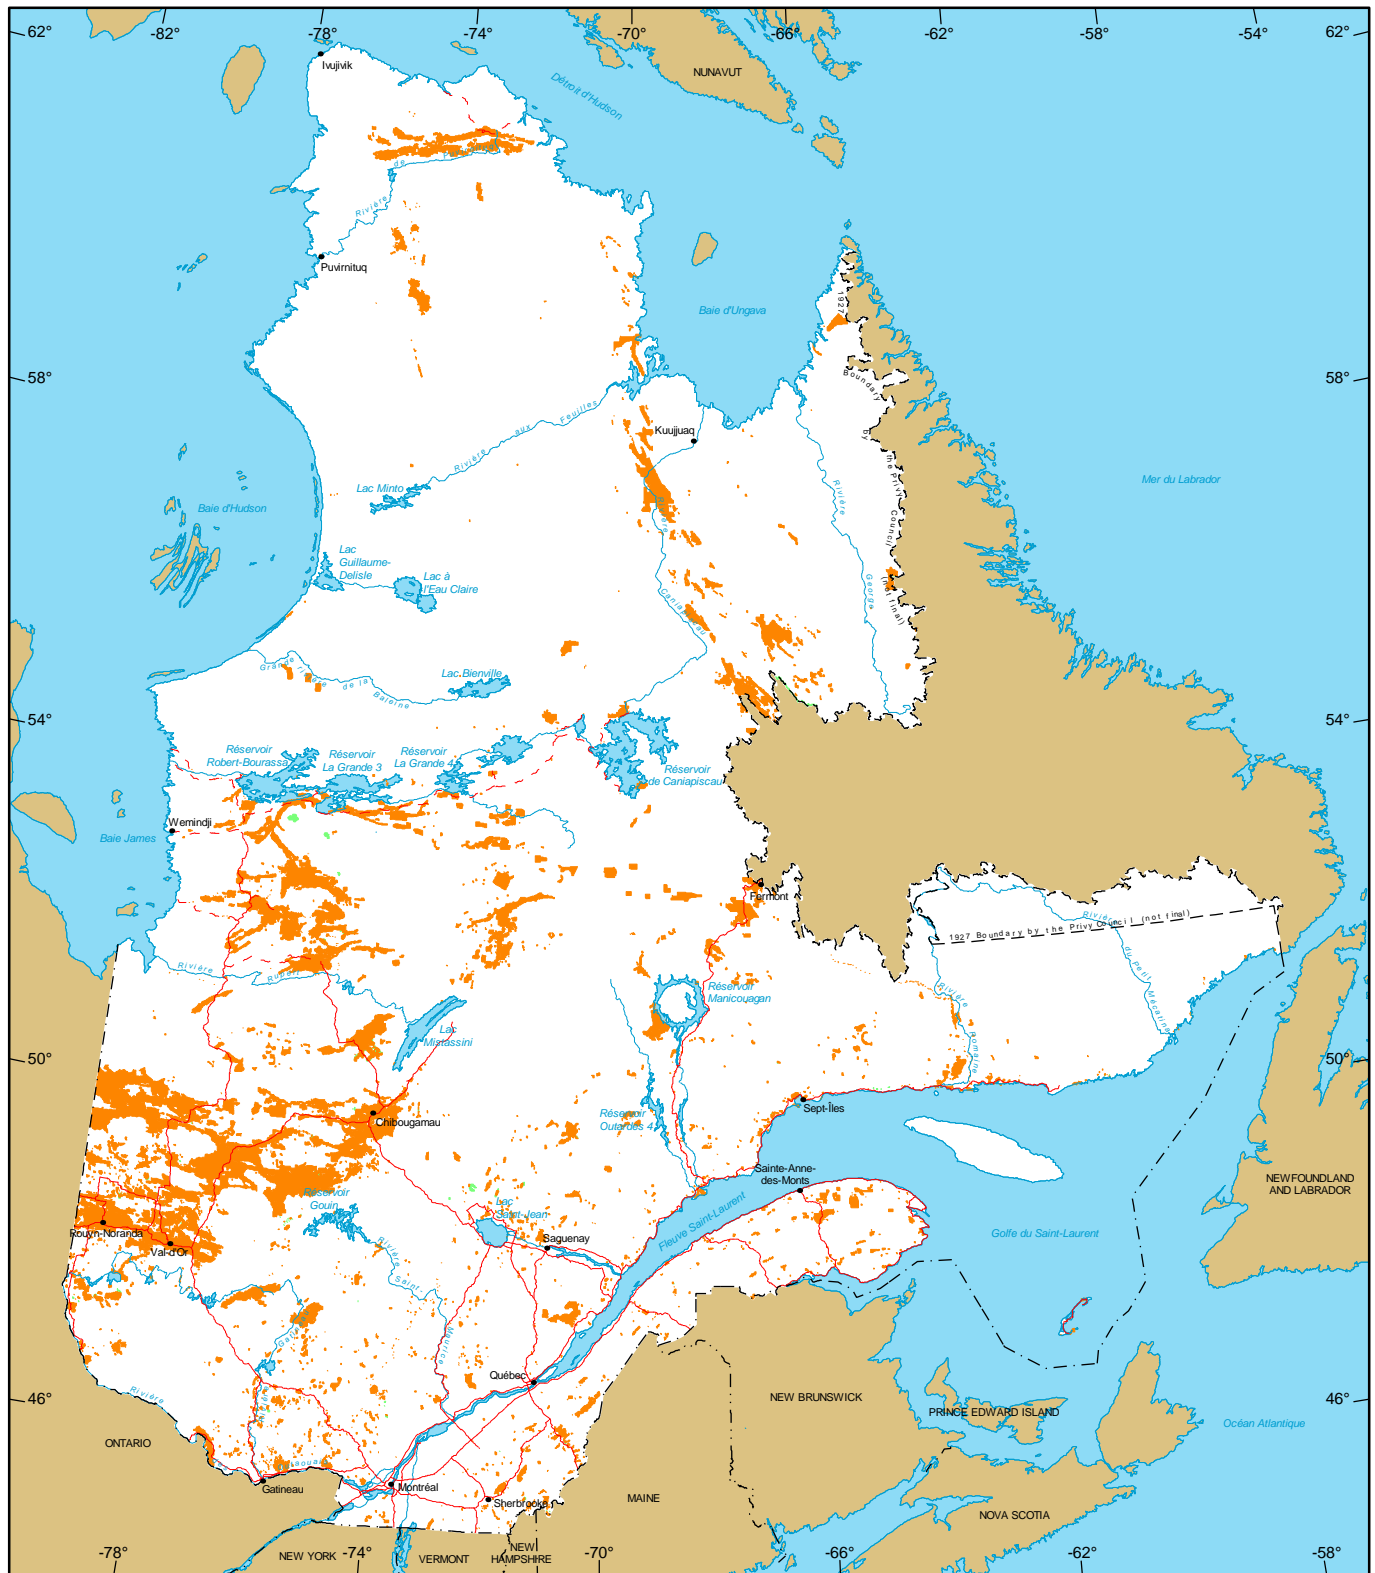

Mining Titles in Québec

- Active Titles
 - Number : 159 021
 - Area : 7 891 691 ha
 - Percentage of land : 4,7%
- Titles Pending (Claims only)
 - Number : 1 664
 - Area : 59 374 ha

Metadata
Coordinate System
 Conic Conformal Lambert with two standard parallels (46° and 60°)

Sources
 Mining data, MERN, 2018
 Cartographic Reference, MERN, 2011 (BDGA 1M, BDGA 5M)

Realisation

Ministère de l'Énergie et des Ressources naturelles
 Direction du développement et du contrôle de l'activité minière
 Notice : This document has no legal value.
 © Gouvernement du Québec, May 9, 2018