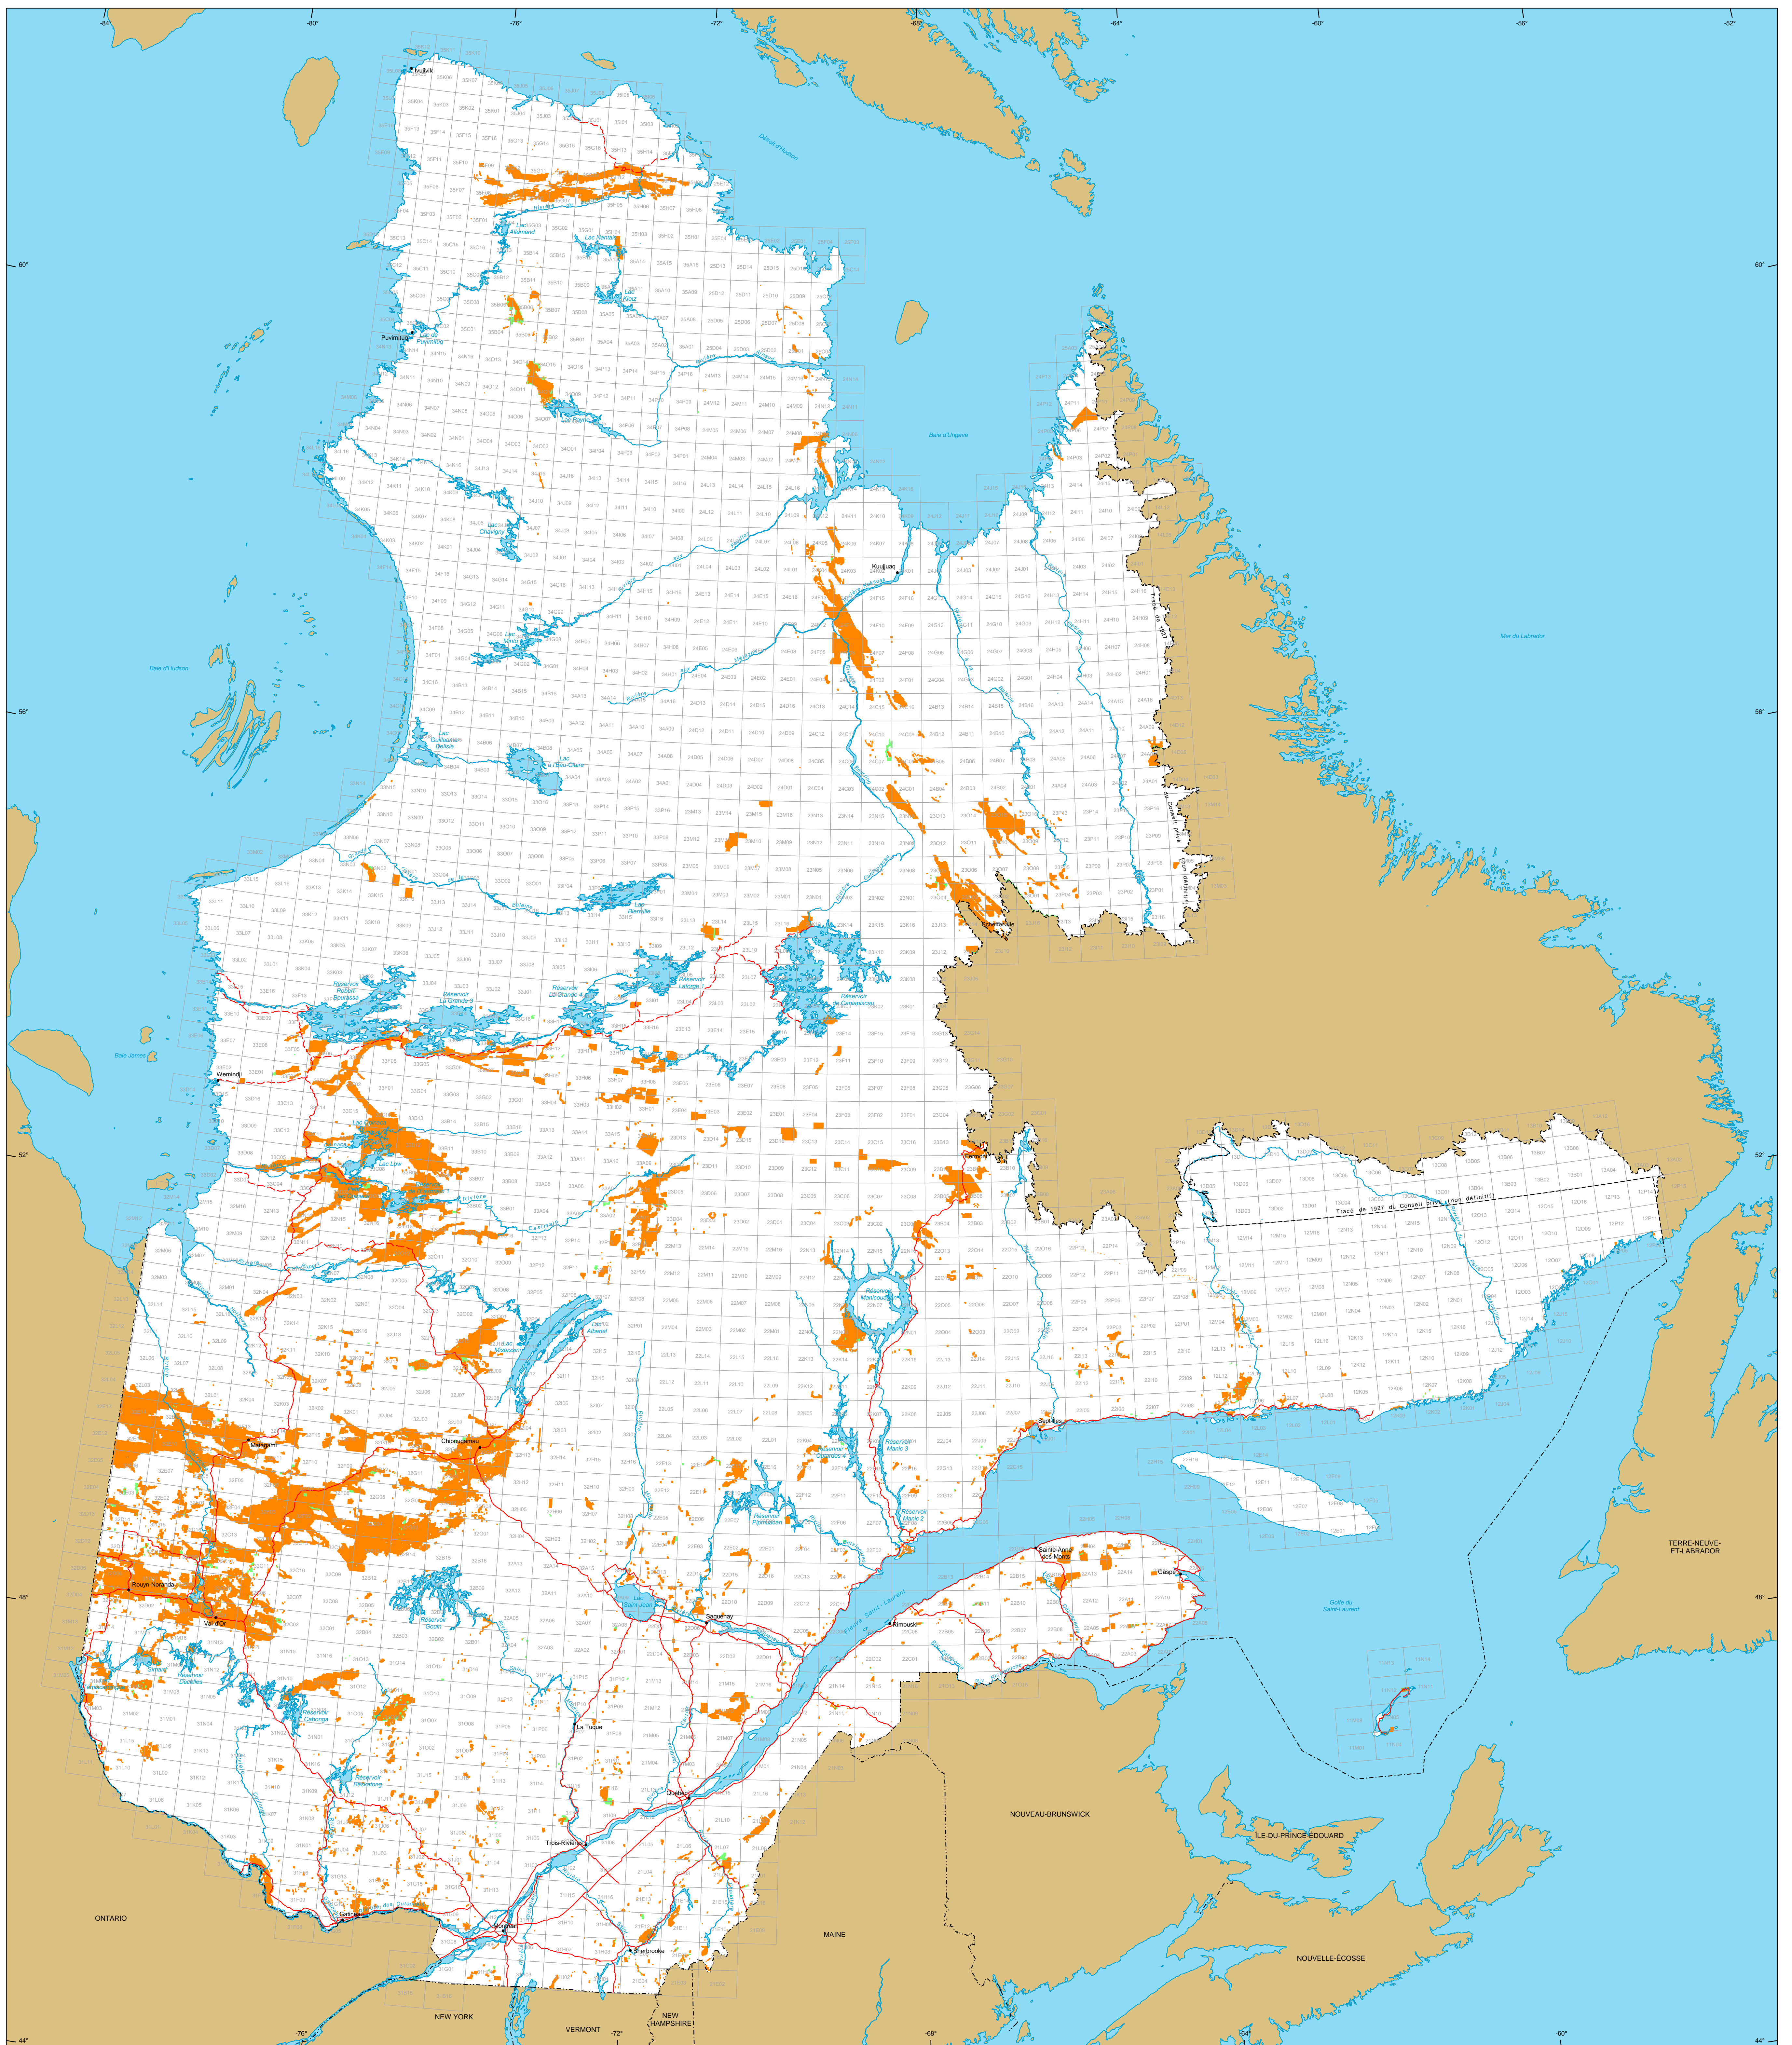

Titres miniers au Québec

Titres miniers

Actifs
Nombre : 160 912 titres
Surface : 17 904 958 ha
Pourcentage du territoire : 4,7%

En demande
(dans examen)
Nombre : 2 782 titres
Surface : 129 162 ha

Frontières

- Internationale
- Interprovinciale, interétatique
- Québec - Terre-Neuve-et-Labrador (cette frontière n'est pas définitive)

Réseau routier

- Route
- Chemin

Hydrographie

- Étendue d'eau
- Cours d'eau

Municipalité

- Hors Québec
- Limite de feuillet SNRC 1:50 000

Superficie totale du Québec : 166 744 100 ha

Métadonnées

Système de référence géodésique : NAD 83
Projection cartographique : Conique de Lambert avec deux parallèles d'échelle conservée (46e et 60e)

© Gouvernement du Québec, 12 février 2018