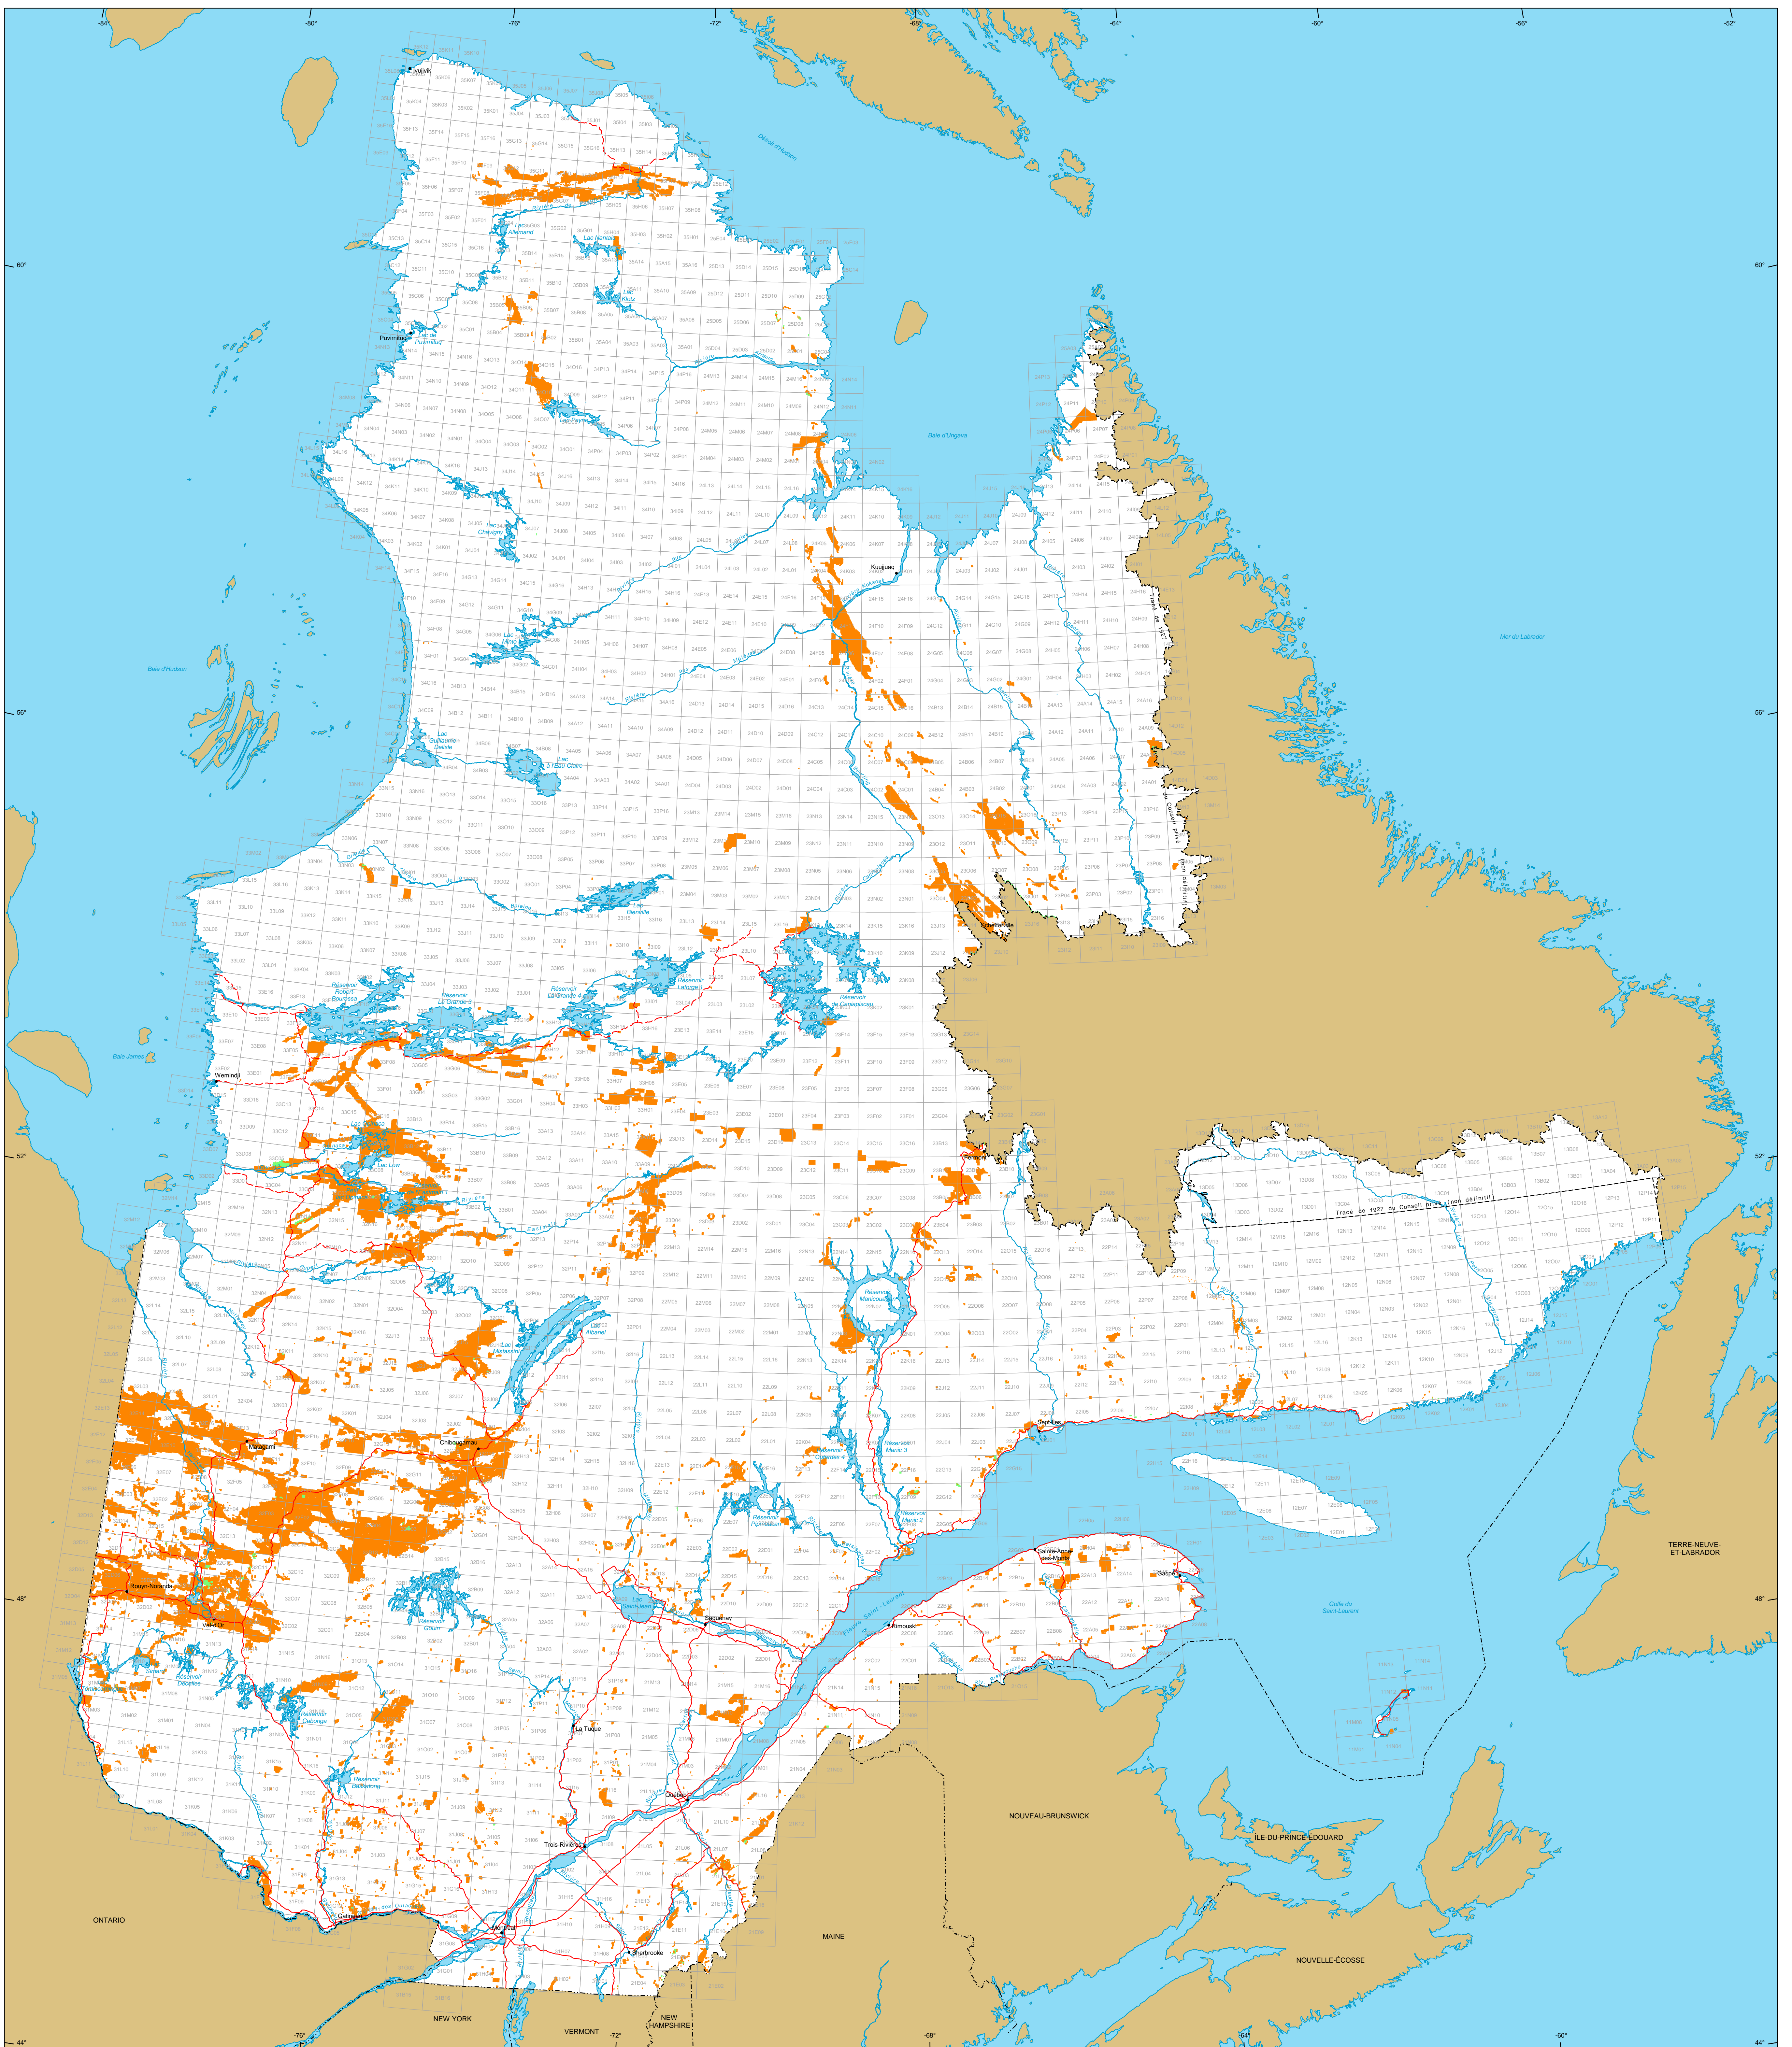

Titres miniers au Québec

Titres miniers

Actifs
Nombre : 159 113 titres
Surface : 7 888 192 ha
Pourcentage du territoire : 4,7%

En demande
(dans examen)
Nombre : 1 376 titres
Surface : 49 727 ha

Frontières

- Internationale
- Interprovinciale, interétatique
- Québec - Terre-Neuve-et-Labrador (cette frontière n'est pas définitive)

Réseau routier

- Route
- Chemin

Hydrographie

- Étendue d'eau
- Cours d'eau

Municipalité

- Hors Québec
- Limite de feuillet SNRC 1:50 000

Superficie totale du Québec : 166 744 100 ha

Métadonnées

Système de référence géodésique : NAD 83
Projection cartographique : Conique de Lambert avec deux parallèles d'échelle conservée (46e et 60e)

12 500 000
0 50 100 150 km

© Gouvernement du Québec, 11 juin 2018