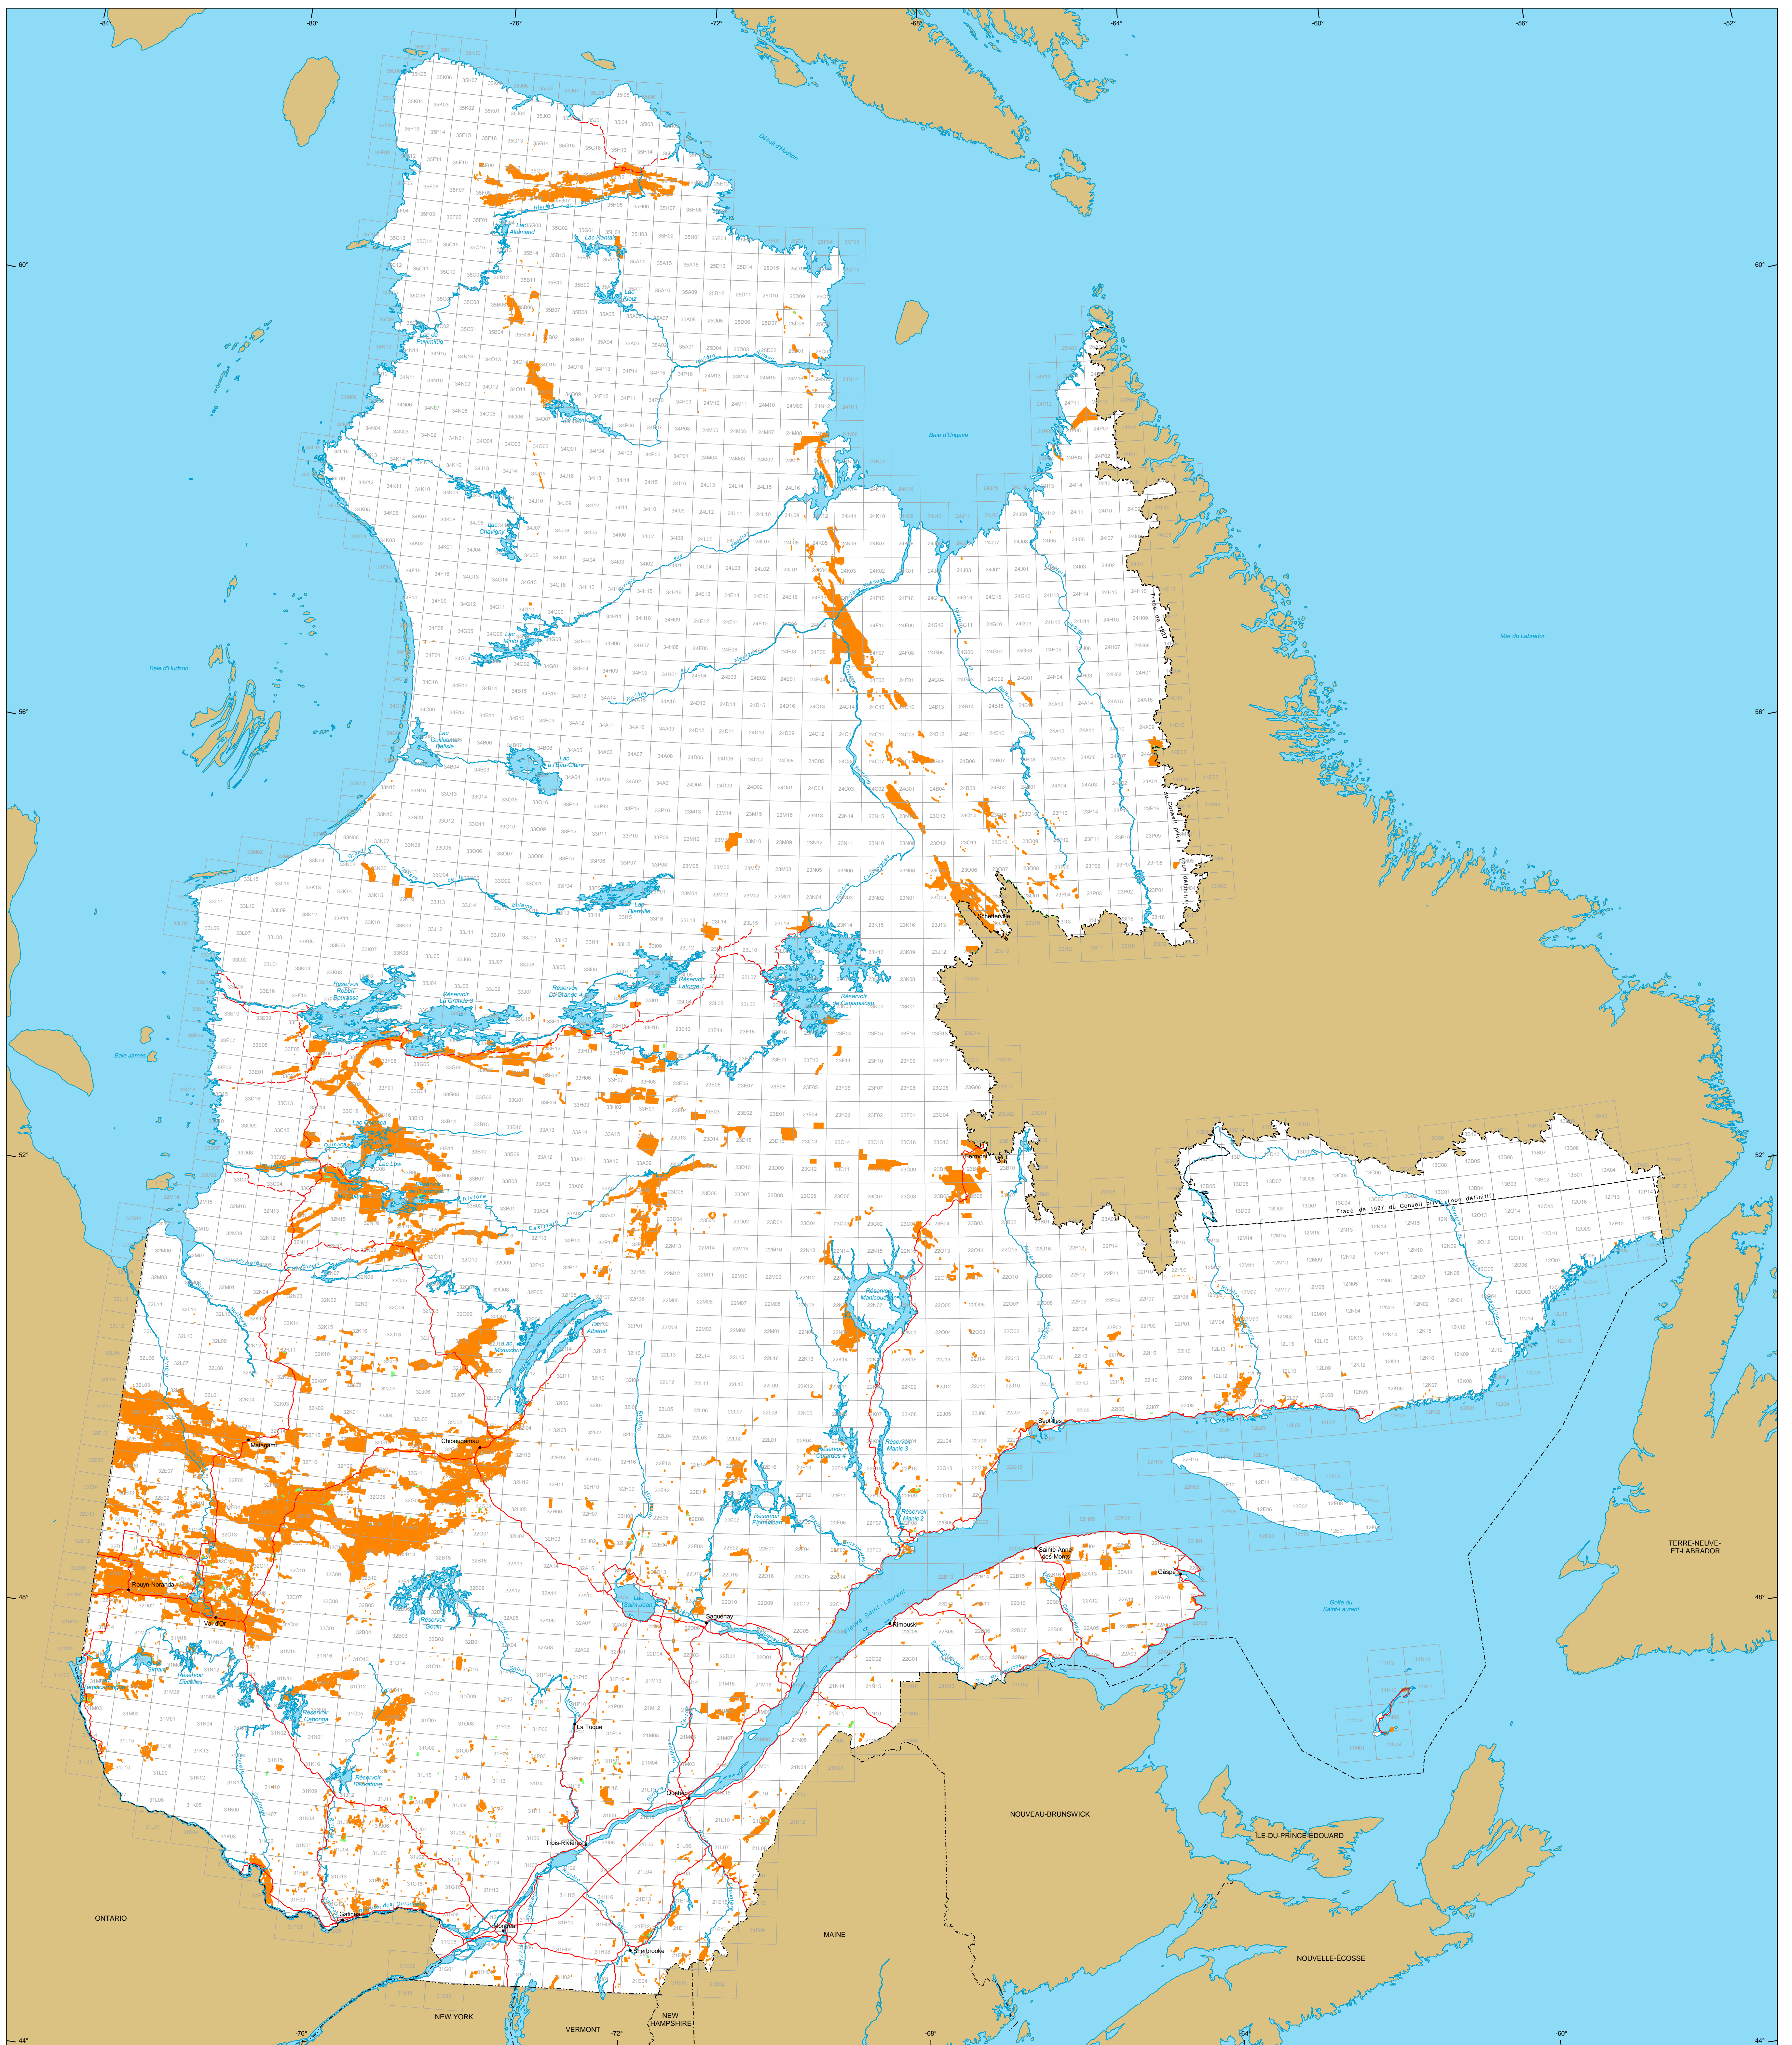

Titres miniers au Québec

Titres miniers

Actifs
Nombre : 154 645 titres
Surface : 17 628 869 ha
Pourcentage du territoire : 4,8%

En demande
(dans examen)
Nombre : 1 228 titres
Surface : 46 269 ha

Frontières

- Internationale
- Interprovinciale, interterritoriale
- Québec - Terre-Neuve-et-Labrador (cette frontière n'est pas définitive)

Réseau routier

- Route
- Chemin

Hydrographie

- Étendue d'eau
- Cours d'eau

Municipalité

Hors Québec

Limite de feuillet SNRC 1:50 000

Superficie totale du Québec : 166 744 100 ha

12 500 000
0 50 100 150 km

Sources

Données	Organisme	Année
Données minières	MERN	2018
Référence cartographique (SDCA TM, SDCA SM)	MERN	2011

© Gouvernement du Québec, 9 août 2018