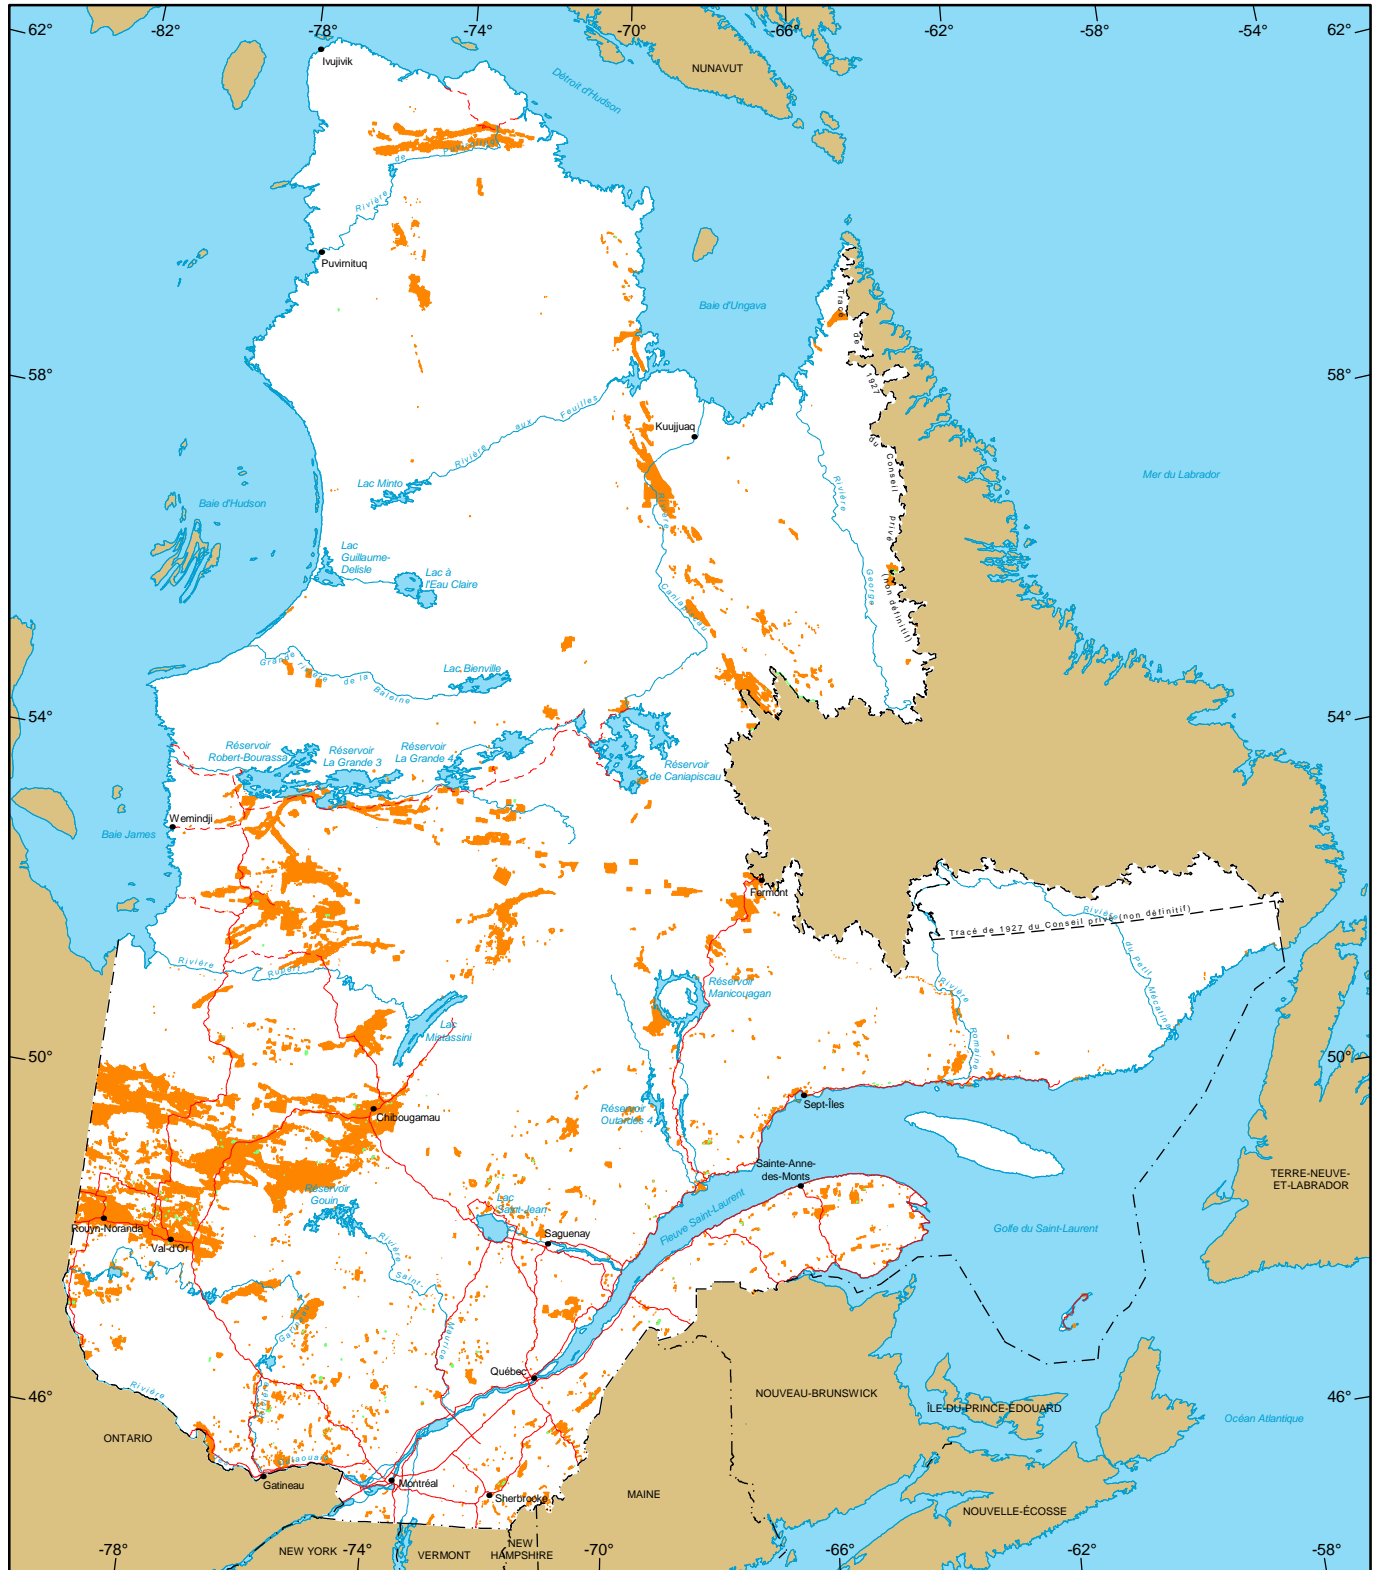

Titres miniers au Québec

- Titres miniers actifs
 Nombre : 154 645
 Superficie : 7 626 865 ha
 Pourcentage du territoire : 4,6%
- Titres miniers en demande
 (Claims seulement)
 Nombre : 1 228
 Superficie : 48 289 ha

Métadonnées
Projection cartographique
 Conique de Lambert avec deux
 parallèles d'échelle conservée
 (46e et 60e)

1/10 000 000
 0 50 100 150 200 km

Sources
 Données minières, MERN, 2018
 Référence cartographique, MERN, 2011
 (BDGA 1M, BDGA 5M)