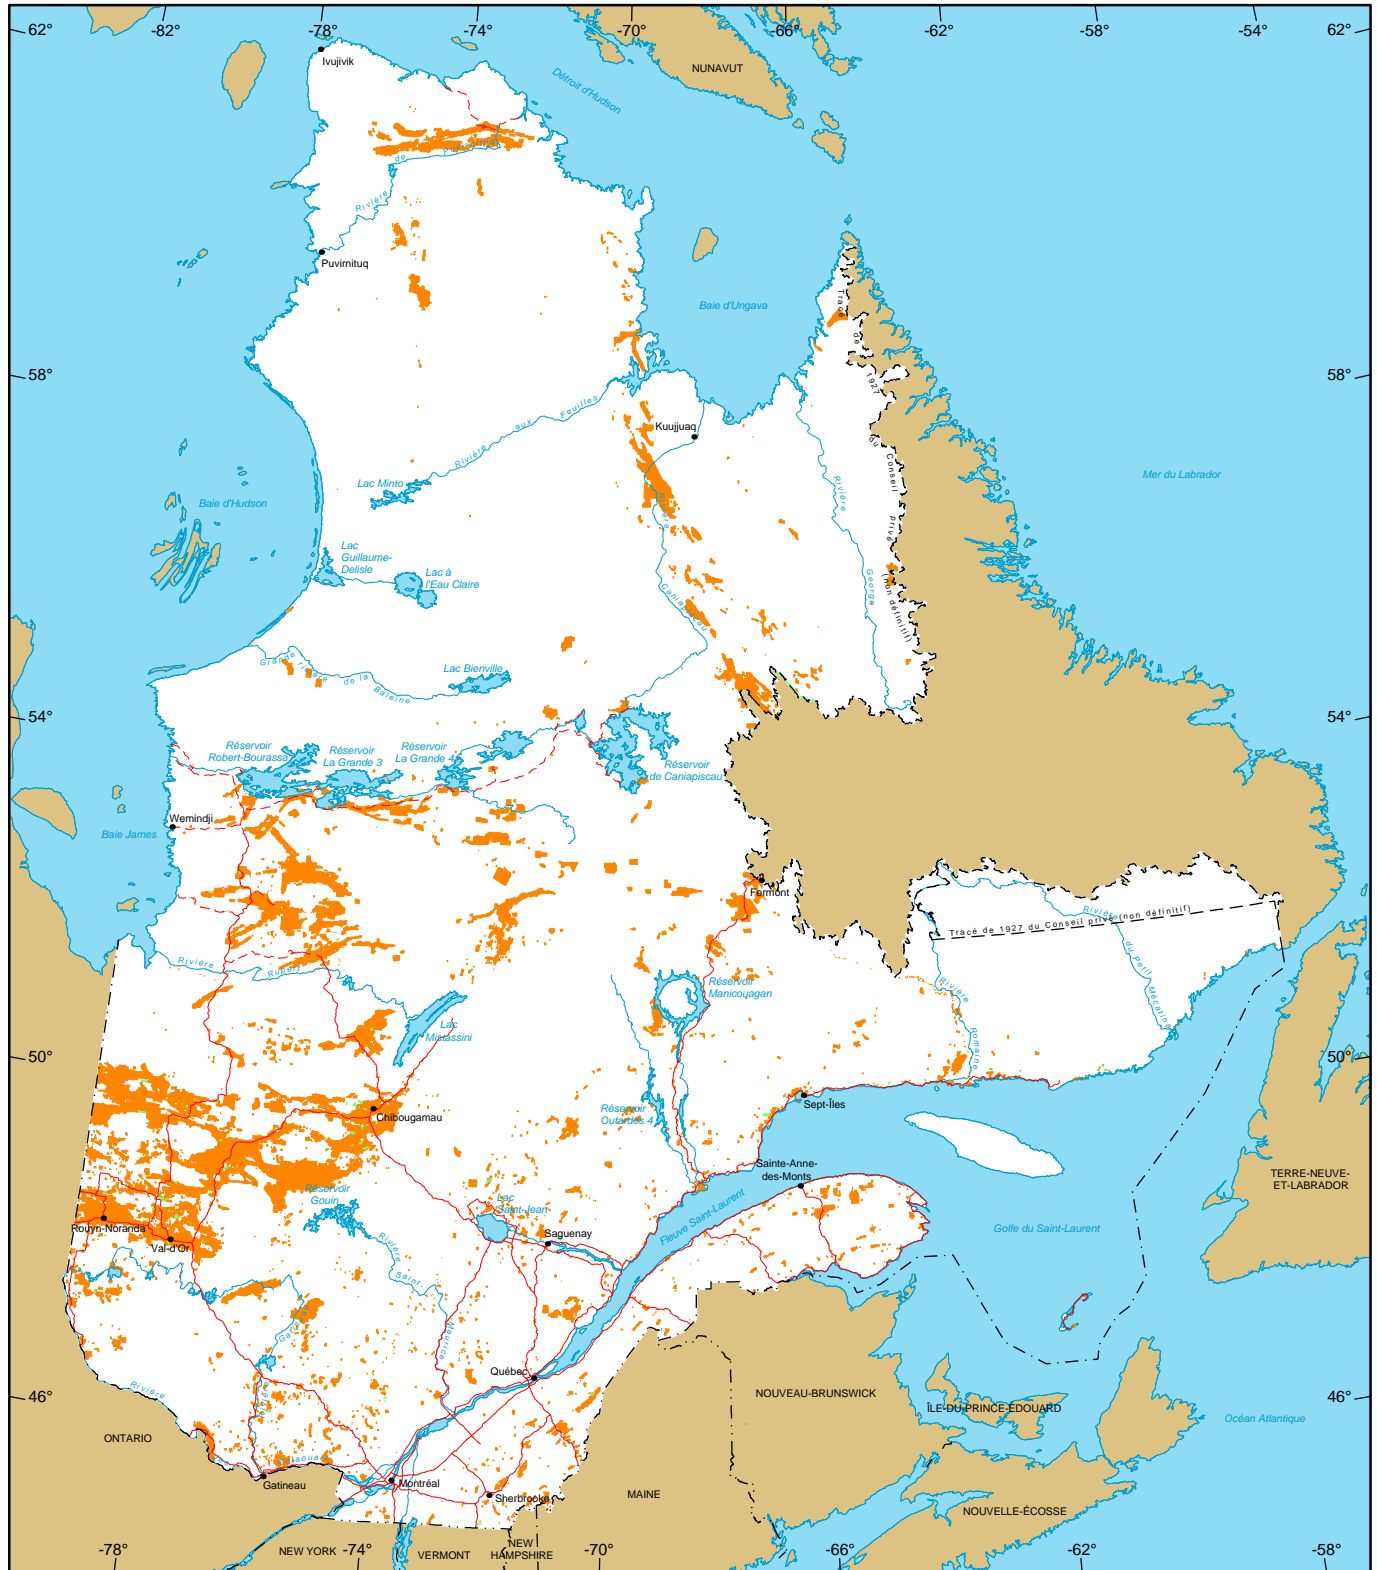

# Titres miniers au Québec

- Titres miniers actifs  
 Nombre : 152 878  
 Superficie : 7 509 642 ha  
 Pourcentage du territoire : 4,5%
- Titres miniers en demande  
 (Claims seulement)  
 Nombre : 925  
 Superficie : 36 904 ha

**Métadonnées**  
**Projection cartographique**  
 Conique de Lambert avec deux  
 parallèles d'échelle conservée  
 (46e et 60e)

**1/10 000 000**  
 0 50 100 150 200 km

**Sources**  
 Données minières, MERN, 2018  
 Référence cartographique, MERN, 2011  
 (BDGA 1M, BDGA 5M)