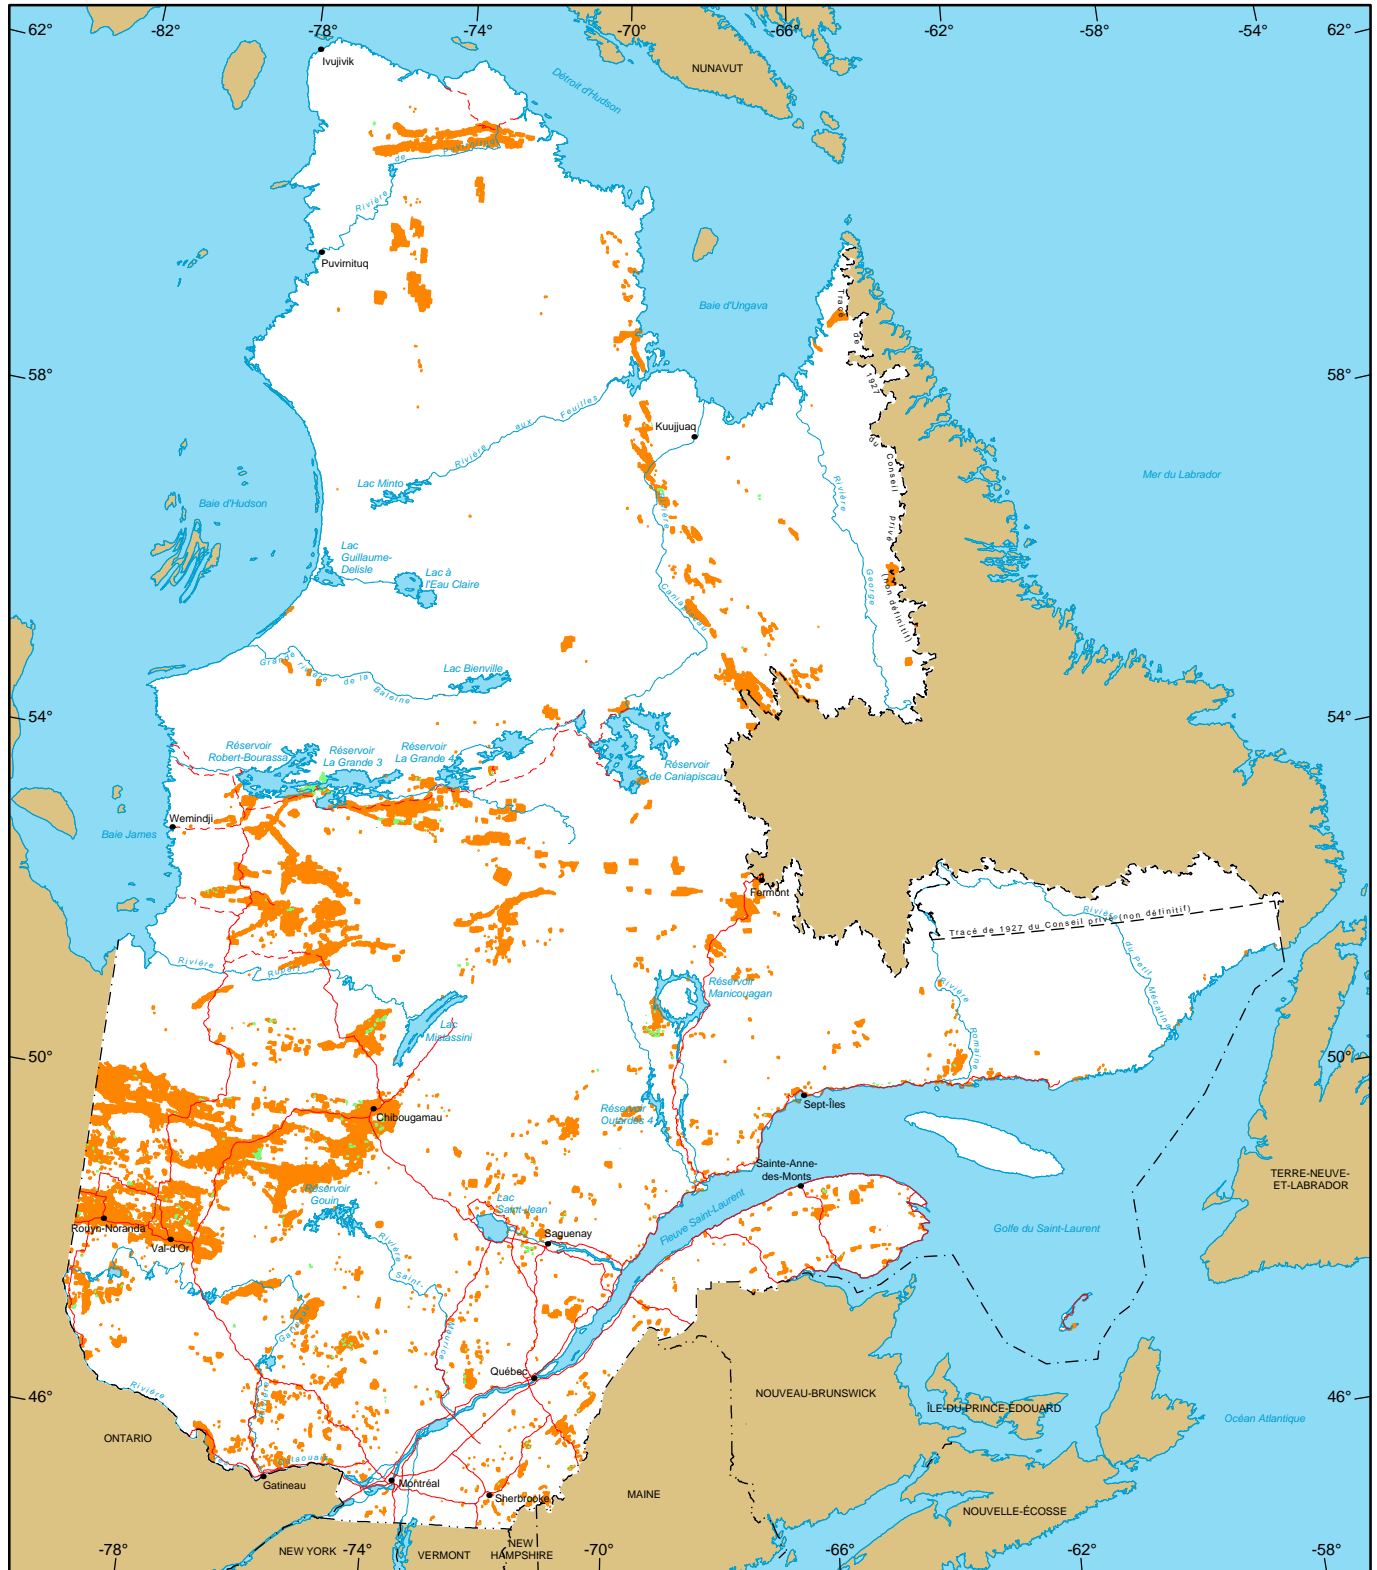

Titres miniers au Québec

- Titres miniers actifs
 Nombre : 145 180
 Superficie : 7 147 952 ha
 Pourcentage du territoire : 4,3%
- Titres miniers en demande
 (Claims seulement)
 Nombre : 2 308
 Superficie : 104 420 ha

Métadonnées
Projection cartographique
 Conique de Lambert avec deux
 parallèles d'échelle conservée
 (46e et 60e)

1/10 000 000
 0 50 100 150 200 km

Sources
 Données minières, MERN, 2019
 Référence cartographique, MERN, 2011
 (BDGA 1M, BDGA 5M)