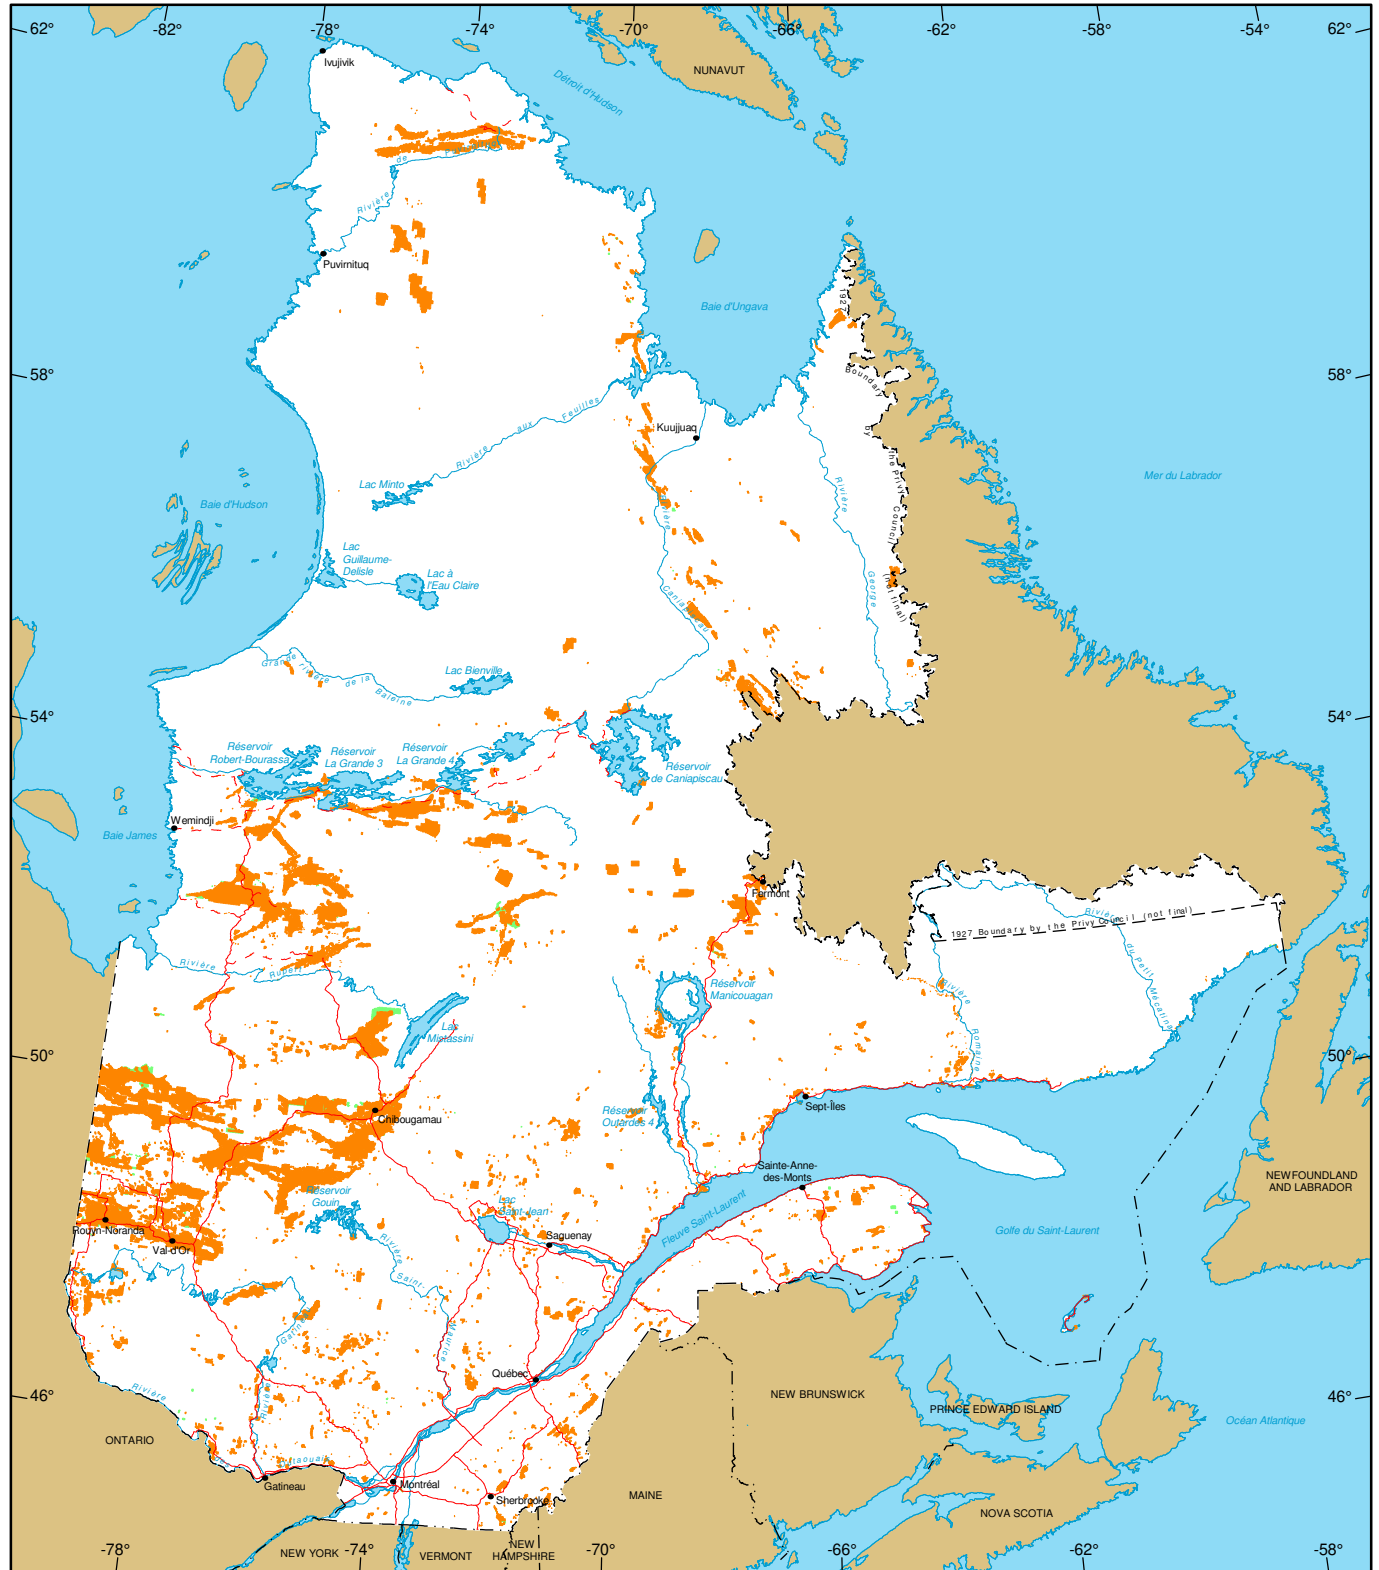

Mining Titles in Québec

- Active Titles
 - Number : 145 850
 - Area : 7 100 049 ha
 - Percentage of land : 4,3%
- Titles Pending (Claims only)
 - Number : 3 415
 - Area : 150 164 ha

Metadata
Coordinate System
 Conic Conformal Lambert with two standard parallels (46° and 60°)

Sources
 Mining data, MERN, 2020
 Cartographic Reference, MERN, 2011 (BDGA 1M, BDGA 5M)

Realisation
 Ministère de l'Énergie et des Ressources naturelles
 Direction du développement et du contrôle de l'activité minière
 Notice : This document has no legal value.