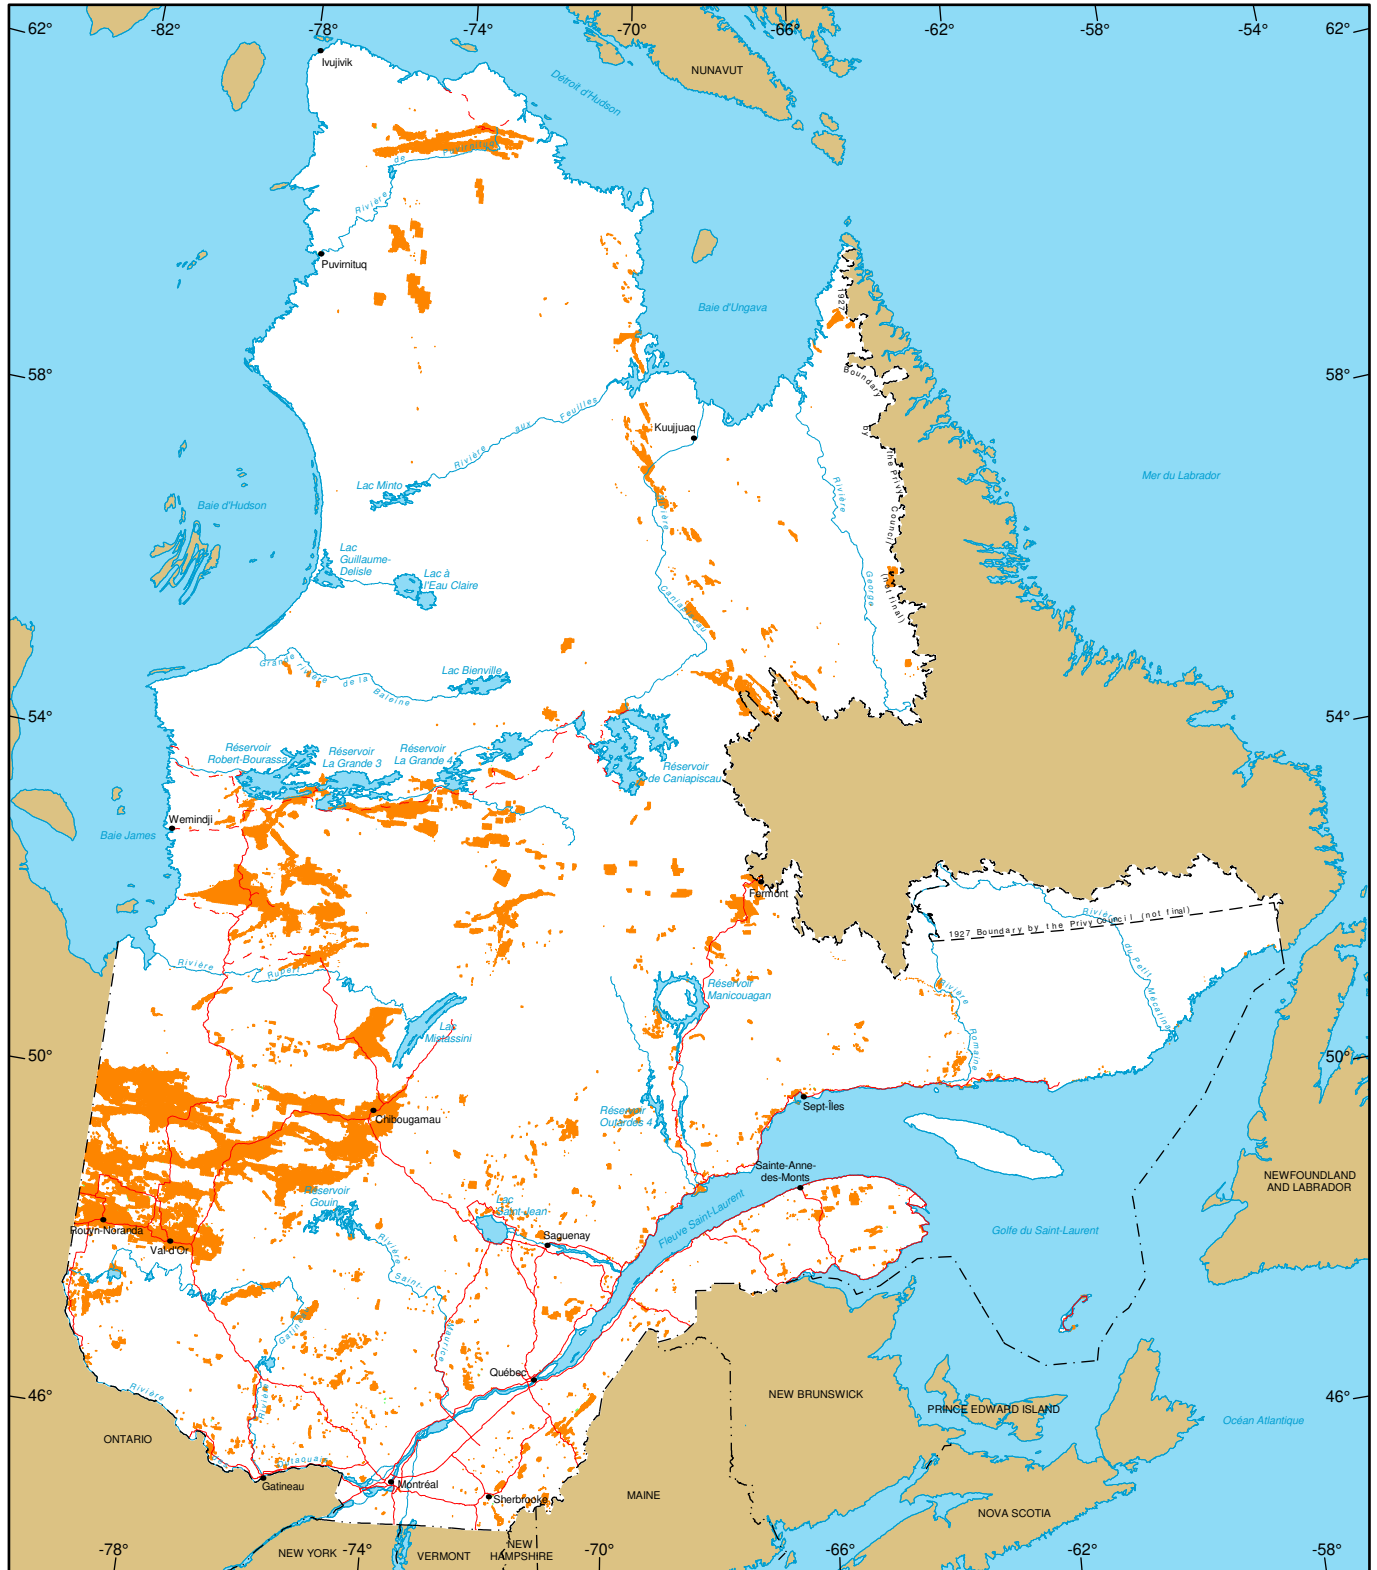

Mining Titles in Québec

- Active Titles
 - Number : 171 404
 - Area : 8 483 900 ha
 - Percentage of land : 5,1%
- Titles Pending (Claims only)
 - Number : 764
 - Area : 28 939 ha

Metadata
Coordinate System
 Conic Conformal Lambert with two standard parallels (46° and 60°)

Sources
 Mining data, MERN, 2020
 Cartographic Reference, MERN, 2011 (BDGA 1M, BDGA 5M)

Realisation
 Ministère de l'Énergie et des Ressources naturelles
 Direction du développement et du contrôle de l'activité minière
 Notice : This document has no legal value.