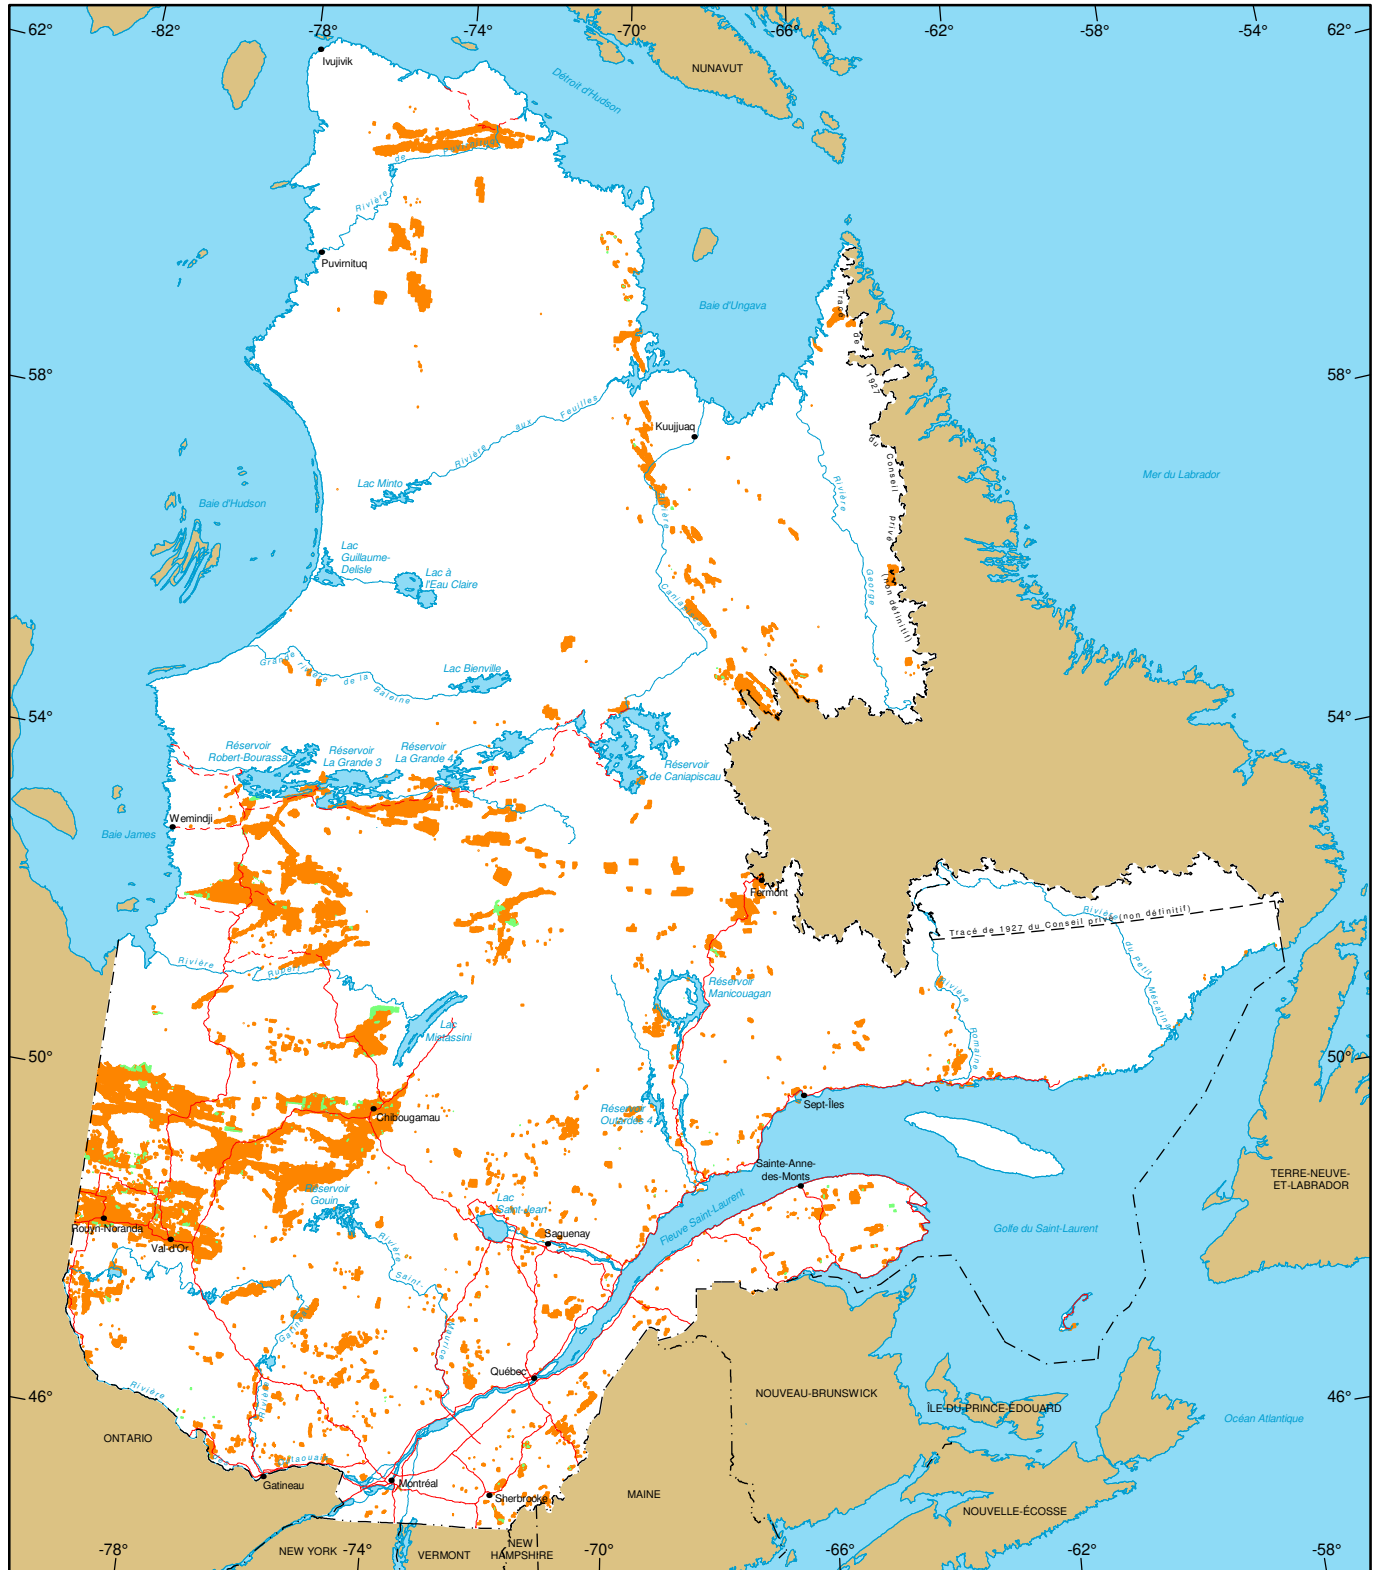

Titres miniers au Québec

- Titres miniers actifs
 Nombre : 145 850
 Superficie : 7 100 049 ha
 Pourcentage du territoire : 4,3%
- Titres miniers en demande
 (Claims seulement)
 Nombre : 3 415
 Superficie : 150 164 ha

Métadonnées
Projection cartographique
 Conique de Lambert avec deux parallèles d'échelle conservée (46e et 60e)

Sources
 Données minières, MERN, 2020
 Référence cartographique, MERN, 2011 (BDGA 1M, BDGA 5M)