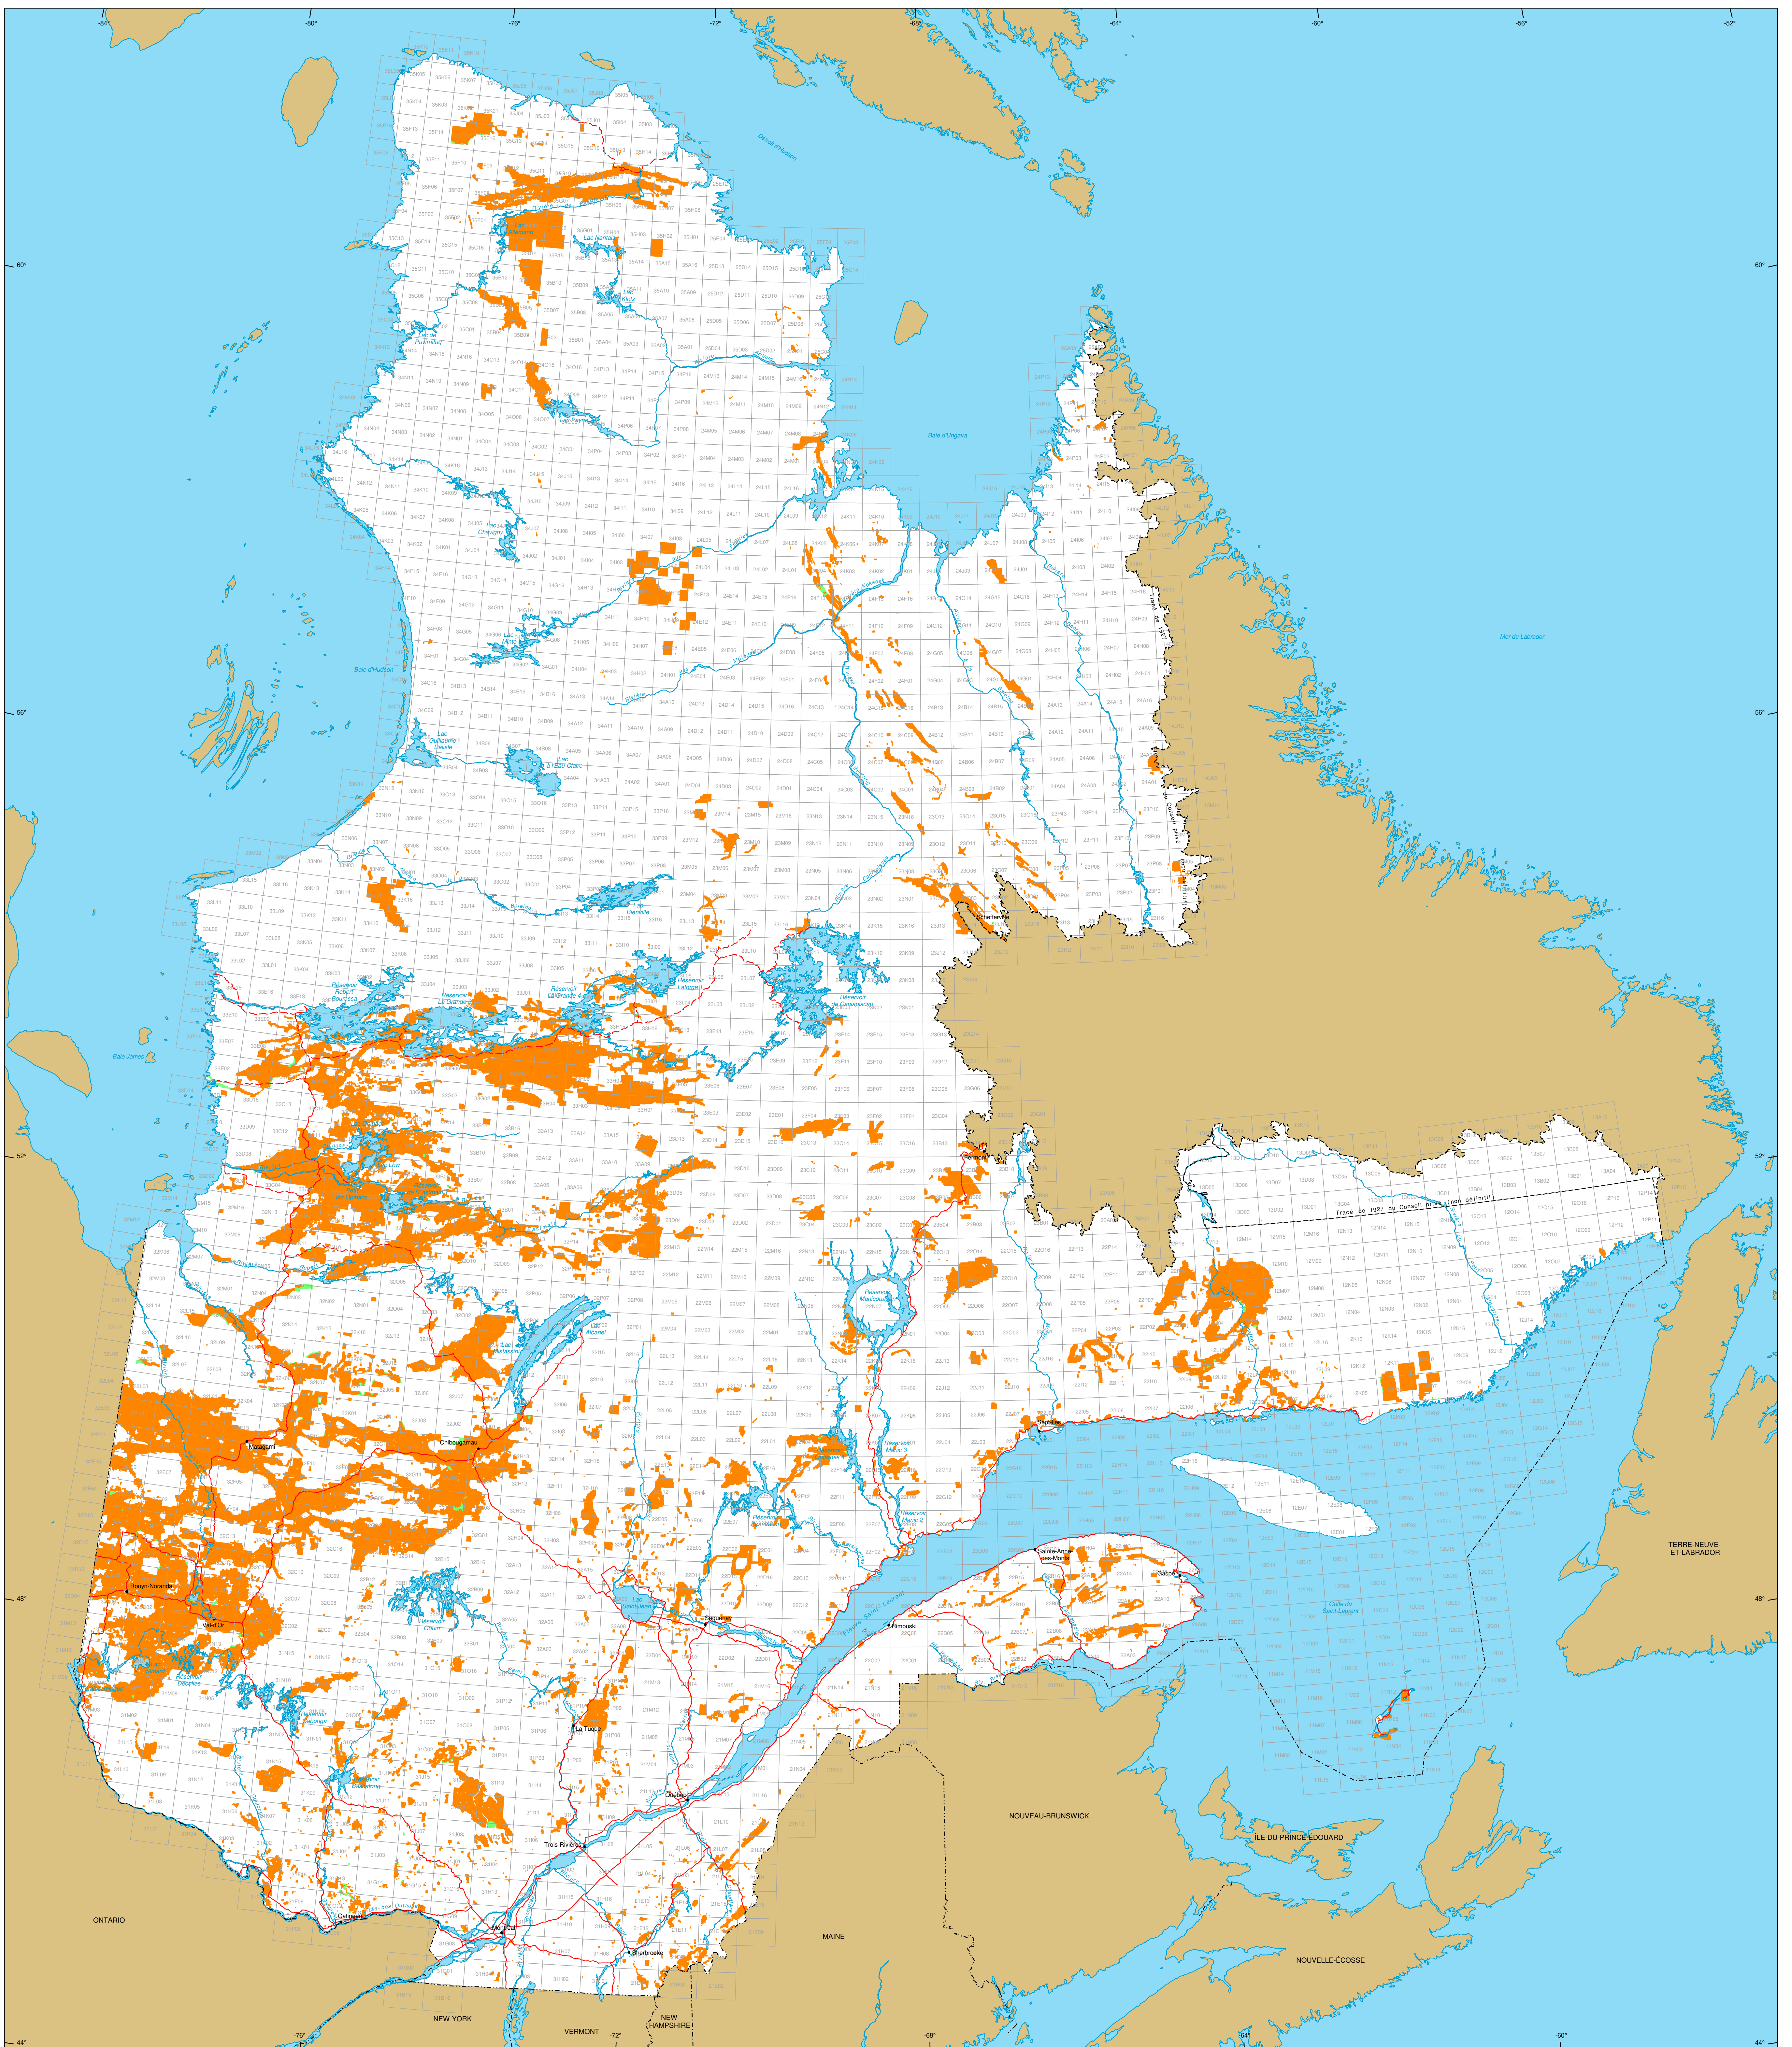

Titres miniers au Québec

Titres miniers

Actifs
Nombre : 317 968 titres
Surface : 16 722 117 ha
Pourcentage du territoire : 9,7%

En demande
(Classe évènement)
Nombre : 1 821 titres
Surface : 96 509 ha

Frontières

- Internationale
- Interprovinciale, interétatique
- Québec - Terre-Neuve et Labrador (cette frontière n'est pas définitive)

Réseau routier

- Route
- Chemin

Hydrographie

- Étendue d'eau
- Cours d'eau

- Municipalité
- Hors Québec
- Limite de feuillet SNRC 1:50 000

Superficie totale du Québec : 166 744 100 ha

Metadonnées

Système de référence géodésique : NAD 83
Projection cartographique : Conique de Lambert avec deux parallèles d'échelle conservée (46e et 60e)

1:2 500 000

0 50 100 150 km

Données	Organisme	Année
Données minérales	MRNF	2023
Référence cartographique (BQCA TM, BQCA SM)	MRNF	2011

© Gouvernement du Québec, 28 mars 2023

Ministère des Ressources naturelles et des Forêts