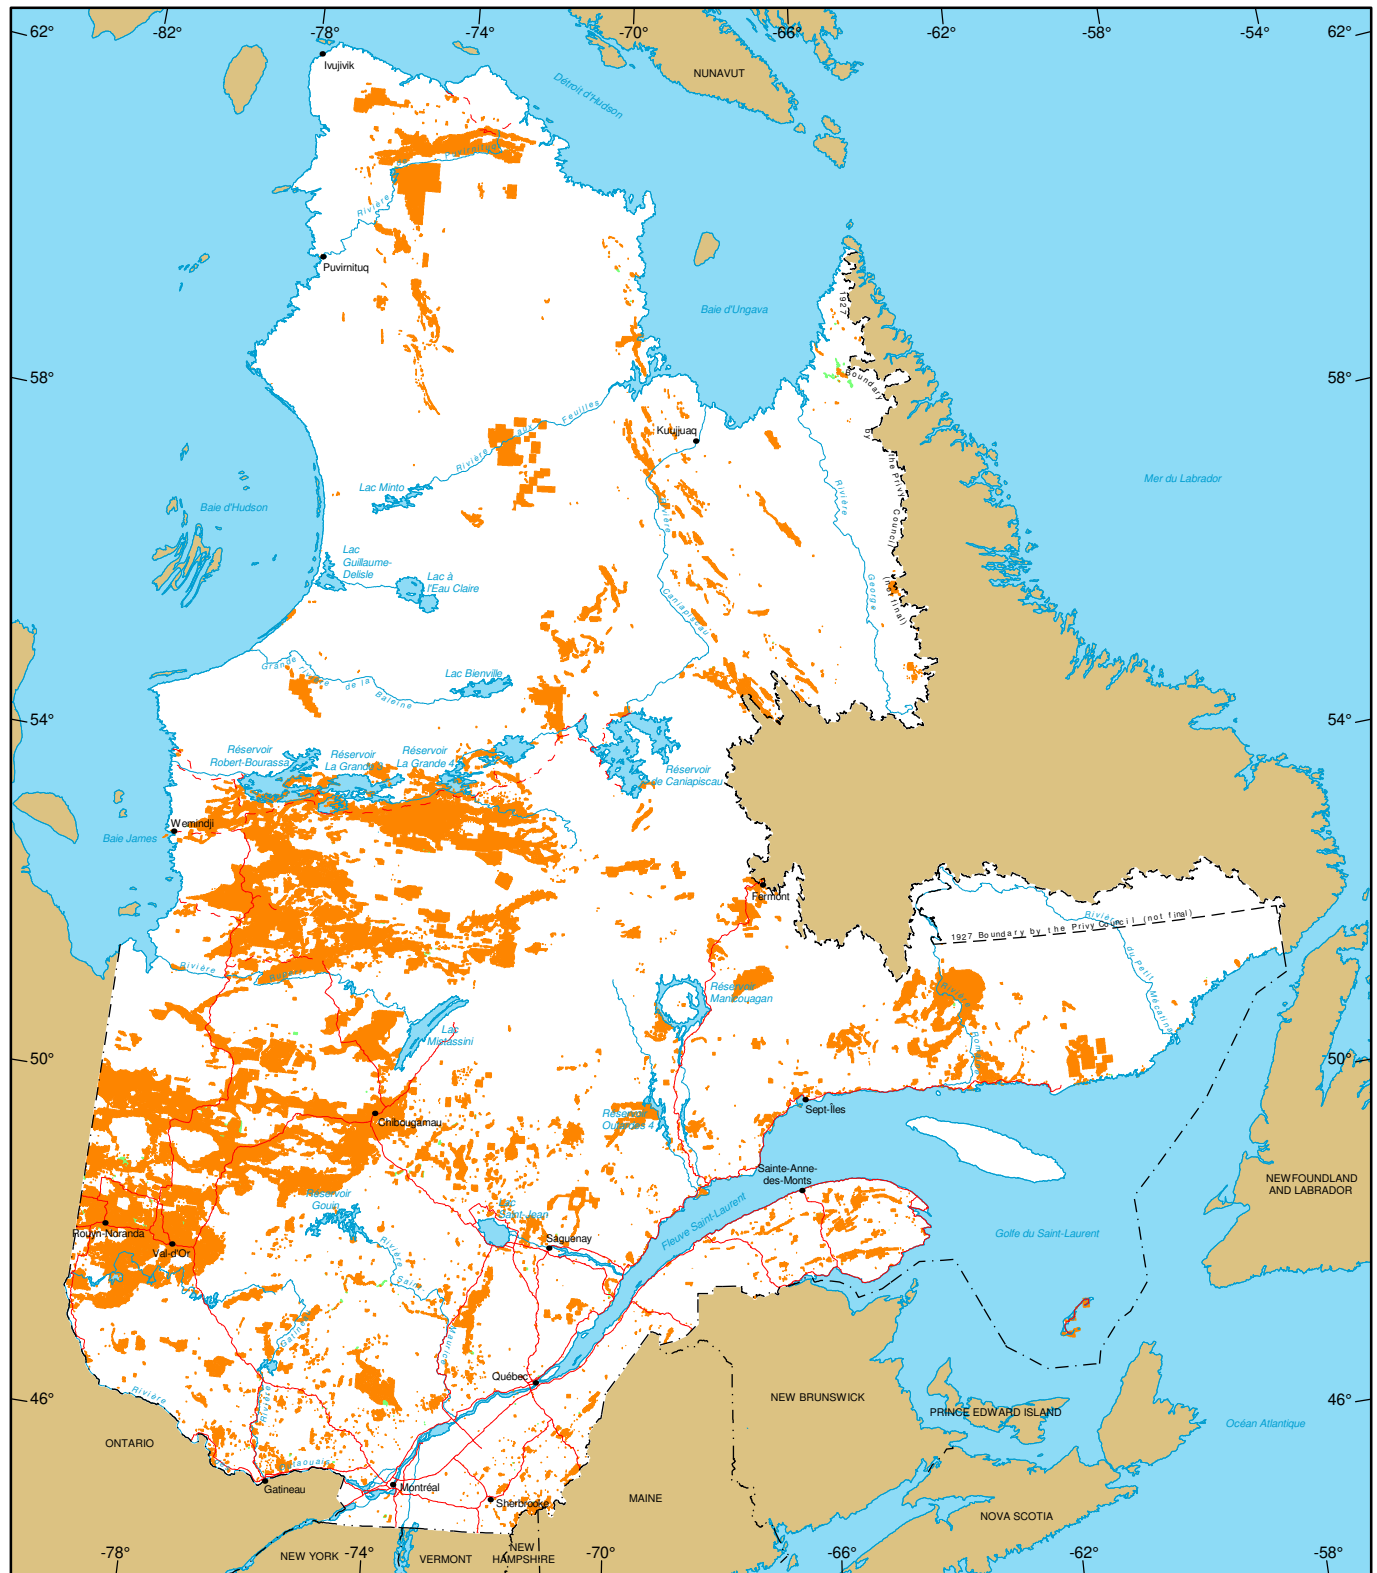

Mining Titles in Québec

- Active Titles
 - Number : 352 852
 - Area : 17 926 061 ha
 - Percentage of land : 10,8%
- Titles Pending (Claims only)
 - Number : 2 039
 - Area : 93 683 ha

Metadata
Coordinate System
 Conic Conformal Lambert with two standard parallels (46° and 60°)

Sources
 Mining data, MRNF, 2024
 Cartographic Reference, MRNF, 2011 (BDGA 1M, BDGA 5M)

Realisation

Ministère des Ressources naturelles et des Forêts
 Direction du développement et du contrôle de l'activité minière
 Notice : This document has no legal value.
 © Gouvernement du Québec, January 8, 2024