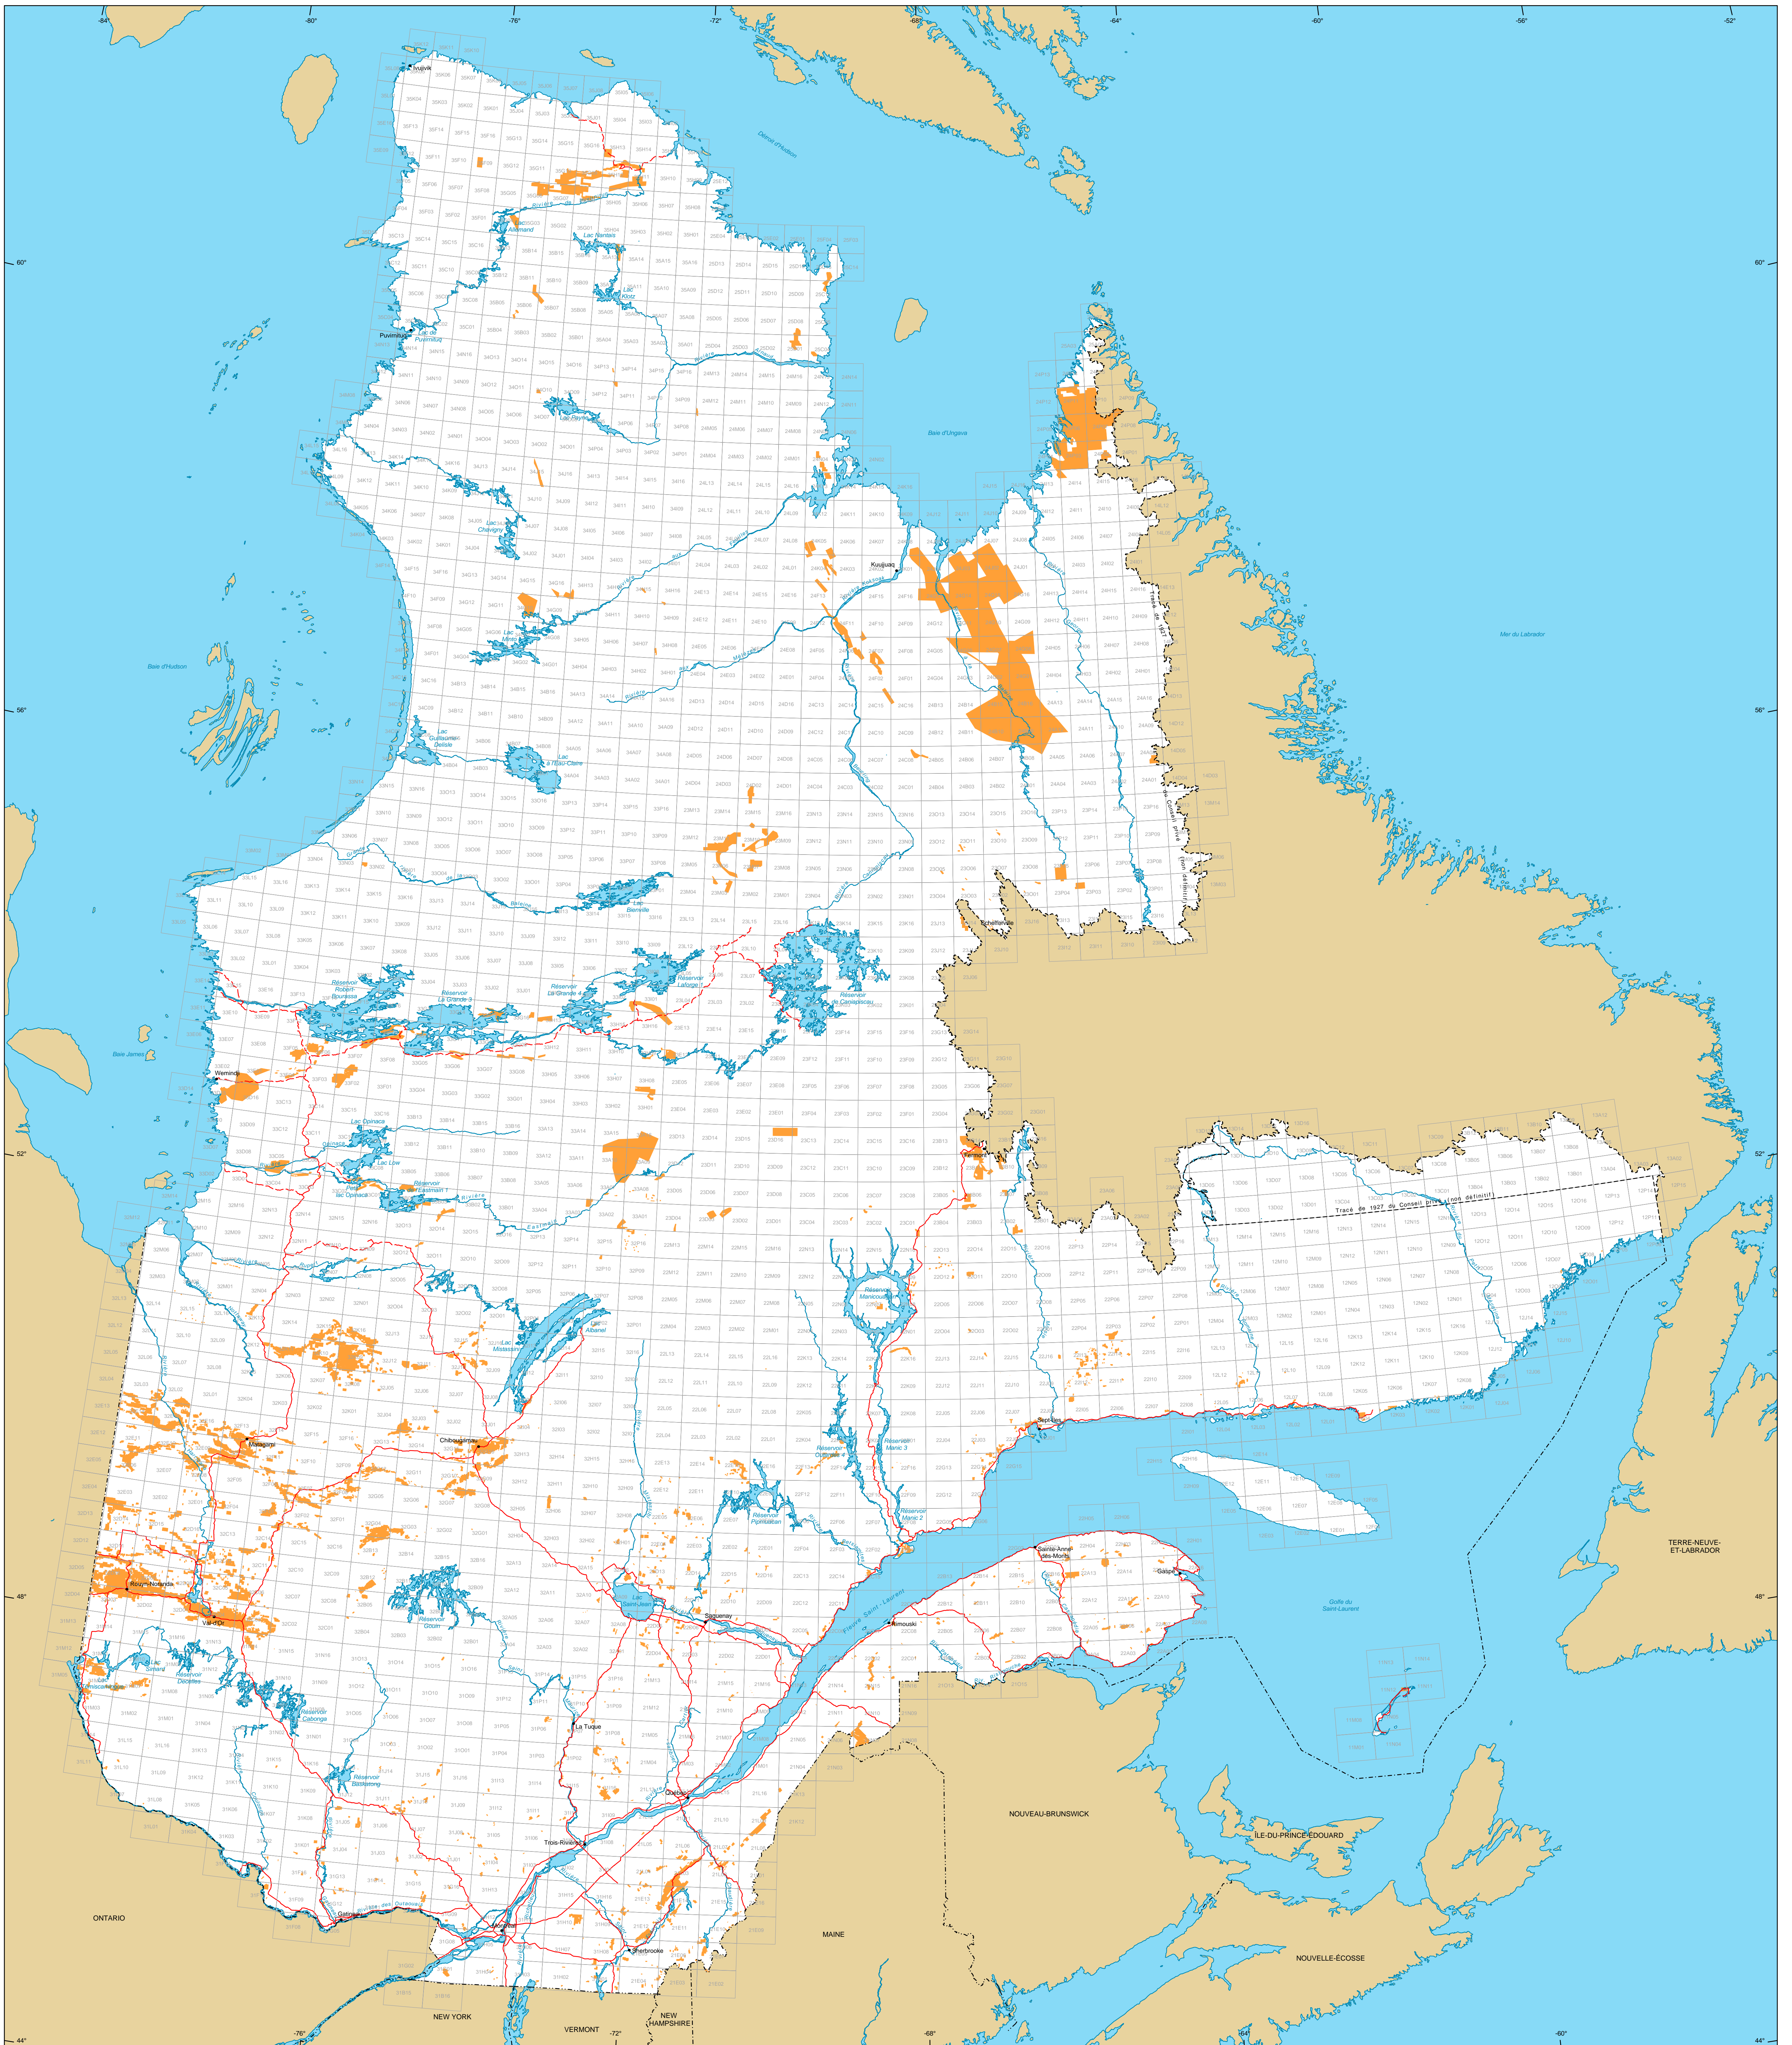

Titres miniers au Québec au 31 décembre 2000

Titres miniers
Actifs
Nombre : 85 288 titres
Surface : 4 246 592 ha
Pourcentage du territoire : 2,5%

1. **Frontières**
2. Internationale
   - - - Interprovinciale, interétatique
   - Québec - Terre-Neuve-et-Labrador (cette frontière n'est pas définitive)
   - Municipale
   - Hors Québec
   - Limite de feuillelet SNRC 1:50 000
3. **Réseau routier**
4. Route
   - - - Chemin
5. **Hydrographie**
6. Étendue d'eau
   - Cours d'eau

Superficie totale du Québec : 166 744 100 ha

Métadonnées
Système de référence géodésique : NAD 83
Projection cartographique : Conique de Lambert avec deux parallèles d'échelle conservée (46e et 60e)

12 500 000
0 50 100 150 km

Sources

Données	Organisme	Année
Données minières	MRNF	2012
Référence cartographique (BDCA 1M, BDCA 5M)	MRNF	2011

© Gouvernement du Québec, 7 mai 2012