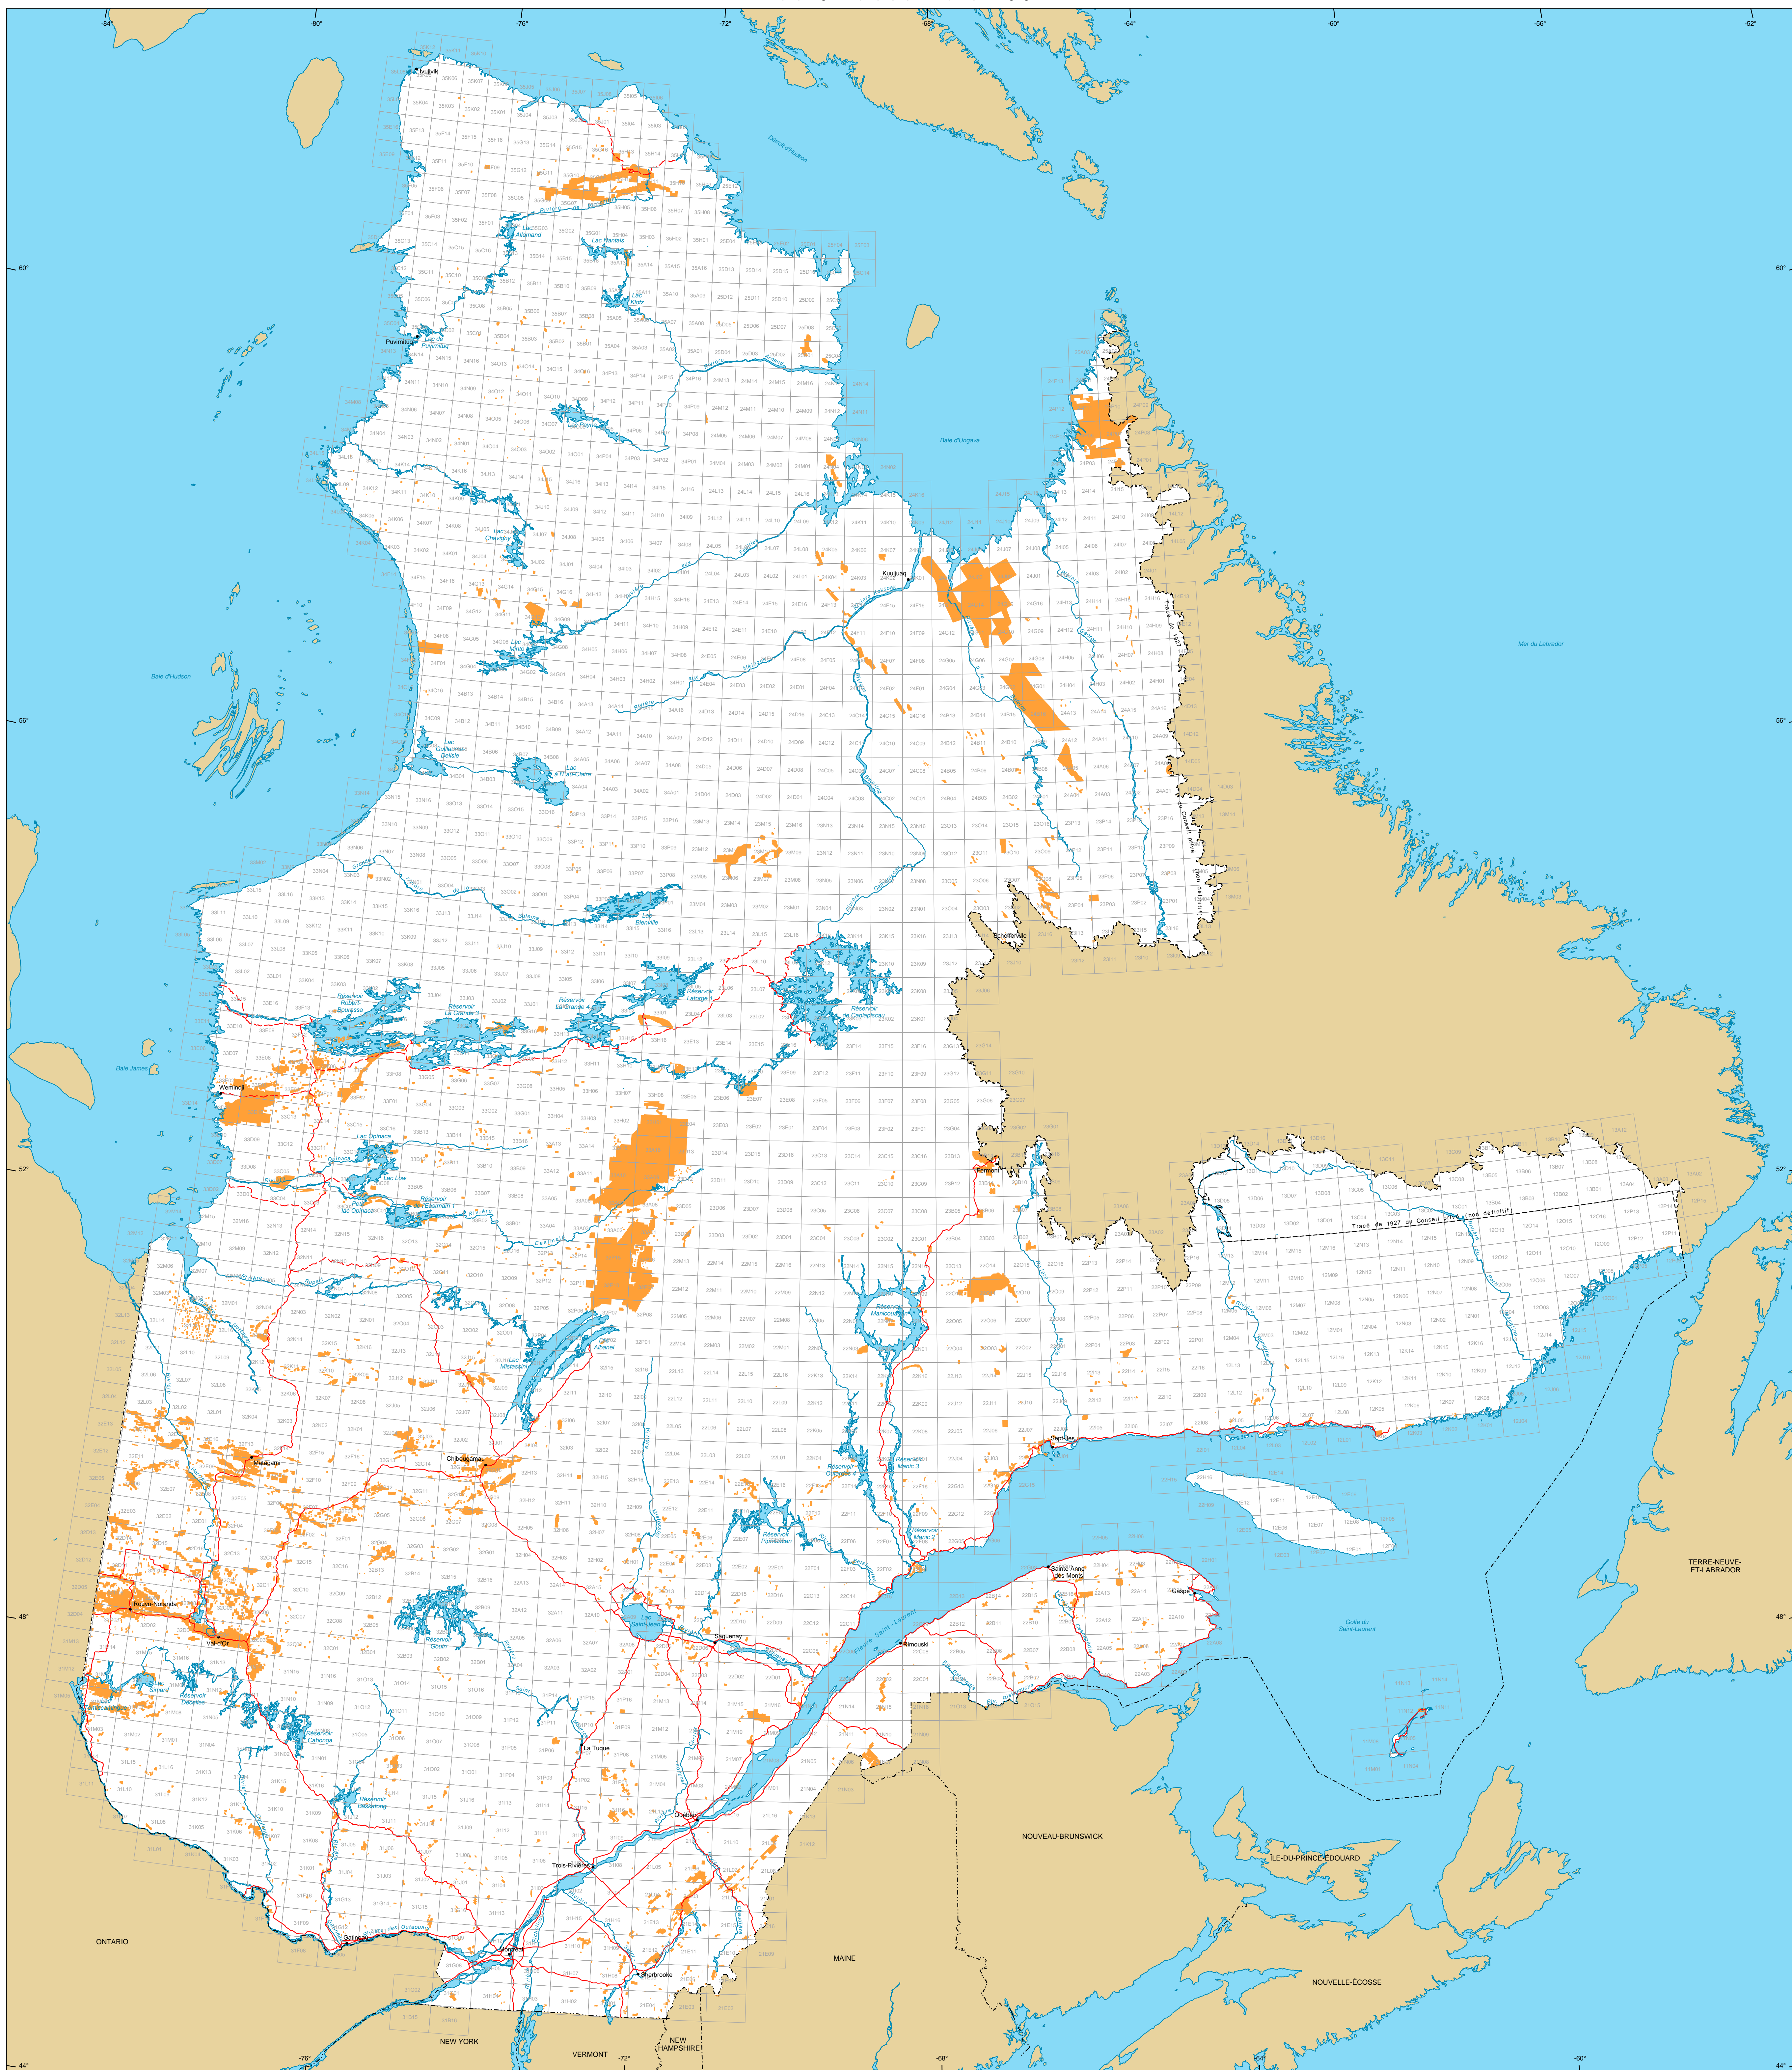

Titres miniers au Québec au 31 décembre 2001

Titres miniers
Actifs
Nombre : 150 819 titres
Surface : 4 707 588 ha
Pourcentage du territoire : 2,8%

1. **Frontières**
2. Internationale
   - - - Interprovinciale, interétatique
   - Québec - Terre-Neuve-et-Labrador (cette frontière n'est pas définitive)
3. **Réseau routier**
4. Route
   - - - Chemin
5. **Hydrographie**
6. Étendue d'eau
   - Cours d'eau

- Municipale
- Hors Québec
- Limite de feuillet SNRC 1:50 000

Superficie totale du Québec : 166 744 100 ha

© Gouvernement du Québec, 7 mai 2012

**Ressources naturelles
et Faune**