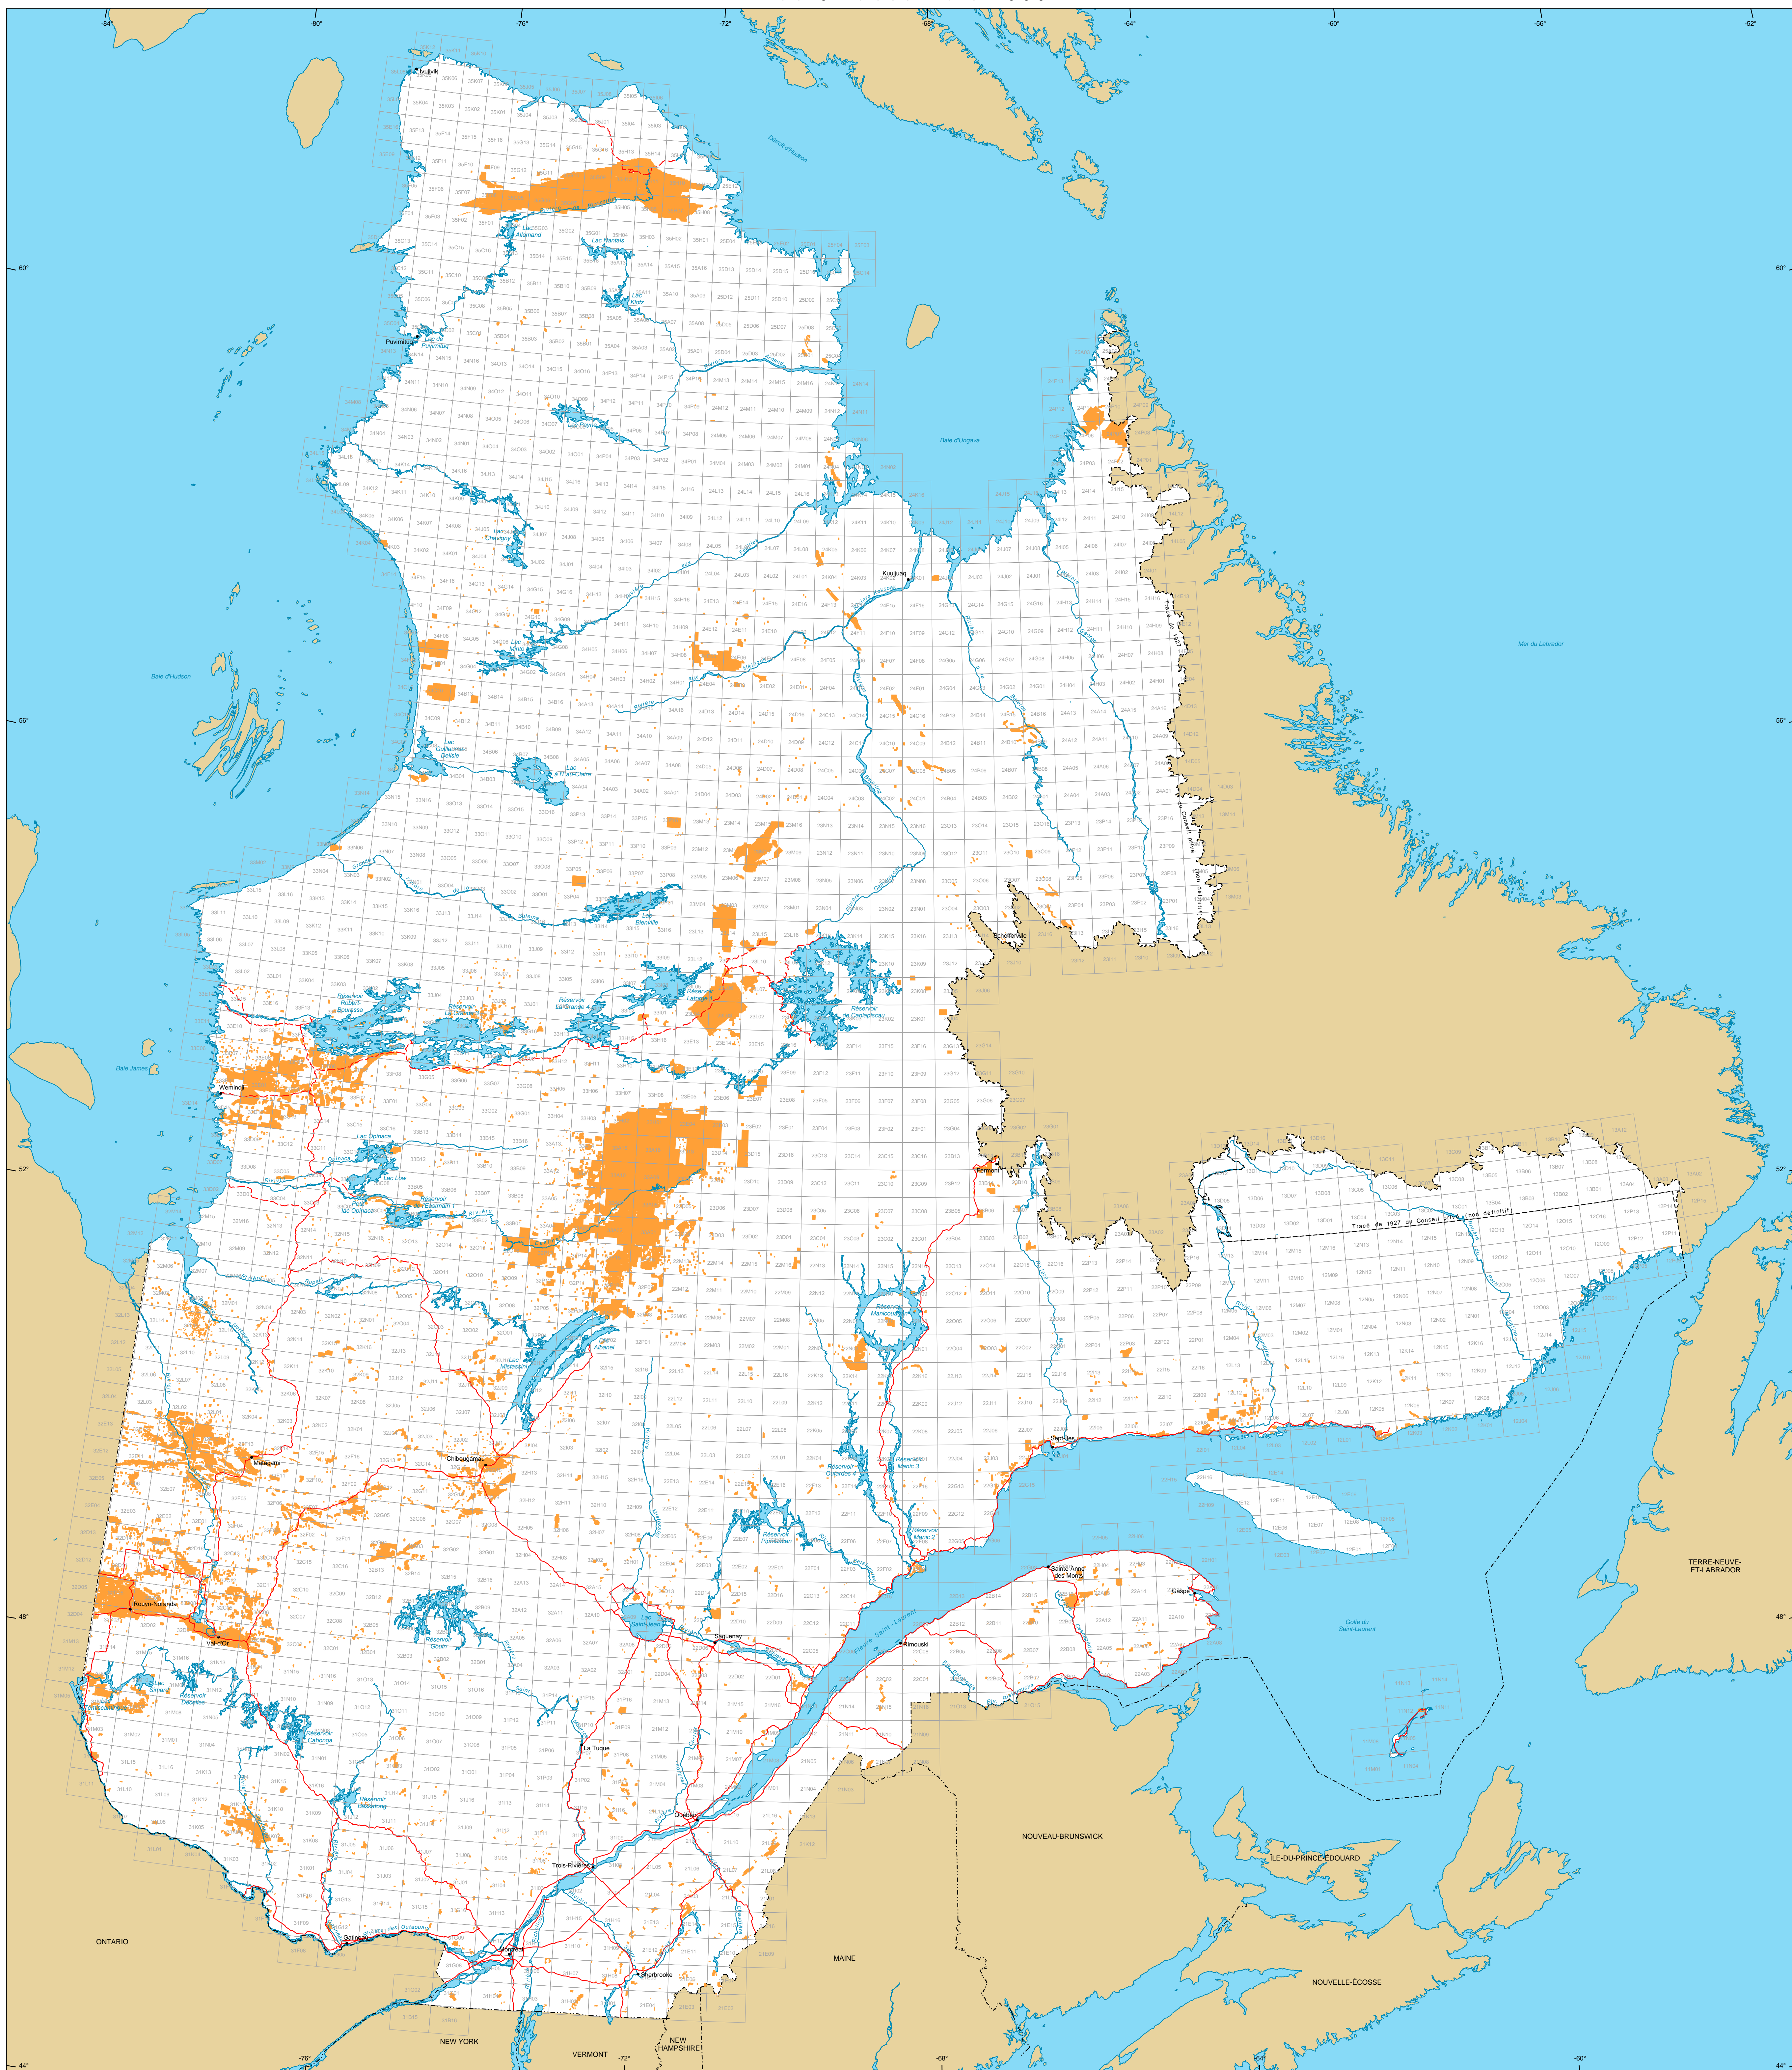

Titres miniers au Québec au 31 décembre 2003

Titres miniers
Azifs
Nombre : 151 580 titres
Superficie : 16 484 856 ha
Pourcentage du territoire : 3,9%

1. **Frontières**
2. Internationale
   - Interprovinciale, interétatique
   - Québec - Terre-Neuve-et-Labrador (cette frontière n'est pas définitive)
3. **Réseau routier**
4. Route
   - Chemin
5. **Hydrographie**
6. Étendue d'eau
   - Cours d'eau

- Municipale
- Hors Québec
- Limite de feuille SNRC 1:50 000

Superficie totale du Québec : 166 744 100 ha

Métadonnées
Système de référence géodésique : NAD 83
Projection cartographique : Conique de Lambert avec deux parallèles d'échelle conservée (46e et 60e)

12 500 000
0 50 100 150 km

© Gouvernement du Québec, 7 mai 2012

**Ressources naturelles
et Faune**
Québec