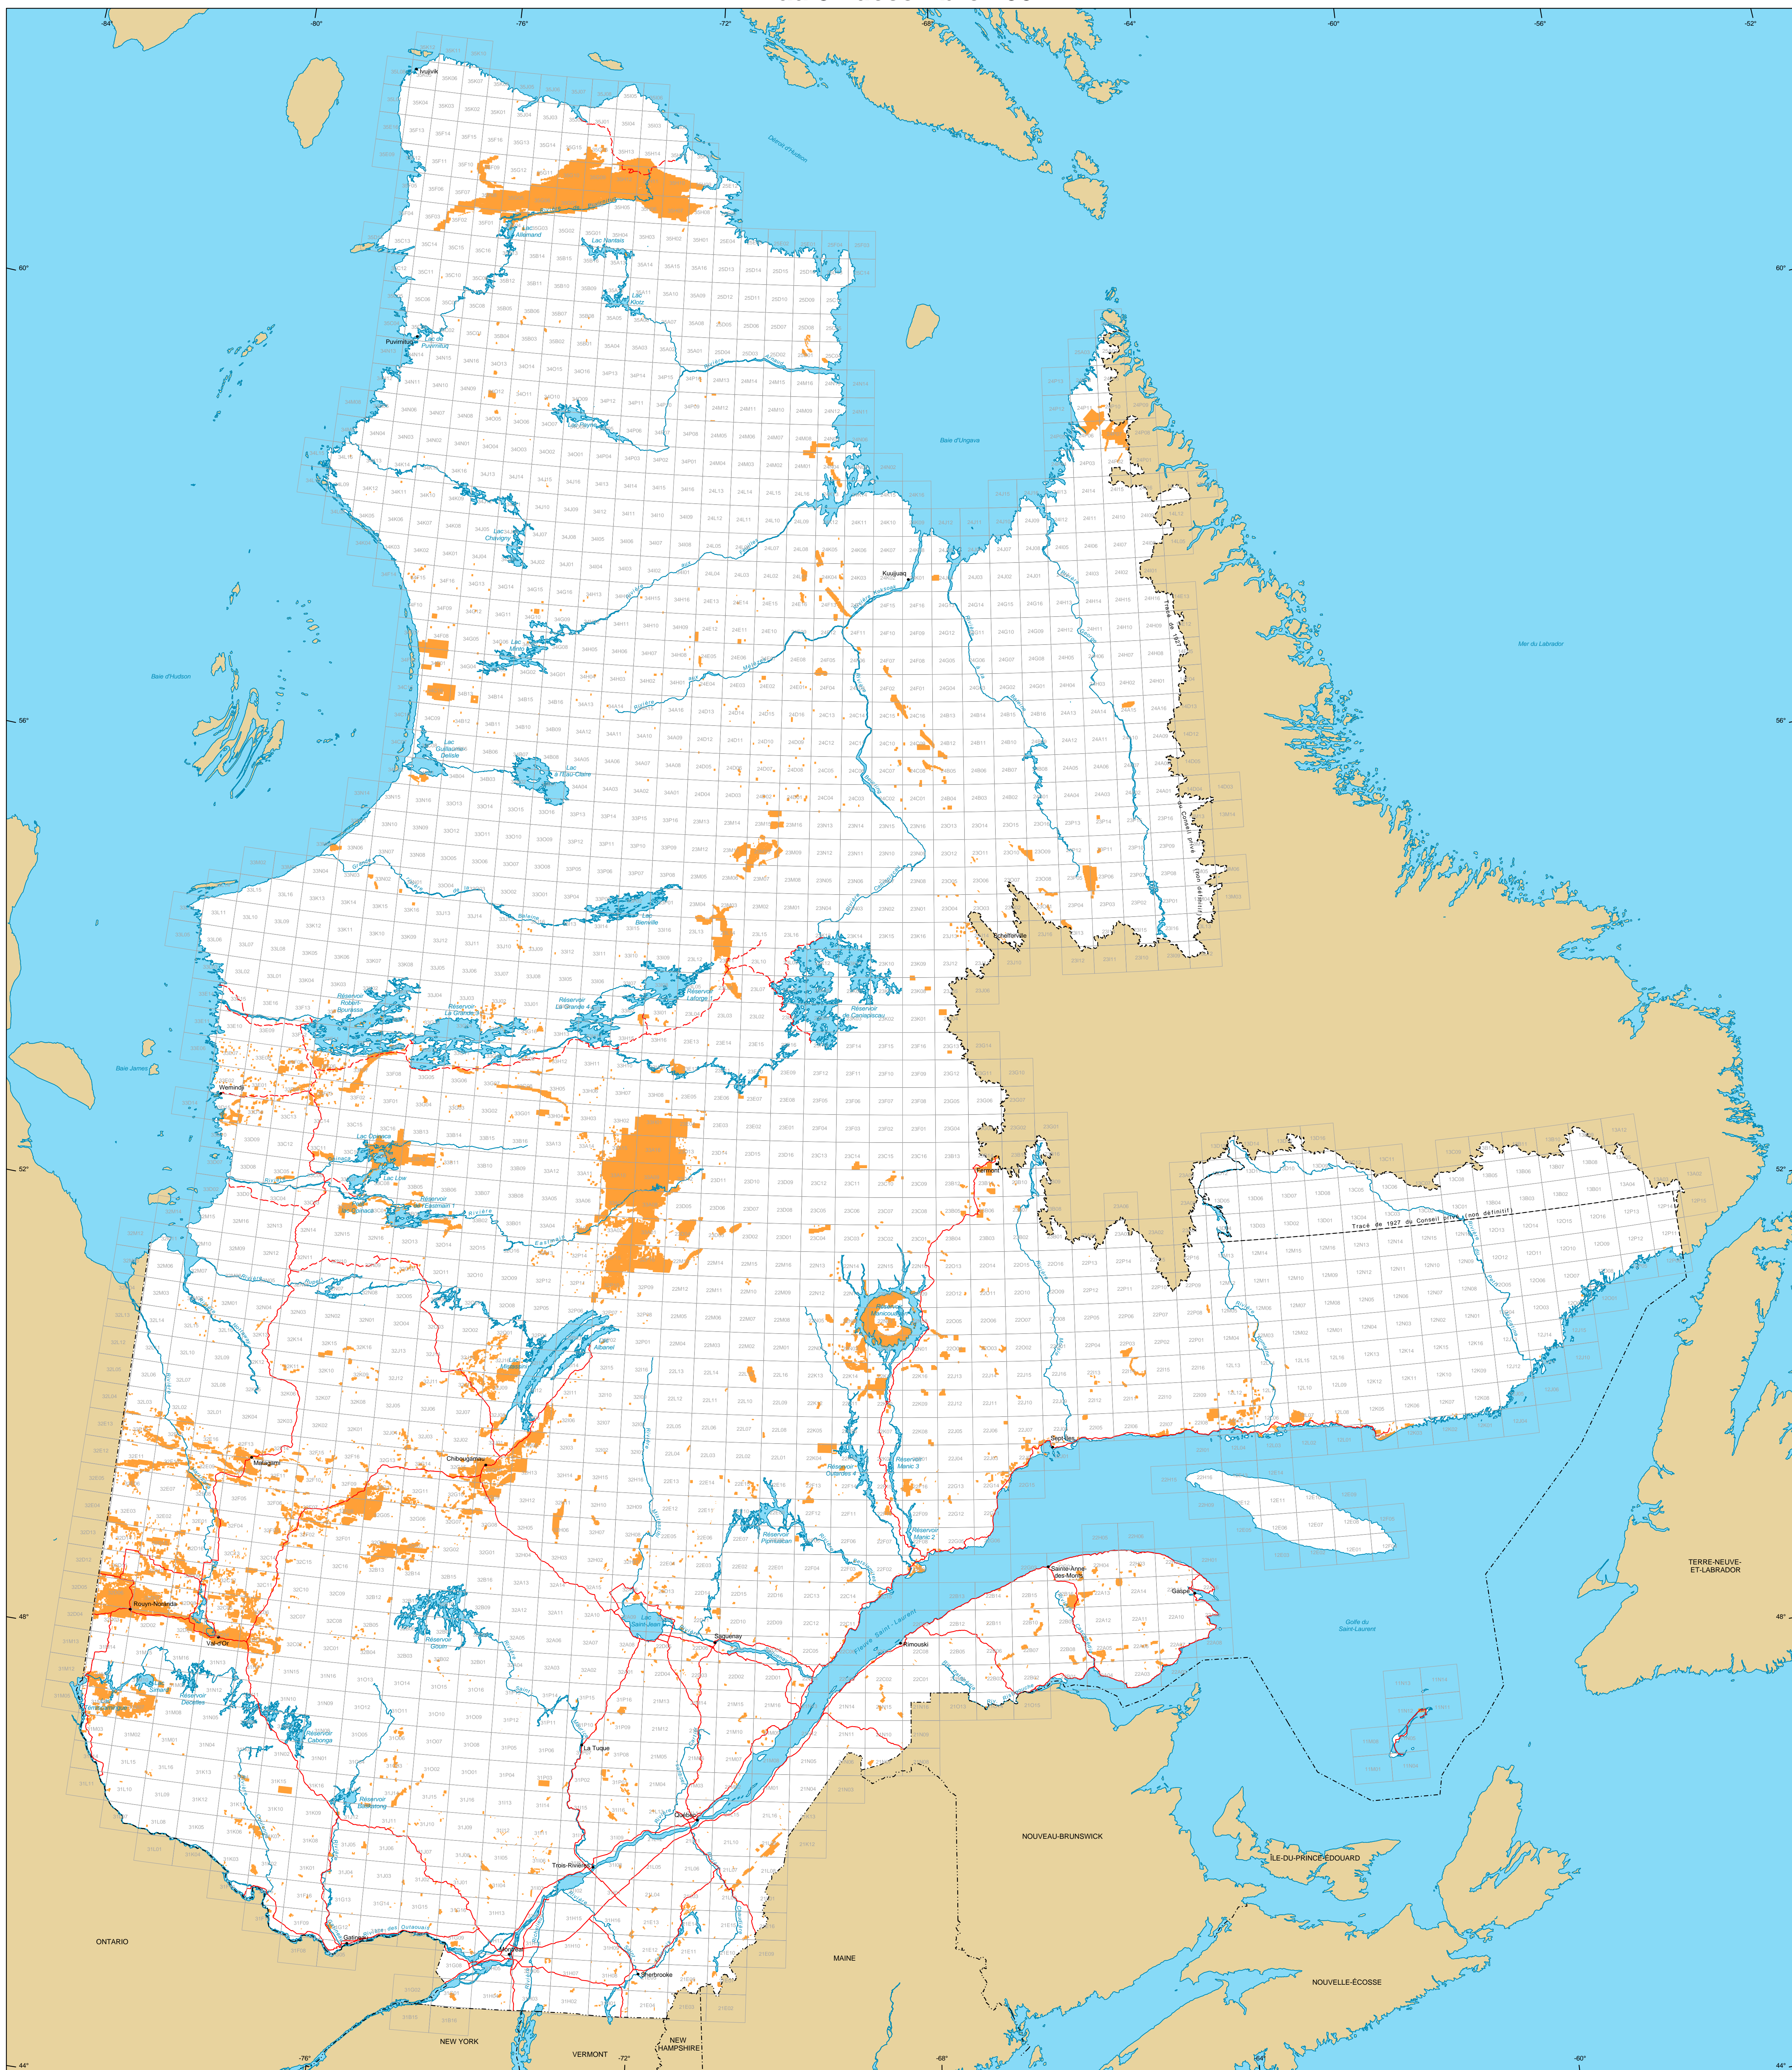

Titres miniers au Québec au 31 décembre 2004

Titres miniers
Actifs
Nombre : 138 281 titres
Surface : 15 768 828 ha
Pourcentage du territoire : 3,5%

1. **Frontières**
2. Internationale
   - - - Interprovinciale, interétatique
   - Québec - Terre-Neuve-et-Labrador (cette frontière n'est pas définitive)
3. **Réseau routier**
4. Route
   - - - Chemin
5. **Hydrographie**
6. Étendue d'eau
   - Cours d'eau

- Municipale
- Hors Québec
- Limite de feuillet SNRC 1:50 000

Superficie totale du Québec : 166 744 100 ha

Métadonnées
Système de référence géodésique : NAD 83
Projection cartographique : Conique de Lambert avec deux parallèles d'échelle conservée (46e et 60e)

12 500 000
0 50 100 150 km

© Gouvernement du Québec, 7 mai 2012

**Ressources naturelles
et Faune**
Québec