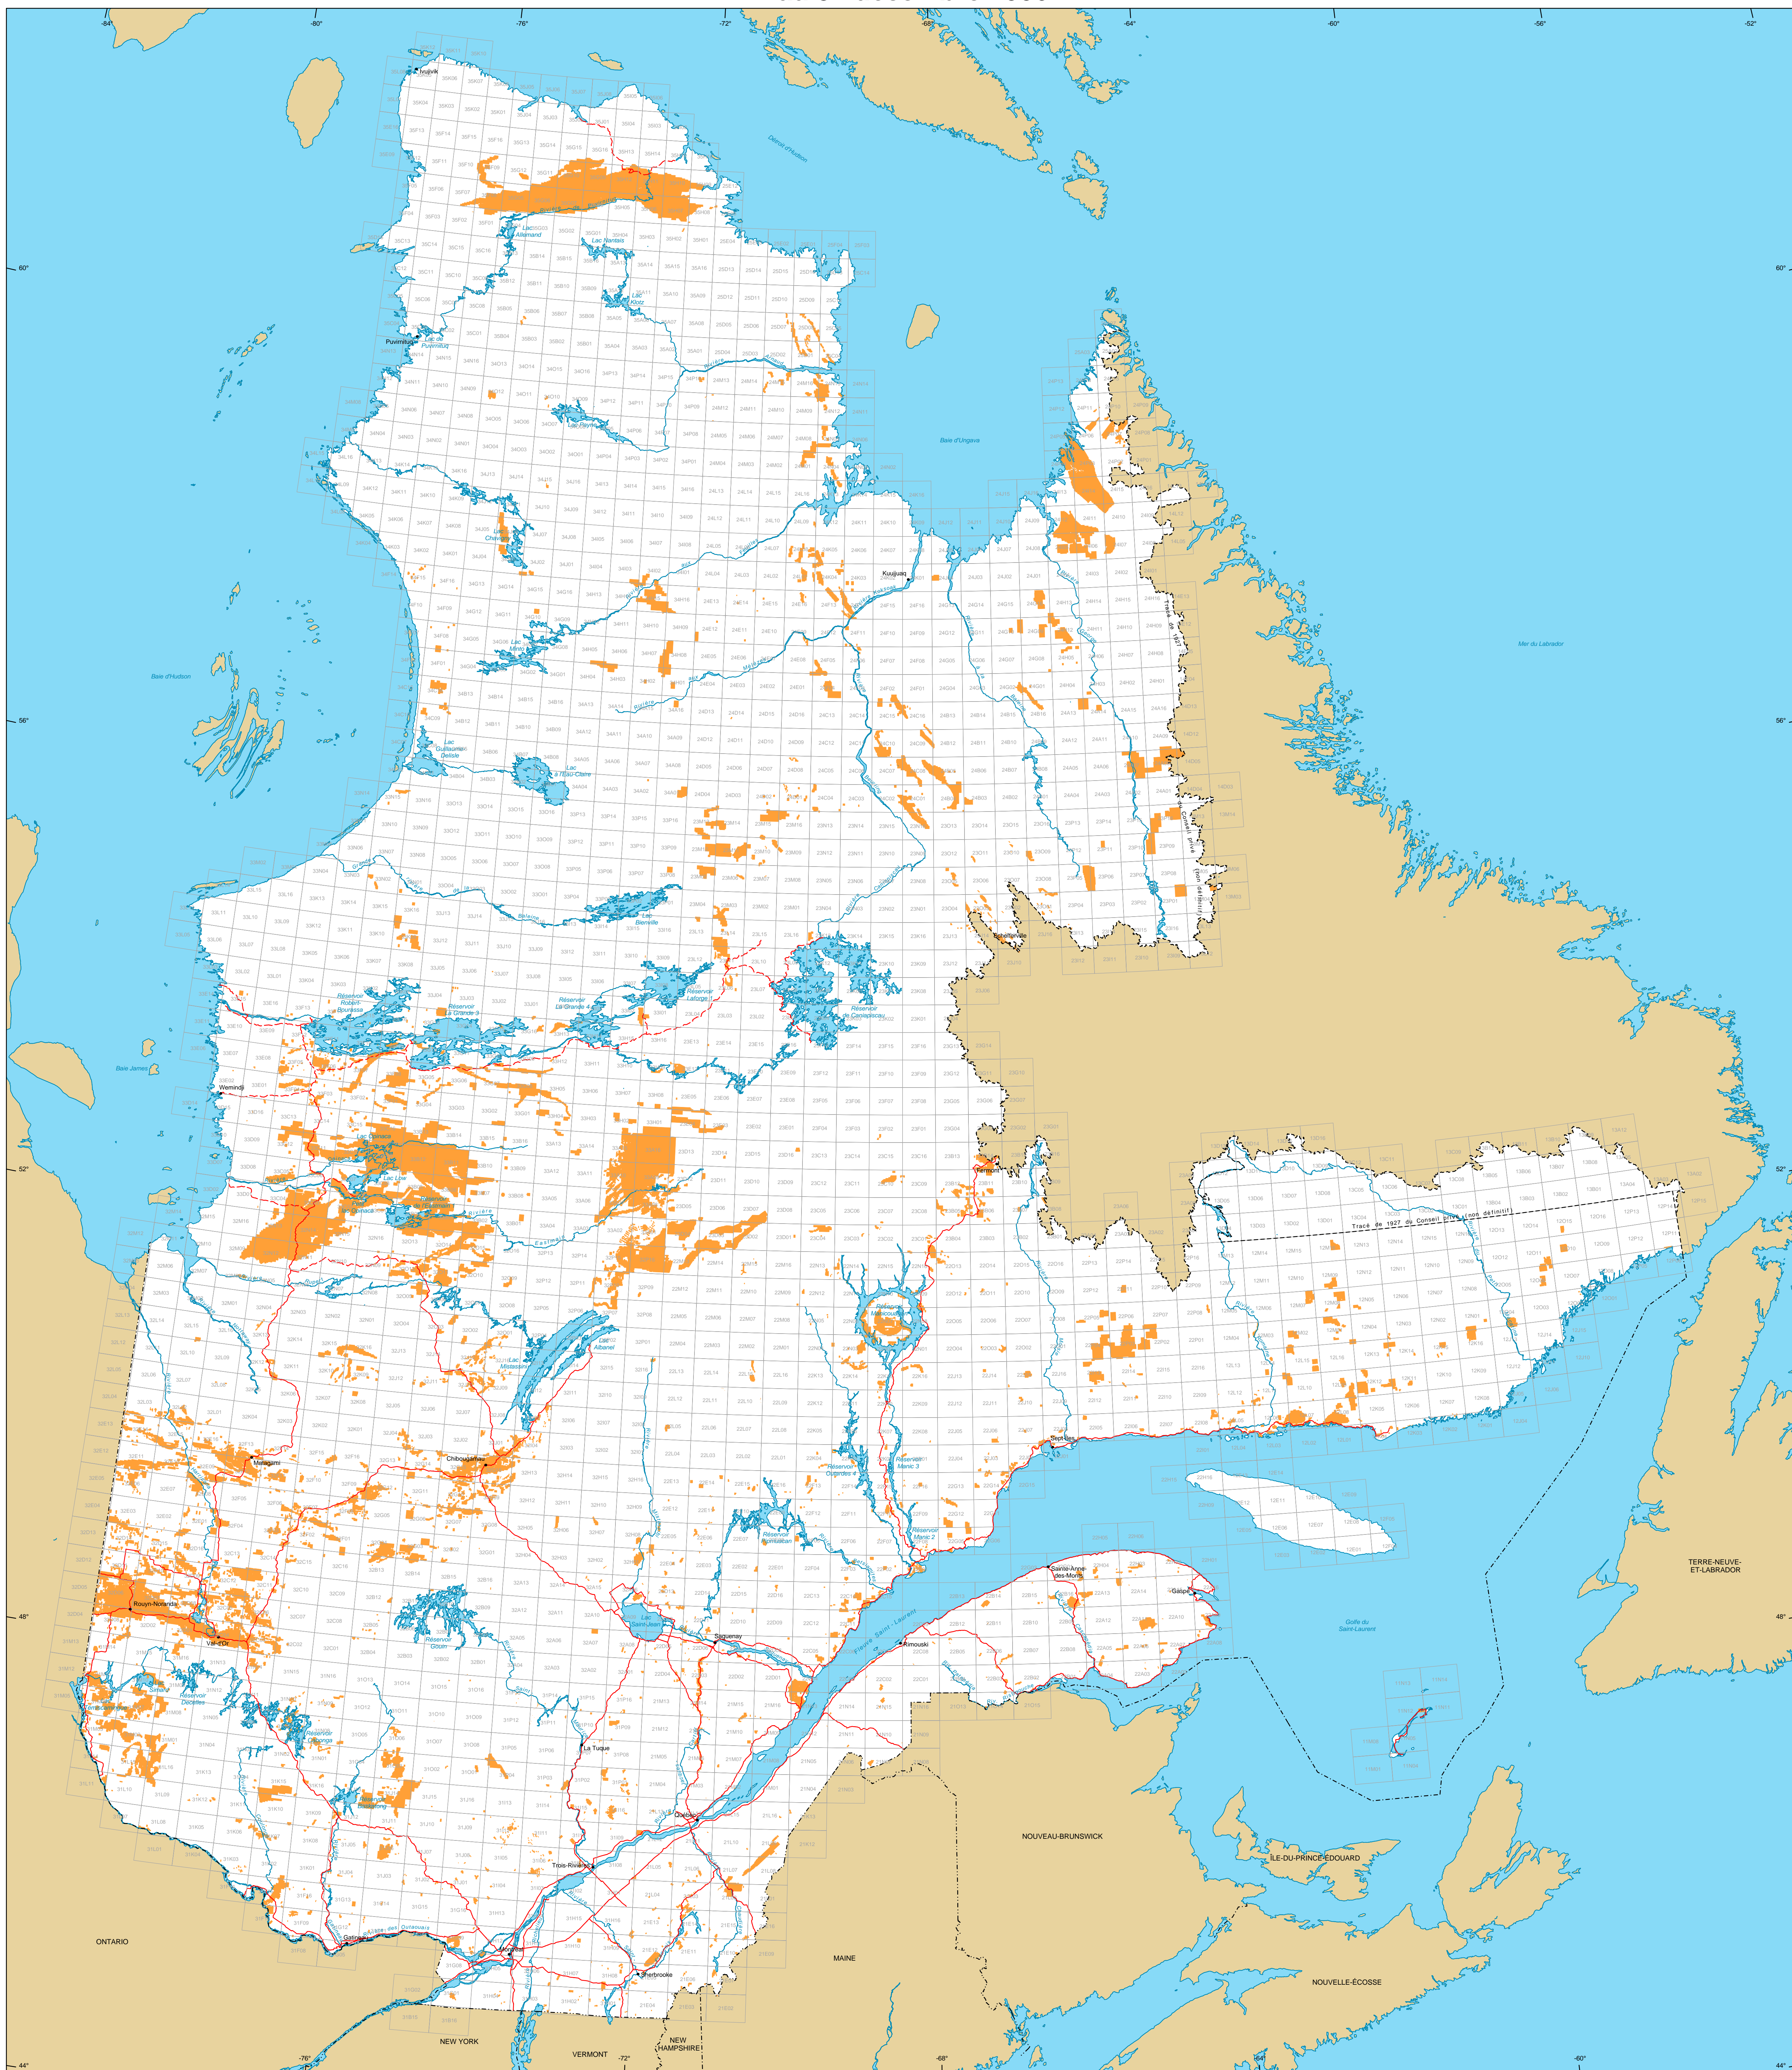

Titres miniers au Québec au 31 décembre 2006

Titres miniers
Actifs
Nombre : 191 246 titres
Surface : 18 448 508 ha
Pourcentage du territoire : 5,1%

1. **Frontières**
2. Internationale
   - Interprovinciale, interétatique
   - Québec - Terre-Neuve-et-Labrador (cette frontière n'est pas définitive)
3. **Réseau routier**
4. Route
   - Chemin
5. **Hydrographie**
6. Étendue d'eau
   - Cours d'eau
7. **Municipalité**
8. •
9. **Hors Québec**
10. Limite de feuillet SNRC 1:50 000

Superficie totale du Québec : 166 744 100 ha

Métadonnées
Système de référence géodésique : NAD 83
Projection cartographique : Conique de Lambert avec deux parallèles d'échelle conservée (46e et 60e)

12 500 000
0 50 100 150 km