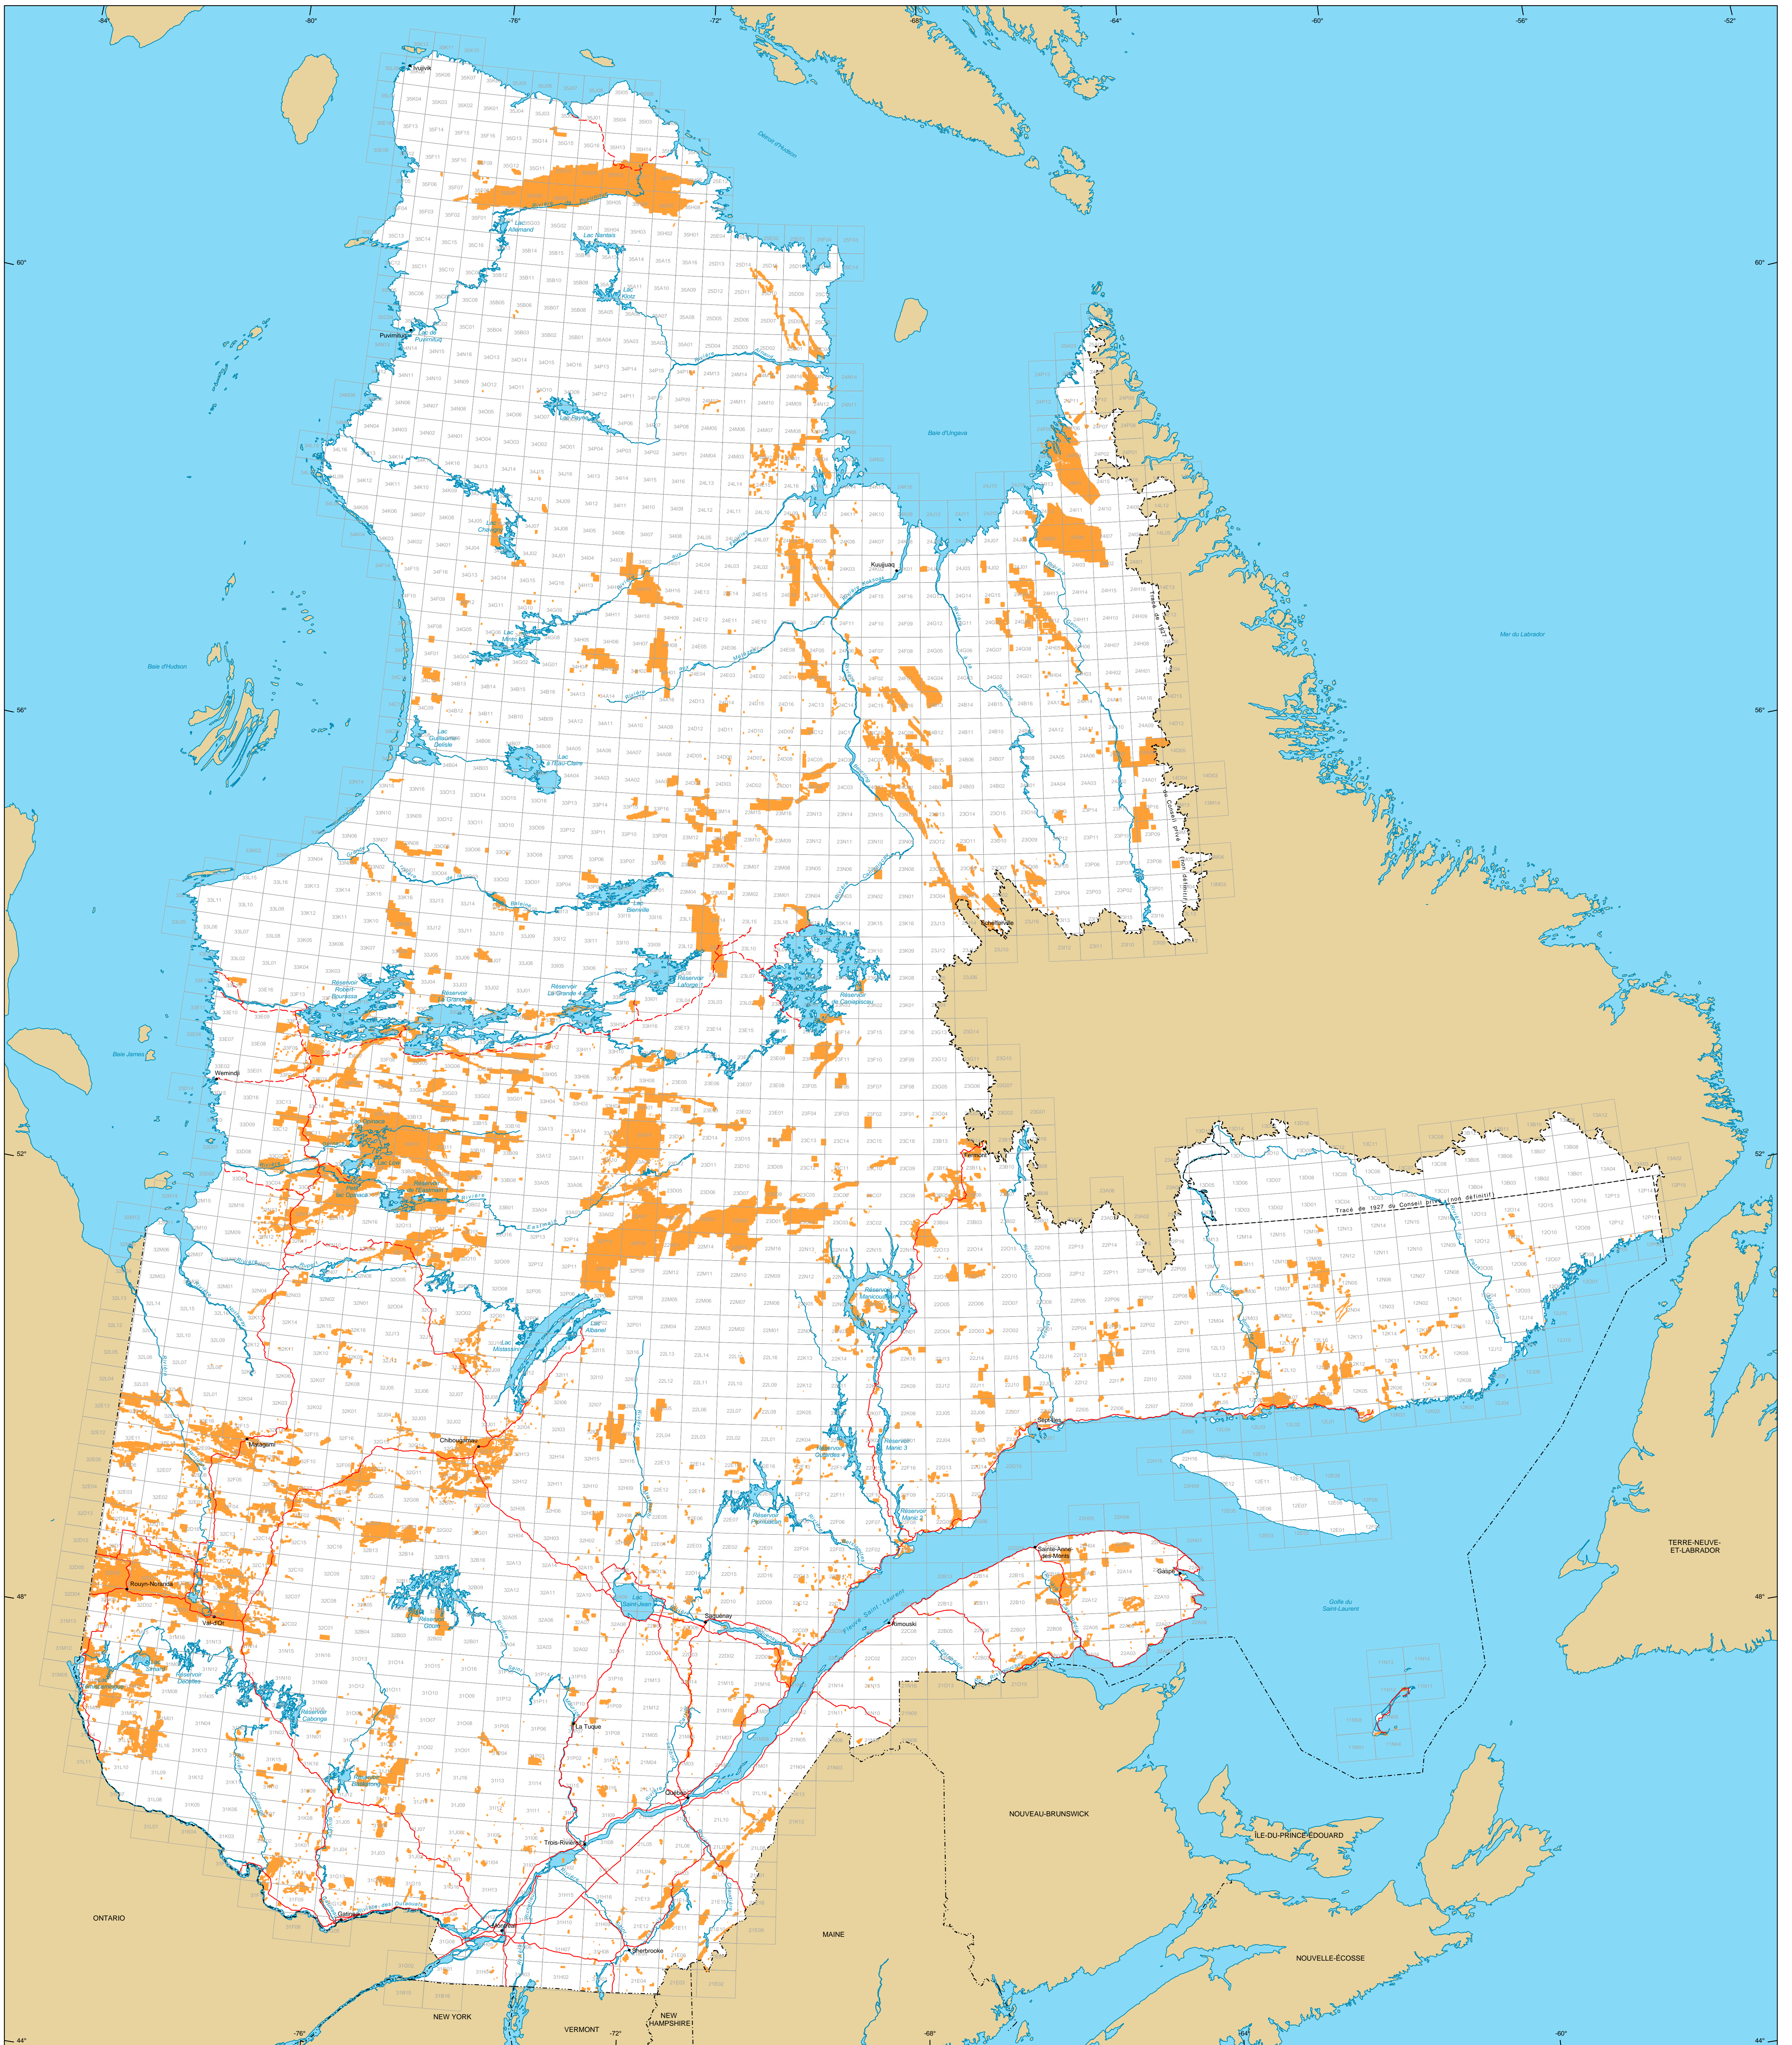

Titres miniers au Québec au 31 décembre 2008

Titres miniers
Azifs
Nombre : 264 796 titres
Surface : 11 862 779 ha
Pourcentage du territoire : 7,2%

1. **Frontières**
2. Internationale
   - Interprovinciale, interétatique
   - Québec - Terre-Neuve-et-Labrador (cette frontière n'est pas définitive)
3. **Réseau routier**
4. Route
   - Chemin
5. **Hydrographie**
6. Étendue d'eau
   - Cours d'eau
7. **Municipalité**
8. •
9. **Hors Québec**
10. Limite de feuille SNRC 1:50 000

Superficie totale du Québec : 166 744 100 ha

Métadonnées
Système de référence géodésique : NAD 83
Projection cartographique : Conique de Lambert avec deux parallèles d'échelle conservée (46e et 60e)

12 500 000
0 50 100 150 km

© Gouvernement du Québec, 7 mai 2012