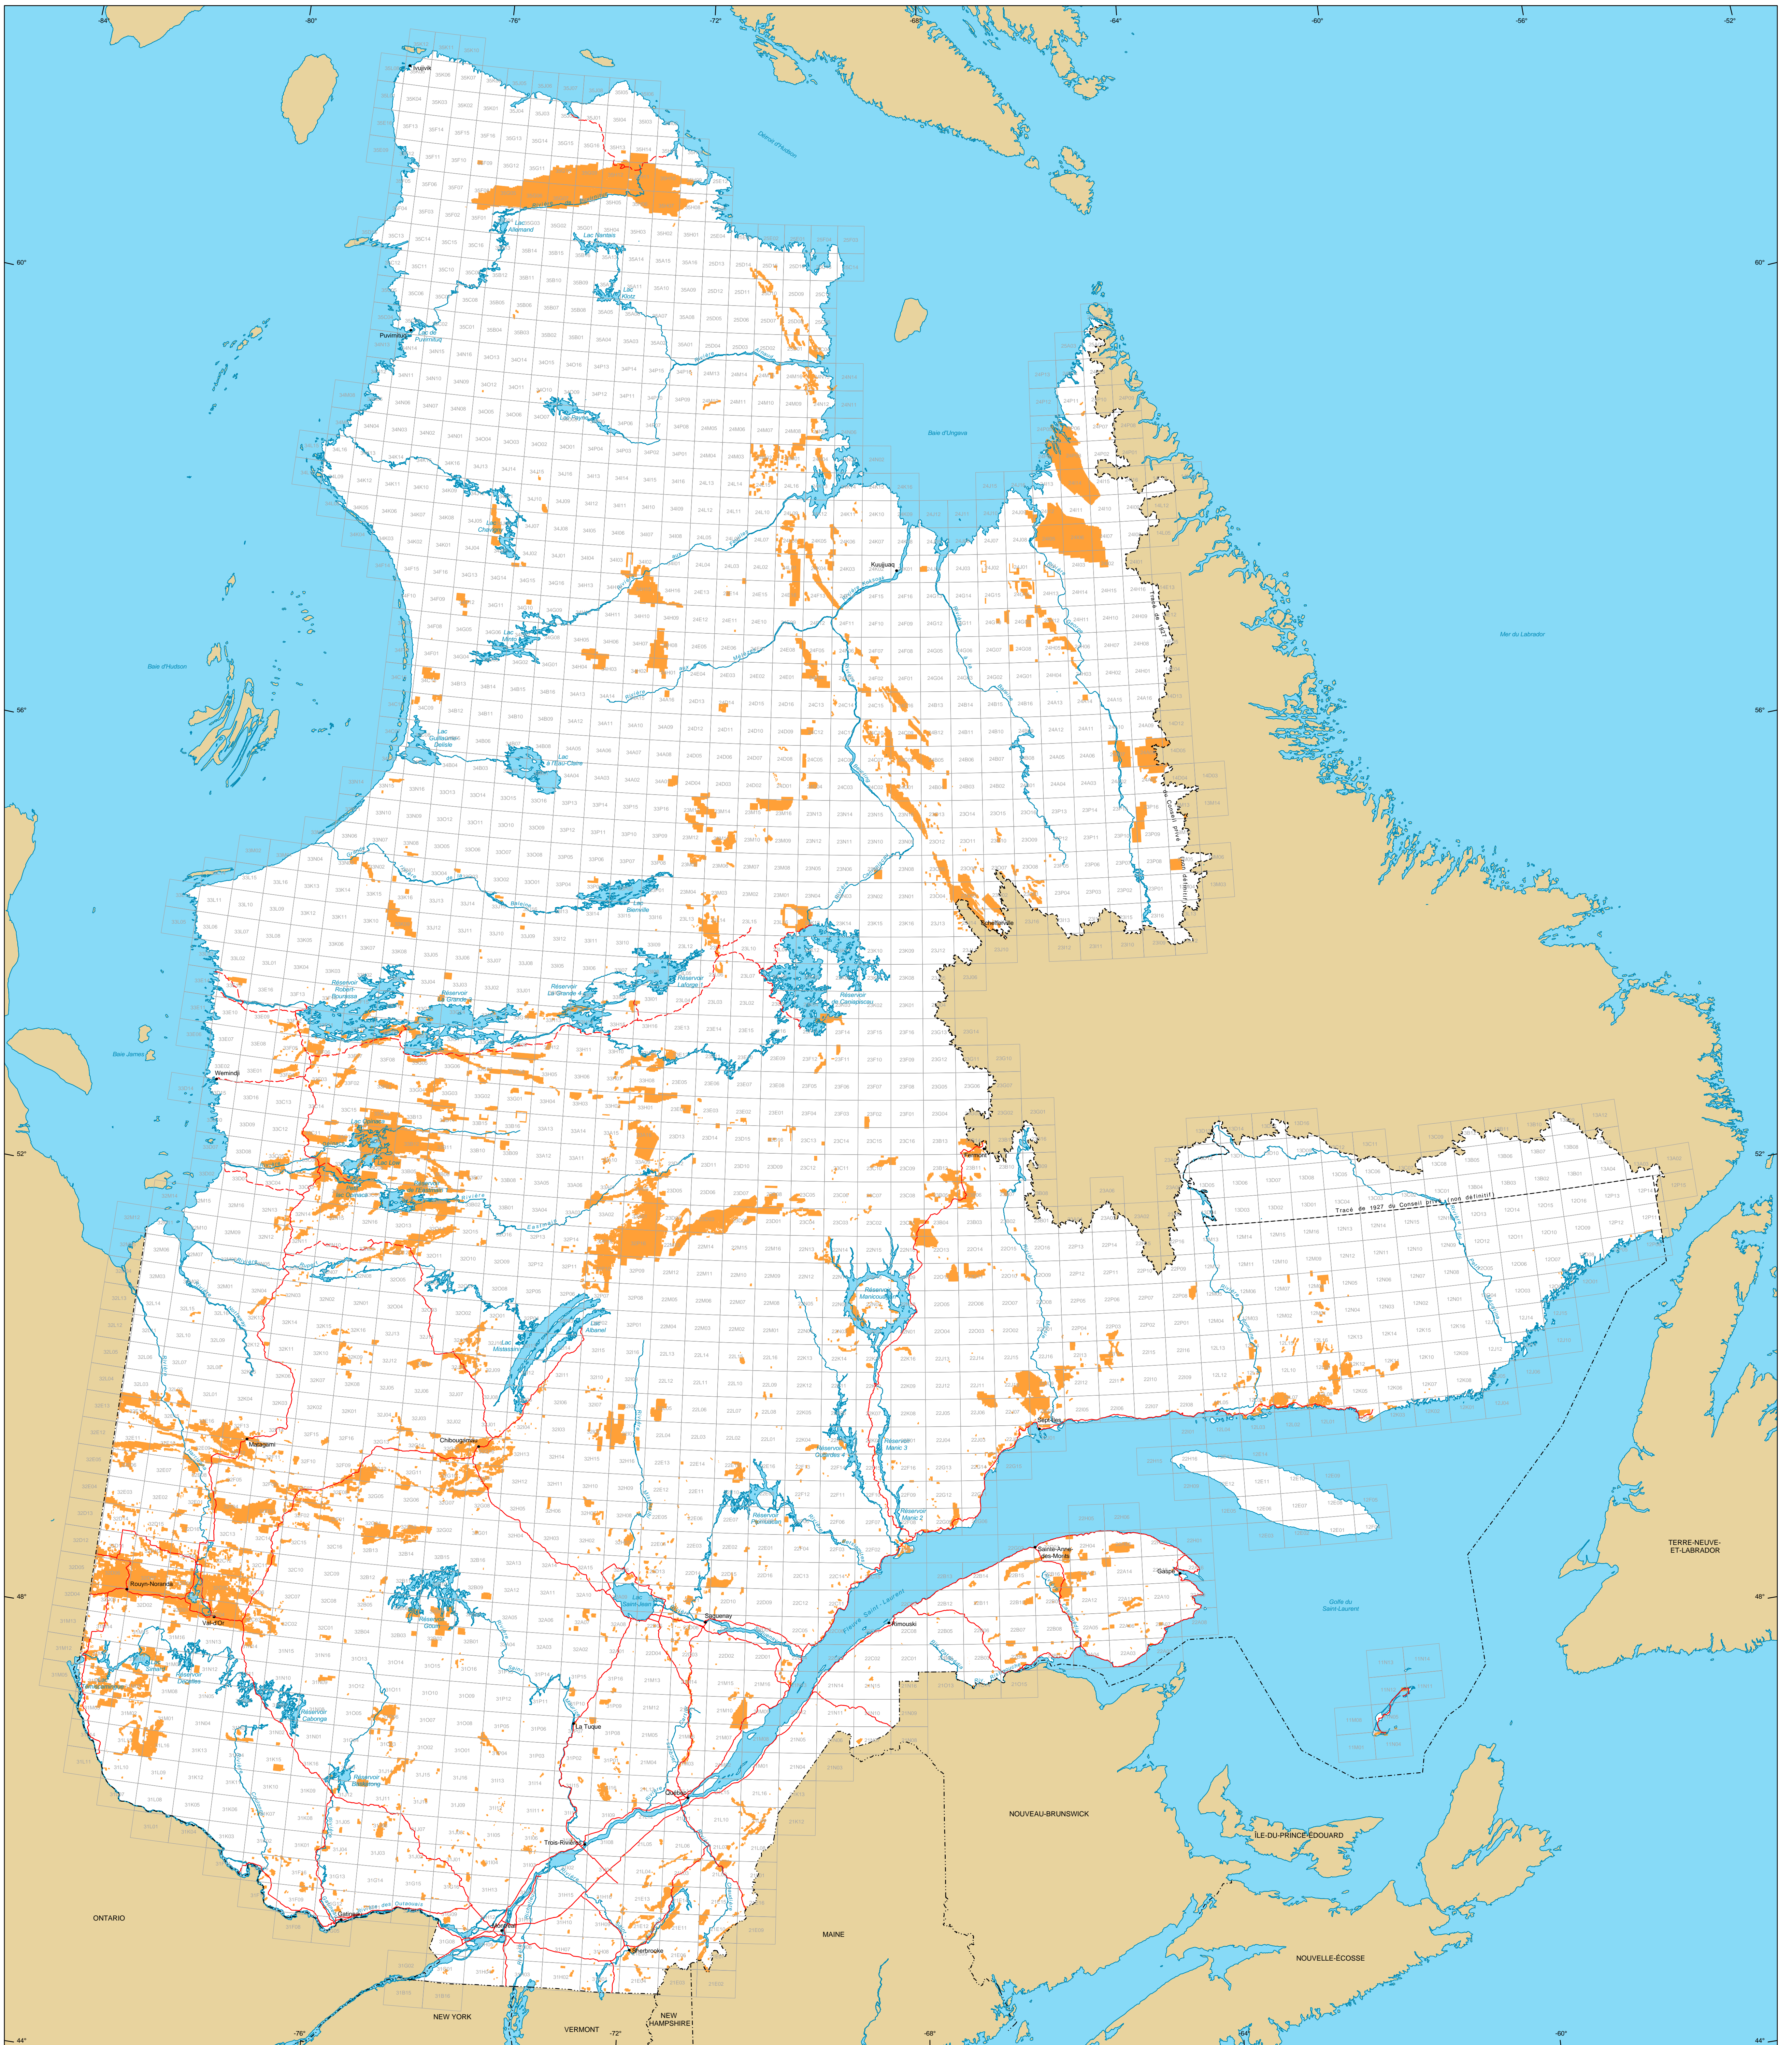

Titres miniers au Québec au 31 décembre 2009

Titres miniers
Actifs
Nombre : 255 964 titres
Surface : 8 981 523 ha
Pourcentage du territoire : 5,4%

1. **Frontières**
2. Internationale
   - - - Interprovinciale, interétatique
   - Québec - Terre-Neuve-et-Labrador (cette frontière n'est pas définitive)
   - Municipale
   - Hors Québec
   - Limite de feuillet SNRC 1:50 000
3. **Réseau routier**
4. Route
   - - - Chemin
5. **Hydrographie**
6. Étendue d'eau
   - Cours d'eau

Superficie totale du Québec : 166 744 100 ha

Métadonnées
Système de référence géodésique : NAD 83
Projection cartographique : Conique de Lambert avec deux parallèles d'échelle conservée (46e et 60e)

12 500 000
0 50 100 150 km

© Gouvernement du Québec, 7 mai 2012