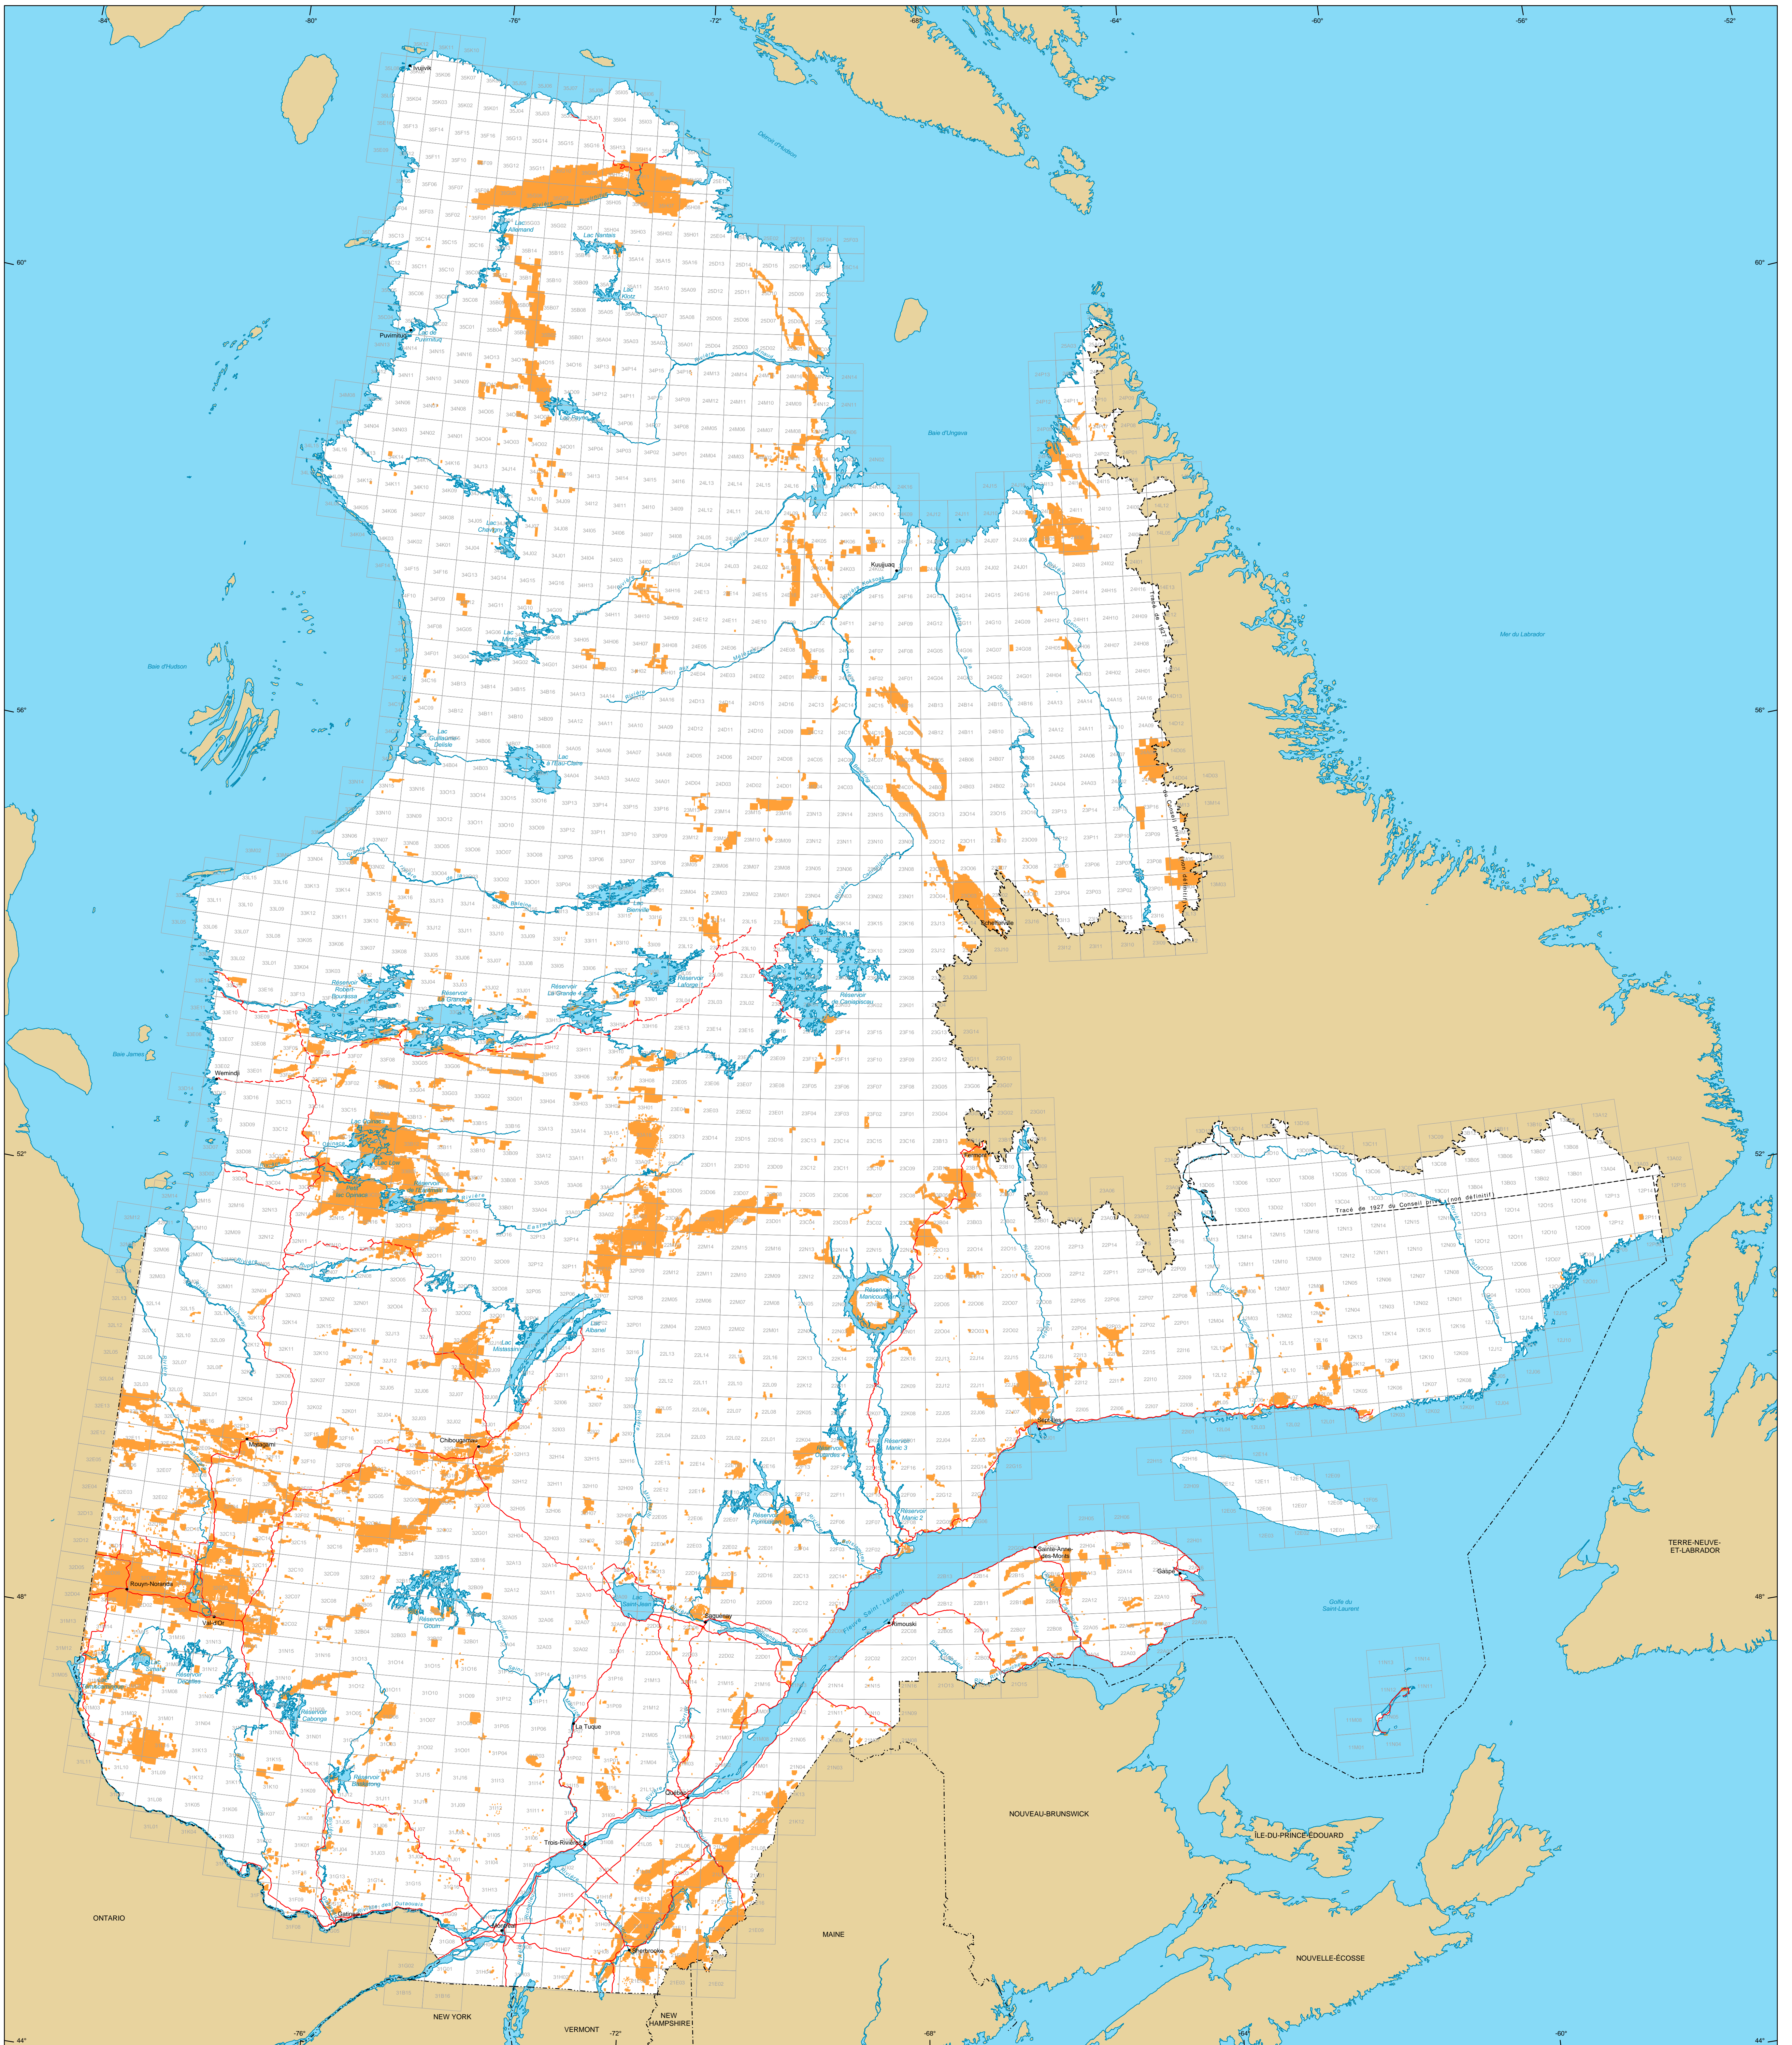

Titres miniers au Québec au 31 décembre 2010

Titres miniers
Azifs
Nombre : 229 549 titres
Surface : 10 313 880 ha
Pourcentage du territoire : 6,2%

Réseau routier
— Route
- - - Chemin

Hydrographie
■ Étendue d'eau
— Cours d'eau

● Municipale

■ Hors Québec

□ Limite de feuillet SNRC 1:50 000

Superficie totale du Québec : 166 744 100 ha

12 500 000
0 50 100 150 km

Sources
Données : MRNF 2012
Référence cartographique : BDCIA (M, BDCIA 5M)
Organisme : MRNF 2011

© Gouvernement du Québec, 7 mai 2012