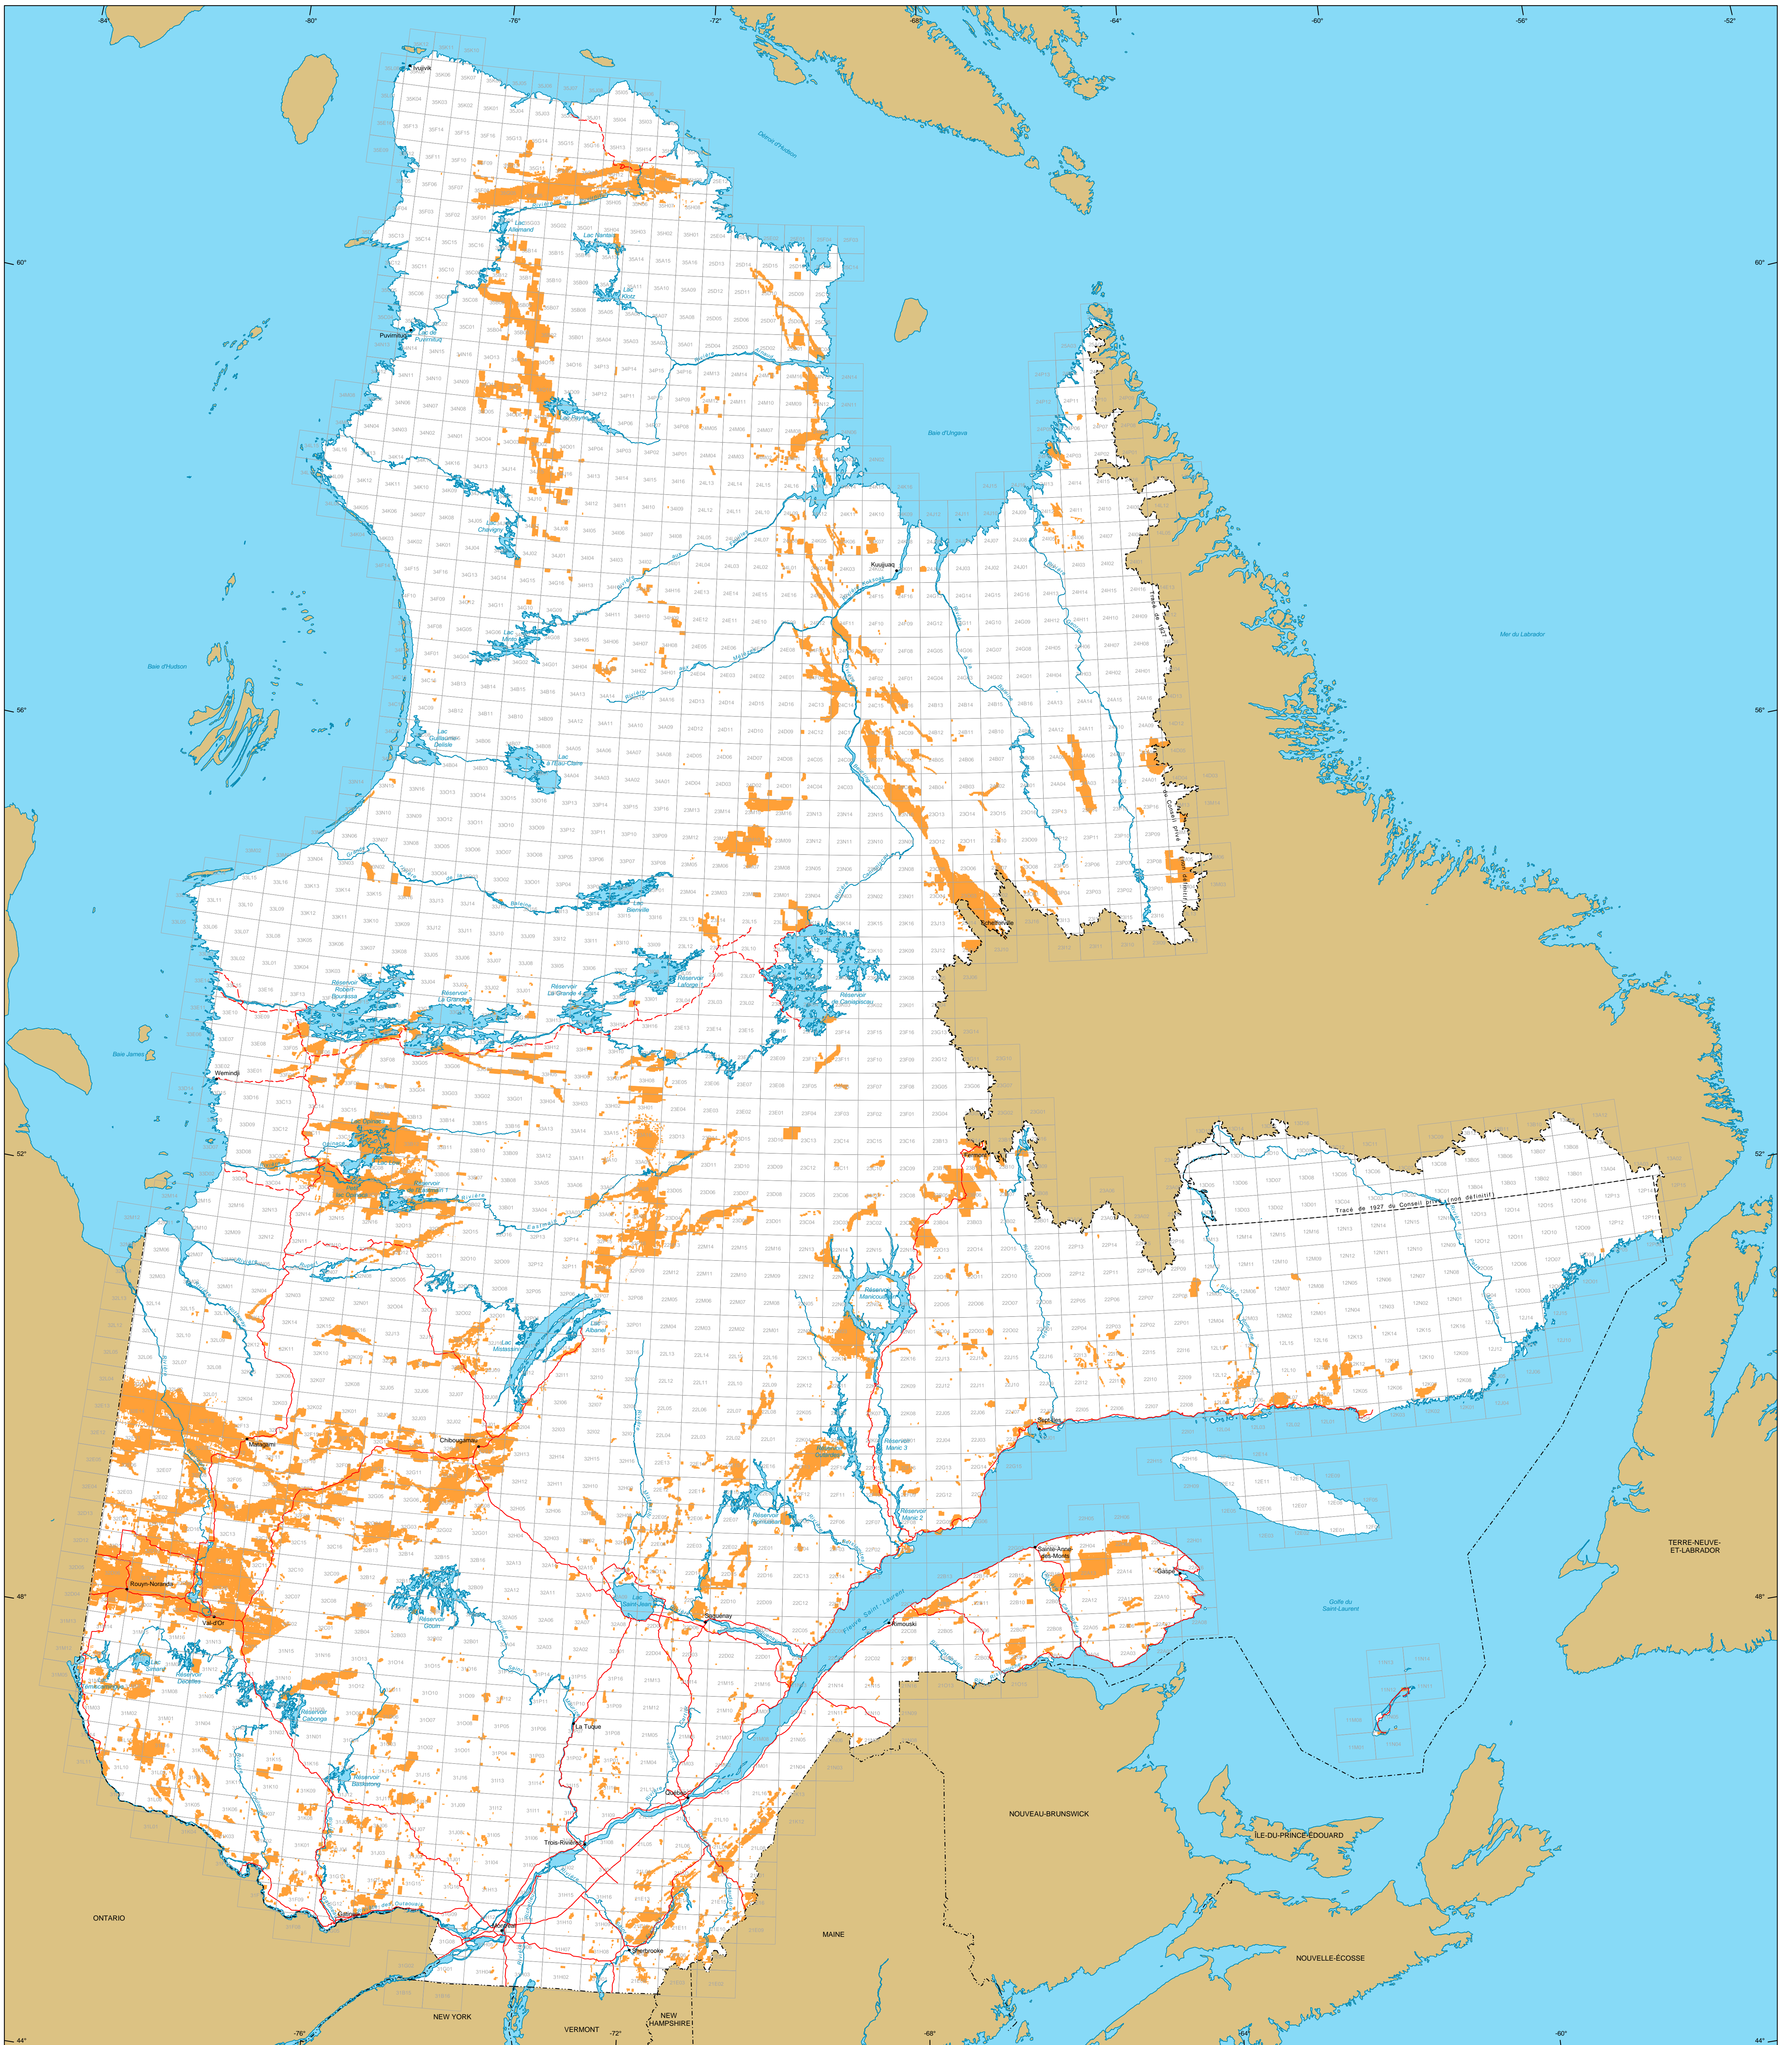

Titres miniers au Québec au 31 décembre 2012

Titres miniers
Azifs
Nombre : 237 460 titres
Surface : 11 018 420 ha
Pourcentage du territoire : 6,6%

1. **Frontières**
2. Internationale
   - Interprovinciale, interterritoriale
   - Québec - Terre-Neuve-et-Labrador (cette frontière n'est pas définitive)
3. **Réseau routier**
4. Route
   - Chemin
5. **Hydrographie**
6. Étendue d'eau
   - Cours d'eau
7. **Municipalité**
8. •
9. **Hors Québec**
10. Limite de feuillet SNRC 1:50 000

Superficie totale du Québec : 166 744 100 ha

Métadonnées
Système de référence géodésique : NAD 83
Projection cartographique : Conique de Lambert avec deux parallèles d'échelle conservée (46e et 60e)

12 500 000
0 50 100 150 km

© Gouvernement du Québec, 11 janvier 2013